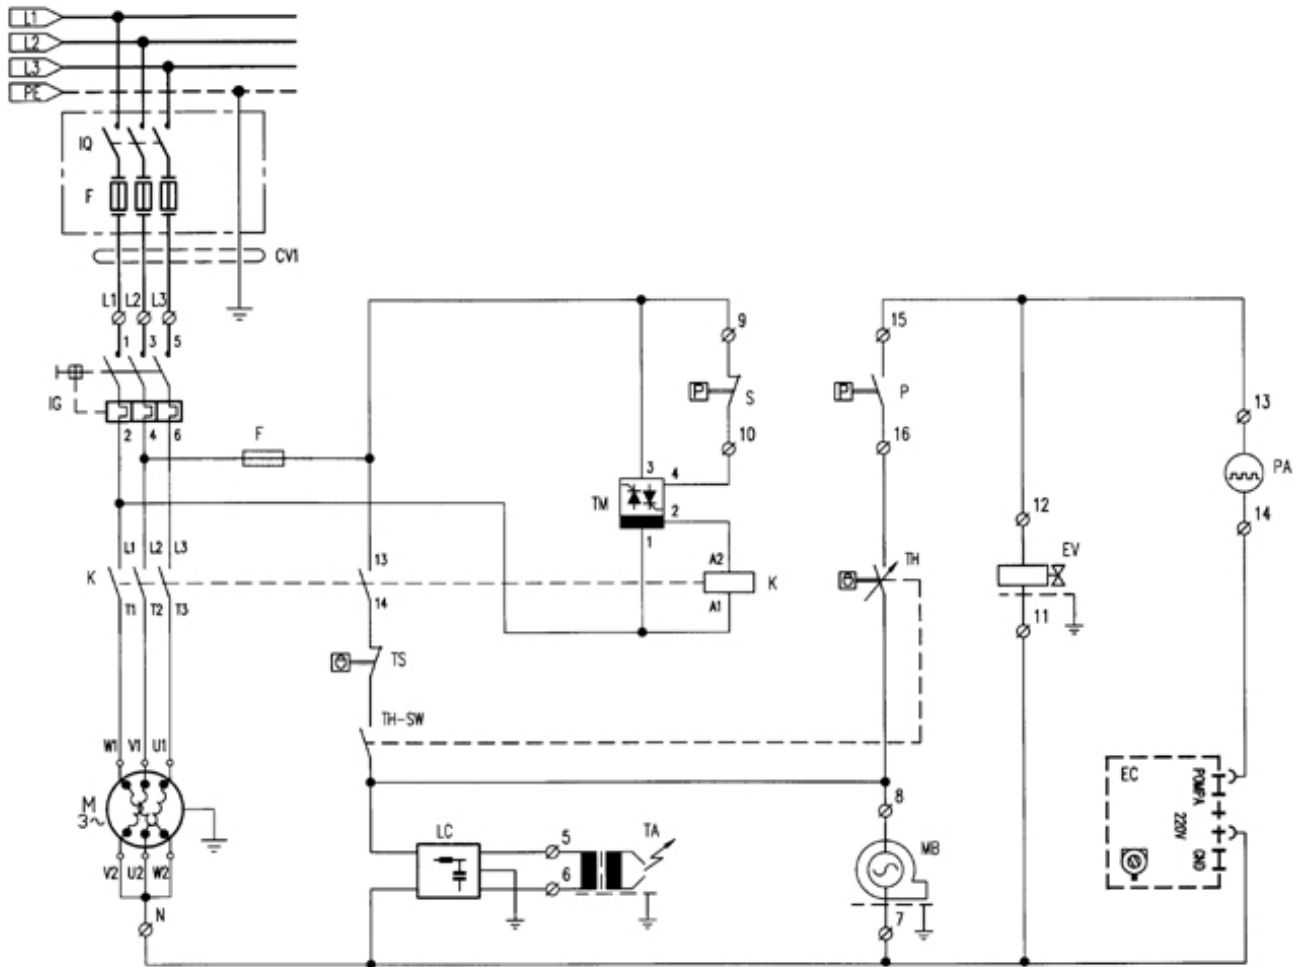

Ref.	K	Part N.	Customer Part N.	Description	Qty	Validity:	
						From	To
000C		MECO31458		CONDENSEUR 70 MF 450V M8 50X143	1,00		
000D		MEPD22718		POMPE DOSEUSE NM1 220V RSN	1,00		
000F		MEVR00237		FUSIBLE 5X20 3,15A	1,00		
000K		METT40664		TELERUPTEUR SIE 3RT 1017 1AV01 400V	1,00		
000M		MOTR41191		MOTEUR 3PH PRS HP5.5 230-400/50 C/CU	1,00		
000P		MEPF39741		PRESSOSTAT MTM 1/8M NA/NC 25B. MICRO	1,00		
000S		MEPF39924		PRESSOSTAT SLV N.A. 16(6)A XGA 2	1,00		
000T		METY37439		MINUTEUR THV/1S 380-415V 30S.5/60	1,00		
00AT		METR34464		TRANSFORMATEUR 230V-50HZ 2X4000V SP4 CM	1,00	09/1996	
00EC		MECE21631		PLATINE D.NM1 220V	1,00		
00EV		MEBE18120		BOBINE DLT 220-50 S/CV.	1,00		
00IG		MECI08294		INTERRUPTEUR O.K.N. 10-16 A	1,00		
00LC		MECE34831		FILTRE LC F.AH.DA.3100ZF 6.5A	1,00		
00MB		MOMB34119		MOTEUR BRULEUR 230-50 IP44 150W A.OR	1,00		
0CV1		MECB17414		CABLE H07 RNF 4X2.5 L=6.500	1,00	01/1999	
0TH1		METK34839		THERMOSTAT 50°C TR/711-N C.1.5	1,00		
0TH2		METK33752		THERMOSTAT 30-150°C TR/711-N+ BS75	1,00