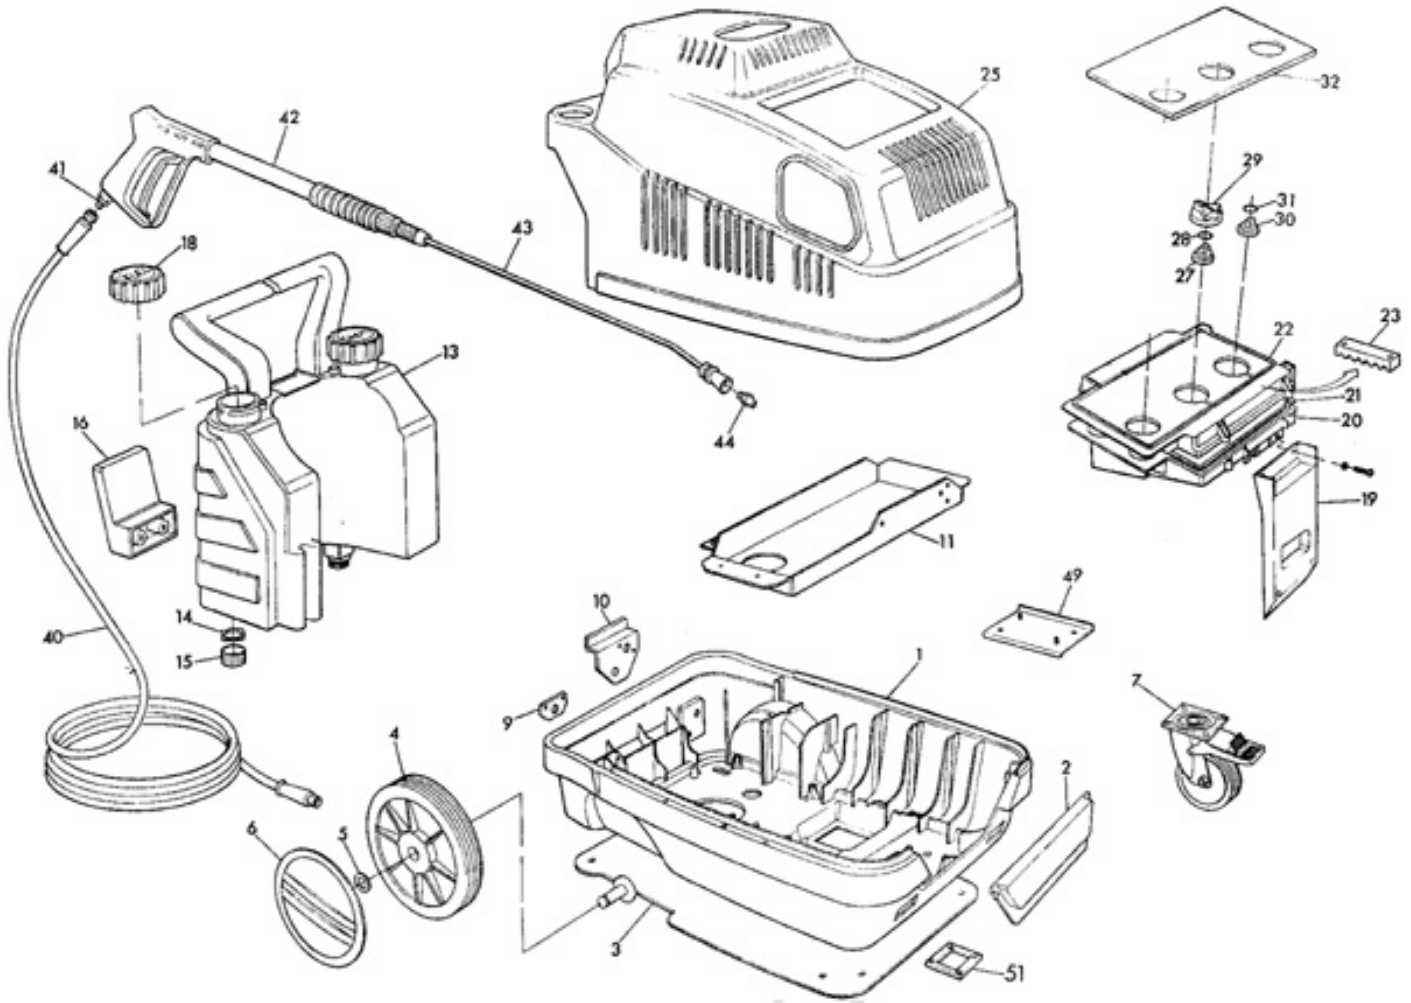

Spare Parts List

ICA SOTECO

Ref: IDAC40350

Model: IDROP GOLDEN JT.DS 2650 T 400/50 3-01PFR

Ref.	K	Part N.	Customer Part N.	Description	Qty	Validity:	
						From	To
0001		MPVR33490		CHARIOT MISTRAL PP	1,00		
0002		MPVR34168		GUICHET MISTRAL PP	1,00		
0003		LAFN33489		SUPPORT MST	1,00		
0004		RTRT24320		ROUE D.250-D.25 RT-PRT	2,00		
0005		VTRS09813		RONDELLE D.25	2,00		
0006		MPVR25910		ENJOLIVEUR ROU.D. 250 RT/PRT	2,00		
0007		RTRT13708		ROUE PIVOTTANTE.D.125 P. MZ.PLS	1,00		
0009		LAFN34637		SUPPORT MST	1,00		
0010		LAFN34052		SUPPORT MST	1,00		
0011		LAFN40508		PLAQUE P.MOTEURMST S/BLC.	1,00	03/1997	
0013		MPVR33530		RESERVOIR MISTR. PEHD	1,00		
0014		GUGO11489		JOINT D.22X1,5	2,00		
0015		PVVR11806		BOUCHON ECHAPP.FLL	2,00		
0016		LAFN20105		SUPPORT TUYAU KSM	1,00		
0018		MPVR20418		BOUCHON RESERV.KSM	2,00		
0019		MPVR33534		SUPPORT BOITE MST PA 66	2,00		
0020		MPVR33248		BOITE CONTROLE MISTRAL PP	1,00		
0021		GUGO11309		JOINT MOUSSE D. 3	1,20		
0022		MPVR33249		COUVERCLE BOITEMISTRAL	1,00		
0023		MPVR33250		COUVERCLE CABLEMISTRAL	1,00		
0025		MPVR33318		COUVERT.ROUGE MISTRAL PP	1,00		
0027		MPVR23482		TALON TEC. TUV	1,00		
0028		GUGO23079		BAGUE V-SEAL VA0014 13.5- 15.5	1,00		
0029		MPVR20190		POIGNEE GRIS KSM	3,00		
0030		MPVR23484		TALON THERM.KSM TUV	1,00		
0031		GUGO25527		O-RING D. 14 X 3 NBR 70SH	1,00		
0032		ETET40526		ETICHETTE GLD JT.P. PCV R	1,00		
0040		TBAP25324		TUYAU H.P. R1 MT 10 5/16" IRV - IRV	1,00		
0042		IPPR39266		POIGNEE AURA +P.MT5.330 +M22 M	1,00		
0043		LCPR12976		RALLONGE P 70	1,00		
0044		UGLN00044		BUSE 1/4 2505	2,00		
0049		LAFN35778		ETRIER RESERV. MST INX	1,00		
0051		LAFN40224		PLAQUE MST	1,00	10/1998	