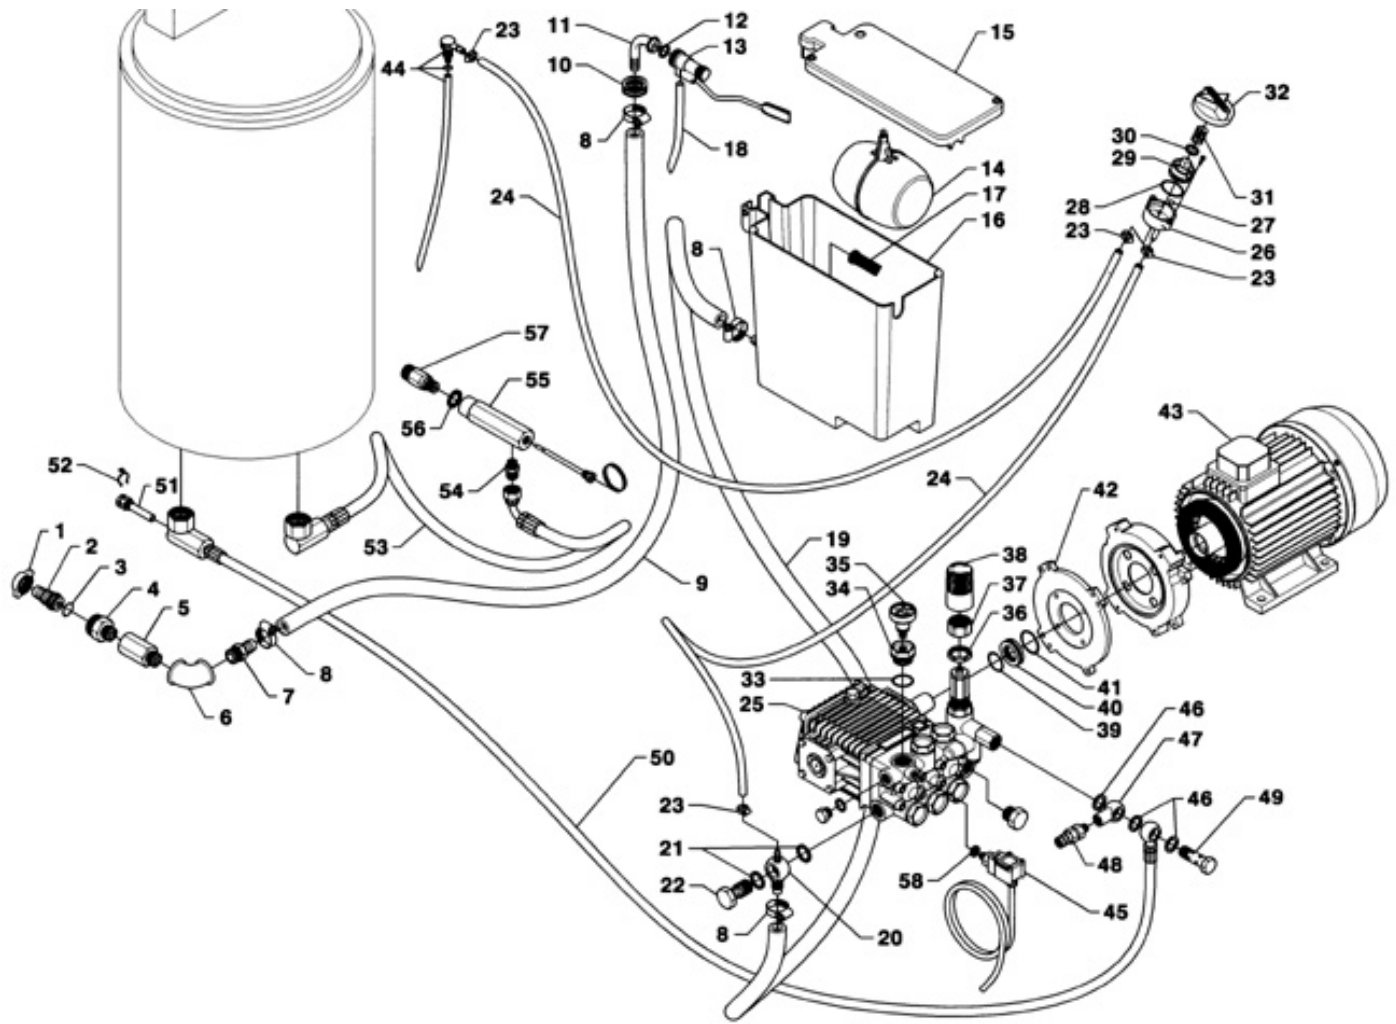

Ref.	K	Part N.	Customer Part N.	Description	Qty	Validity: From	To
0001		RCDS09316		RONDELLE D. 3/4	1,00		
0002		RCDS08965		RACC. P. TUYAU OTT.	1,00		
0003		GUGO01054		O-RING D. 15.08 X 2.62 NBR 70SH	1,00		
0004		RCDS35797		NIPPLE 3/4 - 1/2 OTT MST	1,00		
0005		RCDS17206		MANCHON 1/2 M/F L= 50-65	1,00	02/2001	
0006		RCVR00578		COUDE 1/2" F	1,00	02/2001	
0007		RCDS02689		RACC. P. TUYAU 1/2 M D.13-16	1,00	02/2001	
0008		FSVR00431		COLLIER D. 16-25	3,00	02/2001	
0009		TBBP00055		TUYAU B.P. D.14-23 20BAR	0,62	02/2001	
0010		RCDS10356		FRETTE FUT	1,00	02/2001	
0011		RCDS10357		RACC. P. TUYAU FUT 90°	1,00	02/2001	
0012		VTRS00548		RONDELLE D.17,5X22X1,5 (3/8)RM	1,00	02/2001	
0013		RCGR10358		ROBINET UG. D. 7	1,00	02/2001	
0014		RCGR01387		BILLE PLASTIQUE D.104	1,00	02/2001	
0015		MPVR10353		COUVERC.RES. FUT PAD	1,00		
0016		MPVR22117		RESERVOIR EAU FUT + F 18LT	1,00	02/2001	
0017		FTDT21315		FILTRE D.20X45 18LT	1,00		
0018		TBBP17436		TUYAU B.P. D.12-14 RILSAN	0,17	02/2001	
0019		TBBP15656		TUYAU B.P. D.16-26 20BAR	1,41	02/2001	
0020		RCDS08814		RACCORD O. 1/2 - 8-16+5-7	1,00		
0021		VTRS12491		RONDELLE 1/2	2,00		
0022		RCDS33982		VIS CREUSE 1/2 C/SC. L=41.5 D.13.5	1,00		
0023		FSVR15255		COLLIER D. 8-12	4,00		
0024		TBBP04917		TUYAU B.P. D. 6- 9	1,80		
0025		PPAP41215		POMPE "44" W 124V DX OT.1.8 S.UK	1,00		
0026		RCGR08069		CORPS ROBINET DET. PRT	1,00		
0027		GUGO08071		O-RING D. 4.48 X 1.78 NBR 70SH	1,00		
0028		GUGO12183		O-RING D. 23.4 X 3.53 VIT 70SH	1,00		
0029		RCGR08070		REGULATEUR PRT	1,00		
0030		VTRS00542		RONDELLE D.14X20	1,00		
0031		MLML08068		RESSORT D.1,5 L.23	1,00		
0032		MPVR20190		POIGNEE GRIS KSM	3,00		
0033		GUGO19395		O-RING D. 20.24 X 2.62 NBR 70SH	1,00		
0034		RCDS28468		BOUCHON M24X1.5X17 "44" F.1/8	1,00		
0035		MNMN37537		MANOMETRE 0-300 G1/8M "R" D.40	1,00	11/1999	
0036		VTDD21787		ECROU M28X1.5 L=5	1,00		
0037		RCDS21788		FRETTE M 28 X 1.5 L=16	1,00		
0038		PVVR22163		POIGNEE L=60 V.INT.	1,00		
0042		MFVR21309		CONTRE-BRIDE MEC 90-100-112	1,00		