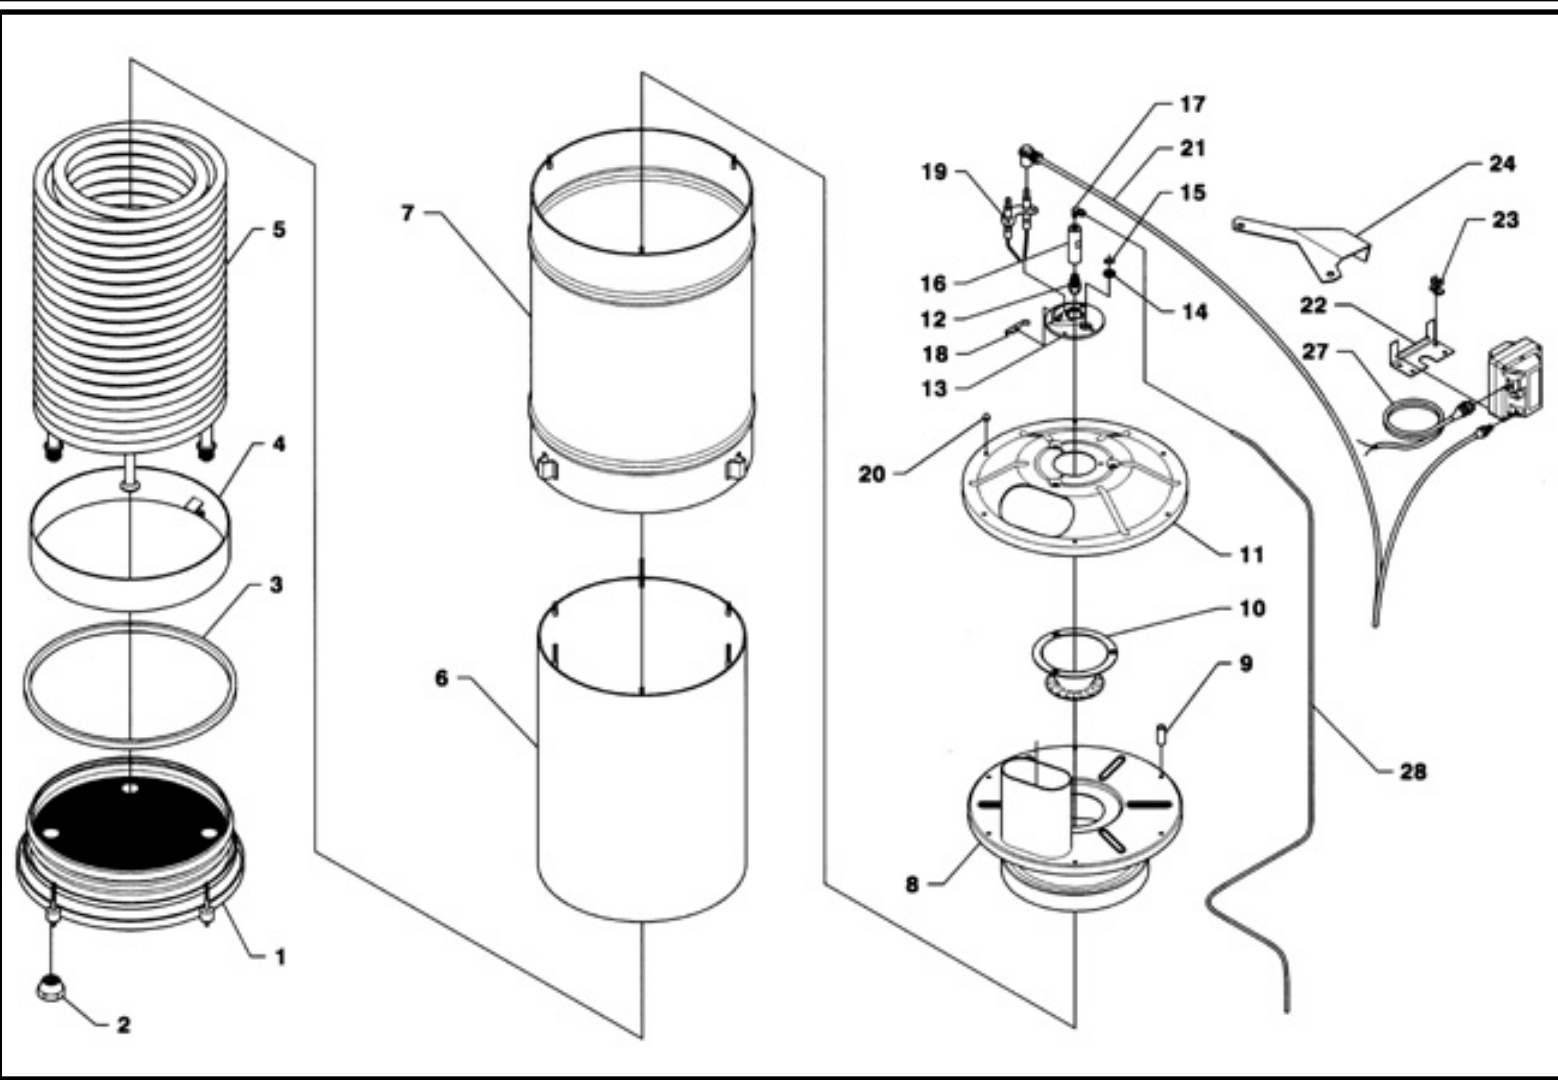

Ref.	K	Part N.	Customer Part N.	Description	Qty	Validity:	
						From	To
0001		LAFN12715		FOND CHAUDIERE FUT	1,00		
0002		RCDS00561		FRETTE 1/2 OTT	2,00		
0003		GUVR35205		JOINT D. 7 FIB.	1,02	02/1996	
0004		LAFN11708		CALE FUT	1,00		
0005		LAFN11724		SERPENTIN DOUB.3/8 FLL 24M	1,00		
0006		LAFN07969		CYLINDRE INT. FUT INX	1,00		
0007		LAFN07674		CYLINDRE EXT. FUT INX	1,00		
0008		LAFN08072		COUVERCLE CHAUDFUT INX	1,00		
0009		LAFN09096		ENTRETOISE 10X28,5	3,00		
0010		LAFN08042		DEFLECTEUR FUT	1,00		
0011		LAFN07676		COUVERCLE CHAUDFUT INX	1,00		
0012		UGBR22576		GIGLEUR BRULEUR1.35 60 S	1,00		
0013		MFVR18226		PORTE-ELECTRODEFUT 3°V	1,00		
0014		MPVR18228		TEMOIN HUILE D.17 X3	1,00		
0015		VTAE22633		SEEGER 0.4 X18,30X10,5	1,00		
0016		RCDS07642		PORTE BUSE FUT	1,00		
0017		RCVR08954		COUDE 1/8"-4 B5	1,00		
0018		LAFN07641		PLAQUETTE INX	1,00		
0019		MECA12525		ELECTRODE FUT	1,00		
0020		VTDD05907		ECROU M 6 CIE.	6,00		
0021		MECV35335		CABLE A.T. 5KOHM/M L= 500 PIP	2,00		
0022		LAFN33974		ETRIER SUPPORT MST	1,00		
0023		MEVR15389		AGRAFE F-0201	1,00		
0024		LAFN34806		BRIDE MST 30MT	1,00		
0025		LAFN34419		RALLONGE CHEM. MST. H.160 INX	1,00