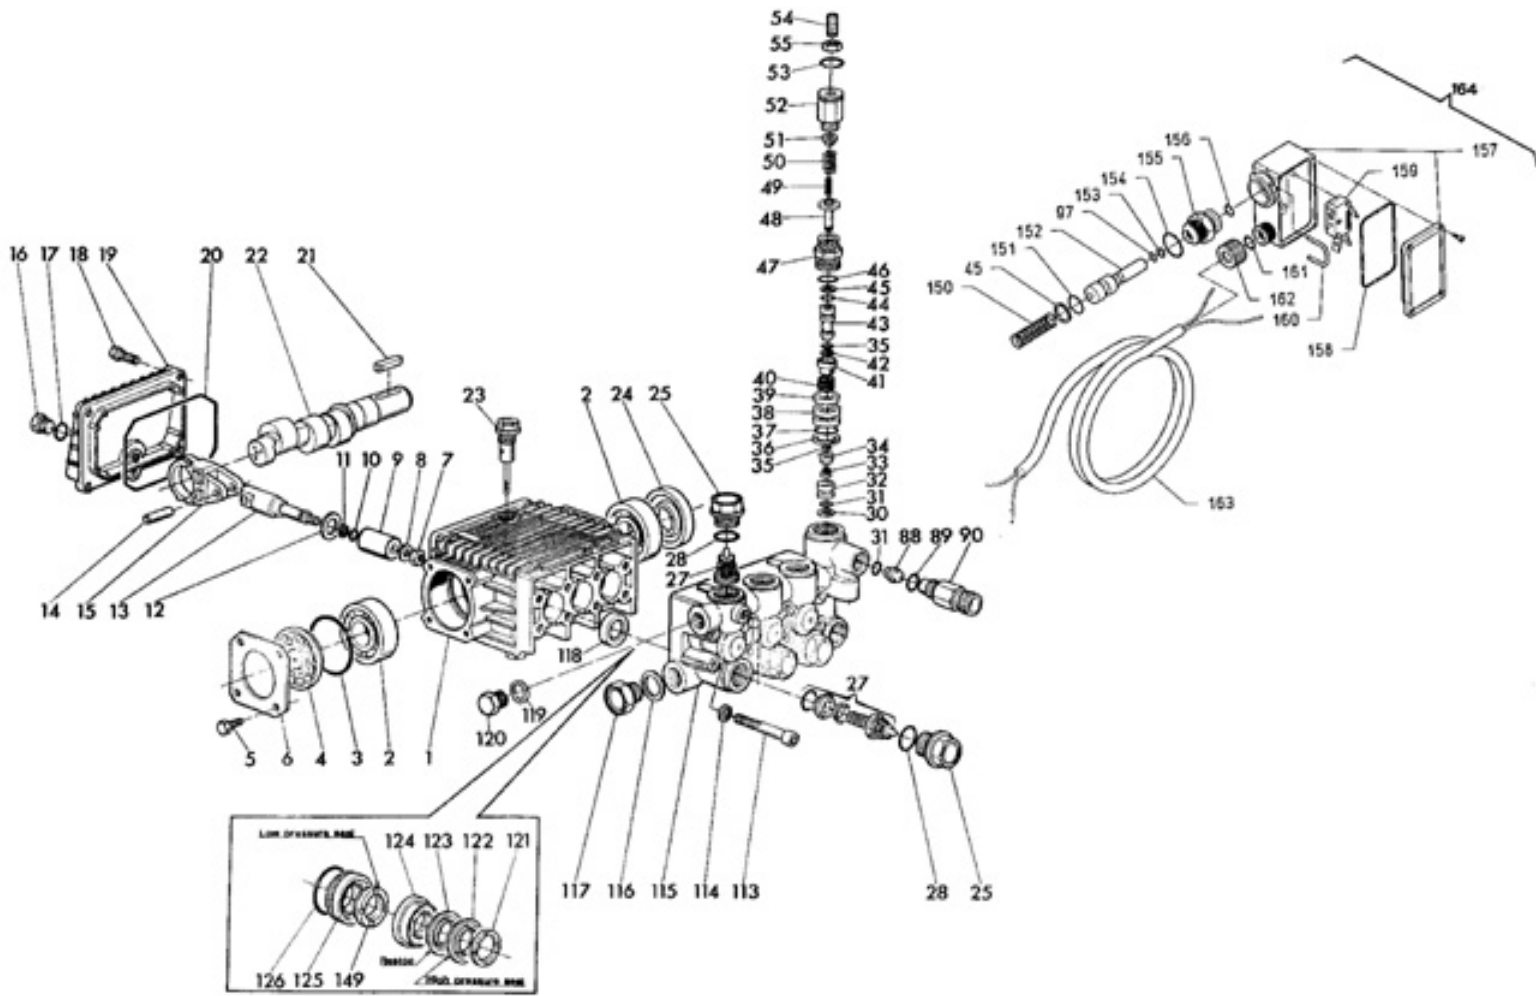

Ref.	K	Part N.	Customer Part N.	Description	Qty	Validity:	
						From	To
0001		MFVR28453		CARTER POMPE "44"	1,00		
0002		CUVR09654		ROULEM.A BILLES6305	2,00		
0003		GUGO01040		O-RING D. 55.56 X 3.53 NBR 70SH	1,00		
0004		MFVR28454		ENTRETOISE "44"	1,00		
0005		VTVT01109		VIS TE 6X10 UNI5739	4,00		
0006		MFVR03562		COUVERCLE CART.W 70	1,00		
0007		VTDD04284		ECROU M8X1,25X12X3,5 S2	3,00		
0008		VTRS09321		RONDELLE D. 8X13X1	3,00		
0009		PIVR28455		PISTON D.18 "44"	3,00		
0010		GUGO01055		O-RING D. 5.28 X 1.78 VIT 70SH	3,00		
0011		GUVR10257		BAGUE ANTIEXTR.WW161	3,00		
0012		VTRS28456		RONDELLE D.16 X28 X1	3,00		
0013		PVVR28457		TIGE DE PISTON "44"	3,00		
0014		PVVR28458		CHEVILLE-GOUJOND.10X29.5 "44"	3,00		
0015		BLVR28459		BIELLE "44"	3,00		
0016		RCDS01088		BOUCHON 1/4X 9 M WW90	1,00		
0017		GUGO01036		O-RING D. 10.82 X 1.78 NBR 70SH	1,00		
0018		VTVT01114		VIS TCEI 6X14 UNI 5931	5,00		
0019		MFVR28460		COUVERCLE CART."44"	1,00		
0020		GUGO18695		O-RING D. 101.27 X 2.62 NBR 70SH	2,00		
0021		VTVR09510		CLE 8X7X35	1,00		
0022		ALMO28464		ARBRE "44" WW 136	1,00		
0023		PVVR01089		JAUGE D'HUILE W 70	1,00		
0024		GUGO28465		JOINT SPI 25X 62X10 NBR70	1,00		
0025	S	RCDS28466		BOUCHON M24X1.5X17 "44"	5,00		
0027	S	VVAM28467		ENSEMBL. CLAPET"44" WW136-186	6,00		
0028	S	GUGO19395		O-RING D. 20.24 X 2.62 NBR 70SH	6,00		
0030	S	GUVR11651		BAGUE ANTIEXTR.W1	1,00		
0031	S	GUGO03501		O-RING D. 9.92 X 2.62 VIT 70SH	2,00		
0032	S	PVVR12887		SIEGE SOUPAPE CONTROL SET W1	1,00		
0033	S	VTVT18667		VIS M 5X0,8X7,5	1,00		
0034	S	PVVR18668		SOUPAPE CLT	1,00		
0035	S	GUGO03497		O-RING D. 6.75 X 1.78 VIT 80SH	2,00		
0036	S	GUVR28469		BAGUE ANTIEXTR.D.23	1,00		
0037	S	GUGO08182		O-RING D. 21.91 X 1.78 NBR 70SH	1,00		
0038	S	PVVR28470		GUIDE SOUPAPE "44"	1,00		
0039	S	PVVR28471		SOUPAPE "44"	1,00		
0040	S	MLML28472		RESSORT D. 18.5 X11 "44"	1,00		
0041	S	PVVR28473		ENTRETOISE "44"	1,00