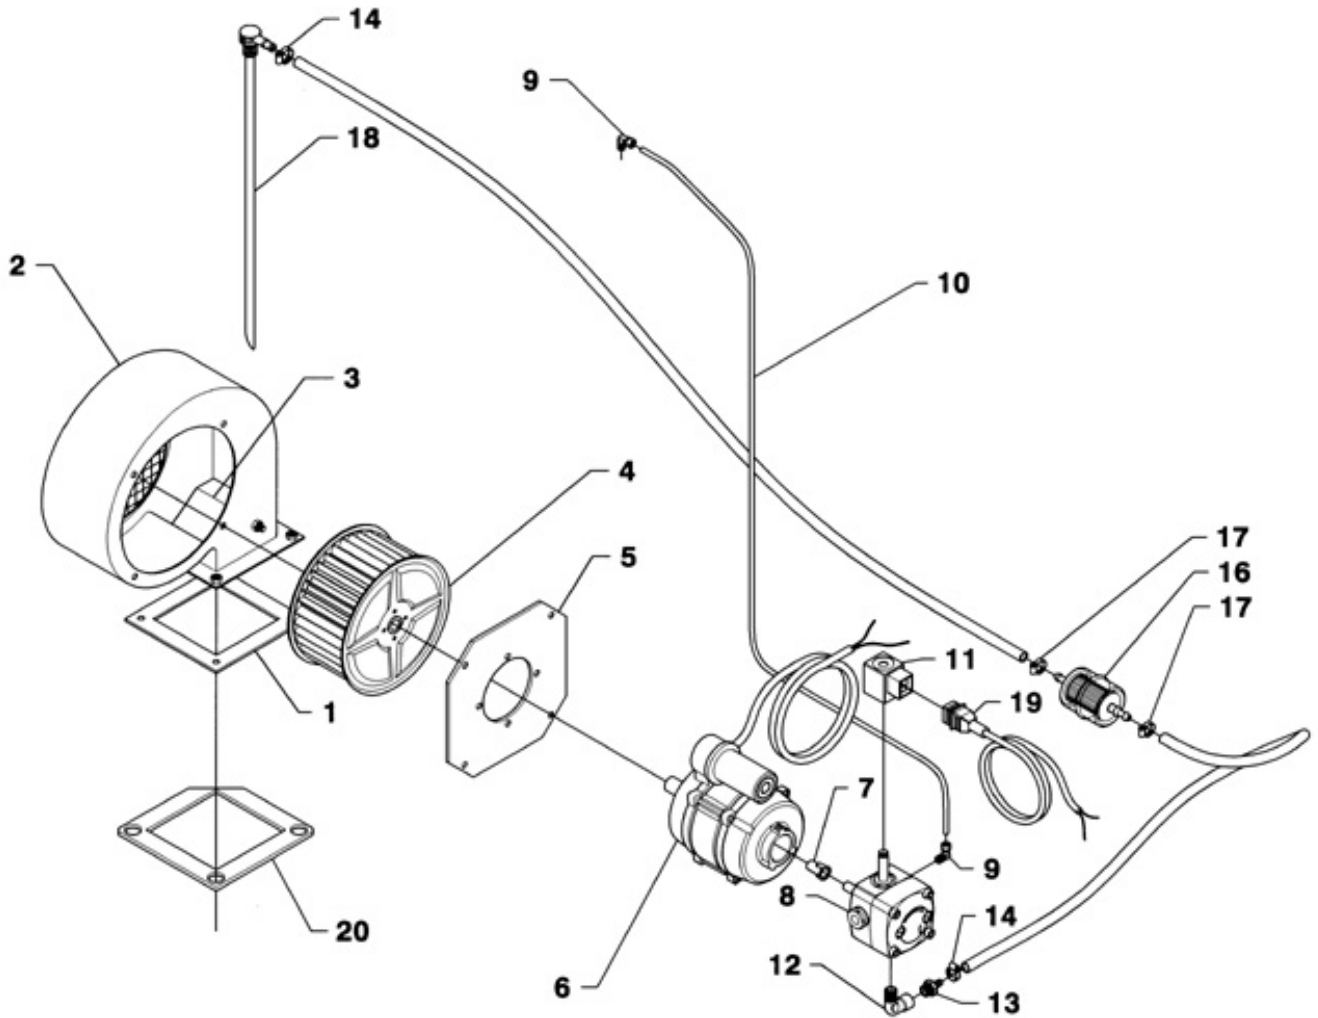

Ref. K	Part N.	Customer Part N.	Description	Qty	Validity:	
					From	To
0001	GUGO11214		JOINT FLL	1,00		
0002	LAFN33967		VIS SANS FIN CB4 -MST	1,00		
0003	LAFN11160		PAPILLONFLUEGELFLL	1,00		
0004	VEVR34275		HELICE D.160-80 D.12.7 36P B.SX	1,00		
0005	LAFN31346		PLAQUE P.MOTEURCB 4	1,00		
0006	MOMB34119		MOTEUR BRULEUR 230-50 IP44 150W A.OR	1,00		
0007	KTRI36516		KIT P 18- 9	1,00		
0008	PPGS40117		POMPE FUEL DLT VM1LR15	1,00	09/1998	
0009	RCVR08954		COUDE 1/8"-4 B5	1,00		
0010	TBCO33977		TUYAU GASOIL MST 30MT D. 4	1,00		
0011	MEBE18120		BOBINE DLT 220-50 S/CV.	1,00		
0012	RCVR00573		COUDE 1/4" M/F A10	1,00		
0013	RCDS00626		RACC. P. TUYAU 1/4 M D. 5- 7	1,00		
0014	FSVR15255		COLLIER D. 8-12	2,00		
0015	TBCO06945		TUYAU B.P. D. 6-12 10BAR	1,35		
0016	FTCO34840		FILTRE FUEL FB 1	1,00		
0017	FSVR11197		COLLIER D.I. 11 13315	2,00		
0018	RCDS20136		TIRANT L= 355 C.	1,00		
0019	MECB18118		CABLE DLT L=1.600	1,00