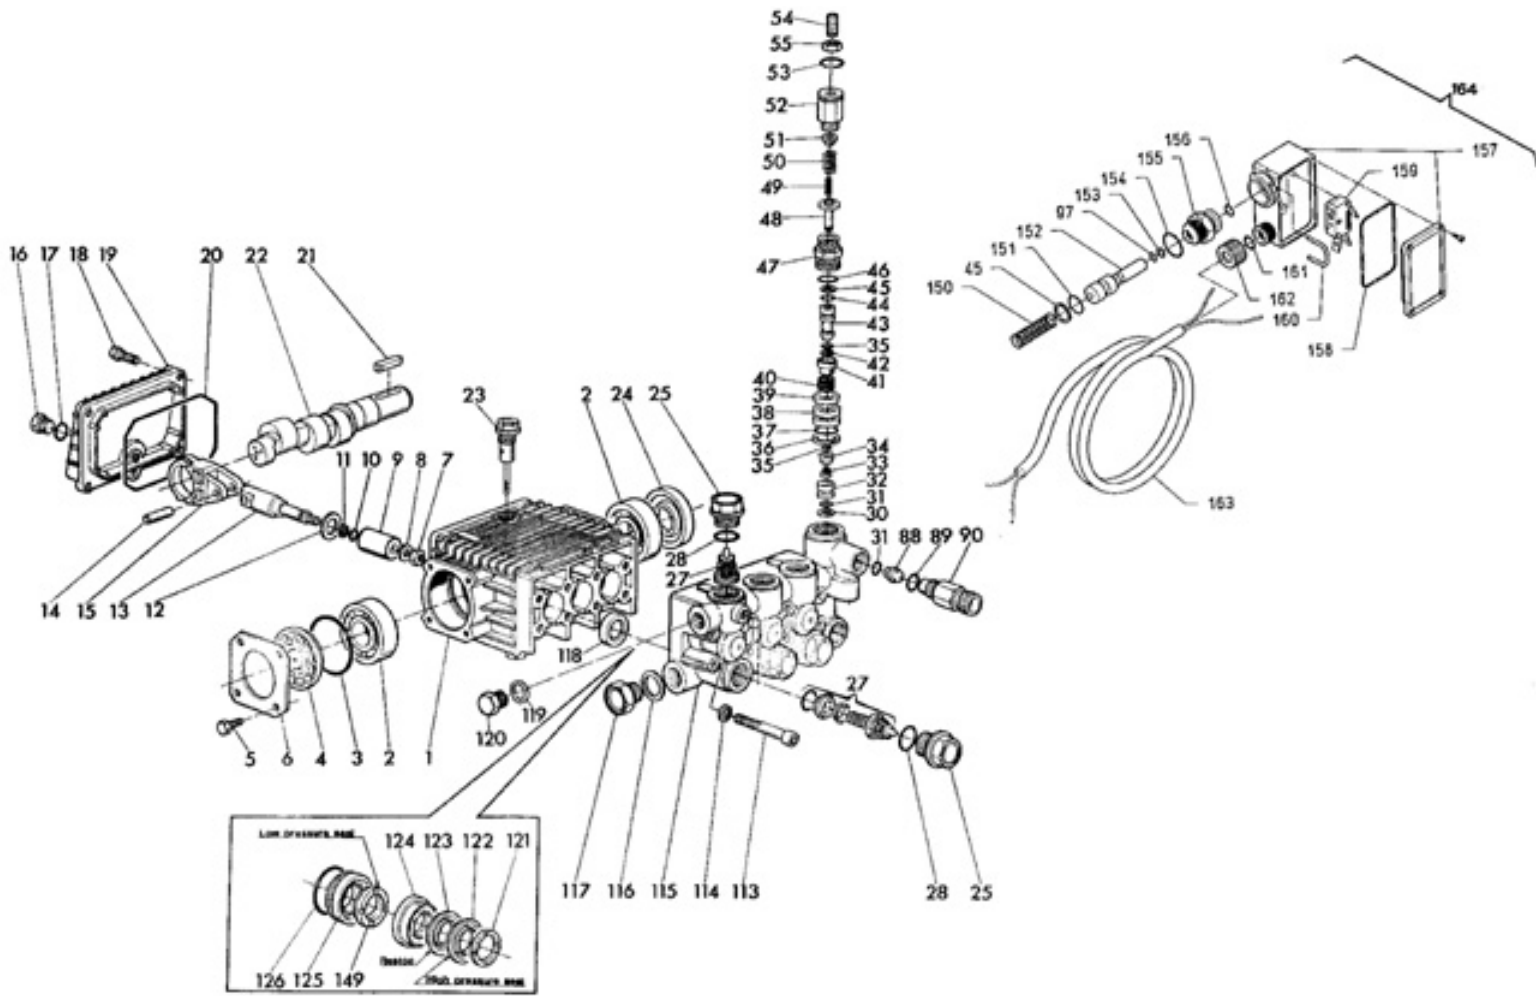

Ref. K	Part N.	Customer Part N.	Description	Qty	Validity:	
					From	To
0156	GUGO06988		O-RING D. 7.66 X 1.78 NBR 70SH	1,00		
0157	PVVR27623		PISTON COMMANDEFORM.	1,00		
0158	GUGO01046		O-RING D. 45.69 X 2.62 NBR 70SH	1,00		
0159	MECI37646		MICROINTERRUPT.XGA2-88 16(6)A	1,00		
0160	LAFN37625		GOUPILLE "U" T-STOP PRM INX	1,00		
0161	GUGO06824		O-RING D. 6 X 3 NBR 70SH	1,00		
0162	MEVR27423		FRETTE MTH	1,00		
0163	MECB39792		CABLE N.239 2X1 SG L=950	1,00		
0164	MEPF39924		PRESSOSTAT SLV N.A. 16(6)A XGA 2	1,00