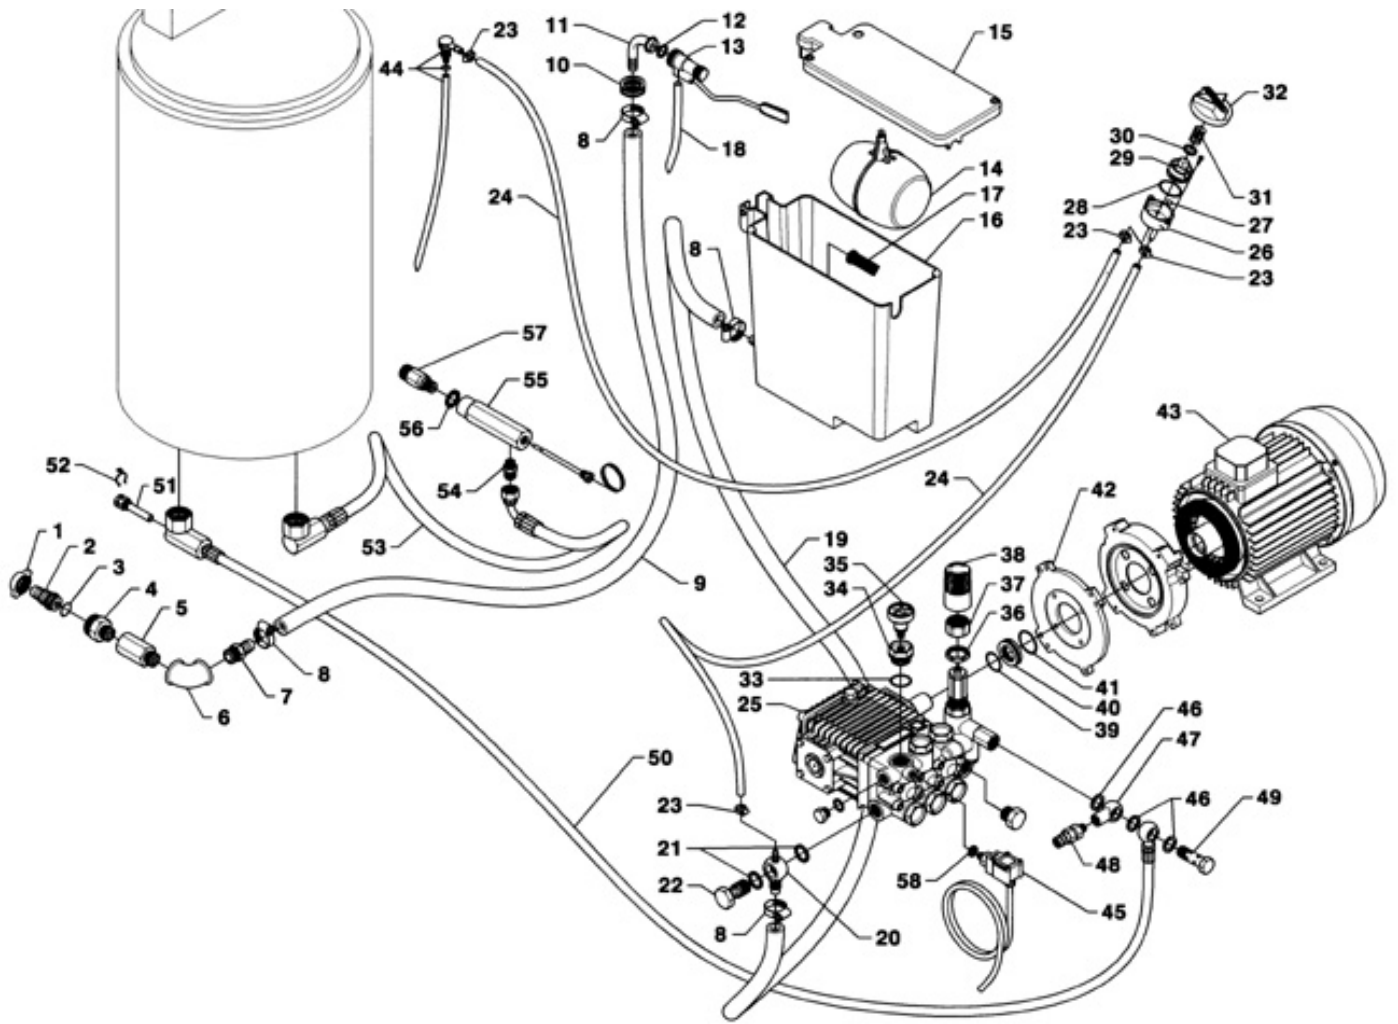

Ref.	K	Part N.	Customer Part N.	Description	Qty	Validity: From	To
0001		RCDS09316		RONDELLE D. 3/4	1,00		
0002		RCDS08965		RACC. P. TUYAU OTT.	1,00		
0003		GUGO01054		O-RING D. 15.08 X 2.62 NBR 70SH	1,00		
0004		RCDS35797		NIPPLE 3/4 - 1/2 OTT MST	1,00		
0005		RCDS17206		MANCHON 1/2 M/F L= 50-65	1,00	02/2001	
0006		RCVR00578		COUDE 1/2" F	1,00	02/2001	
0007		RCDS02689		RACC. P. TUYAU 1/2 M D.13-16	1,00	02/2001	
0008		FSVR00431		COLLIER D. 16-25	3,00	02/2001	
0009		TBBP00055		TUYAU B.P. D.14-23 20BAR	0,62	02/2001	
0010		RCDS10356		FRETTE FUT	1,00	02/2001	
0011		RCDS10357		RACC. P. TUYAU FUT 90°	1,00	02/2001	
0012		VTRS00548		RONDELLE D.17,5X22X1,5 (3/8)RM	1,00	02/2001	
0013		RCGR10358		ROBINET UG. D. 7	1,00	02/2001	
0014		RCGR01387		BILLE PLASTIQUE D.104	1,00	02/2001	
0015		MPVR10353		COUVERC.RES. FUT PAD	1,00		
0016		MPVR22117		RESERVOIR EAU FUT + F 18LT	1,00	02/2001	
0017		FTDT21315		FILTRE D.20X45 18LT	1,00		
0018		TBBP17436		TUYAU B.P. D.12-14 RILSAN	0,17	02/2001	
0019		TBBP15656		TUYAU B.P. D.16-26 20BAR	1,41	02/2001	
0020		RCDS08814		RACCORD O. 1/2 - 8-16+5-7	1,00		
0021		VTRS12491		RONDELLE 1/2	2,00		
0022		RCDS33982		VIS CREUSE 1/2 C/SC. L=41.5 D.13.5	1,00		
0023		FSVR15255		COLLIER D. 8-12	4,00		
0024		TBBP04917		TUYAU B.P. D. 6- 9	1,80		
0025		PPAP41215		POMPE "44" W 124V DX OT.1.8 S.UK	1,00		
0026		RCGR08069		CORPS ROBINET DET. PRT	1,00		
0027		GUGO08071		O-RING D. 4.48 X 1.78 NBR 70SH	1,00		
0028		GUGO12183		O-RING D. 23.4 X 3.53 VIT 70SH	1,00		
0029		RCGR08070		REGULATEUR PRT	1,00		
0030		VTRS00542		RONDELLE D.14X20	1,00		
0031		MLML08068		RESSORT D.1,5 L.23	1,00		
0032		MPVR20190		POIGNEE GRIS KSM	3,00		
0033		GUGO19395		O-RING D. 20.24 X 2.62 NBR 70SH	1,00		
0034		RCDS28468		BOUCHON M24X1.5X17 "44" F.1/8	1,00		
0035		MNMN37537		MANOMETRE 0-300 G1/8M "R" D.40	1,00	11/1999	
0036		VTDD21787		ECROU M28X1.5 L=5	1,00		
0037		RCDS21788		FRETTE M 28 X 1.5 L=16	1,00		
0038		PVVR22163		POIGNEE L=60 V.INT.	1,00		
0042		MFVR21309		CONTRE-BRIDE MEC 90-100-112	1,00		