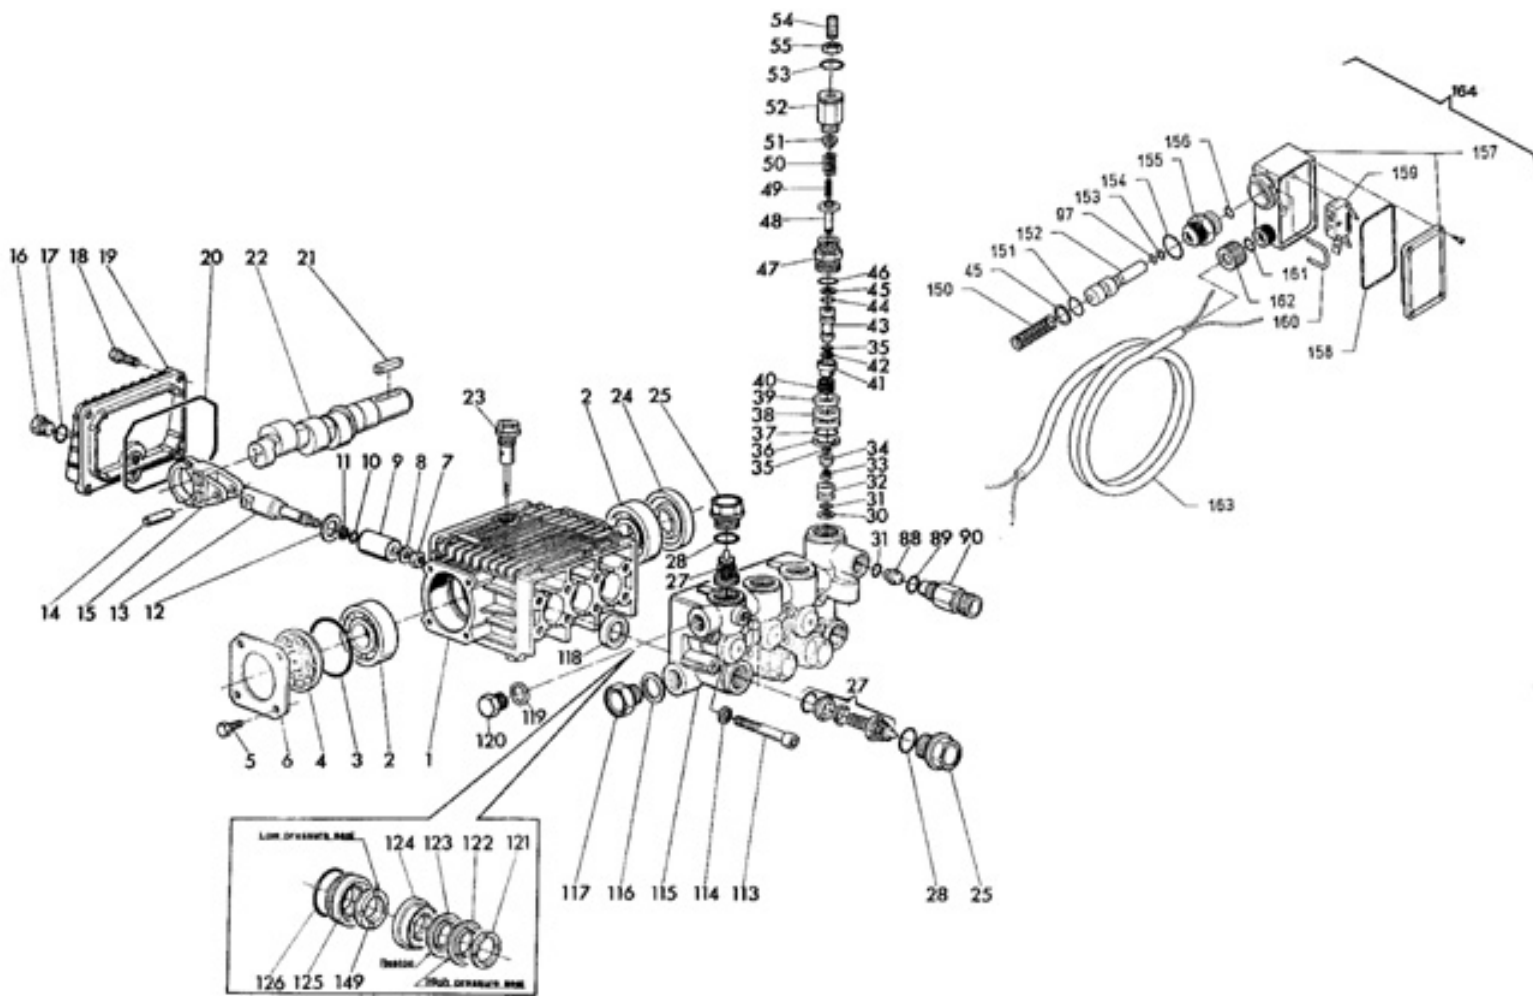

Ref.	K	Part N.	Customer Part N.	Description	Qty	Validity: From	To
0042	S	GUVR04309		BAGUE ANTIEXTR.HM	1,00		
0043	S	PVVR28474		PISTON COMMANDE"44"	1,00		
0044	S	GUGO01946		O-RING D. 9.13 X 2.62 VIT 70SH	1,00		
0045	S	GUVR01940		BAGUE ANTIEXTR.K7	2,00		
0046		GUGO01037		O-RING D. 23.81 X 2.62 NBR 70SH	1,00		
0047		PVVR28475		DOUILLE "44"	1,00		
0048		PVVR28476		COUPELLE RESS. "44" INF.	1,00		
0049		MLML28477		RESSORT D. 7.6 X29 "44"	1,00		
0050		MLML11655		RESSORT D.15X35	1,00		
0051		PVVR11656		COUPELLE RESS. W1	1,00		
0052		PVVR18672		REGLEUR COLT	1,00		
0053		GUGO01057		O-RING D. 20.35 X 1.78 NBR 70SH	1,00		
0054		VTVT20196		VIS EI-ST 8X20 UNI5923	1,00		
0055		VTDD09708		ECROU M 8 UNI 5589	1,00		
0088		UGEI09723		BUSE D. 1,8 KR OT58	1,00		
0089		GUGO03507		O-RING D. 13.95 X 2.62 VIT 70SH	1,00		
0090		RCDS19348		RACCORD 3/8M-F D.3 L=45	1,00		
0097		GUGO08071		O-RING D. 4.48 X 1.78 NBR 70SH	2,00		
0113		VTVT01121		VIS TCEI 8X60 UNI5931	8,00		
0114		VTRS01072		RONDELLE D. 8 TC	12,00		
0115		MFVR39919		CULASSE "44" WW D.18 V.I.TS	1,00		
0116		VTRS01075		RONDELLE D.21,5X27 ALL	1,00		
0117		RCDS01091		BOUCHON 1/2X10 M	1,00		
0118	S	GUGO01001		JOINT SPI 20X 30X 5 NBR70	3,00		
0119		VTRS01074		RONDELLE D.17,5X23 X1,5	1,00		
0120		RCDS01090		BOUCHON 3/8X13 M WW90	1,00		
0121	S	PVVR28501		BAGUE DE TETE D. 18 "44"	3,00		
0122	S	GUVR28502		BAGUE D'ETANCH.D. 18	3,00		
0123	S	GUVR28503		BAGUE D'ETANCH.D. 18 RESTOP	3,00		
0124	S	PVVR28504		BAGUE INTERMED.D. 18 "44"	3,00		
0125	S	PVVR28506		BAGUE P.GARNIT.D. 18 "44"	3,00		
0126	S	GUGO01039		O-RING D. 31.47 X 1.78 NBR 70SH	3,00		
0149	S	GUVR34583		BAGUE D'ETANCH.D. 18 L.P.	3,00		
0150		MLML39786		RESSORT D. 7.5 X 37.5 INX	1,00		
0151		GUGO28927		O-RING D. 9.13 X 2.62 NBR 70SH	1,00		
0152		PVVR39690		PISTON COMMANDET-STOP "44" OT	1,00		
0153		GUVR37627		BAGUE ANTIEXTR.D. 5.2X 8 X1.5	1,00		
0154		GUGO09720		O-RING D. 14 X 1.78 NBR 70SH	1,00		
0155		PVVR37626		TIGE DE PISTON T-STOP PRM OT	1,00