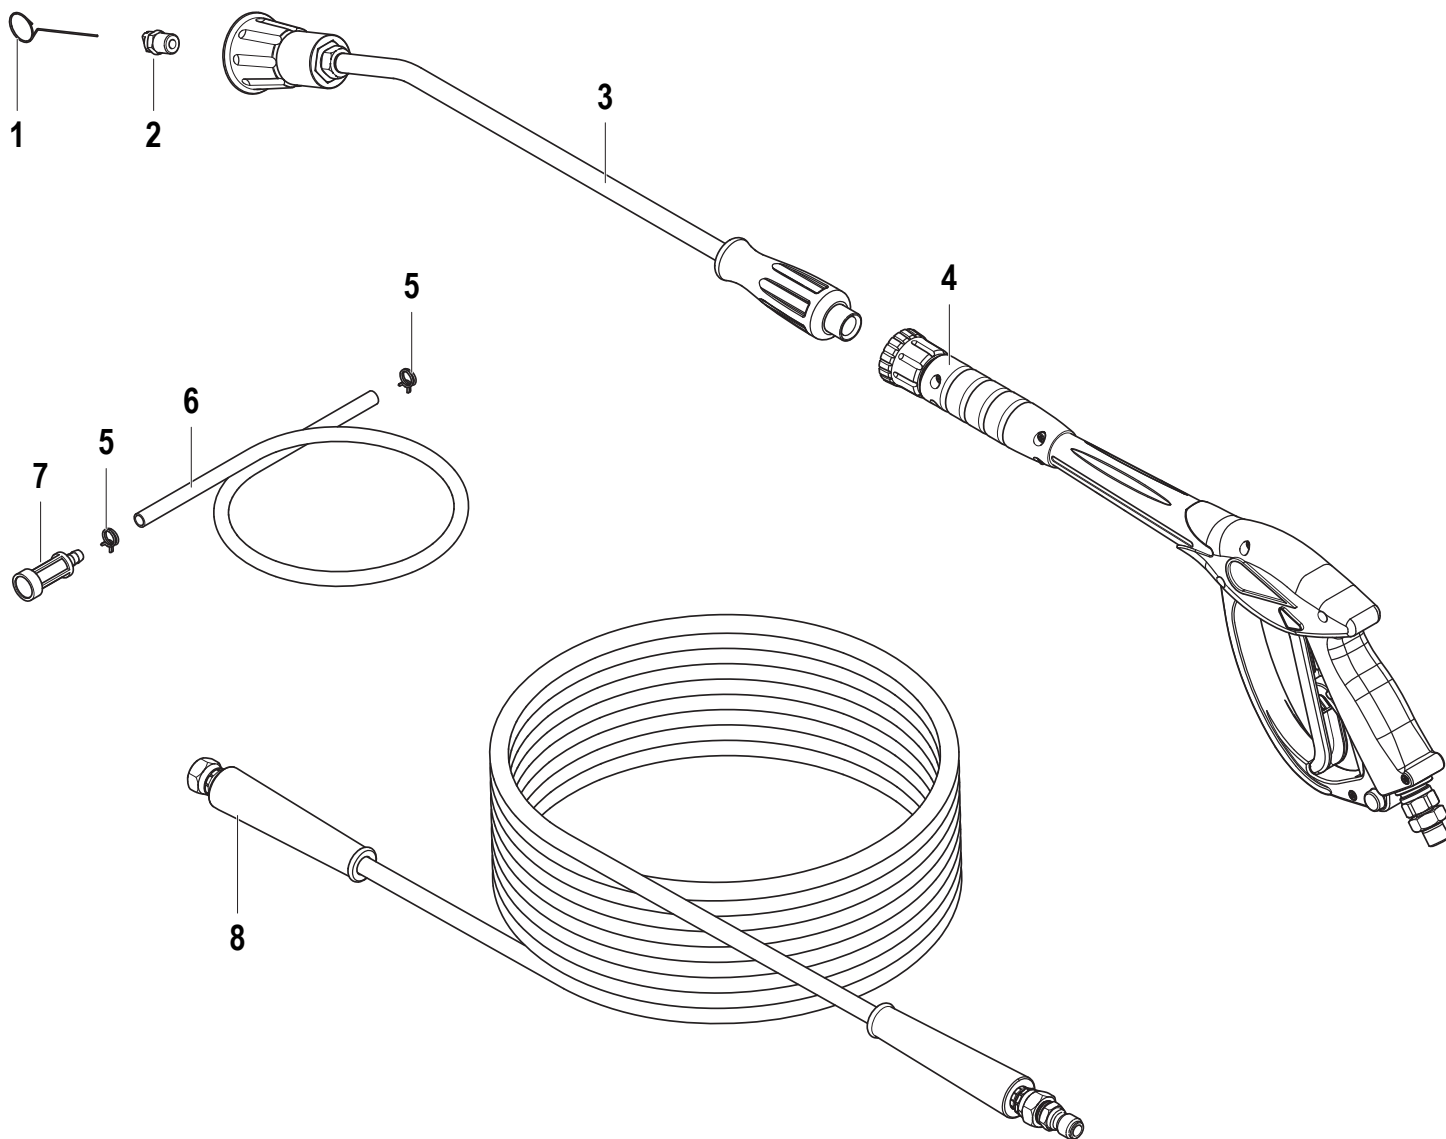

N°	Cod.	Descrizione	Description	Note	Q.ty	Model
1	0455 0013	Spillo Pulizia Ugello	Nozzle Clean Pin		1	
2	3400 0709	Ugello Acqua	Water Nozzle	15 028 1/4" Meg (Blister Comet)	1	
3	3301 0935	Lancia Angolata	Beet Lance		1	
4	2410 0120	Pistola	Spra gun	G3/8"	1	

N°	Cod.	Descrizione	Description	Note	Q.ty	Model
5	1003 0059	Fascetta	Hose Clamp		2	
6	3208 0829	Tubo Detergente	Detergent Hose	Ø7x10 L=1000	1	
7	1002 0055	Filtro Detergente	Detergent Filter		1	
8	3208 1012	Kit Tubo Gomma Mandata	H.P. Hose Kit	R1 1/4" L=8m (Blister Comet)	1