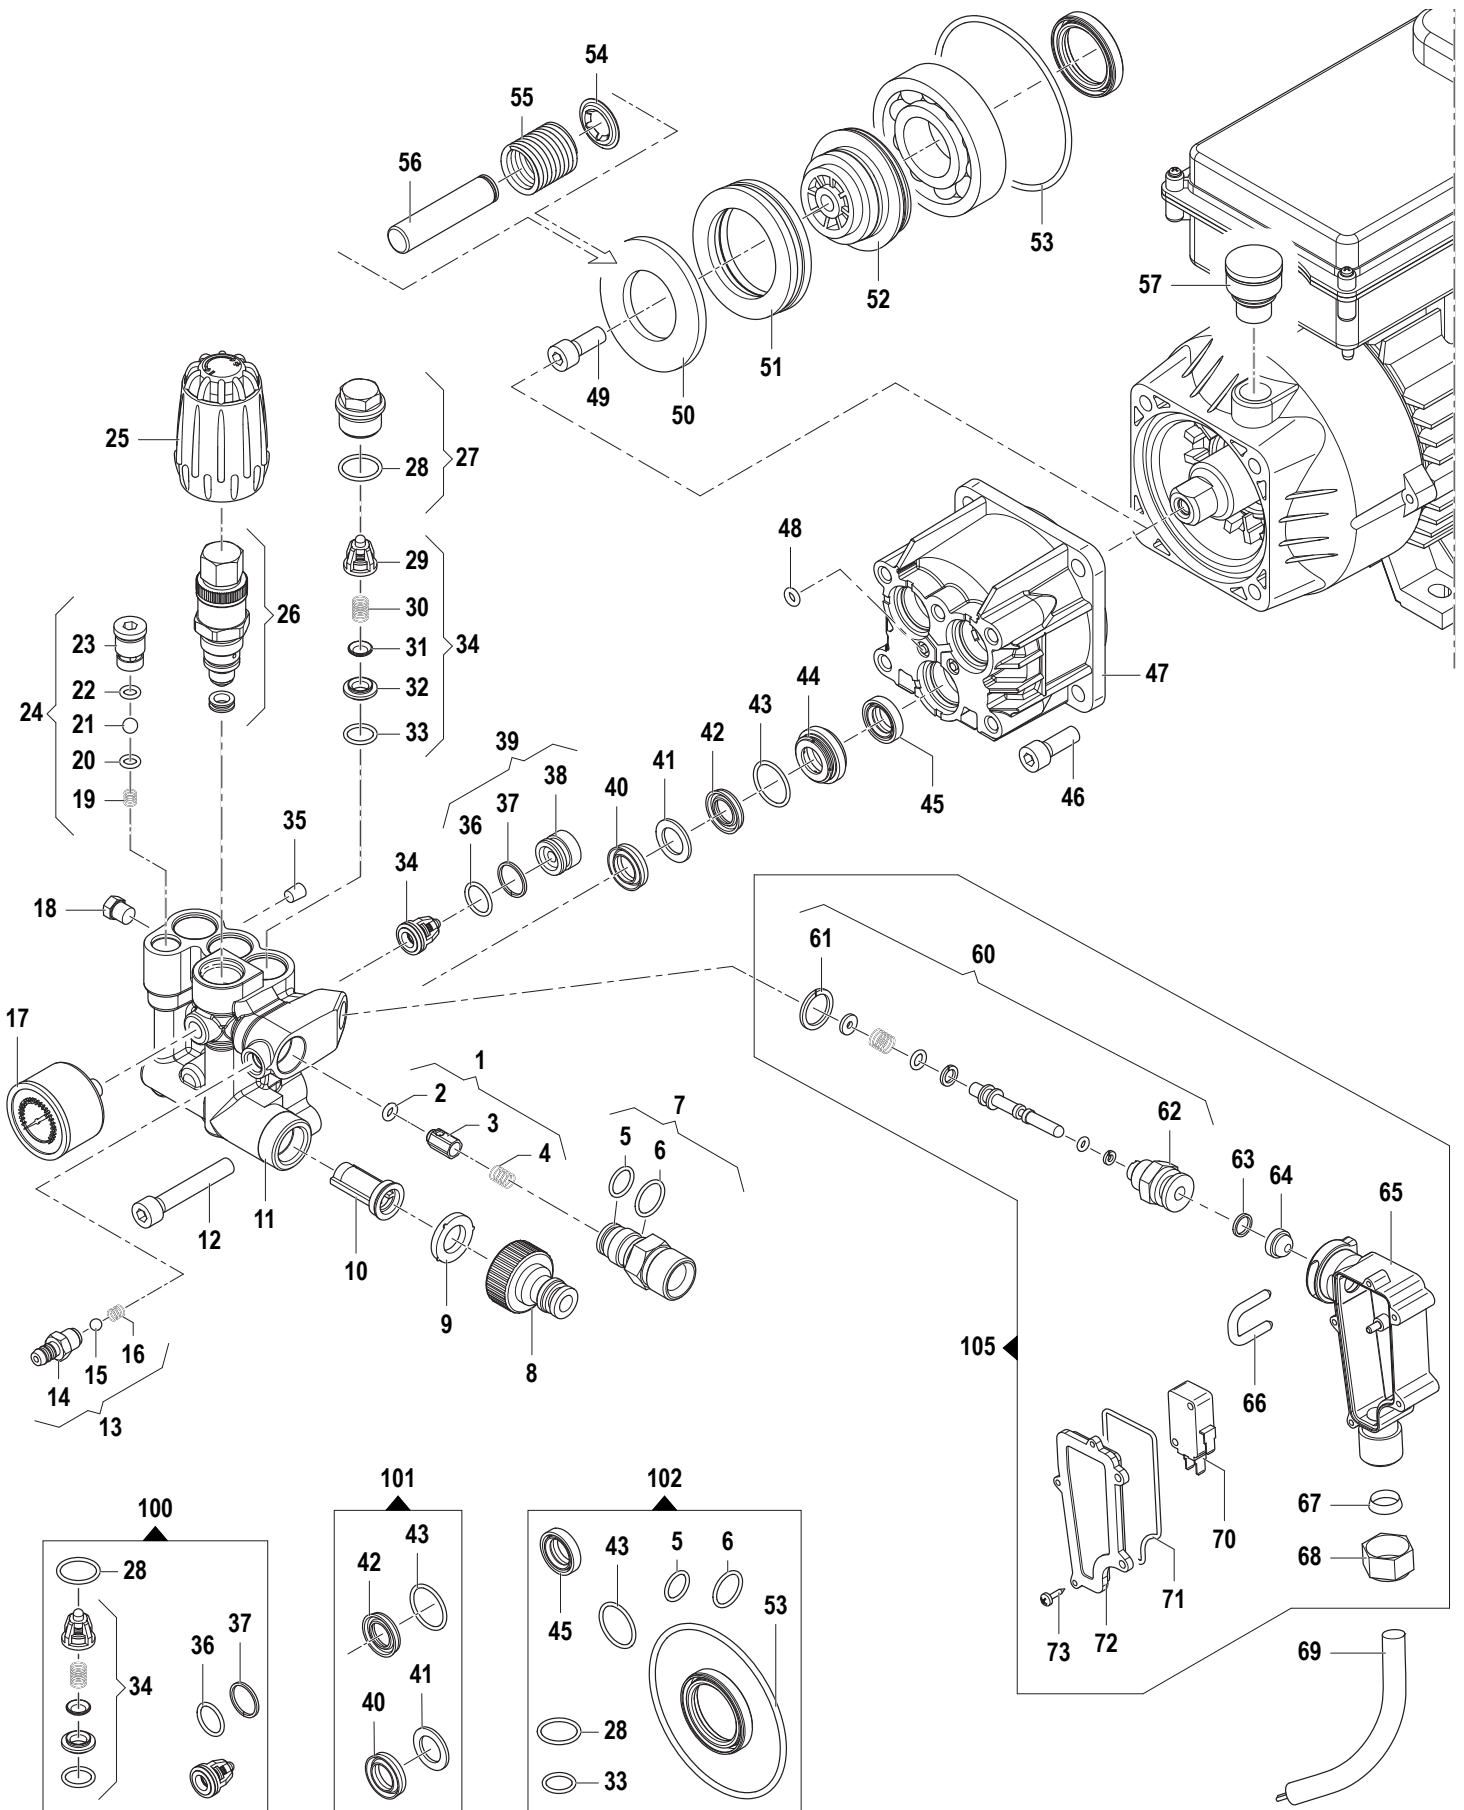

N°	Cod.	Descrizione	Description	Note	Qty	Model
1	3609 0100	Vite	Screw	M6x35	4	
2	2811 0023	Rondella	Washer	Ø6,6x18x2	4	
3	3200 0215	Tappo	Cap	Ø16	2	
4	3206 0374	Telaio	Frame		1	
5	2811 0023	Rondella	Washer	Ø6,6x18x2	2	
6	3002 0769	Antivibrante	Silent-Block		4	

N°	Cod.	Descrizione	Description	Note	Qty	Model
7	2811 0023	Rondella	Washer	Ø6,6x18x2	2	
8	0604 0167	Dado	Nut	M8	2	
9	3002 0769	Antivibrante	Silent-Block		4	
10	2811 0023	Rondella	Washer	Ø6,6x18x2	2	
11	2811 0023	Rondella	Washer	Ø6,6x18x2	2	
12	3609 0041	Vite	Screw	M6x25	2	