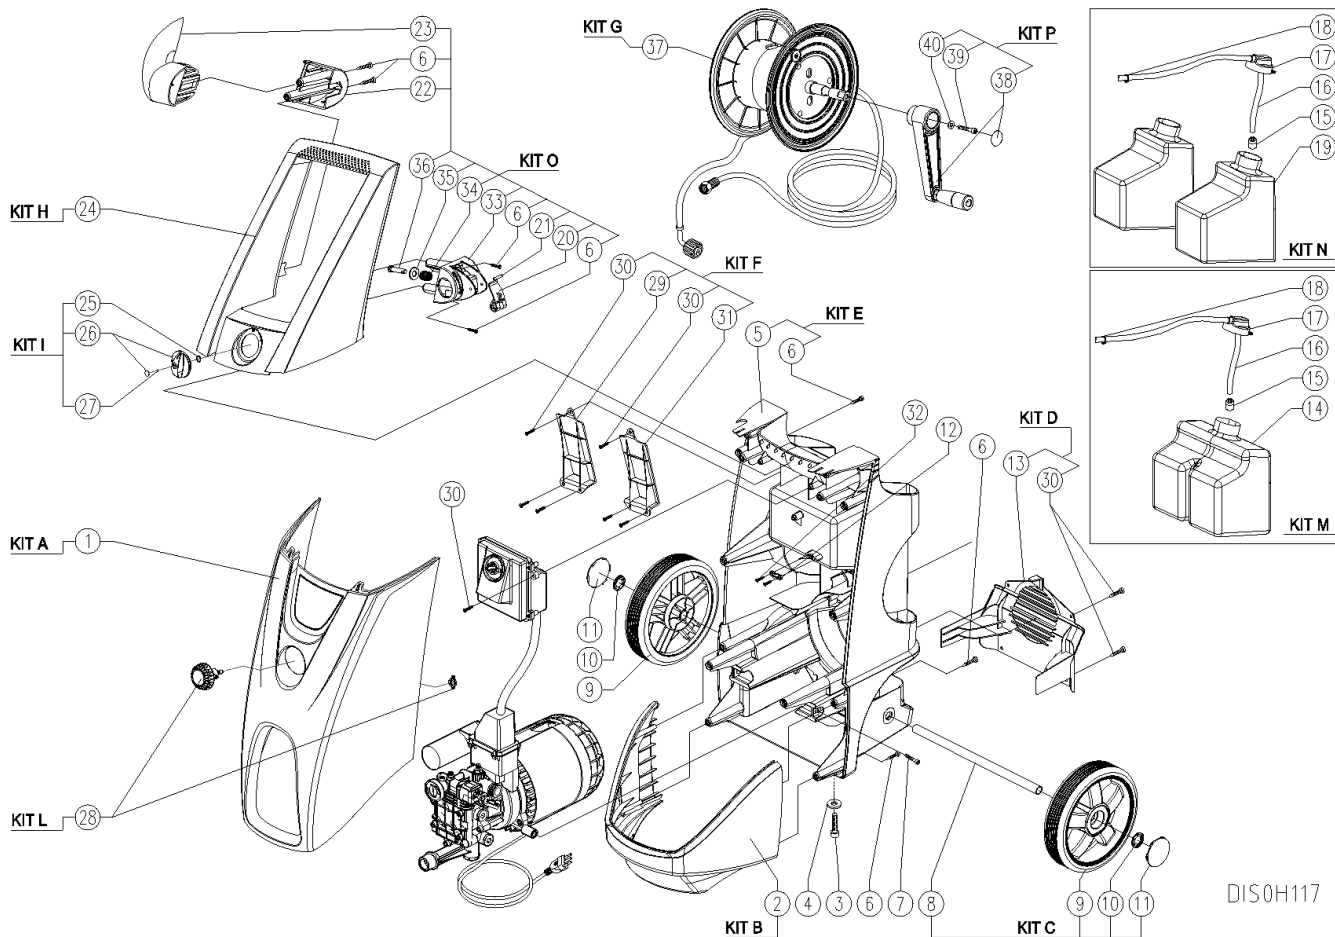

IPC Integrated Professional Cleaning

IPC Portotecnica

Spare Parts List

ICA

Ref: IDAF92376 - G150 SAB XR

Model:

DIS0H117

Ref.	K	Part N.	Customer Part N.	Description	Qty	Validity:		Price
						From	To	
0001	E	MPVR94321		COUVERTURE VERT"SERIE G" P.368C	1,00			--
0002	E	MPVR92120		BANDE ANT. "SERIE G"	1,00			--
0003	E	VTVT90541		VIS TCEI M 6X20 ATF TRIL.	1,00			--
0004	E	VTRS63242		RONDELLE D.6 X24 ZC	1,00			--
0005	E	MPVR92122		CHASSIS "SERIE G"	1,00			--
0006	E	VTVT80745		VIS TCB-TC 5 X25	6,00			--
0007	E	VTVT01573		VIS TCEI 8X25 UNI5931	2,00			--
0008	E	LAFN92146		AXE ROUE H 121	1,00			--
0009	E	RTRT91967		ROUE D.200 "SERIE G" GRIGIA	2,00			--
0010	E	VTRS60945		RONDELLE D.15	2,00			--
0011	E	MPVR91970		ENJOLIVEUR GRIS"SERIE G"	2,00			--
0012	E	MPVR60495		BORNE HOBBY	1,00			--
0013	E	MPVR92355		BANDE POST. "SERIE G"	1,00			--
0015	E	MPVR60422		FILTRE ASPIRAT.DETERG.HOBBY 90	1,00			--
0016	E	TBBP93800		TUYAU B.P. D. 6-9	0,90			--
0017	E	MPVR91923		BOUCHON RESERV."G160"	2,00			--
0018	E	FSVR72803		COLLIER D 9.3 - 9.9	2,00			--
0019	E	MPVR92131		BAC DETERGENT "SERIE G" LT 1,5	2,00			--
0020	E	MPVR92108		CAME AVTB "G"	1,00			--
0021	E	VTVR92465		GOUPILLE D. 4X20 UNI 1707 INX	1,00			--
0022	E	MPVR92112		SUPP.ENROULEUR "SERIE G" DX	1,00			--
0023	E	MPVR92116		CROCHET "SERIE G" DX	1,00			--
0024	E	MPVR92477		POIGNEE "SERIE G"	1,00			--
0025	E	GUGO01060		O-RING D. 9.92 X 2.62 NBR 70SH	1,00			--
0026	E	MPVR91917		POIGNEE INT. SERIE "G"	1,00			--
0027	E	VTVT92473		VIS TCB-TC 2,5X12 ZINC	1,00			--
0028	E	RCGR93688		ROBINET "G" TAMP. 1T	1,00			--
0029	E	MPVR93244		PLAQUE TELAIO "SERIE G" DX	1,00			--
0030	E	VTVT67350		VIS TCB TC 5X20 Z.N. UNI9707	3,00			--
0031	E	MPVR93245		PLAQUE TELAIO "SERIE G" SX	1,00			--
0032	E	VTVT62978		VIS TCB TC 4,8X16 ZC	2,00			--
0033	E	MPVR92118		SUPP.ENROULEUR "SERIE G" SX	1,00			--
0034	E	MLML92466		RESSORT SPINTA CAMMA BLOC. "G"	1,00			--
0035	E	LAFN40163		ENTRETOISE B.PASS 12	1,00			--
0036	E	RCDS92467		PIVOT AVVOLGITUBO H120	1,00			--
0037	E	AVTB93872		ENROULEUR ASS. "G160" AP+GM 12	1,00			--
0038	E	MPVR92147		POIGNEE AVV/TUB"SERIE F"138-60 M8	1,00			--
0039	E	VTVT01573		VIS TCEI 8X25 UNI5931	1,00			--
0040	E	VTRS63232		RONDELLE D.8 X17	1,00			--