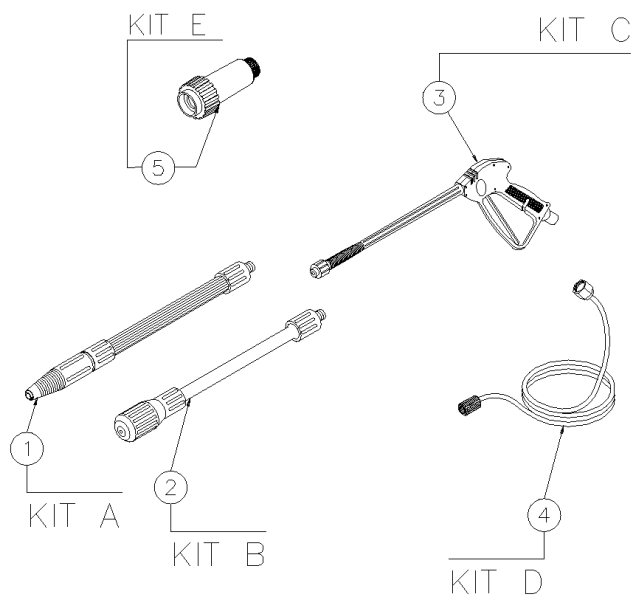

VARI0059

Ref.	K	Part N.	Customer Part N.	Description	Qty	Validity:		Price
						From	To	
0001	E	LCPR93174		LANCE T10-220B +SF230 D.1,25	1,00			--
0002	E	LCPR93175		LANCE TURBO TTR-16+SF230 D.1,30	1,00			--
0003	E	IPIP92478		PISTOLET BIT-101 1/4M / M22X1,5	1,00			--
0005	E	FTAC91274		FILTRE EAU 3/4 M.F.	1,00	07/2007		--