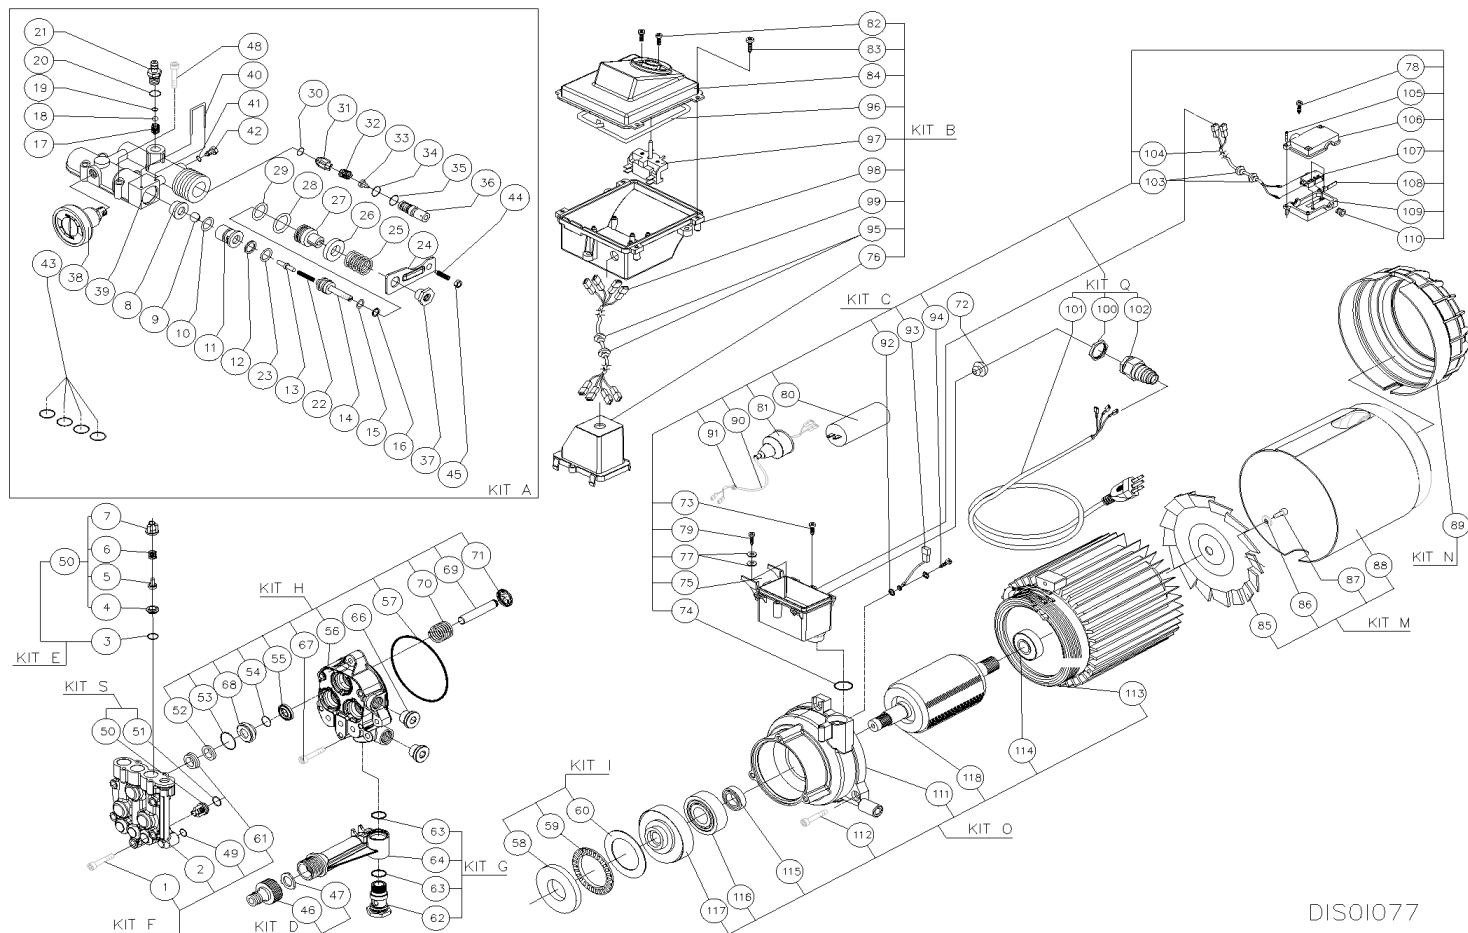

DIS01077

Ref.	K	Part N.	Customer Part N.	Description	Qty	Validity:		Price
						From	To	
0109	E	MPVR94309		BASE SUPPORT T/S AQUA 400 S3	1,00	10/2011		--
0110	E	MPVR41620		PROTECTION S.T-STOP FP	1,00			--
0111	E	MFVR91807		ECU ANT. "G160"	1,00			--
0112	E	VTVT90541		VIS TCEI M 6X20 ATF TRIL.	3,00			--
0113	E	MOST92390		STATOR MOT.EL. CPL 128X67H120 230/50I	1,00		10/2011	--
0113	E	MOST93824		STATOR MOT.EL. CPL 128X67H120 230/50 SIL	1,00	10/2011		--
0114	E	CUVR53295		ROULEM.A BILLES6003 2Z ZKL	1,00			--
0115	E	PVVR63537		JOINT SPI 17X 28X 7-NBR HOBBY 90	1,00			--
0116	E	CUVR53307		ROULEM.A BILLES7303 B	1,00			--
0117	E	PVVR40154		PLAT H.90 9°	1,00			--
0118	E	MORT91311		ROTOR MOTEUR E.CPL 67X20H110	1,00		10/2011	--
0118	E	MORT93827		ROTOR MOTEUR E.CPL 67X20H120	1,00	10/2011		--