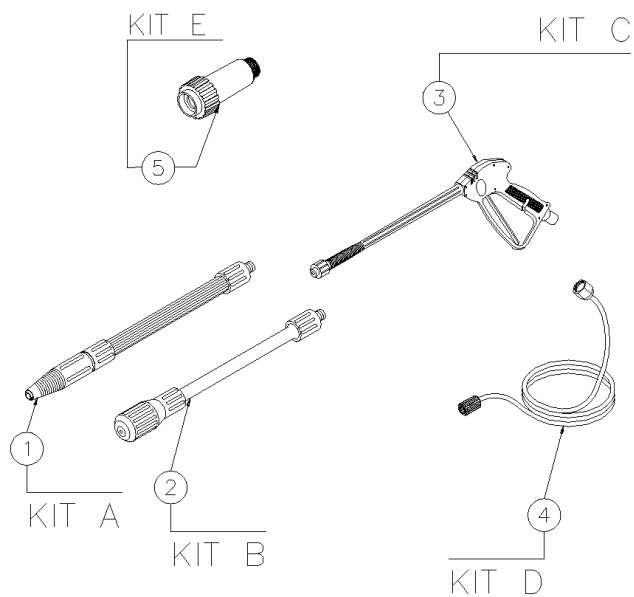

VARI0059

Ref.	Part N.	Cust. Part N.	Description	Reference	Price
K A	KTRI93547		LANCE KIT F31-037 MRG 1,25(1PZ)	0001	--
K B	KTRI93546		TETE KIT F31-036 LC TRB TTR16	0002	--
K C	KTRI93548		PISTOLET F 26-015 BIT M22 (1 PZ)	0003	--
K E	KTRI94164		FILTRE EAU KIT AQK ECO (10 PZ)	0005	--