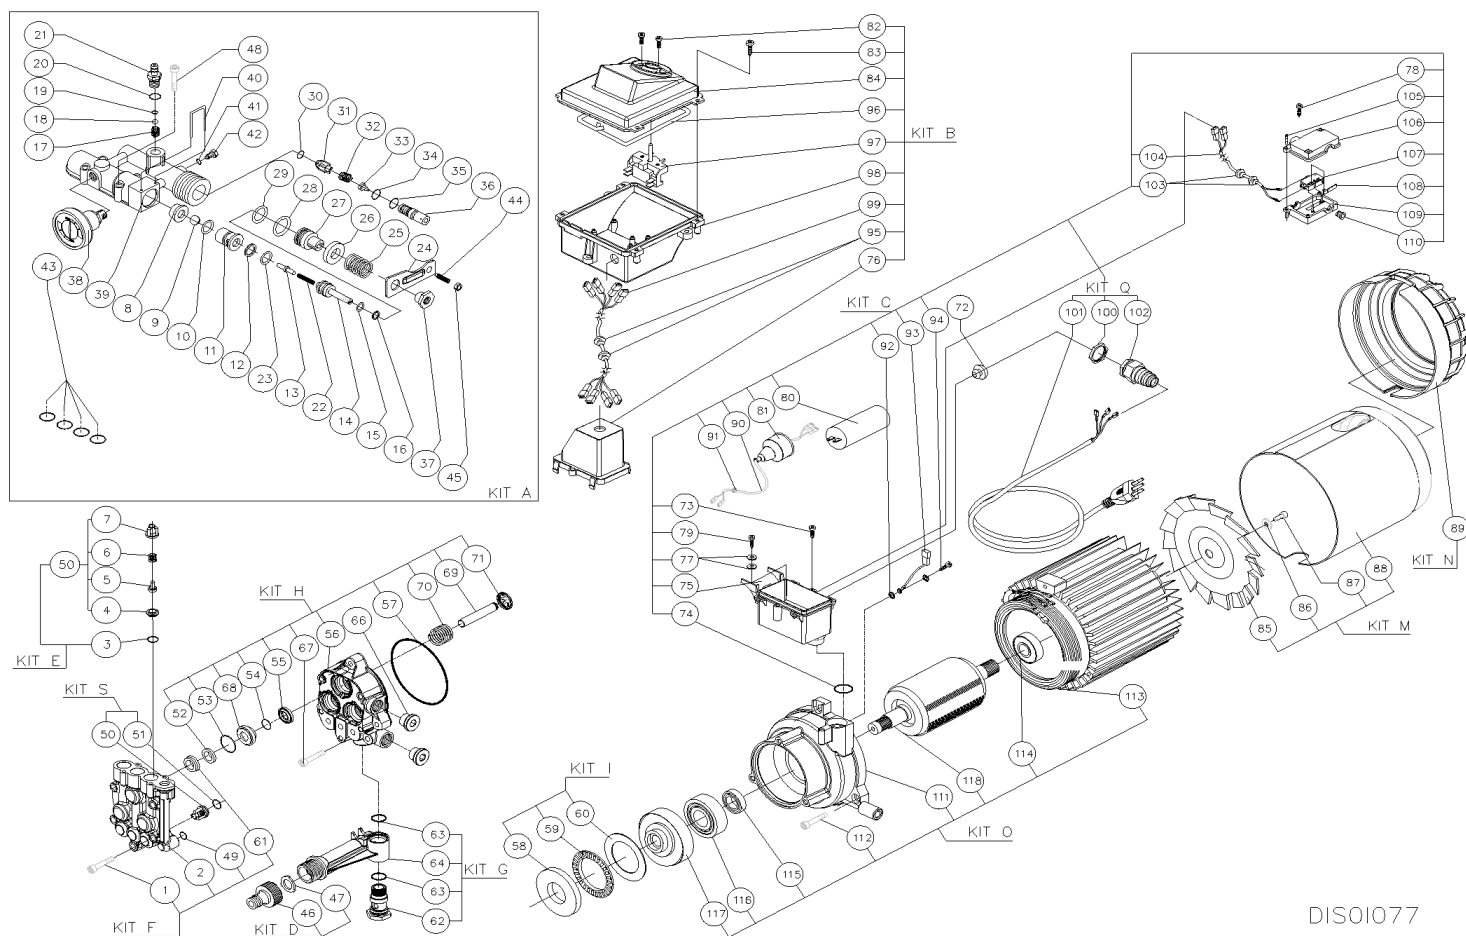

DIS01077

Ref.	K	Part N.	Customer Part N.	Description	Qty	Validity:		Price
						From	To	
0001	E	VTVT91360		VIS TCEI M 7X35 32000 N.ZN.G.	5,00			--
0002	E	MFVR92151		CULASSE HBY 5VT OT S/R M7	1,00			--
0003	E	GUGO21841		O-RING D. 12.42 X 1.78 NBR 90SH	3,00			--
0004	E	PVVR40191		SIEGE SOUPAPE "TH"	6,00			--
0005	E	PVVR40190		PLAT A.700 INX	6,00			--
0006	E	MLML40189		RESSORT D. 5.5 "TH"	6,00			--
0007	E	PVVR40188		GUIDE SOUPAPE "TH"	6,00			--
0008	E	PVVR59170		PLAT ES/4 OT	1,00	10/2011		--
0008	E	PVVR93844		PLAT SEDE VALVOLA B12	1,00		10/2011	--
0009	E	SFVR53318		BILLE D. 7 AISI 420	1,00			--
0010	E	GUGO01436		O-RING D. 9.25 X 1.78 NBR 90SH	1,00	10/2011		--
0010	E	GUGO03496		O-RING D. 9.25 X 1.78 NBR 70SH	1,00		10/2011	--
0011	E	PVVR81275		SIEGE SOUPAPE D. 5.6 B POL.	1,00		10/2011	--
0011	E	PVVR83187		SIEGE SOUPAPE ES/5 INOX S2	1,00	10/2011		--
0012	E	GUVR63570		BAGUE ANTIEXTR.D. 9 X12 X1.5 OR108	1,00			--
0013	E	PVVR40165		PISTON COMMANDEE.START	1,00			--
0014	E	PVVR80703		PETIT PISTON E.START LG.	1,00	10/2011		--
0014	E	PVVR92410		PETIT PISTON E.START LG. ALL.	1,00		10/2011	--
0015	E	GUGO12489		O-RING D. 6.07 X 1.78 NBR 70SH	1,00			--
0016	E	GUVR40170		BAGUE ANTIEXTR.D. 6 X 9	1,00			--
0017	E	MLML40172		RESSORT D. 3.5 h=12	1,00			--
0018	E	SFVR40173		BILLE D. 3/16" AISI 420	1,00			--
0019	E	GUGO01062		O-RING D. 3.69 X 1.78 NBR 70SH	1,00			--
0020	E	GUGO06988		O-RING D. 7.66 X 1.78 NBR 70SH	1,00			--
0021	E	RCDS81553		RACCORD OT ASP.DETERG.- H110	1,00	10/2011		--
0021	E	RCDS92412		RACCORD ASP.DETERG.- H110 ALL	1,00		10/2011	--
0022	E	MLML40169		RESSORT E.START	1,00		10/2011	--
0022	E	MLML59253		RESSORT EASY START S/5	1,00	10/2011		--
0023	E	GUGO63403		O-RING D. 8.73 X 1.78 NBR 70SH	1,00			--
0024	E	LAFN41612		PLAQUETTE SIST.T-STOP A/400	1,00			--
0025	E	MLML80964		RESSORT D. 17,5 X 25 X 3,5 145 BA	1,00			--
0026	E	LAFN58903		ENTRETOISE D.12 BY-PASS	1,00			--
0027	E	PVVR40164		CORPS VALVE BY-PASS B	1,00	10/2011		--
0027	E	PVVR92408		CORPS VALVE BY-PASS B ALL.	1,00		10/2011	--
0028	E	GUGO09720		O-RING D. 14 X 1.78 NBR 70SH	1,00			--
0029	E	GUGO11652		O-RING D. 12.42 X 1.78 NBR 70SH	1,00			--
0030	E	GUGO93633		O-RING D. 5 X 2 NBR 90SH	1,00			--
0031	E	VVSF40182		SOUPAPE H90 PLS	1,00			--
0032	E	MLML59254		RESSORT D. 9.2 X10X0.8 AISI 302	1,00			--