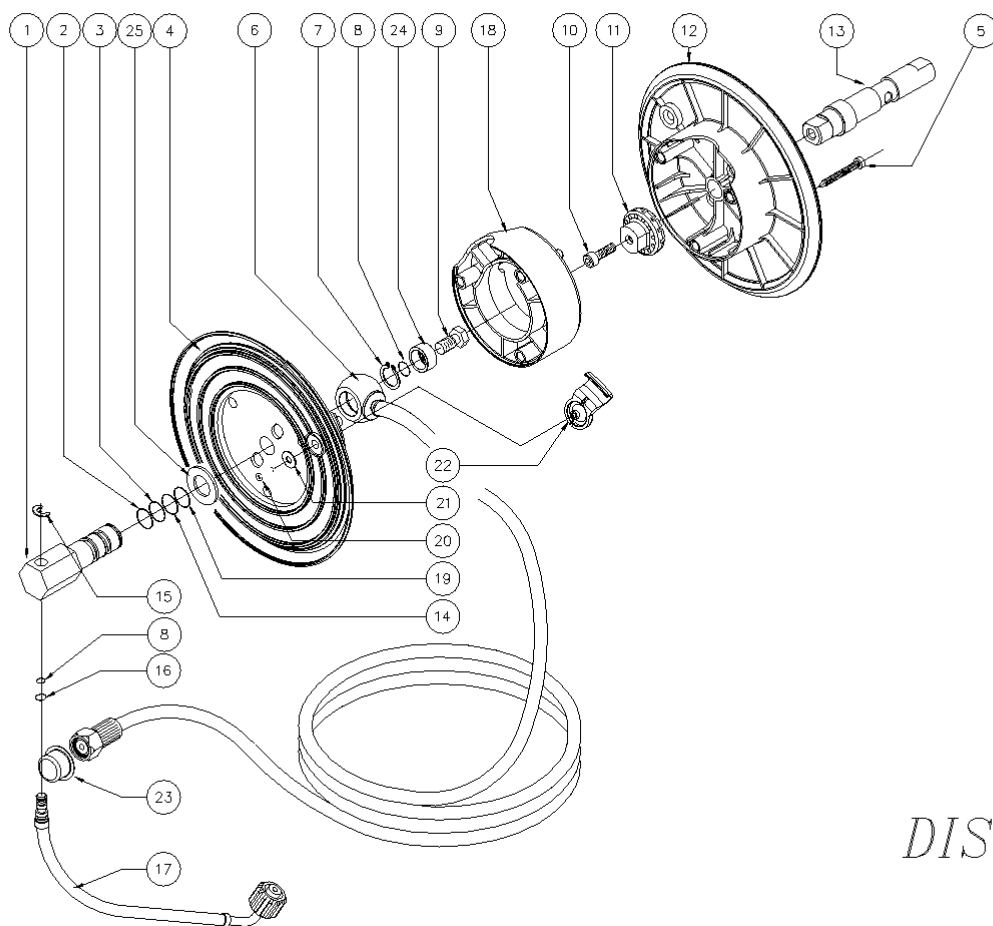

DISO D072

Ref.	K	Part N.	Customer Part N.	Description	Qty	Validity:		Price
						From	To	
0001		RCDS92573		PIVOT DIFF. AVTB "SERIE G" A.P	1,00		06/2007	--
0001		RCDS93815		PIVOT DIFF. AVTB "SERIE G" A.P	1,00	07/2007		--
0002		GUGO09720		O-RING D. 14 X 1.78 NBR 70SH	1,00			--
0003		GUVR63567		BAGUE ANTIEXTR.X OR 2056	1,00			--
0004		MPVR81713		DISQUE AVVOLGITUBO H120	1,00			--
0005		VTVT91877		VIS ATF TSP CROCE 4,5X60 Z.G.	3,00			--
0006		TBAP93851		TUYAU H.P. 1/4 210B 12M M22d14+OC/AV	1,00			--
0007		VTAE63319		BAGUE D'ARRET D. 16 UNI7435	1,00			--
0008		GUGO12489		O-RING D. 6.07 X 1.78 NBR 70SH	2,00			--
0009		RCDS92670		VIS TE M 8X1X13 ALL.	1,00			--
0010		VTVT07947		VIS TCEI 8X20 UNI5931	1,00			--
0011		MPVR93869		DISQUE D'ENTR. AVVOLG. SERIE "H122" AP	1,00			--
0012		MPVR81714		DISQUE AVVOLGITUBO H120	1,00			--
0013		RCDS91876		PIVOT MANIGLIA AVV. AQK-1500	1,00			--
0014		GUGO11652		O-RING D. 12.42 X 1.78 NBR 70SH	1,00			--
0015		VTAE82459		BAGUE D. 7 UNI 7434	1,00			--
0016		GUGO03500		O-RING D. 6.75 X 1.78 NBR 70SH	1,00			--
0017		TBAP90051		TUYAU A TOUR AVV. H121 L=600	1,00		10/2011	--
0017		TBAP93865		TUYAU A TOUR AVV. H121 L=600	1,00	10/2011		--
0018		MPVR91875		ENTRETOISE AVTB "G" L= 40mm	1,00			--
0019		GUVR93340		BAGUE ANTIEXTR.16X13,2X1,45 PTFE SP5611	1,00			--
0020		VTVT67352		VIS ATF TSP CROCE 4,8X16 ZIN.	1,00			--
0021		VTRS63232		RONDELLE D. 8 X17	1,00			--
0022		MPVR92672		BLOC TUBO AVTB "G"	1,00			--
0023		MPVR63686		BOUCHON D.22,5 - O1S/T22,5	1,00			--
0024		RCDS93495		ENTRETOISE PERNO DIFF. AVTB "G"	1,00			--
0025		VTRS93497		RONDELLE D.18,5 X24 X0,3 OT	1,00			--