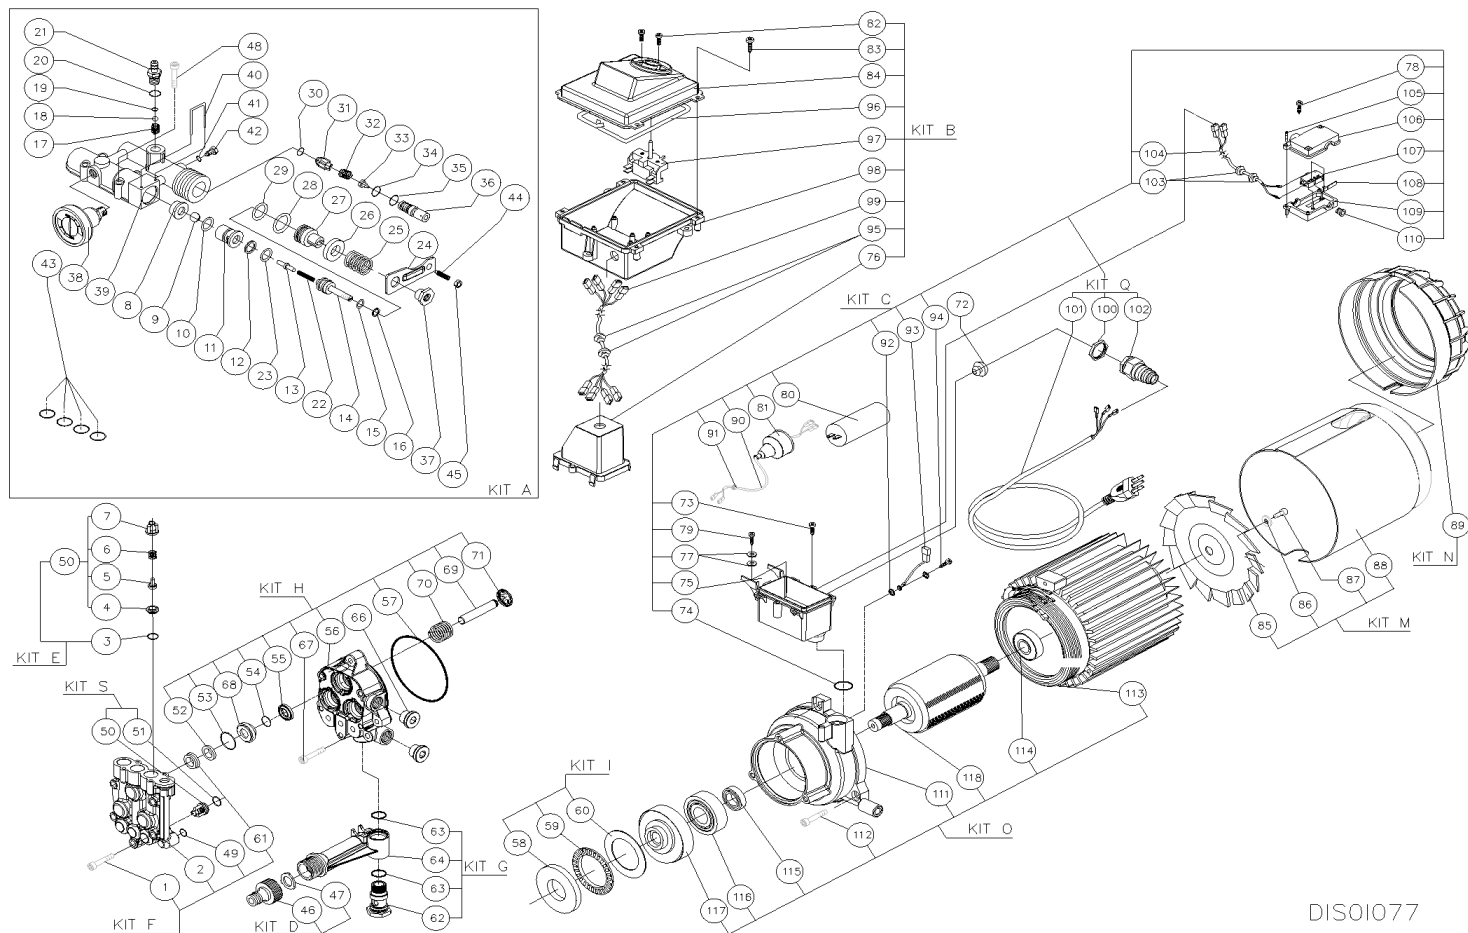

DIS01077

Ref. Part N.	Cust. Part N.	Description	Reference	Price
K A	KTRI93549	CONNECTEUR KIT F 14-016 G160X (5 PZ)	0008 0009 0010 0011 0012 0013 0014 0015 0016 0017 0018 0019 0020 0021 0022 0023 0024 0025 0026 0027 0028 0029 0030 0031 0032 0033 0034 0035 0036 0037 0038 0039 0040 0041 0042 0043 0044 0045 0048	--
K A	KTRI94483	CONNECTEUR KIT F 14-051 G160X (1 PZ)	0008 0009 0010 0010 0011 0011 0012 0013 0014 0014 0015 0016 0017 0018 0019 0020 0021 0021 0022 0022 0023 0024 0025 0026 0027 0027 0028 0029 0030 0031 0032 0033 0034 0035 0036 0037 0038 0039 0039 0040 0041 0042 0043 0044 0045 0048	--
K B	KTRI93529	TABEUAU DE CDE KIT F 37-044 G150X (2P)	0076 0082 0083 0084 0095 0096 0097 0098 0099	--
K C	KTRI93530	TABEUAU DE CDE KIT F37-045 G160X INF.(2P)	0072 0073 0074 0075 0077 0078 0079 0080 0091 0092 0093 0094 0100 0101 0102 0103 0104 0105 0106 0107 0109 0110	--
K D	KTRI94427	RACC. P. TUYAU KIT F 15-042 "G" (1 PZ)	0046 0047	--
K E	KTRI82808	PETITE SOUPAPE KIT 558 (30 PZ)	0003 0004 0005 0006 0007 0050	--
K F	KTRI93405	CULASSE KIT F 15-041 "G" OT (1PZ)	0001 0002 0049 0061	--
K G	KTRI94415	RACCORD ASPIRA.KIT F 15-042 "G" (1 PZ)	0062 0063 0064	--
K H	KTRI94413	CARTER F 15-043 "G150" (5PZ)	0053 0054 0055 0056 0057 0066 0067 0068 0069 0070 0071	--
K I	KTRI82812	ROULAMENTS KIT 562 (10 PZ)	0058 0059 0060	--
K M	KTRI93544	TAPIS DE TRANS.KIT F24-066 G160 (1PZ)	0085 0086 0088	--
K O	KTRI93545	MOTEUR KIT F37-046 230/50 (1 PZ)	0111 0112 0113 0114 0115 0116 0117 0118	--
K O	KTRI94474	MOTEUR KIT F37-166 230/50 (1 PZ)	0111 0112 0113 0113 0114 0115 0116 0117 0118	--
K Q	KTRI83741	CABLE KIT 742 F140 (1PZ)	0100 0101 0102	--
K S	KTRI83170	PETITE SOUPAPE KIT 613 (30 PZ)	0050 0051	--