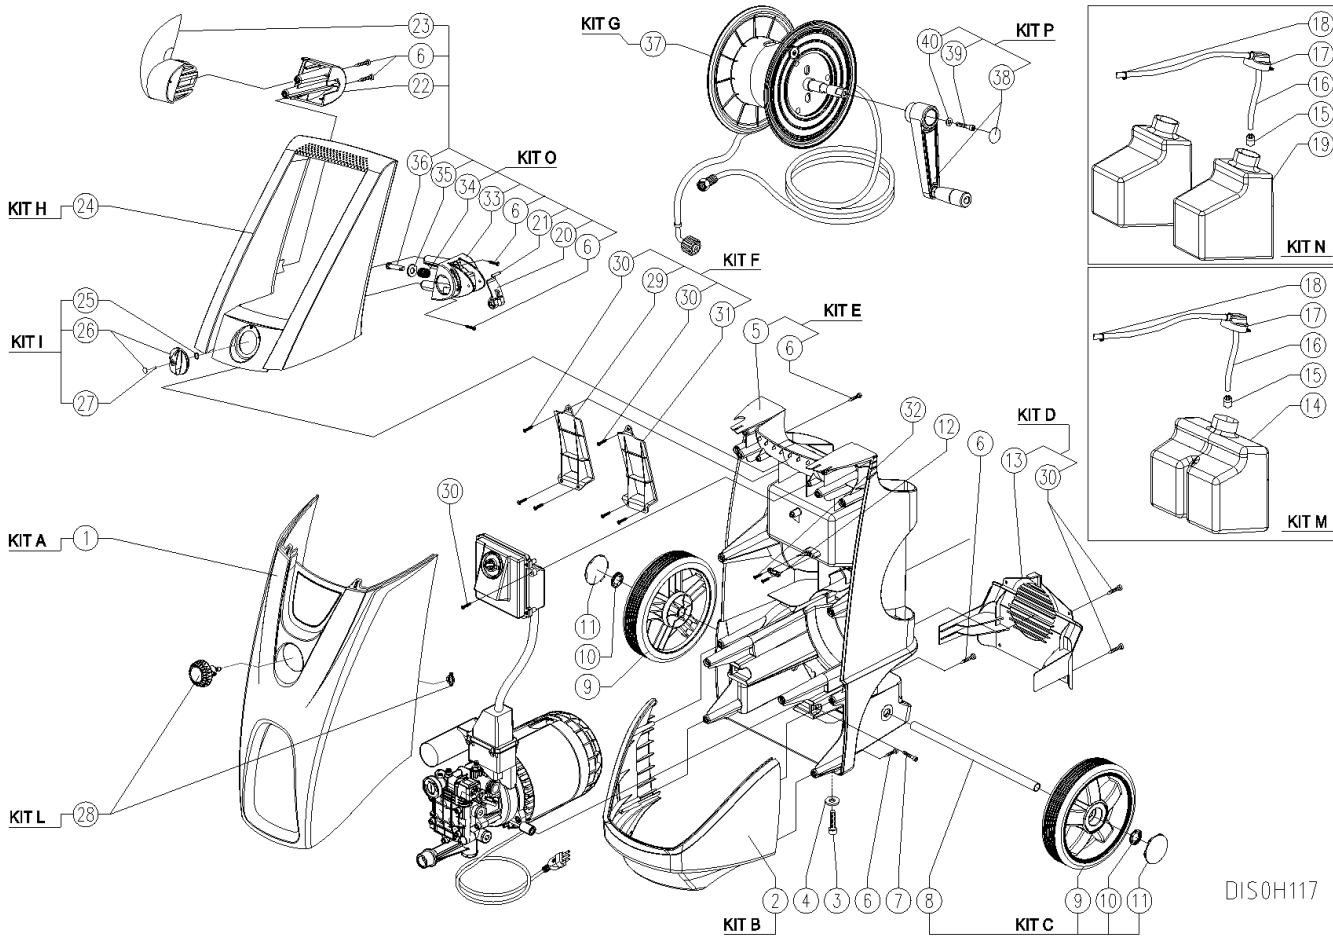

DIS0H117

Ref. Part N.	Cust. Part N.	Description	Reference	Price
K 3	VTVT90541	VIS TCEI M 6X20 ATF TRIL.	0003	--
K 4	KTRI93551	VIS KIT F 30-014 (50 PZ)	0004	--
K 6	KTRI92987	VIS KIT F 30-006 (50 PZ)	0006	--
K 7	KTRI93513	VIS KIT F 30-012 (50 PZ)	0007	--
K A	KTRI94487	COUVERTURE VERTKIT F 24-187 "G" (3 PZ)	0001	--
K B	KTRI93502	BANDE KIT F24-056 ANT. "G" (5P)	0002 0006	--
K C	KTRI93503	ROUE KIT F1-004 AQK-PRO (1P)	0008 0009 0010 0011	--
K D	KTRI93504	GRILLE D'AREAGEKIT F24-057 "G" (10 PZ)	0013 0030	--
K E	KTRI93505	CHASSIS KIT F24-058 "SERIE G"(1)	0005 0006	--
K F	KTRI93506	PLAQUE KIT F24-059 "G"DX/SX (10P)	0029 0030 0031	--
K G	KTRI94428	ENROULEUR KIT F35-015"G160"GM12 M22	0037	--
K H	KTRI93623	POIGNEE KIT F 24-071 "SERIE G" 3P	0024	--
K I	KTRI93509	POIGNEE ROUGE KIT F04-001 INT."G" (20P)	0025 0026 0027	--
K L	KTRI93524	ROBINET KIT F6-006 "G" 2T (10PZ)	0028	--
K N	KTRI93525	BAC DETERGENT KIT F6-007 "G" 1,5LT(2PZ)	0015 0016 0017 0018 0019	--
K O	KTRI93522	CROCHET KIT F24-063 "PRO150X"(1PZ)	0006 0020 0021 0022 0023 0033 0034 0035 0036	--
K P	KTRI93527	POIGNEE KIT F24-065 AVTB "G"(1PZ)	0038 0039 0040	--
K 12	MPVR60495	BORNE HOBBY	0012	--
K 30	KTRI93514	VIS KIT F 30-013 (50 PZ)	0030	--
K 32	KTRI84030	VIS KIT 835 (50 PZ)	0032	--