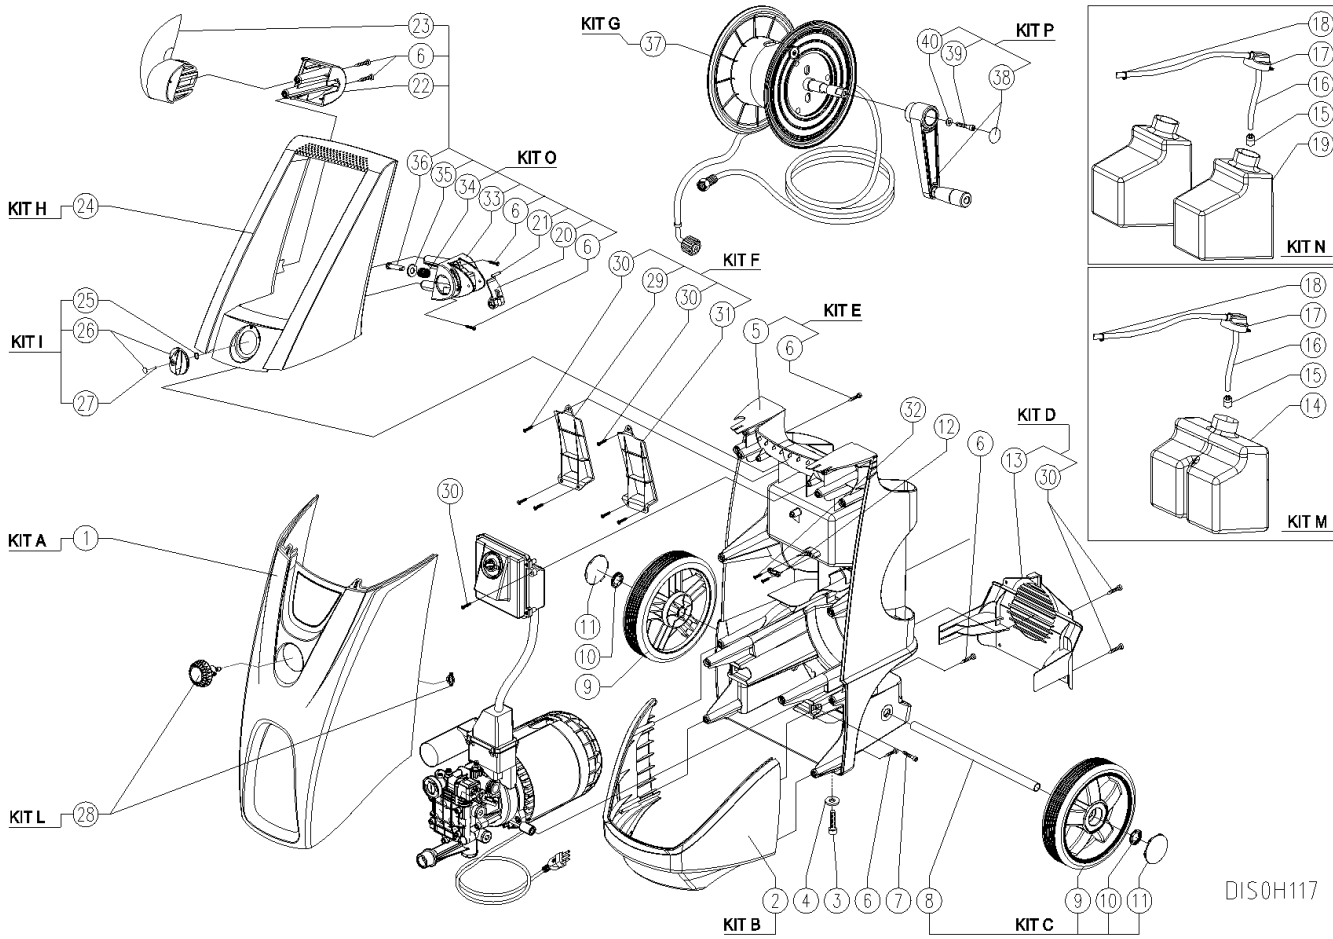

IPC Integrated Professional Cleaning

IPC Portotecnica

Spare Parts List

ICA

Ref: IDAF92376 - G150 SAB XR

Model:

DIS0H117

Ref.	K	Part N.	Customer Part N.	Description	Qty	Validity:		Price
						From	To	
0001	E	MPVR94321		COUVERTURE VERT"SERIE G" P.368C	1,00			--
0002	E	MPVR92120		BANDE ANT. "SERIE G"	1,00			--
0003	E	VTVT90541		VIS TCEI M 6X20 ATF TRIL.	1,00			--
0004	E	VTRS63242		RONDELLE D.6 X24 ZC	1,00			--
0005	E	MPVR92122		CHASSIS "SERIE G"	1,00			--
0006	E	VTVT80745		VIS TCB-TC 5 X25	6,00			--
0007	E	VTVT01573		VIS TCEI 8X25 UNI5931	2,00			--
0008	E	LAFN92146		AXE ROUE H 121	1,00			--
0009	E	RTRT91967		ROUE D.200 "SERIE G" GRIGIA	2,00			--
0010	E	VTRS60945		RONDELLE D.15	2,00			--
0011	E	MPVR91970		ENJOLIVEUR GRIS"SERIE G"	2,00			--
0012	E	MPVR60495		BORNE HOBBY	1,00			--
0013	E	MPVR92355		BANDE POST. "SERIE G"	1,00			--
0015	E	MPVR60422		FILTRE ASPIRAT.DETERG.HOBBY 90	1,00			--
0016	E	TBBP93800		TUYAU B.P. D. 6-9	0,90			--
0017	E	MPVR91923		BOUCHON RESERV."G160"	2,00			--
0018	E	FSVR72803		COLLIER D 9.3 - 9.9	2,00			--
0019	E	MPVR92131		BAC DETERGENT "SERIE G" LT 1,5	2,00			--
0020	E	MPVR92108		CAME AVTB "G"	1,00			--
0021	E	VTVR92465		GOUPILLE D. 4X20 UNI 1707 INX	1,00			--
0022	E	MPVR92112		SUPP.ENROULEUR "SERIE G" DX	1,00			--
0023	E	MPVR92116		CROCHET "SERIE G" DX	1,00			--
0024	E	MPVR92477		POIGNEE "SERIE G"	1,00			--
0025	E	GUGO01060		O-RING D. 9.92 X 2.62 NBR 70SH	1,00			--
0026	E	MPVR91917		POIGNEE INT. SERIE "G"	1,00			--
0027	E	VTVT92473		VIS TCB-TC 2,5X12 ZINC	1,00			--
0028	E	RCGR93688		ROBINET "G" TAMP. 1T	1,00			--
0029	E	MPVR93244		PLAQUE TELAIO "SERIE G" DX	1,00			--
0030	E	VTVT67350		VIS TCB TC 5X20 Z.N. UNI9707	3,00			--
0031	E	MPVR93245		PLAQUE TELAIO "SERIE G" SX	1,00			--
0032	E	VTVT62978		VIS TCB TC 4,8X16 ZC	2,00			--
0033	E	MPVR92118		SUPP.ENROULEUR "SERIE G" SX	1,00			--
0034	E	MLML92466		RESSORT SPINTA CAMMA BLOC. "G"	1,00			--
0035	E	LAFN40163		ENTRETOISE B.PASS 12	1,00			--
0036	E	RCDS92467		PIVOT AVVOLGITUBO H120	1,00			--
0037	E	AVTB93872		ENROULEUR ASS. "G160" AP+GM 12	1,00			--
0038	E	MPVR92147		POIGNEE AVV/TUB"SERIE F"138-60 M8	1,00			--
0039	E	VTVT01573		VIS TCEI 8X25 UNI5931	1,00			--
0040	E	VTRS63232		RONDELLE D.8 X17	1,00			--