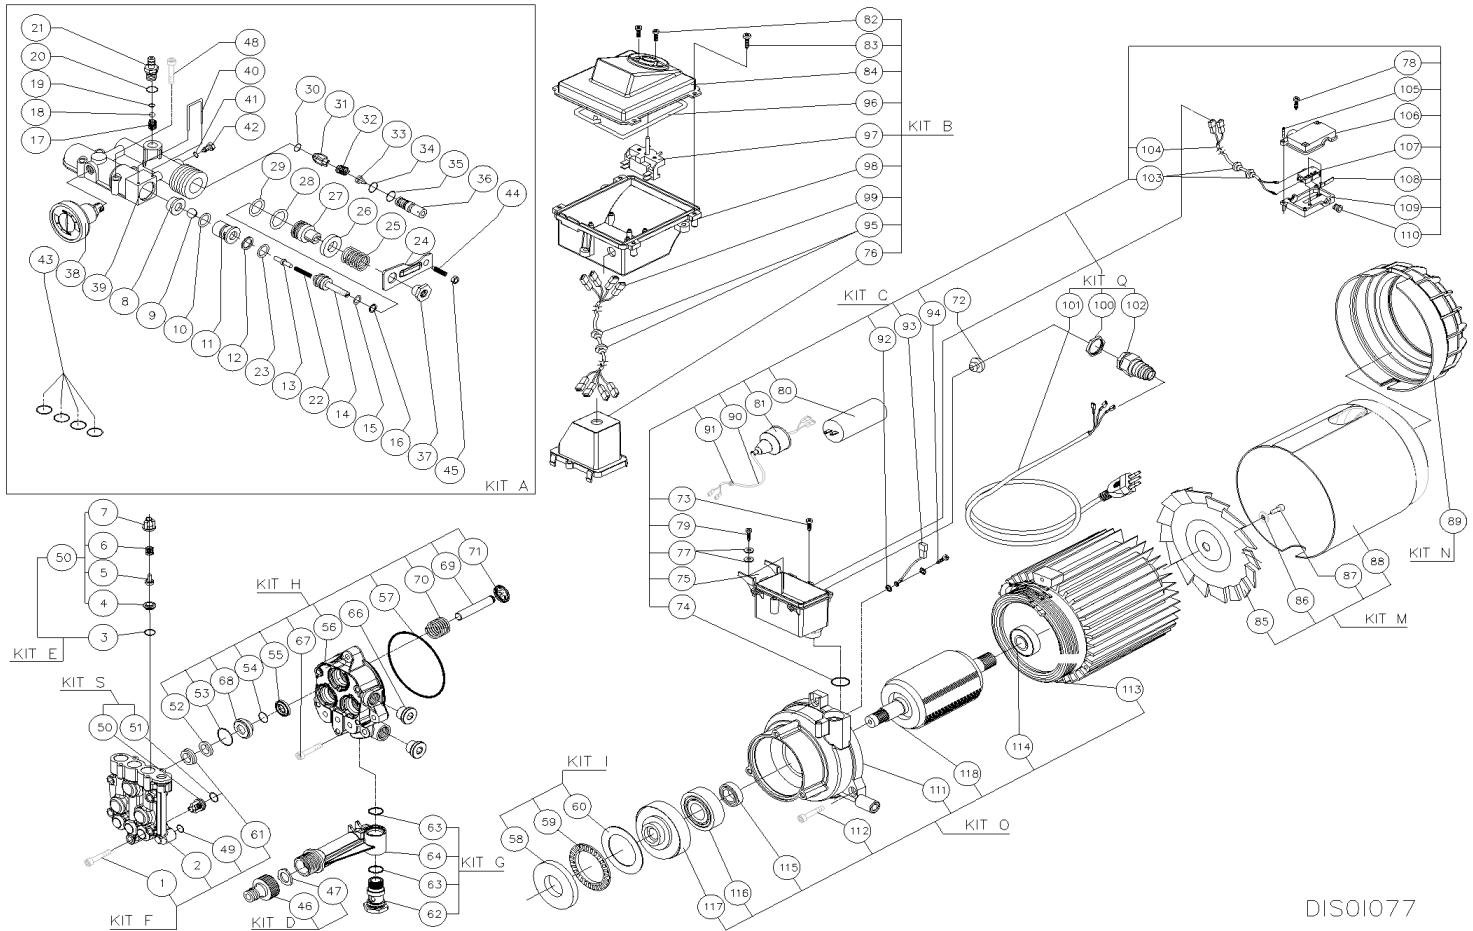

DIS01077

Ref.	K	Part N.	Customer Part N.	Description	Qty	Validity:		Price
						From	To	
0033	E	UGEI40178		BUSE D. 1.8 HOBBY	1,00			--
0034	E	GUGO40179		O-RING D. 8 X 2 NBR 70SH	1,00			--
0035	E	GUGO03496		O-RING D. 9.25 X 1.78 NBR 70SH	1,00			--
0036	E	MPVR81152		NIPPLE H90 S3	1,00			--
0037	E	VTDD92738		ECROU E.START ALL.	1,00			--
0038	E	MNMN91833		MANOMETRE D.40 MIN-MAX R1/8"	1,00			--
0039	E	MFVR57881		CONNECTEUR H94AL ML 15 FUS	1,00		10/2011	--
0039	E	MFVR94084		CONNECTEUR H94AL ML S/SCR 15 FIN	1,00	10/2011		--
0040	E	LAFN82147		GOUPILLE ARR.CART BY-PASS BUR S2	1,00			--
0041	E	GUGO63486		O-RING D. 4 X 2 -NBR 90SH	1,00			--
0042	E	PVVR92733		VIS RIT.NIPPLO HOBBY90 ALL.	1,00			--
0043	E	GUGO40193		O-RING D. 15 X 2 NBR 70SH	4,00			--
0044	E	VTVT80892		VIS M 5X 30 UNI 5925	1,00			--
0045	E	VTDD01678		ECROU M 5 UNI 5588	1,00			--
0046	E	FTAC93800		FILTRE EAU "GO"	1,00			--
0047	E	RCVR62752		PRISE 3433 BK.	1,00			--
0048	E	VTVT91362		VIS TCEI M 5X30 12.9 ZN.G.	4,00			--
0049	E	GUGO63403		O-RING D. 8.73 X 1.78 NBR 70SH	1,00			--
0050	E	VVAM41610		ENSEMBL. CLAPETF 140/150 IP	6,00			--
0051	E	GUGO40192		O-RING D. 12 X 2 NBR 90SH	3,00			--
0053	E	GUGO19290		O-RING D. 23.52 X 1.78 NBR 70SH	3,00			--
0054	E	GUGO19194		O-RING D. 11.11 X 1.78 NBR 70SH	3,00			--
0055	E	GUGO83400		JOINT SPI 14X 22X 5/7	3,00		10/2011	--
0055	E	GUGO93808		JOINT SPI 14X 22X 5/7 +ML	3,00	10/2011		--
0056	E	MFVR91823		CARTER RNF 14CT H3 PF3/8G SS 3/8	1,00			--
0057	E	GUGO40199		O-RING D. 80.60 X 2.62 NBR 70SH	1,00			--
0058	E	CUVR91911		BUTEE D. 27X60 H6	1,00		10/2011	--
0058	E	CUVR93818		BUTEE D. 27X60 H6	1,00	10/2011		--
0059	E	CUVR92973		ROULEM.A ROUL. AXK 4060	1,00			--
0060	E	CUVR40153		BRIDE D. 40X60-1 AS4060	1,00	10/2011		--
0060	E	CUVR92974		BRIDE D. 40X60-1 AS4060	1,00		10/2011	--
0061	E	GUVR63521		BAGUE D'ETANCH.A.P.14X22X6-HOBBY90	3,00		10/2011	--
0061	E	GUVR93815		BAGUE D'ETANCH.A.P.14X22X6-HOBBY90 S2	3,00	10/2011		--
0062	E	MPVR91829		VIS CREUSE 3/8 RACC. ASP. G160	1,00			--
0063	E	GUGO24913		O-RING D. 17.17 X 1.78 NBR 90SH	2,00			--
0064	E	MPVR93868		RACCORD ASPIRA.G160 3/4M / OCCH. S2	1,00			--
0066	E	RCVR67288		BOUCHON HUILE 3/8+G TCNB-38	2,00			--
0067	E	VTVT91361		VIS TCEI M 6X30 22000 N ZN.G.	1,00			--
0068	E	PVVR83027		BAGUE P.GARNIT.D. 14 H.90 S2	3,00			--