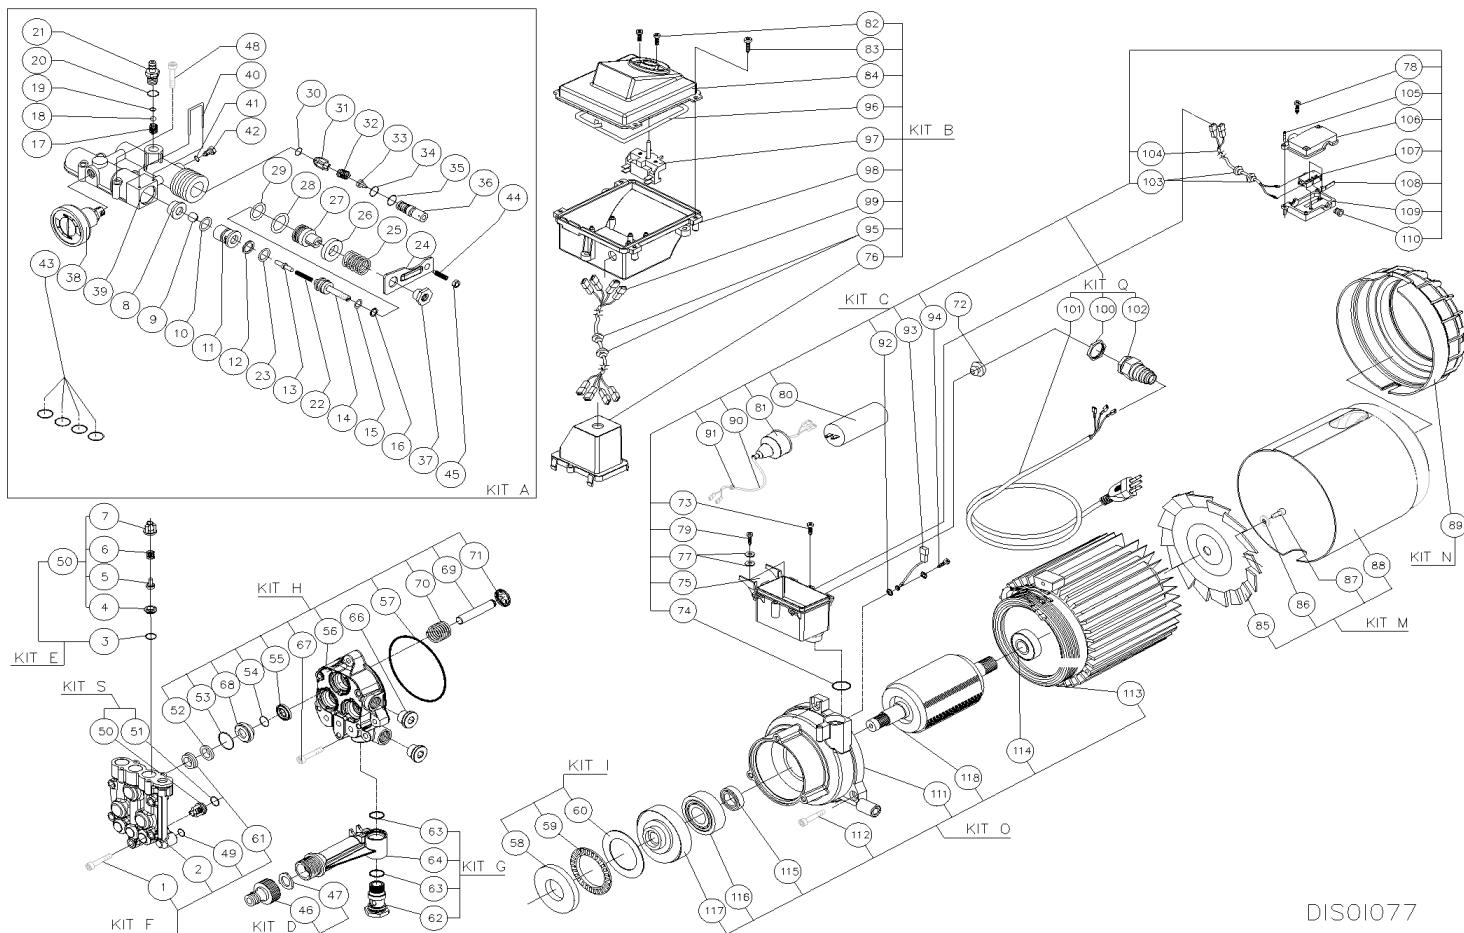

DIS01077

Ref.	K	Part N.	Customer Part N.	Description	Qty	Validity:		Price
						From	To	
0069	E	PIVR90981		PISTON D. 14X 63 HBY 90SP.	3,00			--
0070	E	MLML59285		RESSORT 5 SP	3,00			--
0071	E	PVVR40201		COUPELLE RESS. H.90	3,00			--
0072	E	MEVR90388		PASSAGE P.CABLEGOMMA 9/14/18-3	1,00			--
0073	E	VTVT80745		VIS TCB-TC 5 X25	2,00			--
0074	E	GUGO63500		O-RING D. 19 X 2 NBR 70SH	1,00			--
0075	E	MPVR90325		BASE SUPPORT SC. EL. H112	1,00			--
0076	E	MPVR91924		COUVERCLE BOITE"G"	1,00			--
0077	E	VTRS63246		RONDELLE D. 5.3X10 ZN	2,00			--
0078	E	VTVT63009		VIS TRU TSP CR 3,5X16 ZN.S/P	1,00			--
0079	E	VTVT67358		VIS TCEI M5X20 AUTOM. TRIL.ZN	1,00			--
0080	E	MECO61715		CONDENSEUR 40 MF D. 45X 95 FASTON	1,00			--
0081	E	MPVR60388		COIFFE PER CONDENSATORE	1,00	10/2011		--
0082	E	VTVT63046		VIS TSPEI M4X12 ZC.	2,00			--
0083	E	VTVT62983		VIS ATF TC CROCE M3,9X19 BRU	4,00			--
0084	E	MPVR91919		COUVERCLE BOITE"G160"	1,00			--
0085	E	VEVR91813		HELICE A.700 D.140	1,00			--
0086	E	FSVR91814		BAGUE VENT.MEC 100	1,00			--
0088	E	MPVR91812		TAPIS DE TRANS.A400/H121	1,00			--
0090	E	MECV61787		CABLE BIPOLARE UL105° 2X18AWG	0,30	10/2011		--
0091	E	MPVR60518		PASSAGE P.CABLE15X7,5	1,00			--
0092	E	VTRS63310		RONDELLE D. 4	2,00			--
0093	E	MECB80079		CABLE 1X1,5 SG L=27	1,00			--
0094	E	VTVT67356		VIS M 4X 12 TCB TC TRIL.	1,00			--
0095	E	GUVR82555		JOINT D. 4	0,40			--
0096	E	MEVR67433		PASSAGE P.CABLEDR10/14/18-3	2,00			--
0097	E	MECI61599		INTERRUPTEUR AQUA 3022/31 A PL	1,00			--
0098	E	MPVR91921		DOUILLE SCAT.EL. SERIE "G"	1,00			--
0099	E	MECB81327		CABLE H07 RNF 3X1,5 MT 5,5 S2	1,00			--
0100	E	MEVR61846		CONTRE-ECROU PG11	1,00			--
0101	E	MECB93854		CABLE H05VVF 3X1,5 MT 5,5 +SCH	1,00			--
0102	E	MEVR40210		PASSAGE P.FIL D. 10 HMM	1,00			--
0103	E	MPVR60518		PASSAGE P.CABLE15X7,5	2,00			--
0104	E	MECB64268		CABLE T/S 2X1 L=300 2 FAST.L.	1,00			--
0105	E	VTVT07859		VIS TCB-TC 3.5X13 UNI6954	3,00			--
0106	E	MPVR82050		COUVERCLE T/S AQUA 400 S2	1,00		10/2011	--
0106	E	MPVR94308		COUVERCLE T/S AQUA 400 S3	1,00	10/2011		--
0107	E	MECI90216		MICROINTERRUPT.20A 1CT XG0412-86	1,00			--
0109	E	MPVR82051		BASE SUPPORT T/S AQUA 400	1,00		10/2011	--