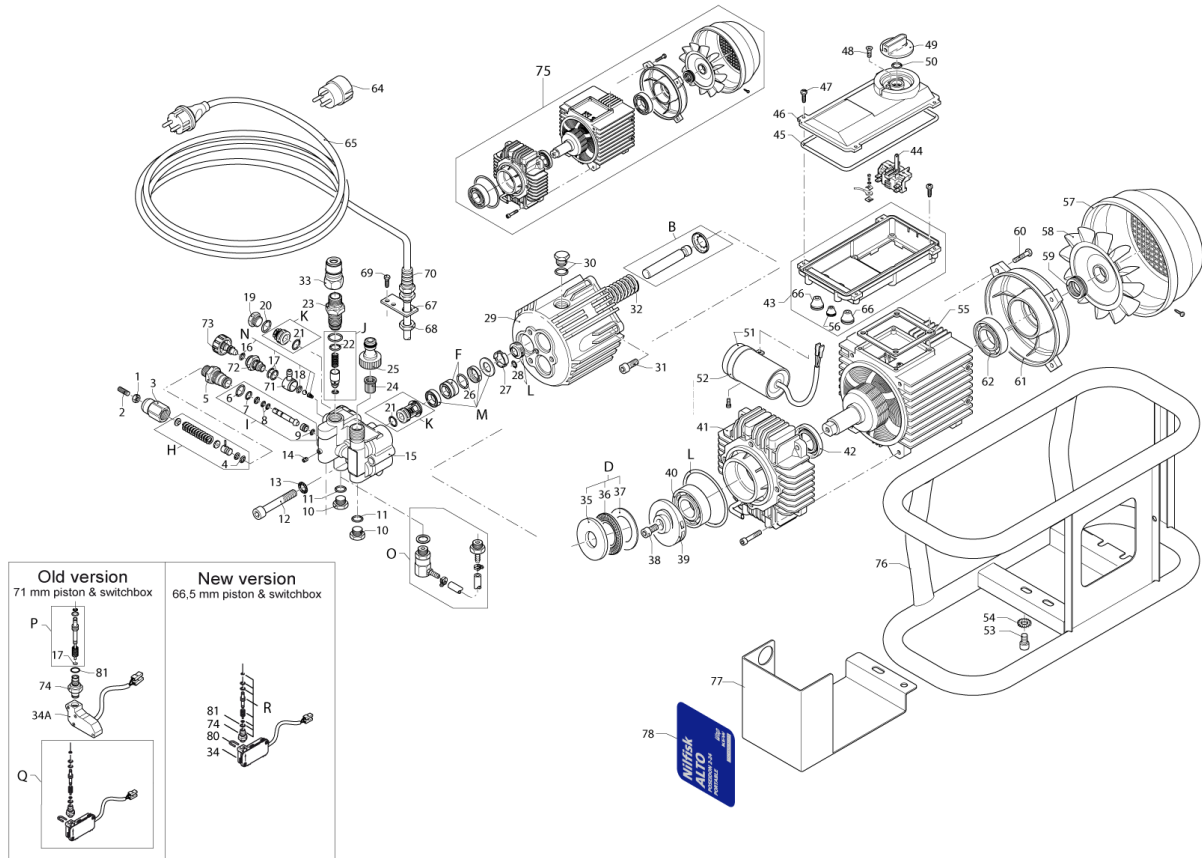

# TABLE OF CONTENTS

---

Overview .....	1
Default accessories .....	4

Pos.	Réf article	Qté	Désignation	Notes
0-	5218602	1	HUILE HV 68	[1]
1	33158	1	ECROU 6KT-M6 985VA	
2	101814690	1	TIGE FILETEE	[2]
3	106522464	1	MOLETTE	
4	3004181	1	JOINT TORIQUE	[2]
5	106522491	1	GUIDE DE PISTON	[3]
6	56554	1	JOINT TORIQUE 14.0X1.78	
7	7424	1	JOINT TORIQUE	
8	6480272	2	JOINT TORIQUE	
9	3004297	1	JOINT TORIQUE	[2]
10	301003044	2	BOUCHON FILETE	
11	9154	2	JOINT TORIQUE 10.82X1.78	
12	106522492	3	VIS	[2]
13	1800317	3	RONDELLE	
14	301003046	1	BOUCHON FILETÉ	
15	106522466	1	TETE DE POMPE	[3]
16	6480272	1	JOINT TORIQUE	
17	6480286	3	JOINT TORIQUE	
18	24658	1	O-RING 4.5 X 1.8 DIN	[2]
19	301001496	1	BOUCHON FILETÉ	
20	103004342	1	JOINT TORIQUE 17.86X2.62	
21	19620	1	JOINT TORIQUE 15.0 X2.65	
22	3002029	1	JOINT TORIQUE 12.42X1.78	
23	106522493	1	INJECTEUR DETERGENT	[3]
24	301003072	1	TAMIS	
25	106522495	1	RACCORD RAPIDE + JOINT	[2]
26	24269	3	JOINT TORIQUE	[2]
27	106522463	3	ENTRETOISE	[2]
28	3004108	3	JOINT 5.28X1.78 NITRIL 90	
29	106522468	1	CARTER	[3]
30	106522470	1	BOUCHON	[3]
31	8893	4	SOCKET HEAD CAP SCREW M8X20	
32	106522471	3	RESSORT	[2]
33	1402569	1	RACCORD RAPIDE M COMPLET	[2]
34	106522528	1	KIT MICROSWITCH CPLT PISTON 66.5MMM	[4]
34	106522530	1	MICRO SWITCH F 106522481	[2]
34A		1	See STI CPW 022	[5]
38	106522511	1	VIS M8X16	
39	106522483	1	DISQUE OBLIQUE 'PRO 9850'	[2]
40	106522478	1	ROULEMENT	
41	106522490	1	FLASQUE MOTEUR	[3]
42	106522479	1	JOINT	
43	107306064	1	BOITIER ELECTRIQUE	[2]
44	29931	1	INTERRUPTEUR	
45	101406054	1	JOINT	
46	106126221	1	COUVERCLE BOITIER ELEC	[2]
47	16861	4	VIS 4X20	[2]
48	18274	2	VIS TETE FRAISEE M4X12	
49	243611	1	BOUTON	
50	9868	1	JOINT TORIQUE 10.2X2.5 NBR 70	
51	106522513	1	CONDENSATEUR 50UF	[6]
52	106522501	2	COLLIER	[2]
53	8894	2	VIS M8X20 8.8 DIN	
53	101814749	2	VIS M8X10	
54	2803	4	RONDELLE	[2]
55	106522514	1	JOINT	[2]
56	3803764	1	PRESSE-ETOUPE TET 5-7C	
57	106522485	1	DEFLECTEUR	[2]
58	106522486	1	VENTILATEUR	[2]