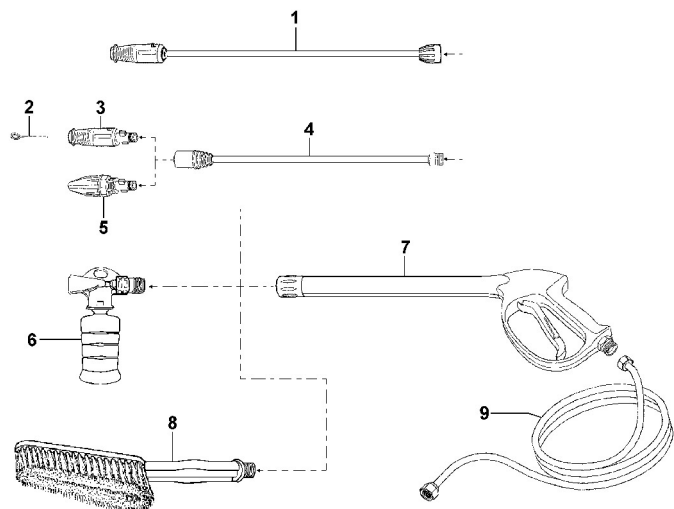

N°	Cod.	Descrizione	Description	Note	Q.ty	Model
1	0402 0305	Copertura Manico	Handle Cover	Grigio / Grey	1	
	0402 0315	Copertura Manico	Handle Cover	Azzurro / Cyan	1	
2	1411 0032	Manico	Handle		1	
3	3605 0114	Vite	Screw		2	
4	0477 0217	Carenatura Sx	Left Cover		1	
5	0602 0064	Disco Avvolgitubo	Hose Reel Disc		1	
6	0602 0060	Avvolgitubo	Hose Reel		1	
7	3605 0114	Vite	Screw		2	
8	0477 0218	Carenatura Dx	Right Cover		1	
9	3605 0114	Vite	Screw		7	
10	2810 0073	Ruota	Wheel		2	
11	3605 0114	Vite	Screw		1	
12	3002 0608	Piede Speciale	Special Feet		1	
13	3206 0291	Telaio Inferiore	Lower Frame		1	
14	3625 0071	Vite	Screw	M6x10	1	
15	2400 0106	Supporto MTP	Motorpump Support		1	
16	0477 0219	Carenatura Frontale	Front Cover	Grigio/ Grey	1	
	0477 0232	Carenatura Frontale	Front Cover	Azzurro / Cyan	1	

N°	Cod.	Descrizione	Description	Note	Q.ty	Model
1	3301 1005	Lancia	Lance	Ø0,95 (Blister COMET)	1	Classic
2	0455 0013	Spillo Pulizia Ugello	Nozzle Cleaning Pin		1	
3	3217 0179	Testina Getto Regolabile	Adjustable Lance	Ø1,05 (Blister COMET)	1	Extra
4	3301 1006	Kit Tubo Lancia	Lance Hose Kit	(Blister COMET)	1	Extra
5	3217 0180	Testina Ugello Rotante	Rotojet Lance	(Blister COMET)	1	Extra
6	3301 0795	Lancia Schiumogena	Foam Lance Kit	(Blister COMET)	1	
7	2410 0097	Pistola	Spray Gun	(Blister COMET)	1	
8	1413 0032	Kit Spazzola Fissa	Brush Lance Kit	(Blister COMET)	1	Extra
9	3301 1035	Tubo A.P.	H.P. Hose	1/4" - 6 mt (Blister COMET)	1	Classic
	3301 0767	Tubo A.P.	H.P. Hose	1/4" - 8 mt (Blister COMET)	1	Extra