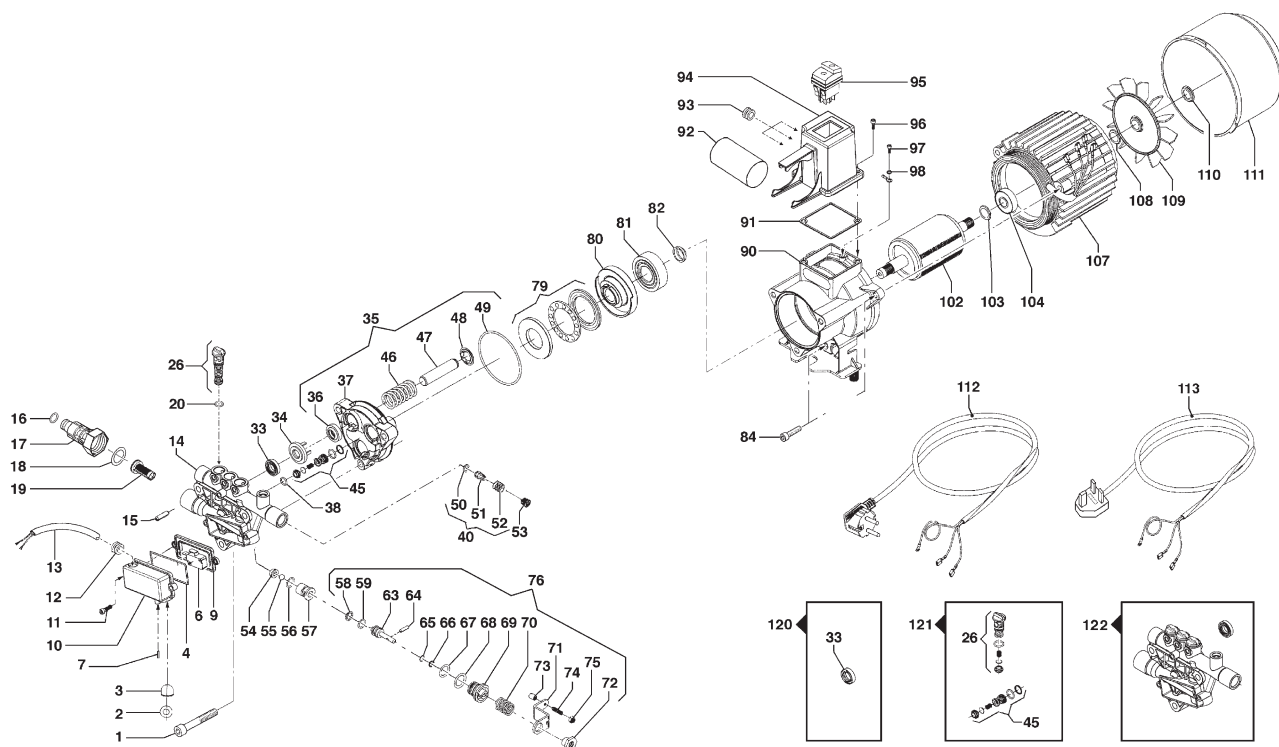

N°	Cod.	Descrizione	Description	Note	Q.ty	Model
1	0402 0305	Copertura Manico	Handle Cover	Grigio / Grey	1	
	0402 0315	Copertura Manico	Handle Cover	Azzurro / Cyan	1	
2	1411 0032	Manico	Handle		1	
3	3605 0114	Vite	Screw		2	
4	0477 0217	Carenatura Sx	Left Cover		1	
5	0602 0064	Disco Avvolgitubo	Hose Reel Disc		1	
6	0602 0060	Avvolgitubo	Hose Reel		1	
7	3605 0114	Vite	Screw		2	
8	0477 0218	Carenatura Dx	Right Cover		1	
9	3605 0114	Vite	Screw		7	
10	2810 0073	Ruota	Wheel		2	
11	3605 0114	Vite	Screw		1	
12	3002 0608	Piede Speciale	Special Feet		1	
13	3206 0291	Telaio Inferiore	Lower Frame		1	
14	3625 0071	Vite	Screw	M6x10	1	
15	2400 0106	Supporto MTP	Motorpump Support		1	
16	0477 0219	Carenatura Frontale	Front Cover	Grigio/ Grey	1	
	0477 0232	Carenatura Frontale	Front Cover	Azzurro / Cyan	1	

N°	Cod.	Descrizione	Description	Note	Q.ty	Model
1	3301 1005	Lancia	Lance	Ø0,95 (Blister COMET)	1	Classic
2	0455 0013	Spillo Pulizia Ugello	Nozzle Cleaning Pin		1	
3	3217 0179	Testina Getto Regolabile	Adjustable Lance	Ø1,05 (Blister COMET)	1	Extra
4	3301 1006	Kit Tubo Lancia	Lance Hose Kit	(Blister COMET)	1	Extra
5	3217 0180	Testina Ugello Rotante	Rotojet Lance	(Blister COMET)	1	Extra
6	3301 0795	Lancia Schiumogena	Foam Lance Kit	(Blister COMET)	1	
7	2410 0097	Pistola	Spray Gun	(Blister COMET)	1	
8	1413 0032	Kit Spazzola Fissa	Brush Lance Kit	(Blister COMET)	1	Extra
9	3301 1035	Tubo A.P.	H.P. Hose	1/4" - 6 mt (Blister COMET)	1	Classic
	3301 0767	Tubo A.P.	H.P. Hose	1/4" - 8 mt (Blister COMET)	1	Extra