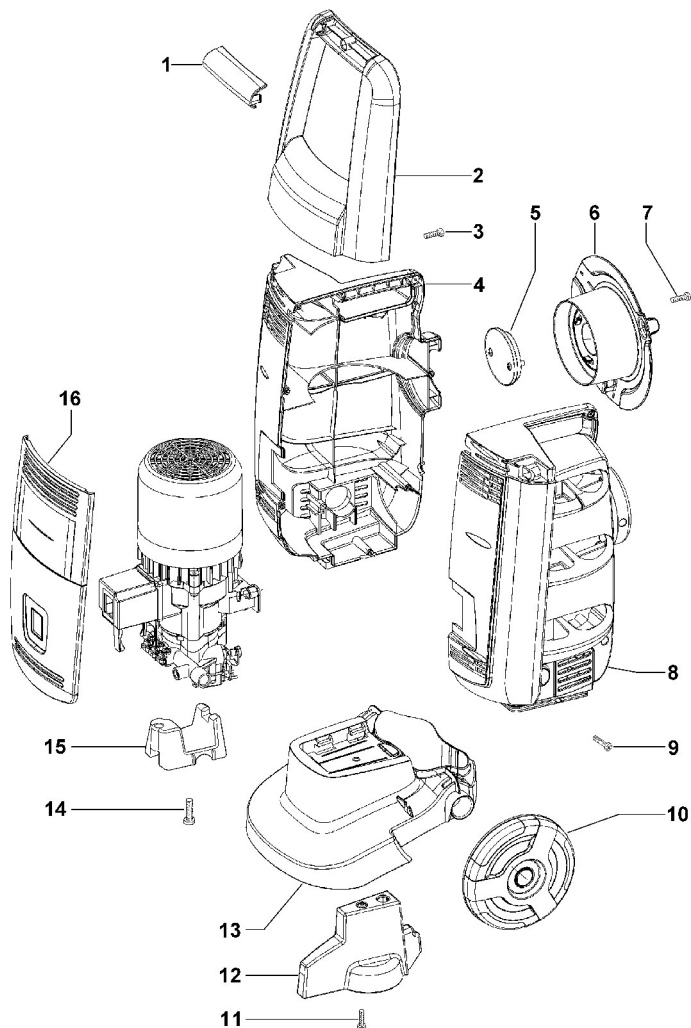

N°	Cod.	Descrizione	Description	Note	Q.ty	Model
1	0402 0305	Copertura Manico	Handle Cover	Grigio / Grey	1	
	0402 0315	Copertura Manico	Handle Cover	Azzurro / Cyan	1	
2	1411 0032	Manico	Handle		1	
3	3605 0114	Vite	Screw		2	
4	0477 0217	Carenatura Sx	Left Cover		1	
5	0602 0064	Disco Avvolgitubo	Hose Reel Disc		1	
6	0602 0060	Avvolgitubo	Hose Reel		1	
7	3605 0114	Vite	Screw		2	
8	0477 0218	Carenatura Dx	Right Cover		1	
9	3605 0114	Vite	Screw		7	
10	2810 0073	Ruota	Wheel		2	
11	3605 0114	Vite	Screw		1	
12	3002 0608	Piede Speciale	Special Feet		1	
13	3206 0291	Telaio Inferiore	Lower Frame		1	
14	3625 0071	Vite	Screw	M6x10	1	
15	2400 0106	Supporto MTP	Motorpump Support		1	
16	0477 0219	Carenatura Frontale	Front Cover	Grigio/ Grey	1	
	0477 0232	Carenatura Frontale	Front Cover	Azzurro / Cyan	1	