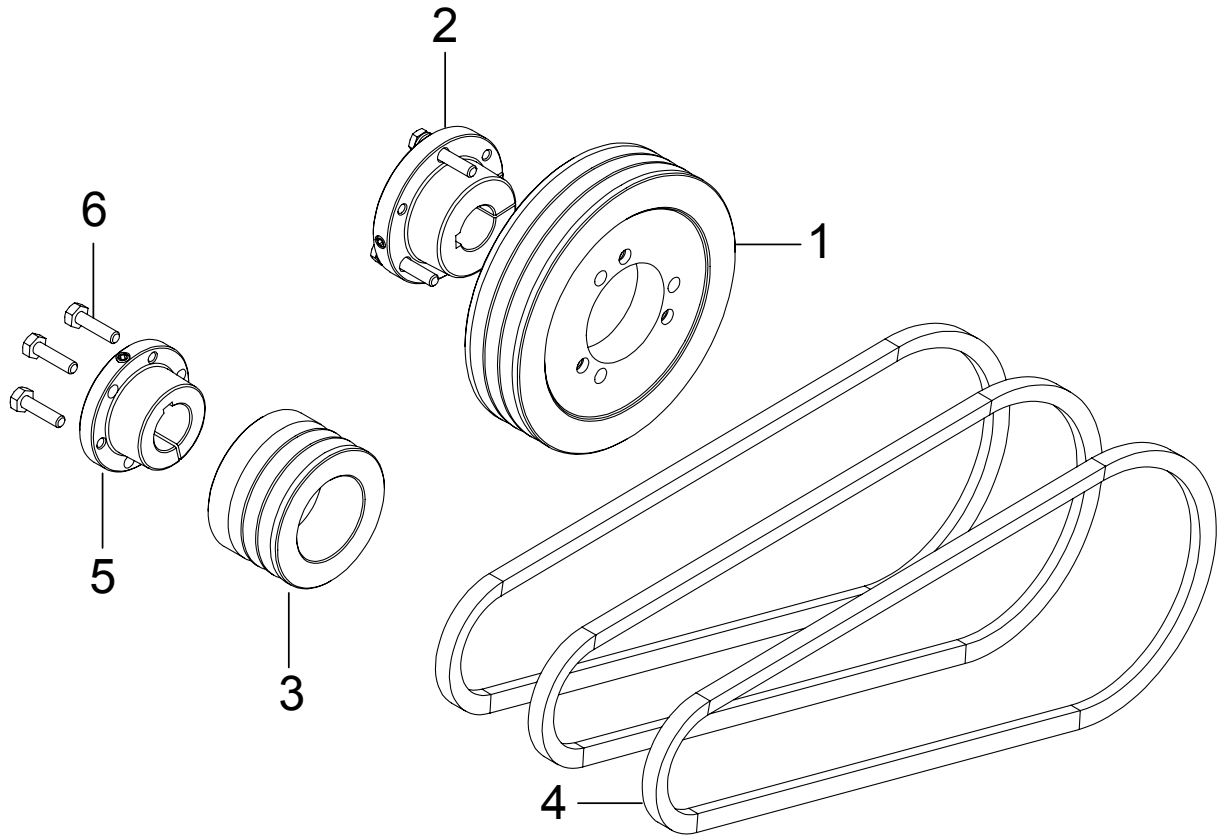

PARTS LIST

2019.01.29

TABLE OF CONTENTS

Chassis	1
Belt and pulley	3
Fittings and unloader	5
Pump	7
Hose reel	10
Default accessories	12
Recommended spare parts	14

Pos.	Réf article	Qté	Désignation	Notes
1	31000737	1	CHASSIS	
2	31000721	1	BEQUILLE	
3	31000681	2	PATIN CAOUTCHOUC 2,5 POUCES	
4	31000718	1	MANCHE LONG	
5	31000719	1	POIGNEE COURTE	
6	31000756	1	TUBE 17 3/4 INCH	
7	31000769	1	AXE 23.50 INCH	
8	31000741	2	BUTEE D'AXE	
9	31000774	2	ROUE COMPLETE 11 POUCES	
10	31000725	2	CABOCHON D'AXE	
11	31000722	1	BOULON A ŒIL 3/8 POUCES	
12	31000688	1	CROCHET	
13	31000707	1	EQUERRE DE REGLAGE	
14	31000738	1	CARTER AR COURROIE	
15	31000739	1	CARTER AV COURROIE	
16	31000716	1	RAILS SUPPORT DE POMPE	
17	31000740	1	CROCHET A VIS AVEC ECROU	
18	31000686	5	PASSE-FIL	
19	31000702	2	VIS 3/8 X 1-3/4 POUCES	
20	31000706	8	RONDELLE INOX 3/8	
21	31000712	6	ECROU NYLSTOP 3/8-16	
22	31000727	8	ECROU INSERT	
23	31000715	8	VIS TETE PHILIPS 8X3/8	
24	31000714	8	RONDELLE NYLON 8	
25	31000700	2	VIS 5/16-24 X 3/4 POUCES	
26	31000713	6	RONDELLE D'ARRET 5/16	
27	31000710	25	ECROU NYLSTOP 1/4-20	
28	31000693	8	VIS TRCC 1/4-20X1	
29	31000692	3	VIS TRCC 1/4-20X3/4	
30	31000691	6	RONDELLE PLATE 3/4	
31	31000689	4	VIS M8 1,25X16MM	
32	31000701	4	VIS 3/8 -16X1 POUCES	
33	31000698	2	VIS 1/4-20X3/4 POUCES	
34	31000704	1	RONDELLE PLATE 1/4	
35	31000704	2	RONDELLE PLATE 1/4	
36	31000781	1	VIS 1/4-20X2	
37	31000712	1	ECROU NYLSTOP 3/8-16	
38	31000705	4	RONDELLE PLATE 5/16	