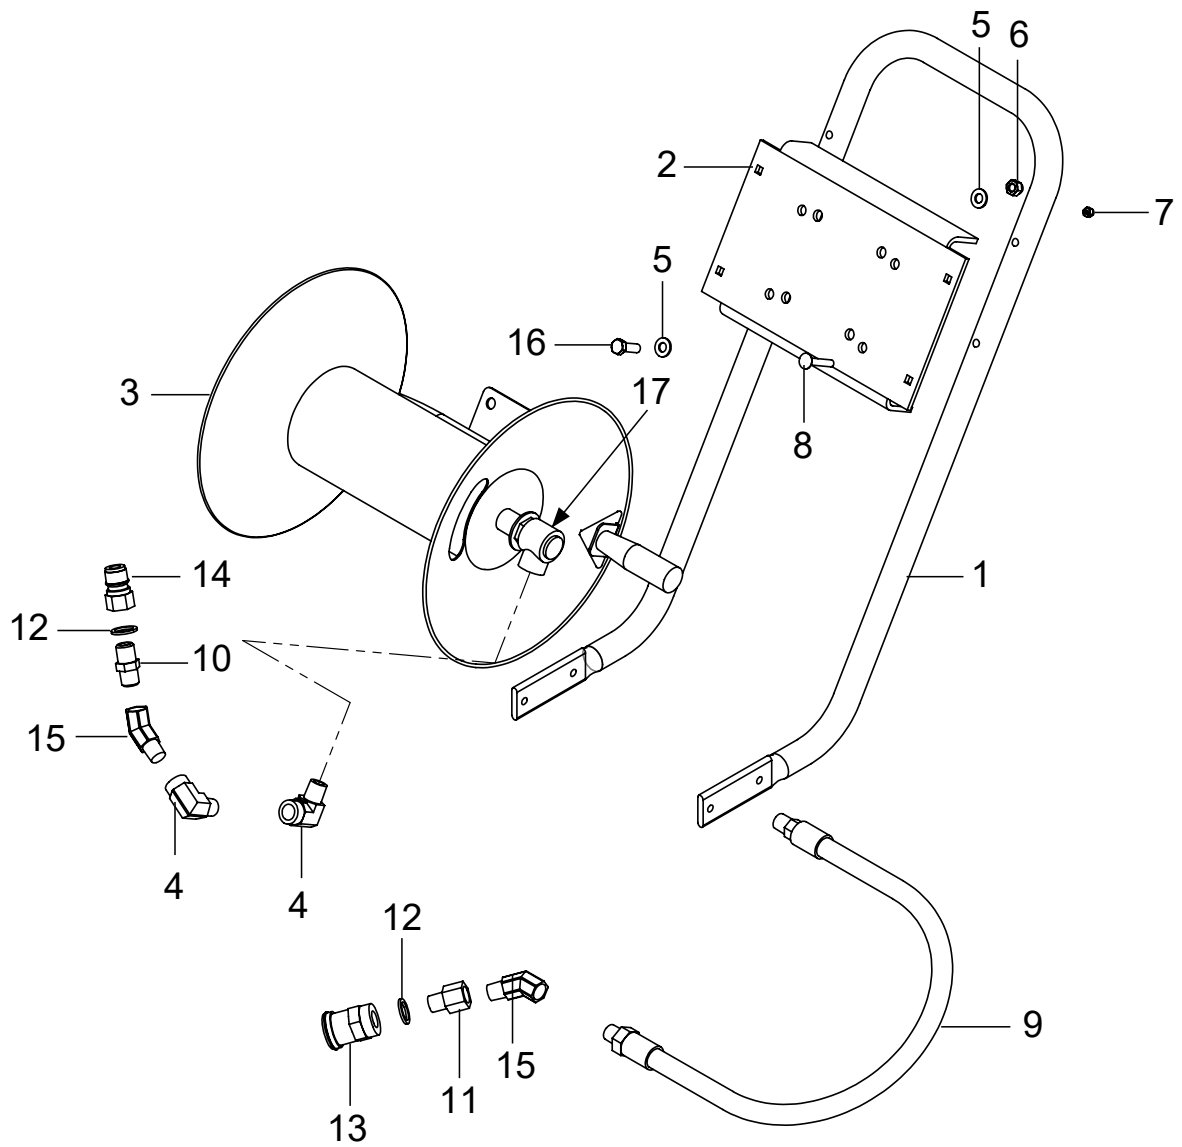

Pos.	Réf article	Qté	Désignation	Notes
1	31000823	1	HANDLE LONG	
2	31000824	1	MOUNTING PLATE	
3	31000825	1	KIT ENROULEUR HP	
4	31000826	2	RACCORD 6MP X 6FP	
5	31000705	8	RONDELLE PLATE 5/16	
6	31000711	4	NUT NYLOCK 5/16-18	
7	31000710	4	ECROU NYLSTOP 1/4-20	
8	31000694	4	CARRIAGE BOLT 1/4-20X1 1/2 INCH	
9	31000804	1	TUYAU NOIR PC5000	
10	31000827	1	RACCORD 6BSPP X 6MP	
11	31000828	1	RACCORD 3/8 BSPP X 3/8 FPT	
12	31000829	2	JOINT 0.68X0.937X0.083	
13	106402075	1	COUPLEUR RAPIDE F 3/8 INCH	
14	1600493	1	RACCORD RAPIDE MALE HP EN 3/8	
15	31000830	2	COUDE 3/8F X 3/8M	
16	31000831	4	BOLT 5/16 INCH X 1 INCH	
17	31001098	1	RACCORD FLEXIBLE SUR ENROULEUR