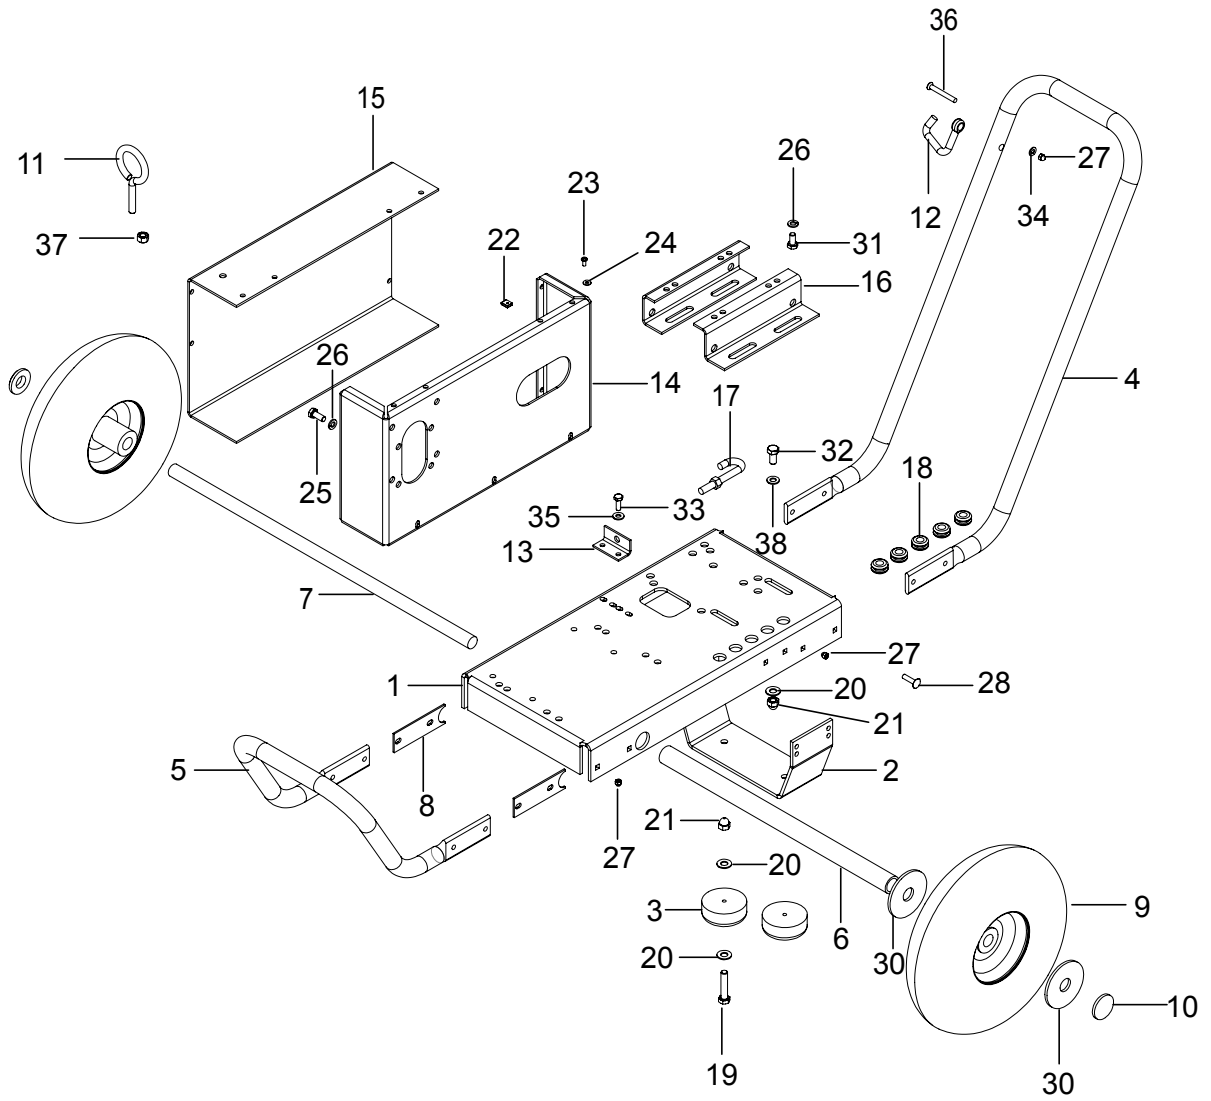

PARTS LIST

2019.01.29

TABLE OF CONTENTS

Chassis	1
Belt and pulley	3
Fittings and unloader	5
Pump	7
Hose reel	10
Default accessories	12
Recommended spare parts	14

Pos.	Réf article	Qté	Désignation	Notes
1	31000737	1	CHASSIS	
2	31000721	1	BEQUILLE	
3	31000681	2	PATIN CAOUTCHOUC 2,5 POUCES	
4	31000718	1	MANCHE LONG	
5	31000719	1	POIGNEE COURTE	
6	31000756	1	TUBE 17 3/4 INCH	
7	31000769	1	AXE 23.50 INCH	
8	31000741	2	BUTEE D'AXE	
9	31000774	2	ROUE COMPLETE 11 POUCES	
10	31000725	2	CABOCHON D'AXE	
11	31000722	1	BOULON A ŒIL 3/8 POUCES	
12	31000688	1	CROCHET	
13	31000707	1	EQUERRE DE REGLAGE	
14	31000738	1	CARTER AR COURROIE	
15	31000739	1	CARTER AV COURROIE	
16	31000716	1	RAILS SUPPORT DE POMPE	
17	31000740	1	CROCHET A VIS AVEC ECROU	
18	31000686	5	PASSE-FIL	
19	31000702	2	VIS 3/8 X 1-3/4 POUCES	
20	31000706	8	RONDELLE INOX 3/8	
21	31000712	6	ECROU NYLSTOP 3/8-16	
22	31000727	8	ECROU INSERT	
23	31000715	8	VIS TETE PHILIPS 8X3/8	
24	31000714	8	RONDELLE NYLON 8	
25	31000700	2	VIS 5/16-24 X 3/4 POUCES	
26	31000713	6	RONDELLE D'ARRET 5/16	
27	31000710	25	ECROU NYLSTOP 1/4-20	
28	31000693	8	VIS TRCC 1/4-20X1	
29	31000692	3	VIS TRCC 1/4-20X3/4	
30	31000691	6	RONDELLE PLATE 3/4	
31	31000689	4	VIS M8 1,25X16MM	
32	31000701	4	VIS 3/8 -16X1 POUCES	
33	31000698	2	VIS 1/4-20X3/4 POUCES	
34	31000704	1	RONDELLE PLATE 1/4	
35	31000704	2	RONDELLE PLATE 1/4	
36	31000781	1	VIS 1/4-20X2	
37	31000712	1	ECROU NYLSTOP 3/8-16	
38	31000705	4	RONDELLE PLATE 5/16	