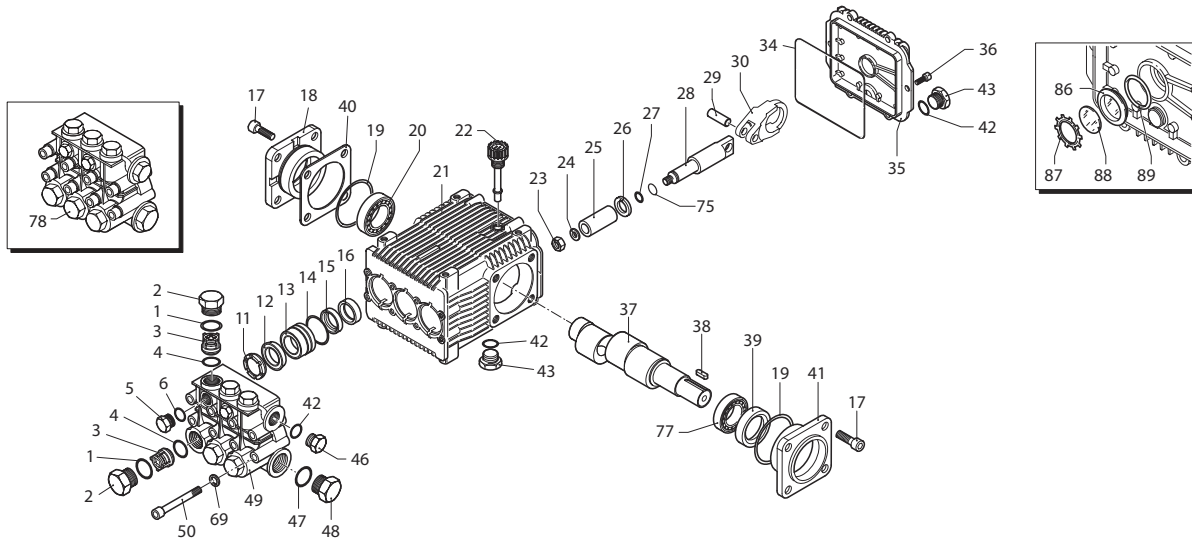

Pos.	Réf article	Qté	Désignation	Notes
0	31000820	1	POMPE COMPLETE 5-64	
1	103004342	6	JOINT TORIQUE 17.86X2.62	
2	31000606	6	VALVE CAP - SS	
3		6	Part of Position 100	
4		6	Part of Position 100	
5	31000618	2	PLUG 1/4 INCH	
6	301003043	2	JOINT TORIQUE D.10,82X1,78	
11		3	Part of Position 104	
12		3	Part of Position 102	
13	301001154	3	DOUILLE	
14		3	Part of Position 102	
15		3	Part of Position 102	
16		3	Part of Position 103	
17	106522511	8	VIS M8X16	
18	31000615	1	CAGE DE ROULEMENT	
19		2	Part of Position 103	
20	909100163	1	ROULEMENT	
21	31000621	1	PUMP HOUSING	
22	31000605	1	BOUCHON HUILE	
23	909100167	3	ÉCROU À SIX PANS M8	[1]
24	909100165	3	ANNEAU DE JOINT	[1]
25		3	Part of Position 101	
26	301001139	3	RONDELLE D'ÉCARTEMENT	[1]
27		3	Part of Position 101	
28	301001156	3	GUIDE-PISTON	
29	301001138	3	BOULON	
30	301001168	3	BIELLE	
34		1	Part of Position 103	
35	31000629	1	CRANKCASE COVER COMPLETE	
36	31000613	6	BOLT M6X14	
37	31000635	1	CRANKSHAFT 24MM	
38	31000616	1	KEY 8X7X25 UNI 6604-69 DIN 6885	
39	31000595	1	OIL SEAL 25X45X10	
40	301001140	3	RONDELLE D'AJUSTAGE 0,05 MM	
40	301001141	3	RONDELLE D'AJUSTAGE 0,1 MM	
40	301001142	3	RONDELLE D'AJUSTAGE 0,25 MM	
40	301001143	3	ENTRETOISE 80X80X0.25	
41	31000614	1	OPEN BEARING SUPPORT	
42	31000597	3	JOINT TORIQUE Ø14X1.78	
43	301001135	2	BOUCHON FILETÉ	
46	31000632	1	PLUG 3/8 INCH G NP	
47	31000594	1	O-RING Ø17.5X2	
48	31000607	1	PLUG 1/2 INCH G	
49	31000619	1	TETE DE POMPE Ø18 NP	
50	31000602	8	HEAD BOLT M8X70	
69	31000620	8	WASHER	
75	49900	3	BAGUE 8.0X11.0X1.0	[1]
77	909100162	1	ROULEMENT	
78	31000623	1	COMPLETE PUMP HEAD Ø18 NP	
86	31000610	1	OIL SIGHT GLASS	
87	31000611	1	SNAP RING ZJ 25	
88	31000628	1	CONTRAST DISC	
89	31000608	1	O-RING Ø20.24X2.62	
100	31000585	1	KIT CLAPETS 6 PCS	
101	31000582	1	PISTONS Ø18 3 UNITES	
102	31000574	1	KIT JOINTS D EAU Ø18 3 PCS	
103	31000573	1	KIT JOINTS HYDAULIQUE	
104	31000572	1	KIT SUPPORTS DE JOINT Ø18 3 PCS