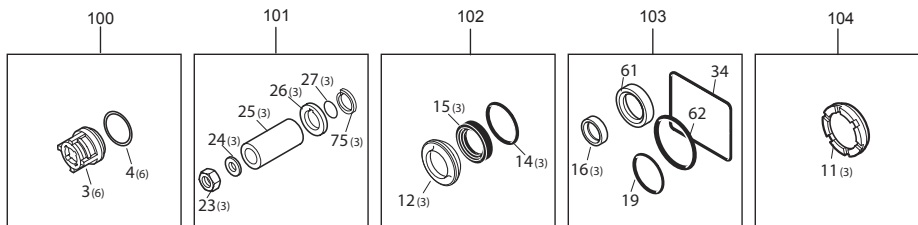

Pos.	Réf article	Qté	Désignation	Notes
0	31000820	1	POMPE COMPLETE 5-64	
1	103004342	6	JOINT TORIQUE 17.86X2.62	
2	31000606	6	VALVE CAP - SS	
3		6	Part of Position 100	
4		6	Part of Position 100	
5	31000618	2	PLUG 1/4 INCH	
6	301003043	2	JOINT TORIQUE D.10,82X1,78	
11		3	Part of Position 104	
12		3	Part of Position 102	
13	301001154	3	DOUILLE	
14		3	Part of Position 102	
15		3	Part of Position 102	
16		3	Part of Position 103	
17	106522511	8	VIS M8X16	
18	31000615	1	CAGE DE ROULEMENT	
19		2	Part of Position 103	
20	909100163	1	ROULEMENT	
21	31000621	1	PUMP HOUSING	
22	31000605	1	BOUCHON HUILE	
23	909100167	3	ÉCROU À SIX PANS M8	[1]
24	909100165	3	ANNEAU DE JOINT	[1]
25		3	Part of Position 101	
26	301001139	3	RONDELLE D'ÉCARTEMENT	[1]
27		3	Part of Position 101	
28	301001156	3	GUIDE-PISTON	
29	301001138	3	BOULON	
30	301001168	3	BIELLE	
34		1	Part of Position 103	
35	31000629	1	CRANKCASE COVER COMPLETE	
36	31000613	6	BOLT M6X14	
37	31000635	1	CRANKSHAFT 24MM	
38	31000616	1	KEY 8X7X25 UNI 6604-69 DIN 6885	
39	31000595	1	OIL SEAL 25X45X10	
40	301001140	3	RONDELLE D'AJUSTAGE 0,05 MM	
40	301001141	3	RONDELLE D'AJUSTAGE 0,1 MM	
40	301001142	3	RONDELLE D'AJUSTAGE 0,25 MM	
40	301001143	3	ENTRETOISE 80X80X0.25	
41	31000614	1	OPEN BEARING SUPPORT	
42	31000597	3	JOINT TORIQUE Ø14X1.78	
43	301001135	2	BOUCHON FILETÉ	
46	31000632	1	PLUG 3/8 INCH G NP	
47	31000594	1	O-RING Ø17.5X2	
48	31000607	1	PLUG 1/2 INCH G	
49	31000619	1	TETE DE POMPE Ø18 NP	
50	31000602	8	HEAD BOLT M8X70	
69	31000620	8	WASHER	
75	49900	3	BAGUE 8.0X11.0X1.0	[1]
77	909100162	1	ROULEMENT	
78	31000623	1	COMPLETE PUMP HEAD Ø18 NP	
86	31000610	1	OIL SIGHT GLASS	
87	31000611	1	SNAP RING ZJ 25	
88	31000628	1	CONTRAST DISC	
89	31000608	1	O-RING Ø20.24X2.62	
100	31000585	1	KIT CLAPETS 6 PCS	
101	31000582	1	PISTONS Ø18 3 UNITES	
102	31000574	1	KIT JOINTS D EAU Ø18 3 PCS	
103	31000573	1	KIT JOINTS HYDAULIQUE	
104	31000572	1	KIT SUPPORTS DE JOINT Ø18 3 PCS