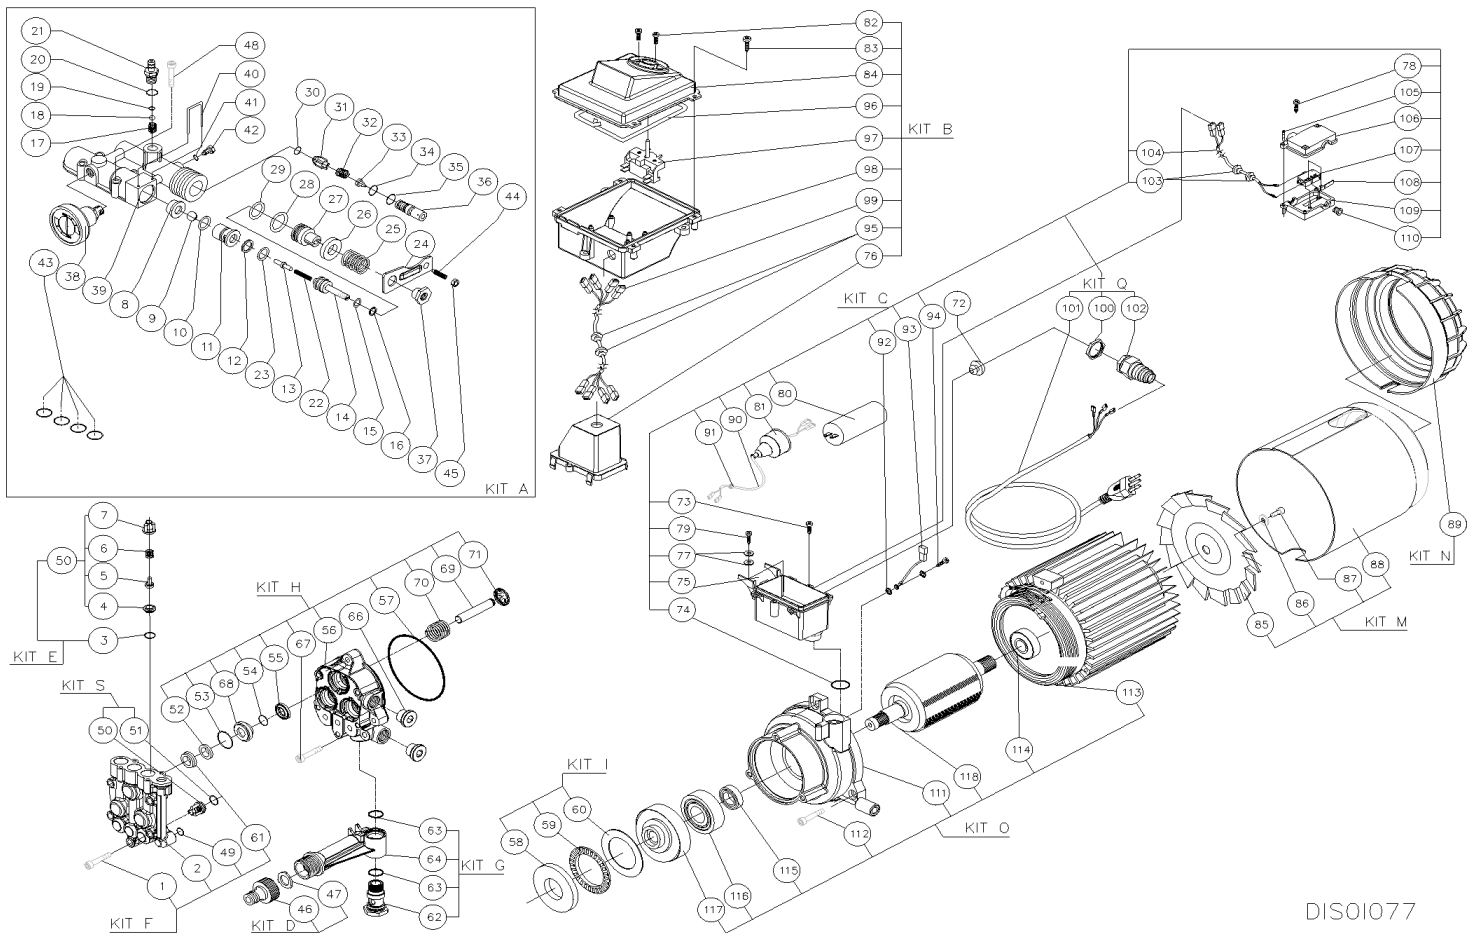

DIS01077

Ref. Part N.	Cust. Part N.	Description	Reference	Price
K 1	KTRI93434	VIS KIT F 30-009 (50 PZ)	0001	--
K A	KTRI93549	CONNECTEUR KIT F 14-016 G160X (5 PZ)	0008 0009 0010 0011 0012 0013 0014 0015 0016 0017 0018 0019 0020 0021 0022 0023 0024 0025 0026 0027 0028 0029 0030 0031 0032 0033 0034 0035 0036 0037 0038 0039 0040 0041 0042 0043 0044 0045 0048	--
K B	KTRI93529	TABEAU DE CDE KIT F 37-044 G150X (2P)	0076 0082 0082 0083 0084 0095 0096 0097 0098 0099	--
K C	KTRI93530	TABEAU DE CDE KIT F37-045 G150X INF.(2P)	0072 0073 0074 0075 0077 0078 0079 0080 0081 0090 0091 0092 0093 0094 0100 0101 0102 0103 0104 0105 0106 0107 0108 0109 0110	--
K D	KTRI82810	PRISE RAPIDE KIT 560 (20 PZ)	0046 0047	--
K E	KTRI82808	PETITE SOUPAPE KIT 558 (30 PZ)	0003 0004 0005 0006 0007 0050	--
K F	KTRI93405	CULASSE KIT F 15-041 "G" OT (1PZ)	0001 0002 0049 0061	--
K G	KTRI93406	RACCORD ASPIRA.KIT F 15-042 "G" (1 PZ)	0062 0063 0064	--
K H	KTRI93407	CARTER F 15-043 "G150" (5PZ)	0052 0053 0054 0055 0056 0057 0066 0067 0068 0069 0070 0071	--
K I	KTRI82812	ROULAMENTS KIT 562 (10 PZ)	0058 0059 0060	--
K M	KTRI93544	TAPIS DE TRANS.KIT F24-066 G160 (1PZ)	0085 0086 0088	--
K O	KTRI93545	MOTEUR KIT F37-046 230/50 (1 PZ)	0111 0112 0113 0114 0115 0116 0117 0118	--
K Q	KTRI83741	CABLE KIT 742 F140 (1PZ)	0100 0101 0102	--
K S	KTRI83170	PETITE SOUPAPE KIT 613 (30 PZ)	0050 0051	--
K 12	KTRI93273	BAGUE ANTIEXTR.KIT F 15-033 (50 PZ)	0012	--
K 15	KTRI93430	O-RING KIT F 15-044 (50 PZ)	0015	--
K 16	KTRI93431	O-RING KIT F 15-045 (50 PZ)	0016	--
K 23	KTRI93274	O-RING KIT F 15-034 (50 PZ)	0023	--
K 28	KTRI93279	O-RING KIT F 15-039 (50 PZ)	0028	--
K 29	KTRI93278	O-RING KIT F 15-038 (50 PZ)	0029	--
K 34	KTRI92772	O-RING KIT F 15-031 (50 PZ)	0034	--
K 38	KTRI93432	O-RING KIT F 9-001 (20 PZ)	0038	--
K 43	KTRI93277	O-RING KIT F 15-037 (50 PZ)	0043	--
K 48	KTRI93609	VIS KIT F 30-015 (50 PZ)	0048	--
K 53	KTRI93275	O-RING KIT F 15-035 (50 PZ)	0053	--
K 54	KTRI93276	O-RING KIT F 15-036 (50 PZ)	0054	--
K 61	KTRI93433	O-RING KIT F 15-046 (50 PZ)	0061	--
K 66	KTRI84064	BOUCHON KIT 869 OIL 3/8G (20 PZ)	0066	--
K 67	KTRI93436	VIS KIT F 30-010 (50 PZ)	0067	--
K 73	KTRI92987	VIS KIT F 30-006 (50 PZ)	0073	--
K 74	KTRI93001	O-RING KIT F 15-032 (50 PZ)	0074	--
K 79	KTRI82973	VIS KIT 590 (50 p.z.)	0079	--
K 80	KTRI84068	CONDENSEUR KIT 873 40 MF (10 PZ)	0080	--
K 92	KTRI84029	RONDELLE KIT 834 (50 PZ)	0092	--
K 94	KTRI84040	VIS KIT 845 (50 PZ)	0094	--
K 96	KTRI93435	GAINÉ+CORDE KIT F 24-054 (10MT)	0096	--