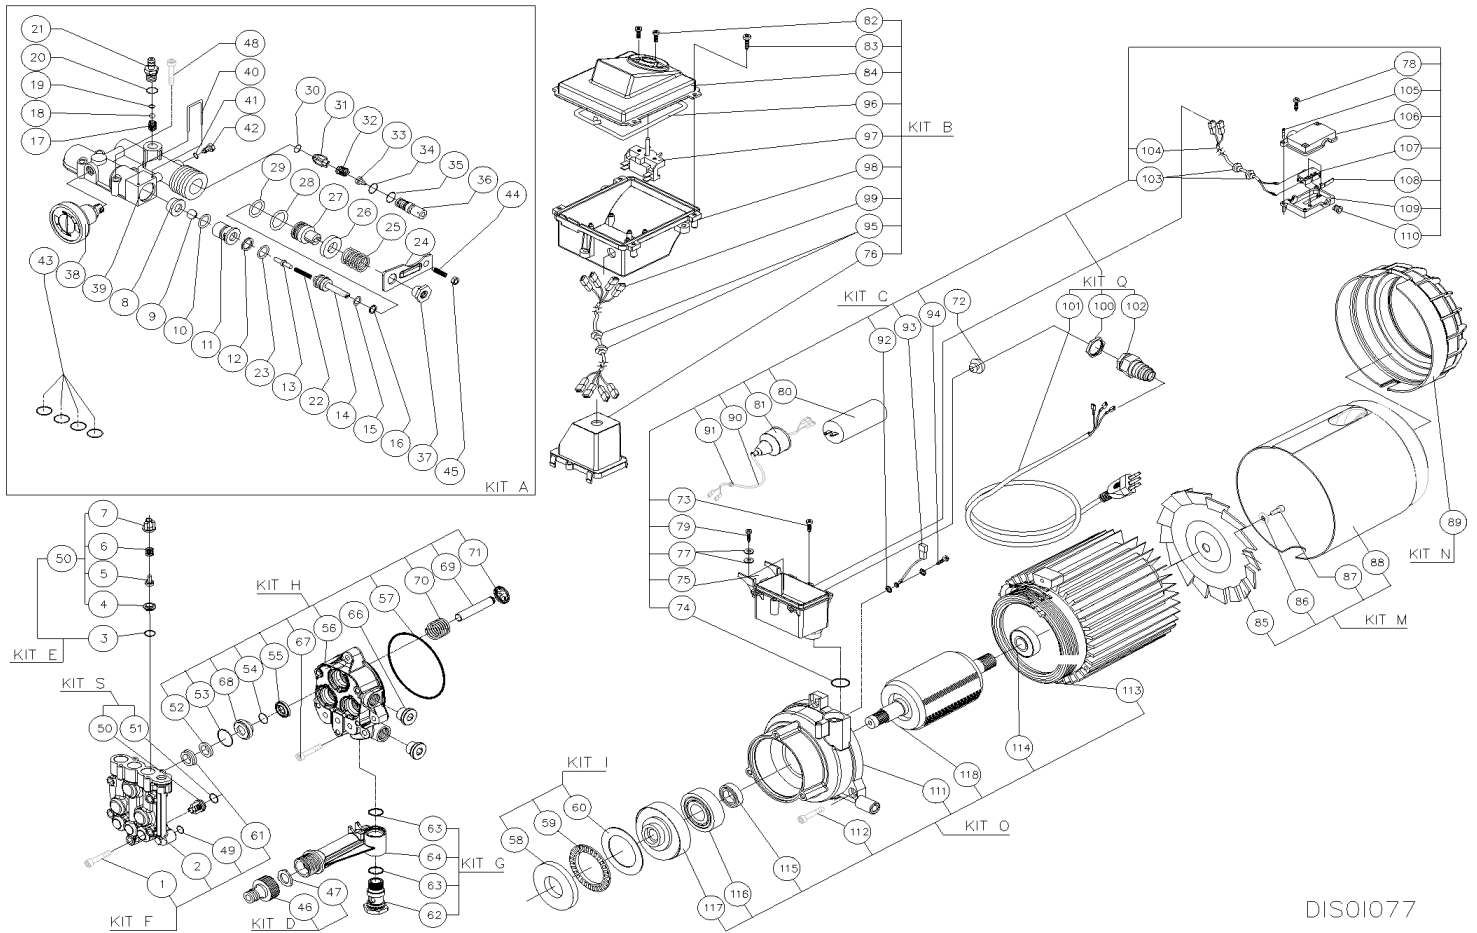

DIS01077

Ref.	K	Part N.	Customer Part N.	Description	Qty	Validity:		Price
						From	To	
0001	E	VTVT91360		VIS TCEI M 7X35 32000 N.ZN.G.	5,00	11/2004	--	--
0002	E	MFVR92151		CULASSE HBY 5VT OT S/R M7	1,00	11/2004	--	--
0003	E	GUGO21841		O-RING D. 12.42 X 1.78 NBR 90SH	3,00	11/2004	--	--
0004	E	PVVR40191		SIEGE SOUPAPE "TH"	1,00	11/2004	--	--
0005	E	PVVR40190		PLAT A.700 INX	1,00	11/2004	--	--
0006	E	MLML40189		RESSORT D. 5.5 "TH"	1,00	11/2004	--	--
0007	E	PVVR40188		GUIDE SOUPAPE "TH"	1,00	11/2004	--	--
0008	E	PVVR40167		PLAT B12	1,00		--	--
0009	E	SFVR53318		BILLE D. 7 AISI 420	1,00		--	--
0010	E	GUGO03496		O-RING D. 9.25 X 1.78 NBR 70SH	1,00		--	--
0011	E	PVVR81275		SIEGE SOUPAPE D. 5.6 B POL.	1,00		--	--
0012	E	GUVR63570		BAGUE ANTIEXTR.D. 9 X12 X1.5 OR108	1,00		--	--
0013	E	PVVR40165		PISTON COMMANDEE.START	1,00		--	--
0014	E	PVVR92410		PETIT PISTON E.START LG. ALL.	1,00		--	--
0015	E	GUGO12489		O-RING D. 6.07 X 1.78 NBR 70SH	2,00		--	--
0016	E	GUVR40170		BAGUE ANTIEXTR.D. 6 X 9	1,00		--	--
0017	E	MLML40172		RESSORT D. 3.5	1,00		--	--
0018	E	SFVR40173		BILLE D. 3/16" AISI 420	1,00		--	--
0019	E	GUGO01062		O-RING D. 3.69 X 1.78 NBR 70SH	1,00		--	--
0020	E	GUGO06988		O-RING D. 7.66 X 1.78 NBR 70SH	1,00		--	--
0021	E	RCDS92412		RACCORD ASP.DETERG.- H110 ALL	1,00		--	--
0022	E	MLML40169		RESSORT E.START	1,00		--	--
0023	E	GUGO63403		O-RING D. 8.73 X 1.78 NBR 70SH	1,00	11/2004	--	--
0024	E	LAFN41612		PLAQUETTE SIST.T-STOP A/400	1,00		--	--
0025	E	MLML80964		RESSORT D. 17,5 X 25 X 3,5 145 BA	1,00		--	--
0026	E	LAFN58903		ENTRETOISE D.12 BY-PASS	1,00		--	--
0027	E	PVVR92408		CORPS VALVE BY-PASS B ALL.	1,00		--	--
0028	E	GUGO09720		O-RING D. 14 X 1.78 NBR 70SH	1,00	09/2004	--	--
0029	E	GUGO11652		O-RING D. 12.42 X 1.78 NBR 70SH	1,00	09/2004	--	--
0030	E	GUGO40181		O-RING D. 5 X 2 NBR 90SH	1,00		--	--
0031	E	VVSF40182		SOUPAPE H90 PLS	1,00		--	--
0032	E	MLML59254		RESSORT D. 9.2 X10X0.8 AISI 302	1,00		--	--
0033	E	UGEI40178		BUSE D. 1.8 HOBBY	1,00		--	--
0034	E	GUGO40179		O-RING D. 8 X 2 NBR 70SH	1,00		--	--
0035	E	GUGO03496		O-RING D. 9.25 X 1.78 NBR 70SH	1,00		--	--
0036	E	MPVR81152		NIPPLE H90 S3	1,00		--	--
0037	E	VTDD92738		ECROU E.START ALL.	1,00		--	--
0038	E	MNMN91833		MANOMETRE D.40 MIN-MAX R1/8"	1,00	02/2005	--	--
0039	E	MFVR57878		CONNECTEUR H94 AL ML AN	1,00		--	--