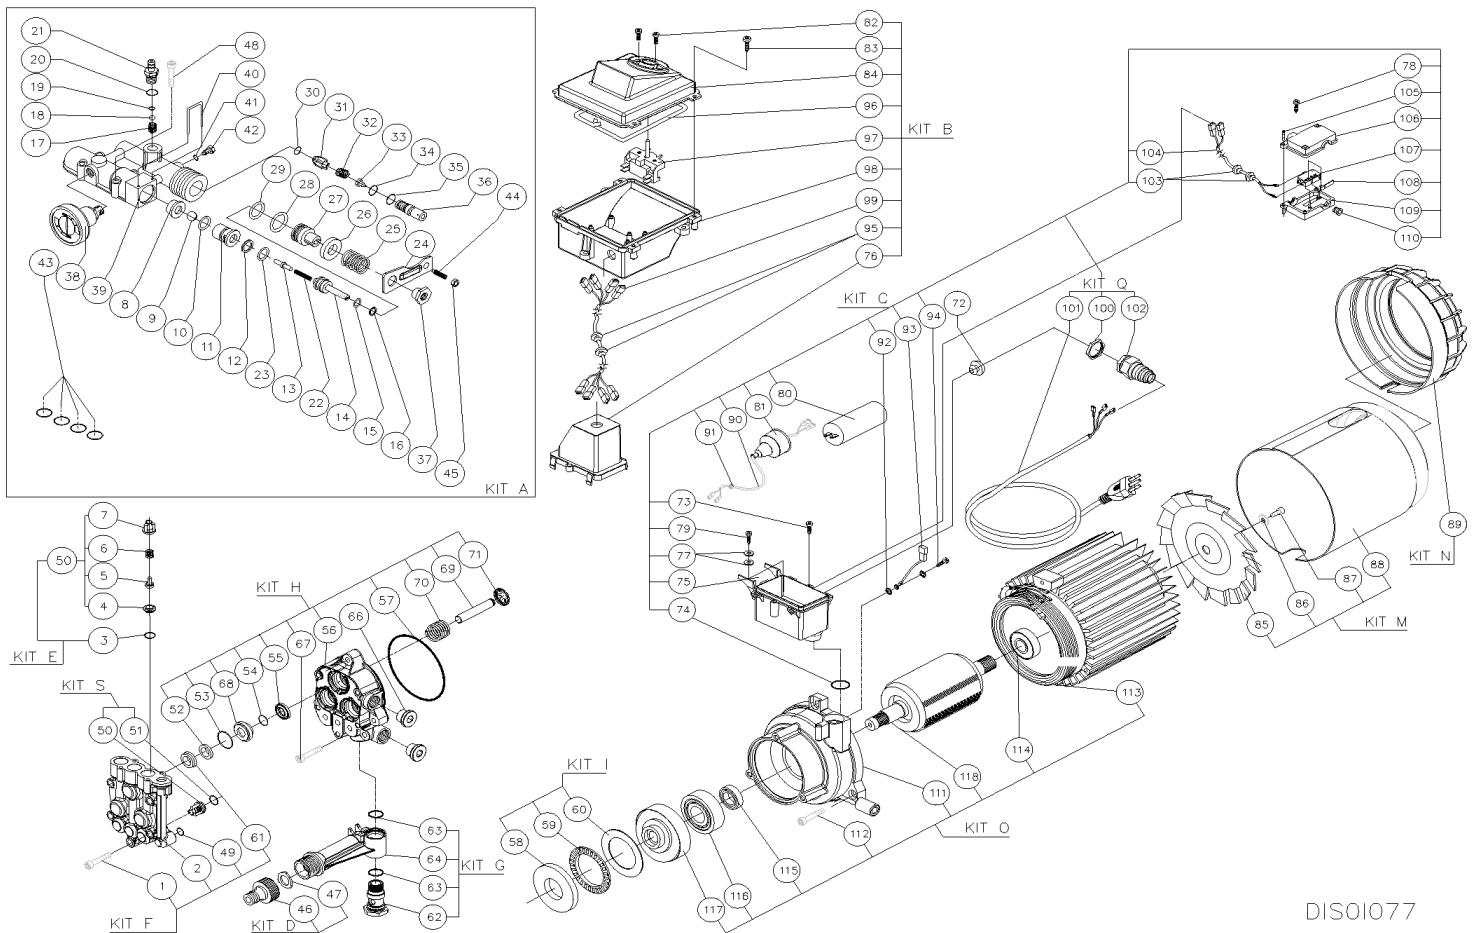

DIS01077

Ref.	K	Part N.	Customer Part N.	Description	Qty	Validity:		Price
						From	To	
0001	E	VTVT91360		VIS TCEI M 7X35 32000 N.ZN.G.	5,00	11/2004	--	--
0002	E	MFVR92151		CULASSE HBY 5VT OT S/R M7	1,00	11/2004	--	--
0003	E	GUGO21841		O-RING D. 12.42 X 1.78 NBR 90SH	3,00	11/2004	--	--
0004	E	PVVR40191		SIEGE SOUPAPE "TH"	1,00	11/2004	--	--
0005	E	PVVR40190		PLAT A.700 INX	1,00	11/2004	--	--
0006	E	MLML40189		RESSORT D. 5.5 "TH"	1,00	11/2004	--	--
0007	E	PVVR40188		GUIDE SOUPAPE "TH"	1,00	11/2004	--	--
0008	E	PVVR40167		PLAT B12	1,00		--	--
0009	E	SFVR53318		BILLE D. 7 AISI 420	1,00		--	--
0010	E	GUGO03496		O-RING D. 9.25 X 1.78 NBR 70SH	1,00		--	--
0011	E	PVVR81275		SIEGE SOUPAPE D. 5.6 B POL.	1,00		--	--
0012	E	GUVR63570		BAGUE ANTIEXTR.D. 9 X12 X1.5 OR108	1,00		--	--
0013	E	PVVR40165		PISTON COMMANDEE.START	1,00		--	--
0014	E	PVVR92410		PETIT PISTON E.START LG. ALL.	1,00		--	--
0015	E	GUGO12489		O-RING D. 6.07 X 1.78 NBR 70SH	2,00		--	--
0016	E	GUVR40170		BAGUE ANTIEXTR.D. 6 X 9	1,00		--	--
0017	E	MLML40172		RESSORT D. 3.5	1,00		--	--
0018	E	SFVR40173		BILLE D. 3/16" AISI 420	1,00		--	--
0019	E	GUGO01062		O-RING D. 3.69 X 1.78 NBR 70SH	1,00		--	--
0020	E	GUGO06988		O-RING D. 7.66 X 1.78 NBR 70SH	1,00		--	--
0021	E	RCDS92412		RACCORD ASP.DETERG.- H110 ALL	1,00		--	--
0022	E	MLML40169		RESSORT E.START	1,00		--	--
0023	E	GUGO63403		O-RING D. 8.73 X 1.78 NBR 70SH	1,00	11/2004	--	--
0024	E	LAFN41612		PLAQUETTE SIST.T-STOP A/400	1,00		--	--
0025	E	MLML80964		RESSORT D. 17,5 X 25 X 3,5 145 BA	1,00		--	--
0026	E	LAFN58903		ENTRETOISE D.12 BY-PASS	1,00		--	--
0027	E	PVVR92408		CORPS VALVE BY-PASS B ALL.	1,00		--	--
0028	E	GUGO09720		O-RING D. 14 X 1.78 NBR 70SH	1,00	09/2004	--	--
0029	E	GUGO11652		O-RING D. 12.42 X 1.78 NBR 70SH	1,00	09/2004	--	--
0030	E	GUGO40181		O-RING D. 5 X 2 NBR 90SH	1,00		--	--
0031	E	VVSF40182		SOUPAPE H90 PLS	1,00		--	--
0032	E	MLML59254		RESSORT D. 9.2 X10X0.8 AISI 302	1,00		--	--
0033	E	UGEI40178		BUSE D. 1.8 HOBBY	1,00		--	--
0034	E	GUGO40179		O-RING D. 8 X 2 NBR 70SH	1,00		--	--
0035	E	GUGO03496		O-RING D. 9.25 X 1.78 NBR 70SH	1,00		--	--
0036	E	MPVR81152		NIPPLE H90 S3	1,00		--	--
0037	E	VTDD92738		ECROU E.START ALL.	1,00		--	--
0038	E	MNMN91833		MANOMETRE D.40 MIN-MAX R1/8"	1,00	02/2005	--	--
0039	E	MFVR57878		CONNECTEUR H94 AL ML AN	1,00		--	--