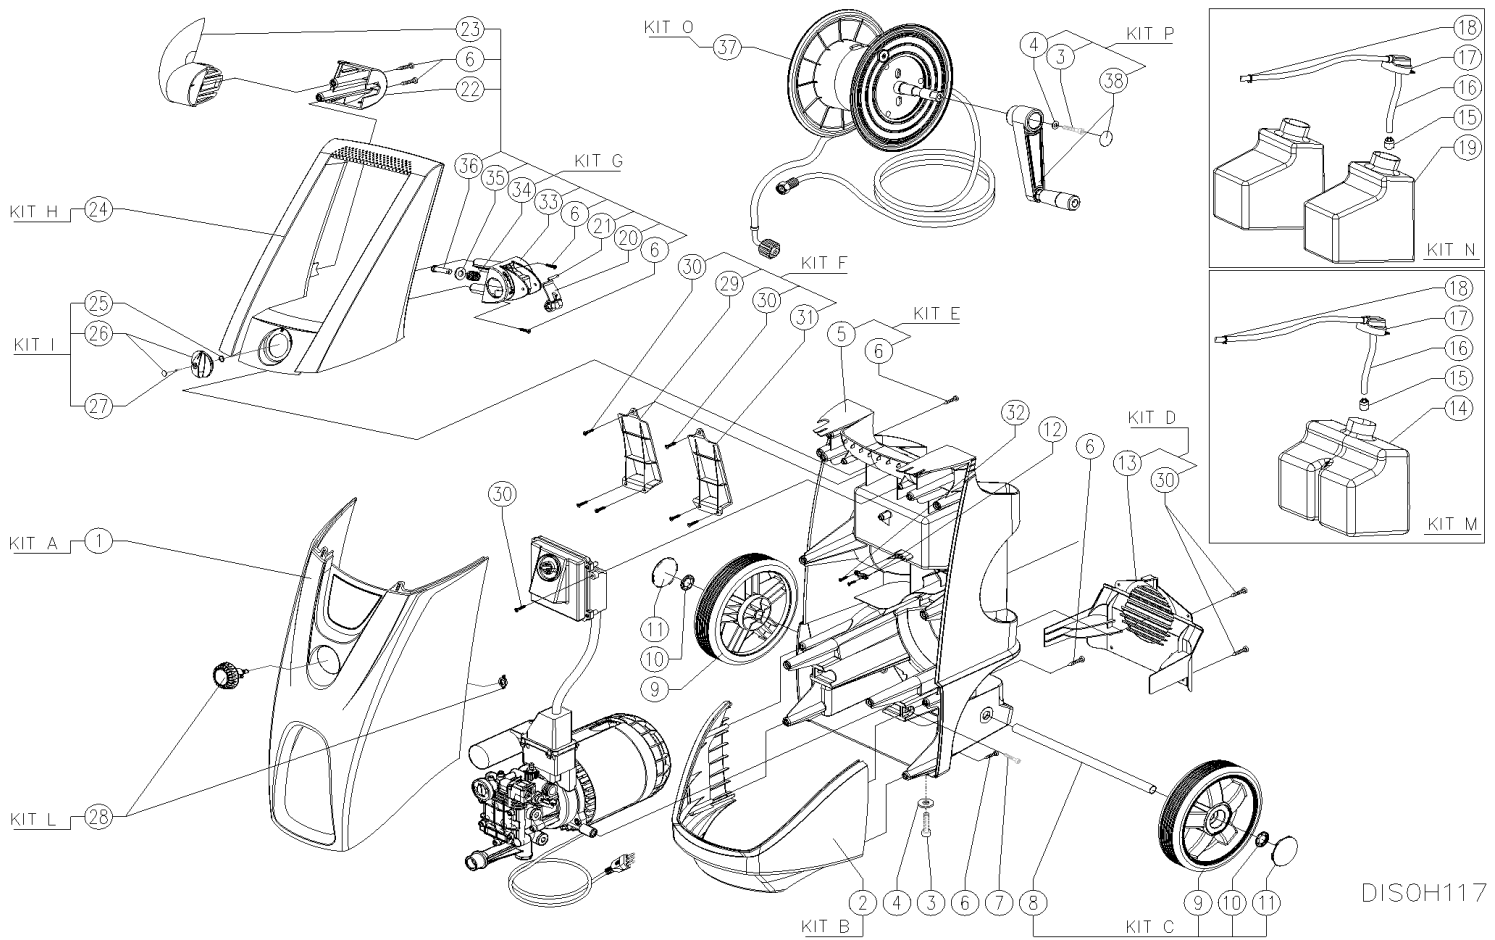

DISOH117

Ref. Part N.	Cust. Part N.	Description	Reference	Price
K 3	KTRI84025	VIS KIT 830 (50 PZ)	0003 0003	--
K 4	KTRI93551	VIS KIT F 30-014 (50 PZ)	0004 0004	--
K 6	KTRI92987	VIS KIT F 30-006 (50 PZ)	0006	--
K 7	KTRI93513	VIS KIT F 30-012 (50 PZ)	0007	--
K A	KTRI93635	COUVERT.ROUGE KIT F24-074 "G" (3 PZ)	0001	--
K B	KTRI93502	BANDE KIT F24-056 ANT. "G" (5P)	0002 0006	--
K C	KTRI93503	ROUE KIT F1-004 AQK-PRO (2P)	0008 0009 0010 0011	--
K D	KTRI93504	GRILLE D'AREAGEKIT F24-057 "G" (10 PZ)	0013 0030	--
K E	KTRI93505	CHASSIS KIT F24-058 "SERIE G"(1)	0005 0006	--
K F	KTRI93506	PLAQUE KIT F24-059 "G"DX/SX (10P)	0029 0030 0031	--
K G	KTRI93526	ENROULEUR KIT F35-002 "G160"+GM 12M	0037	--
K H	KTRI93623	POIGNEE KIT F 24-071 "SERIE G" 3P	0024	--
K I	KTRI93509	POIGNEE ROUGE KIT F04-001 INT."G" (20P)	0025 0026 0027	--
K L	KTRI93524	ROBINET KIT F6-006 "G" 2T (10PZ)	0028	--
K N	KTRI93525	BAC DETERGENT KIT F6-007 "G" 1,5LT(2PZ)	0015 0016 0017 0018 0019	--
K O	KTRI93522	CROCHET KIT F24-063 "PRO150X"(1PZ)	0006 0020 0021 0022 0023 0033 0034 0035 0036	--
K P	KTRI93527	POIGNEE KIT F24-065 AVTB "G"(1PZ)	0003 0003 0004 0004 0038	--
K 12	KTRI84071	BORNE KIT 876 (20 PZ)	0012	--
K 30	KTRI93514	VIS KIT F 30-013 (50 PZ)	0030	--
K 32	KTRI84030	VIS KIT 835 (50 PZ)	0032	--