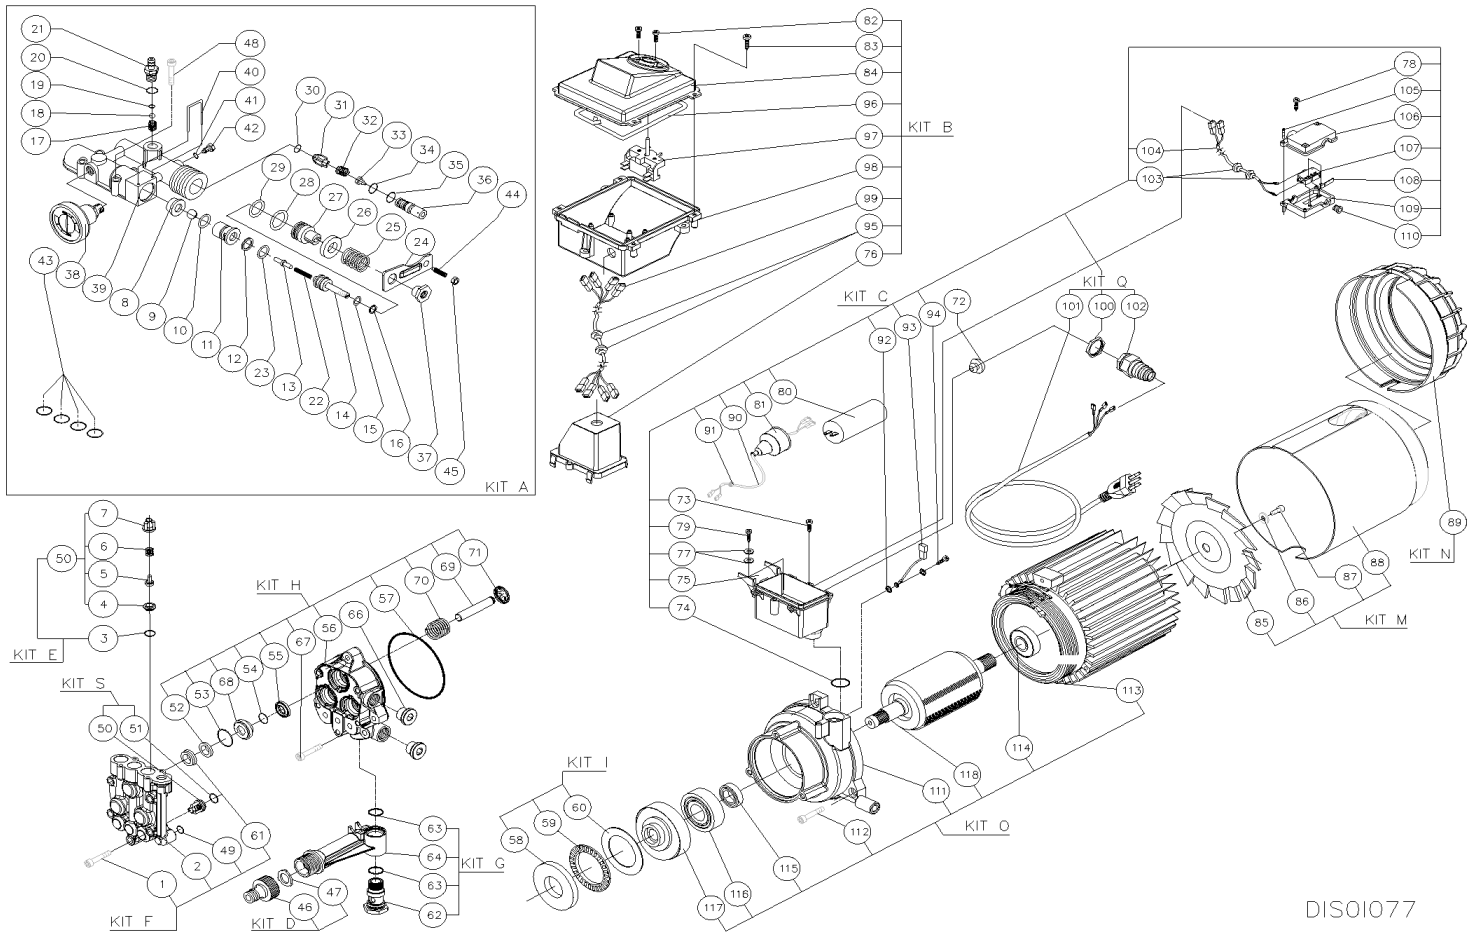

DIS01077

Ref. Part N.	Cust. Part N.	Description	Reference	Price
K110	KTRI92767	PROTECTION KIT F 24-039 (50 PZ)	0110	--
K112	KTRI84025	VIS KIT 830 (50 PZ)	0112	--