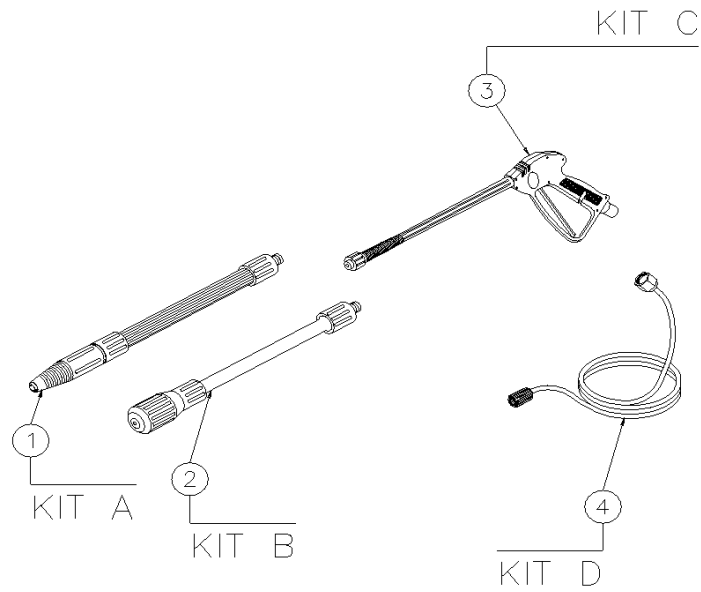

VARI0059

Ref.	K	Part N.	Customer Part N.	Description	Qty	Validity:		Price
						From	To	
0001	E	LCPR93174		LANCE T10-220B +SF230 D.1,25	1,00			--
0003	E	IPIP92478		PISTOLET BIT-101 1/4M / M22X1,5	1,00			--