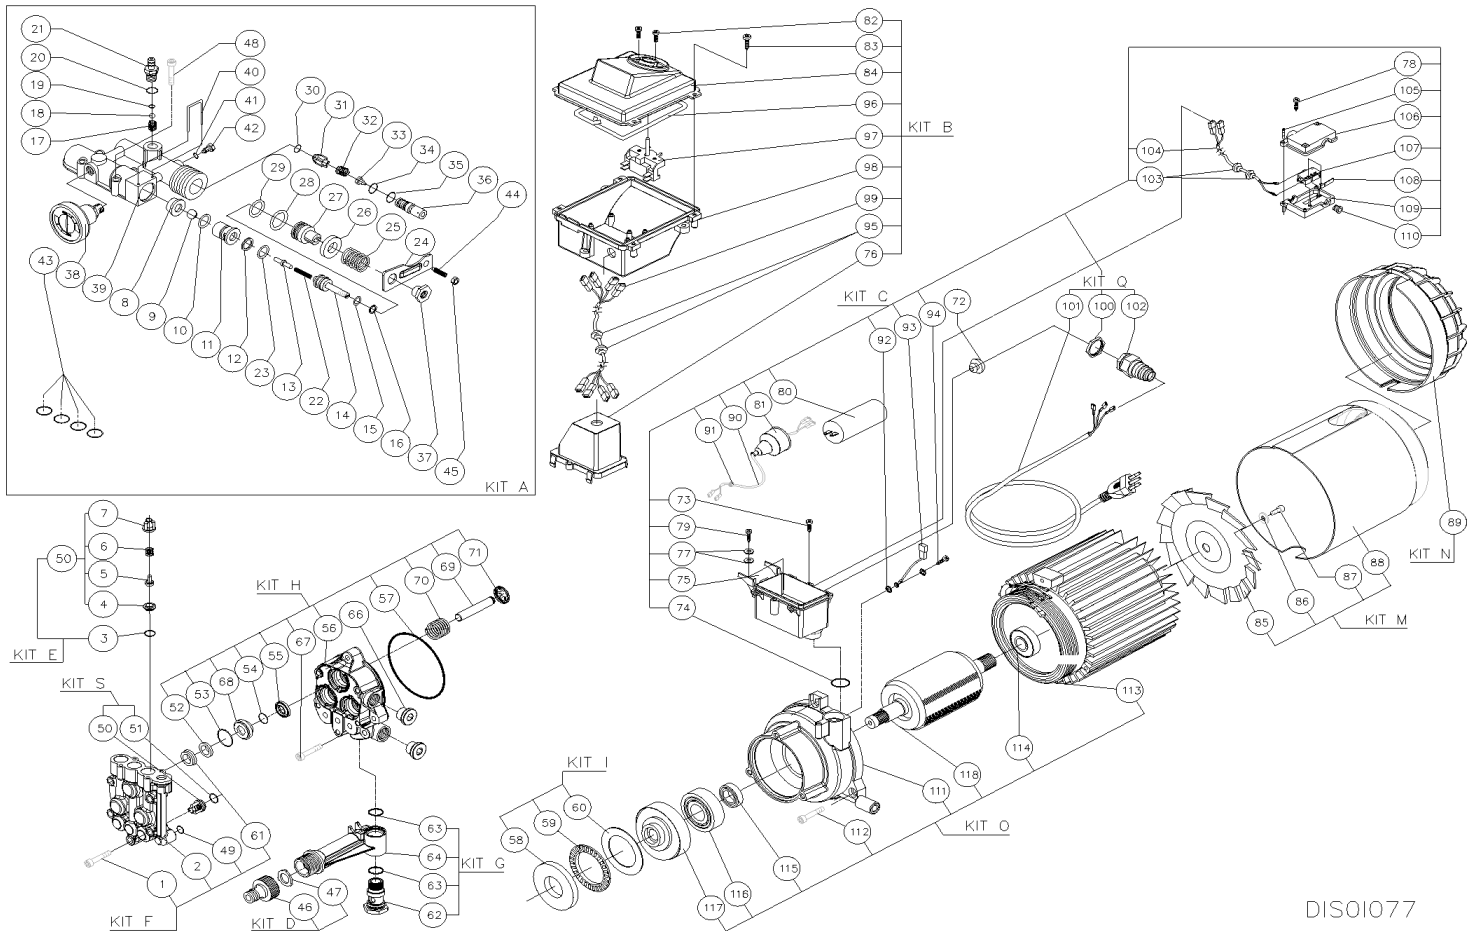

DIS01077

Ref.	K	Part N.	Customer Part N.	Description	Qty	Validity:		Price
						From	To	
0080	E	MECO61715		CONDENSEUR 40 MF D. 45X 95 FASTON	1,00	11/2004	--	
0081	E	MPVR60388		COIFFE PER CONDENSATORE	1,00	11/2004	--	
0082	E	VTVT63046		VIS TSPEI M4X12 ZC.	2,00	11/2004	--	
0082	E	VTVT67356		VIS M 4X 12 TCB TC TRIL.	2,00	02/2005	--	
0083	E	VTVT62983		VIS ATF TC CROCE M3,9X19 BRU	4,00	11/2004	--	
0084	E	MPVR91919		COUVERCLE BOITE "G160"	1,00	11/2004	--	
0085	E	VEVR91813		HELICE A.700 D.140	1,00		--	
0086	E	FVR91814		BAGUE VENT.MEC 100	1,00		--	
0088	E	MPVR91812		TAPIS DE TRANS.A400/H121	1,00		--	
0090	E	MECV61787		CABLE BIPOLARE UL105° 2X18AWG	0,30	11/2004	--	
0091	E	MPVR60518		PASSAGE P.CABLE15X7,5	1,00	11/2004	--	
0092	E	VTRS63310		RONDELLE D. 4	2,00	02/2005	--	
0093	E	MECB80079		CABLE 1X1.5 SG L=27	1,00	02/2005	--	
0094	E	VTVT67356		VIS M 4X 12 TCB TC TRIL.	1,00		--	
0095	E	MEVR67433		PASSAGE P.CABLEDR10/14/18-3	2,00	12/2004	--	
0096	E	GUVR82555		JOINT D. 4	0,40	11/2004	--	
0097	E	MECI61599		INTERRUPTEUR AQUA 3022/31 A PL	1,00	11/2004	--	
0098	E	MPVR91921		DOUILLE SCAT.EL. SERIE "G"	1,00	11/2004	--	
0099	E	MECB91925		CABLE H07RNF 4X1,5 L=450 mm	1,00		--	
0100	E	MEVR61843		CONTRE-ECROU PG 11	1,00	11/2004	--	
0101	E	MECB81327		CABLE H07 RNF 3X1.5 MT 5.5 S2	1,00	11/2004	--	
0102	E	MEVR40210		PASSAGE P.FIL D. 10 HMM	1,00	11/2004	--	
0103	E	MPVR60518		PASSAGE P.CABLE15X7,5	2,00	11/2004	--	
0104	E	MECB64268		CABLE T/S 2X1 L=300 2 FAST.L.	1,00		--	
0105	E	VTVT07859		VIS TCB-TC 3.5X13 UNI6954	3,00	11/2004	--	
0106	E	MPVR82050		COUVERCLE T/S AQUA 400 S2	1,00	11/2004	--	
0107	E	MECI80953		MICROINTERRUPT.20A 1CT UA831612RW2 UL	1,00	11/2004	--	
0108	E	LAFN41618		TOLE ONE JT.	1,00	11/2004	--	
0109	E	MPVR82051		BASE SUPPORT T/S AQUA 400	1,00	11/2004	--	
0110	E	MPVR41620		PROTECTION S.T-STOP FP	1,00	11/2004	--	
0111	E	MFVR91807		ECU ANT. "G160"	1,00		--	
0112	E	VTVT90541		VIS TCEI M 6X20 ATF TRIL.	3,00	02/2004	--	
0113	E	MOST92390		STATOR MOT.EL. CPL 128X67H120 230/50I	1,00	07/2004	--	
0114	E	CUVR53295		ROULEM.A BILLES6003 2Z ZKL	1,00		--	
0115	E	PVVR63537		JOINT SPI 17X 28X 7-NBR HOBBY 90	1,00		--	
0116	E	CUVR53307		ROULEM.A BILLES7303 B	1,00		--	
0117	E	PVVR40154		PLAT H.90 9°	1,00	12/2004	--	
0118	E	MORT91311		ROTOR MOTEUR E.CPL 67X20H110	1,00		--