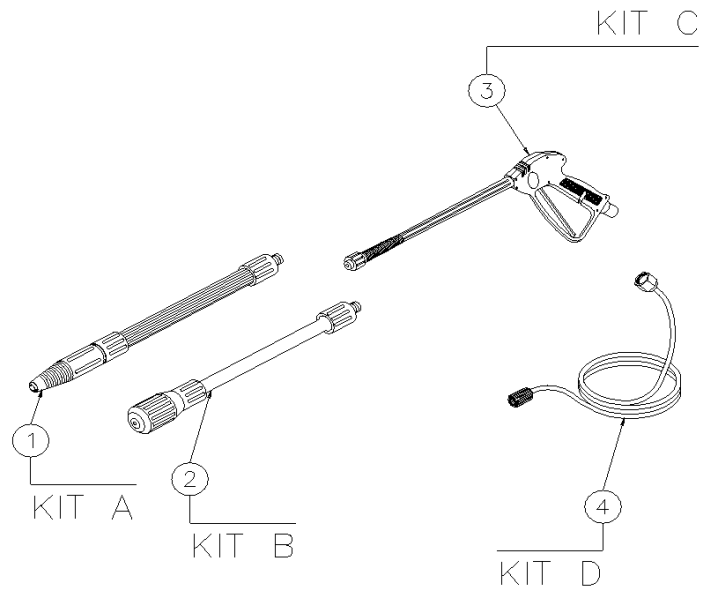

VARI0059

Ref. Part N.	Cust. Part N.	Description	Reference	Price
K A	KTRI93547	LANCE KIT F31-037 MRG 1,25(1PZ)	0001	--
K C	KTRI93548	PISTOLET F 26-015 BIT M22 (1 PZ)	0003	--