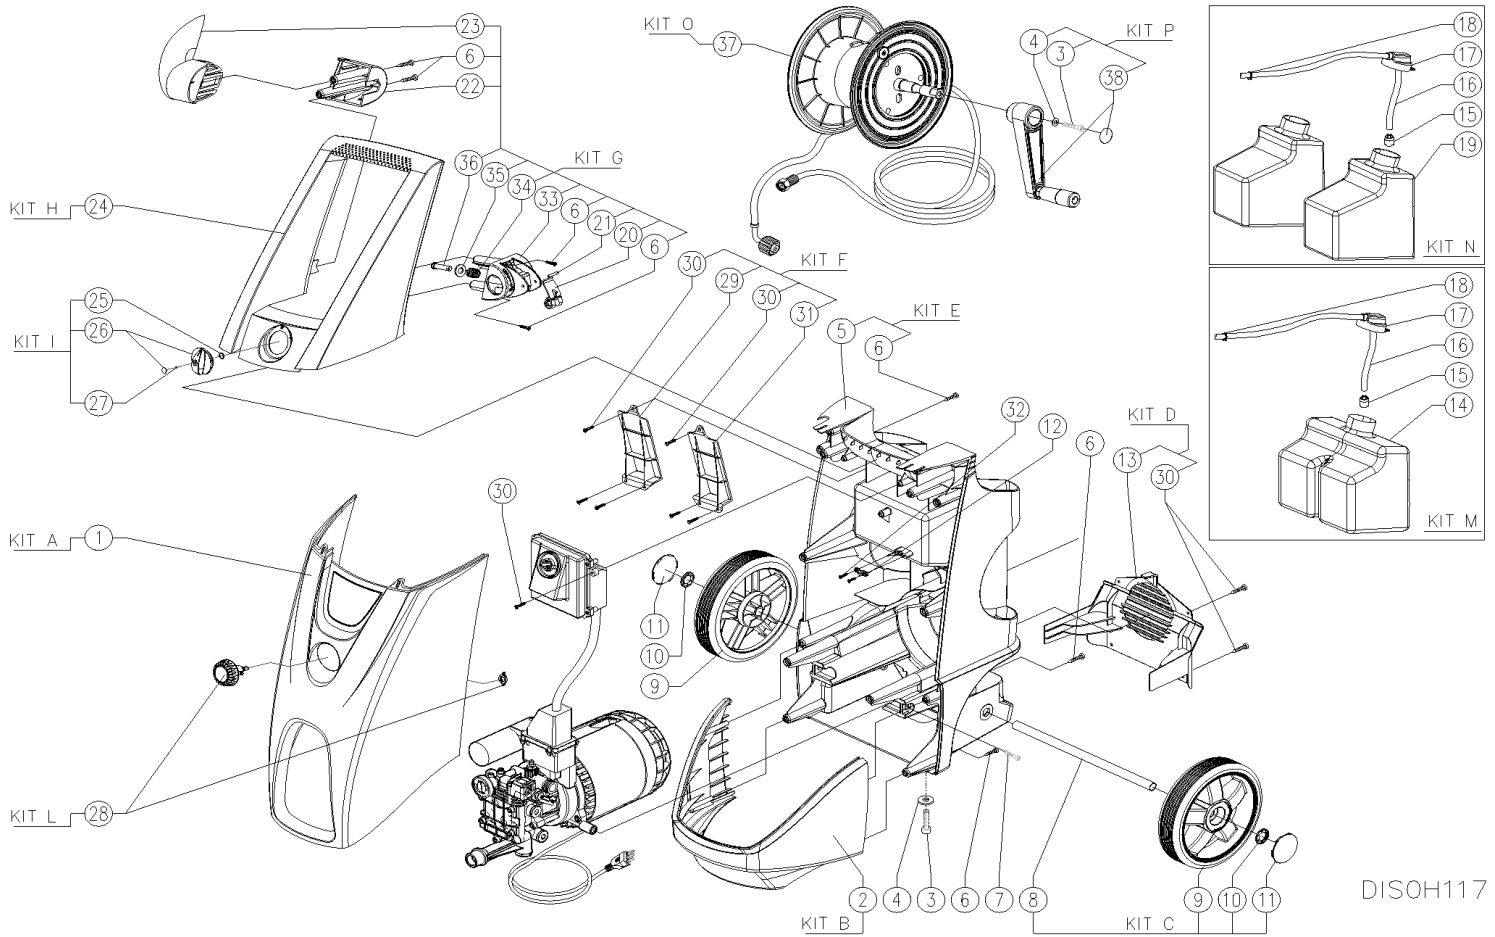

## **Spare Parts List**

**ICA SOTECO**

**Ref: IDAF92642**

**Model: IDROP IPC G160X OT 2T DS M230/50 3-01IPC**

Ref.	K	Part N.	Customer Part N.	Description	Qty	Validity: From To	Price
0001	E	MPVR92126		COUVERT.ROUGE "SERIE G" IPC	1,00	--	--
0002	E	MPVR92120		BANDE ANT. "SERIE G"	1,00	--	--
0003	E	VTVT01573		VIS TCEI 8X25 UNI5931	1,00	--	--
0003	E	VTVT90541		VIS TCEI M 6X20 ATF TRIL.	1,00	--	--
0004	E	VTRS63232		RONDELLE D. 8 X17	1,00	--	--
0004	E	VTRS63242		RONDELLE D. 6 X24 ZC	1,00	--	--
0005	E	MPVR92122		CHASSIS "SERIE G"	1,00	--	--
0006	E	VTVT80745		VIS TCB-TC 5 X25	18,00	--	--
0007	E	VTVT01573		VIS TCEI 8X25 UNI5931	2,00	--	--
0008	E	LAFN92146		AXE ROUE H 121	1,00	--	--
0009	E	RTRT91967		ROUE D.200 "SERIE G" GRIGIA	2,00	--	--
0010	E	VTRS60945		RONDELLE D.15	2,00	--	--
0011	E	MPVR91970		ENJOLIVEUR GRIS"SERIE G"	2,00	--	--
0012	E	MPVR60495		BORNE HOBBY	1,00	--	--
0013	E	MPVR92355		BANDE POST. "SERIE G"	1,00	--	--
0015	E	MPVR60422		FILTRE ASPIRAT.DETERG.HOBBY 90	1,00	--	--
0016	E	TBBP04917		TUYAU B.P. D. 6- 9	0,90	--	--
0017	E	MPVR91923		BOUCHON RESERV."G160"	2,00	--	--
0018	E	FSVR72803		COLLIER D 9.3 - 9.9	2,00	--	--
0019	E	MPVR92131		BAC DETERGENT "SERIE G" LT 1,5	2,00	--	--
0020	E	MPVR92108		CAME AVTB "G"	1,00	--	--
0021	E	VTVR92465		GOUPILLE D. 4X20 UNI 1707 INX	1,00	--	--
0022	E	MPVR92112		SUPP.ENROULEUR "SERIE G" DX	1,00	--	--
0023	E	MPVR92116		CROCHET "SERIE G" DX	1,00	--	--
0024	E	MPVR92477		POIGNEE "SERIE G"	1,00	--	--
0025	E	GUGO01060		O-RING D. 9.92 X 2.62 NBR 70SH	1,00	--	--
0026	E	MPVR91917		POIGNEE INT. SERIE "G"	1,00	--	--
0027	E	VTVT92473		VIS TCB-TC 2,5X12 ZINC	1,00	--	--
0028	E	RCGR92667		ROBINET "G" SERIG. 2T	1,00	--	--
0029	E	MPVR93244		PLAQUE TELAIO "SERIE G" DX	1,00	--	--
0030	E	VTVT67350		VIS TCB TC 5X20 Z.N. UNI9707	13,00	--	--
0031	E	MPVR93245		PLAQUE TELAIO "SERIE G" SX	1,00	--	--
0032	E	VTVT62978		VIS TCB TC 4,8X16 ZC	2,00	--	--
0033	E	MPVR92118		SUPP.ENROULEUR "SERIE G" SX	1,00	--	--
0034	E	MLML92466		RESSORT SPINTA CAMMA BLOC. "G"	1,00	--	--
0035	E	LAFN40163		ENTRETOISE B.PASS 12	1,00	--	--
0036	E	RCDS92467		PIVOT AVVOLGITUBO H120	1,00	--	--
0037	E	AVTB91873		ENROULEUR ASS. "G160"	1,00	--	--
0038	E	MPVR92147		POIGNEE AVV/TUB"SERIE F"138-60 M8	1,00	--	--