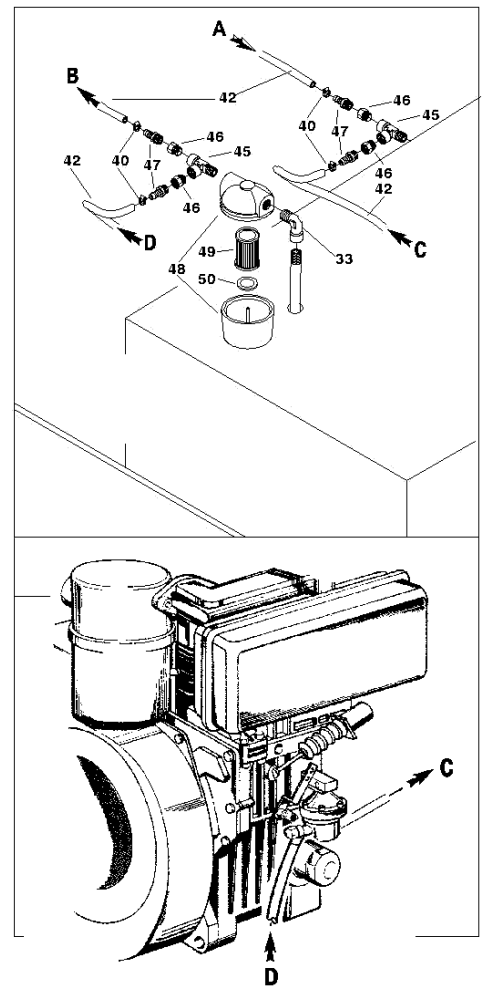

Ref.	K	Part N.	Customer Part N.	Description	Qty	Validity:		Price
						From	To	
0001		VTDD74063		ECROU 1/2" G	2,00			--
0002		VTRS00549		RONDELLE D.21,5X27X1.5 (1/2) RM	2,00			--
0003		LAFN49333		FOND CHAUDIERE SK-SIR. 2V.	1,00			--
0004		GUGO00409		GARNITURE 15X3	0,24	02/2007		--
0005		ITTE49330		FOND SK-SIR. C.TE	1,00			--
0006		LAFN40600		SERPENTIN DOUB.3/8 SK-SIR.	1,00			--
0007		GUVR40601		JOINT F.VETRO L=940	1,00			--
0008		LAFN49971		CORPS CHAUDIEREADM	1,00			--
0009		LAFN40603		COUVERCLE CHAUD	1,00			--
0010		LAFN40604		DEFLECTEUR	1,00			--
0011		LAFN40605		COUVERCLE CHAUD	1,00			--
0012		GUVR40627		JOINT D. 3/4"	2,00			--
0013		MPVR40626		TEMOIN HUILE FLOAT SK-MB	1,00			--
0014		MPVR76233		COUVERCL.VOYANT70041	1,00			--
0015		GUVR40624		JOINT	1,00			--
0016		UGBR06094		GIGLEUR BRULEUR1.75 60° A	1,00			--
0017		MFVR40623		PORTE-ELECTRODE	1,00			--
0018		RCDS40622		PORTE BUSE	1,00			--
0019		VTRS48089		RONDELLE D.13,5X18 X1,5 RM.	2,00			--
0020		VTRS04931		RONDELLE COPPER D.13X19X1.5	2,00			--
0021		MECA40621		ELECTRODE	2,00			--
0022		LAFN40480		PLAQUE SK 2V. ZC.	1,00	02/2012		--
0023		RCVR76263		OGIVE	2,00			--
0024		VTDD40614		ECROU G 1/4 D.6 OT.	2,00			--
0025		MEVR39871		PIPETTE BLEU D.6.3	2,00			--
0028		TBCO76238		TUYAU PROFILE' D.6x4 - 70539	1,00			--
0029		MPVR40615		CAOUTCHOUC	2,00			--
0030		MECV01642		CABLE D. 7 S.1	1,80			--
0031		MPVR88475		COQUILLE P245 PA6 BK.	1,00	12/2004		--
0032		MPVR40610		VANNE AIR	1,00			--
0034		VEVR40608		HELICE D.160-60 SK	1,00			--
0035		MPVR40609		COUV. VENTILAT.SK-MB	1,00			--
0036		MPVR72988		PROTECTION NYL	1,00			--
0038		MOMB40611		MOTEUR BRULEUR 230-50 IP44 150W SIM.	1,00			--
0039		PPGS40612		POMPE FUEL DLT VD1RL24	1,00			--
0040		RCDS72847		RACC. P. TUYAU 1/4 D8 454/A	2,00			--
0041		RCDS72847		RACC. P. TUYAU 1/4 D8 454/A	4,00			--
0042		TBCO06945		TUYAU B.P. D. 6-12 10BAR C.PRESS	2,45			--
0045		RCVR76285		RACCORD TEE 3/8 GAS (2070)	2,00			--