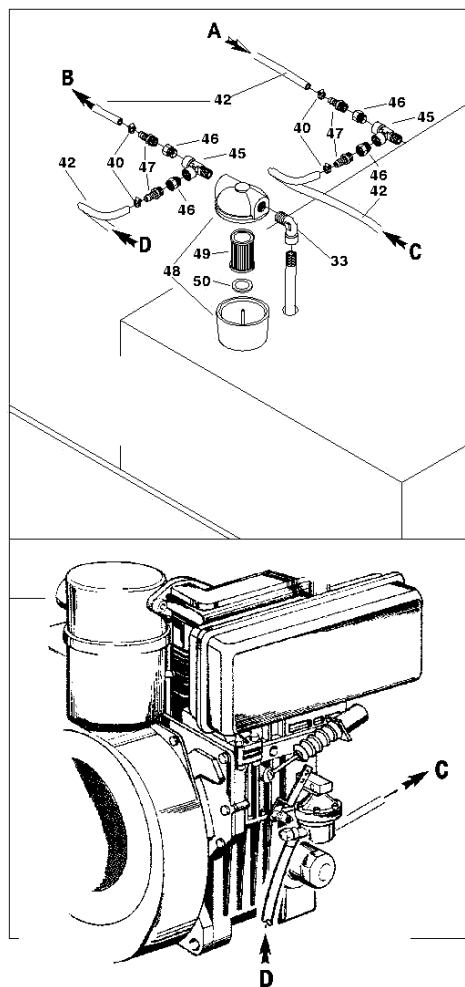

Ref. K	Part N.	Customer Part N.	Description	Qty	Validity:		Price
					From	To	
0046	RCVR02607		REDUCTION 3/8-1/4 M/F	5,00			--
0048	FTCO72515		FILTRE FUEL	1,00			--
0049	FTCO10225		FILTRE SP 0.1	1,00			--
0050	GUGO11489		JOINT D.22X1,5	1,00			--