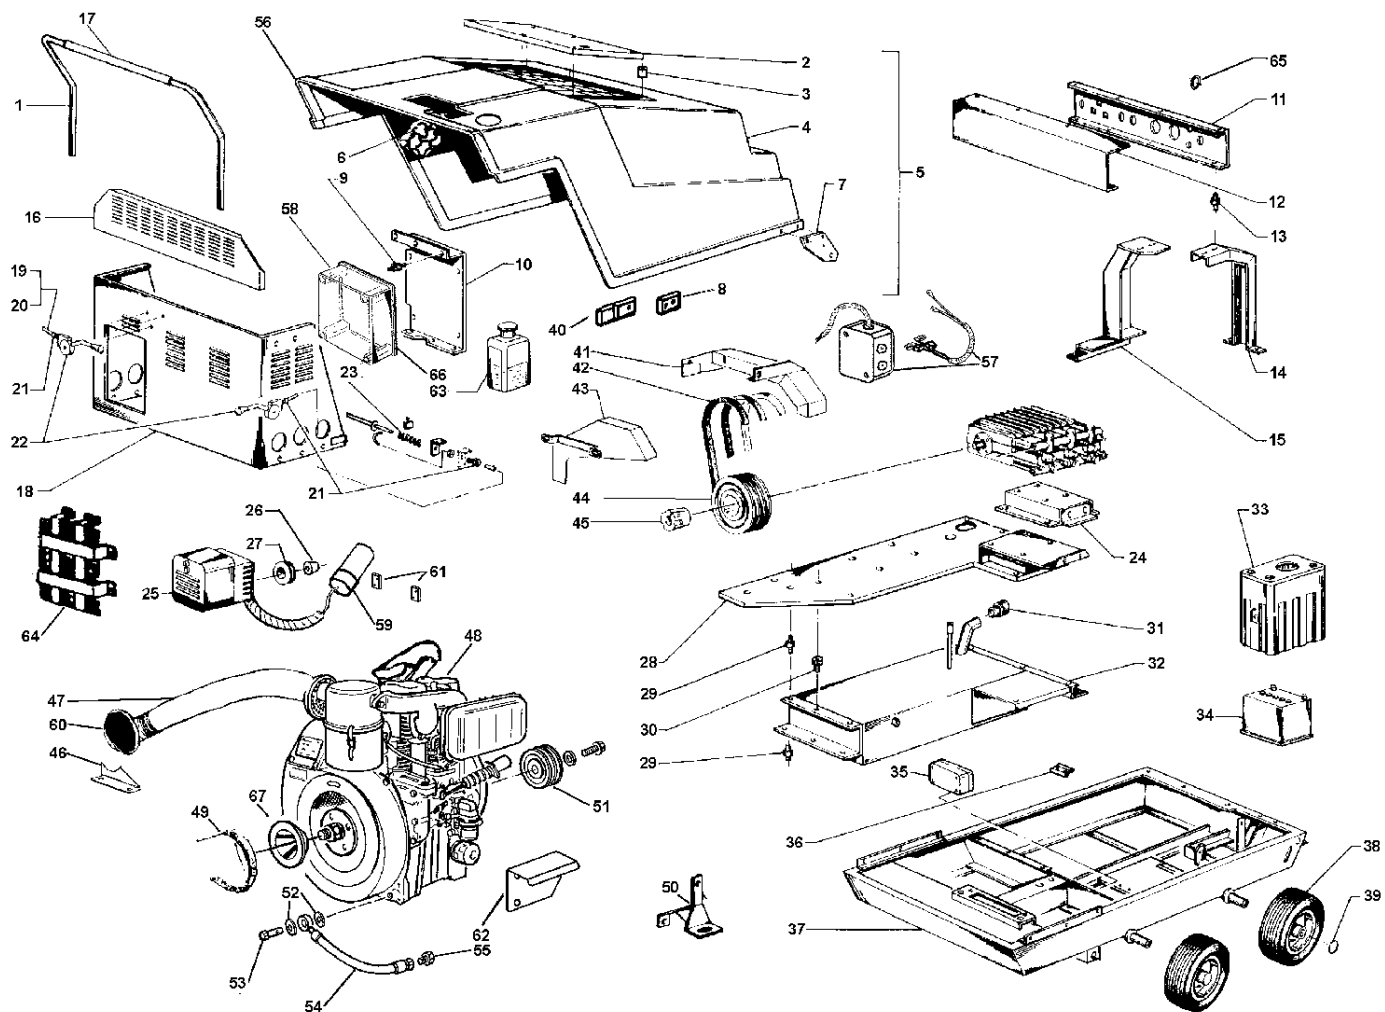

Ref.	K	Part N.	Customer Part N.	Description	Qty	Validity:		Price
						From	To	
0001		LAFN74177		POIGNEE V 200 MD	1,00			--
0003		LAFN49903		ENTRETOISE D. 17.2-19.5 L=58.5 BK.	4,00	10/2003		--
0004		MPVR74091		COUVERTURE SUP. V200MD	1,00			--
0005		MPVR74098		COUVERTURE V200MD - CE	1,00			--
0006		ITSO72916		REJET.ISOLANT SP.20	0,30			--
0007		LAFN76159		PLAQUE 70046	2,00			--
0008		LAFN86504		PLAQUE V200 INX	2,00			--
0009		ABGO76328		AMORTISSEUR SG.24X20 2M6X14-60+5SH	6,00			--
0010		LAFN77648		BRIDE EL-70184	1,00			--
0011		LAFN73102		TABLEAU VMDB-70528	1,00			--
0012		LAFN76327		COUVERTURE STRUM.-70178	1,00			--
0013		ABGO02389		AMORTISSEUR 25X20- 2M6X19 -60+5SH	4,00			--
0014		LAFN73103		MONTANT V200 MD	1,00			--
0015		LAFN73106		MONTANT VMDB	1,00			--
0016		LAFN76321		CARENAGE V200 MD-70175	1,00			--
0017		MEVR77500		GAINÉ D. 12 T.	0,56			--
0017		MEVR77500		GAINÉ D. 12 T.	0,50			--
0018		LAFN76320		CARENAGE VMDB - 70174	1,00			--
0019		CMCV71915		GAINÉ FUER KABLE D.2.5	2,35			--
0022		CMCV71914		COMMANDE MAN. (FARAM 2712)	2,00			--
0023		MLML74503		RESSORT D. 11 X50	1,00			--
0024		LAFN73051		BRIDE AFMS -70130	1,00			--
0025		ARGN88639		GENERATEUR AP85/2 2.2Kva/50hz ASS.	1,00			--
0027		MTPL40007		POULIE 21H 075 C/F.MD	1,00	05/2012		--
0028		LAFN73324		MARBRE DRESSERV/MD	1,00			--
0029		ABGO76322		AMORTISSEUR "E"4030 M10-65 Sh	11,00			--
0030		ABGO76326		AMORTISSEUR CL.40X30-M10X23+M10F 60SH	1,00			--
0031		MPVR00396		BOUCHON GAS-OIL2"-RD. C/FT.BZ	1,00			--
0032		LAFN72525		RESERVOIR VMDB 35L. 70429	1,00			--
0033		MPVR88706		RESERVOIR EAU V200 MD AE BK.	1,00			--
0034		BAAC27034		BATTERIE 80 AH 12V 420A	1,00			--
0035		MEVR71533		BOITE 120X80X50	1,00			--
0036		LAFN73086		BRIDE	1,00			--
0037		LAFN73098		CHASSIS	1,00			--
0038		RTRT89884		ROUE D.260 3.00-4 D.20 A.TR.	4,00			--
0039		VTVR01267		PROTEGE MOYEU D. 20	4,00			--
0041		LAFN73179		PROTECTION VMDB	1,00			--
0042		MTCG71882		COURROIE SPZ 862	3,00			--
0043		LAFN40502		PROTECTION VM/DB 2V. BK	1,00	05/2012		--