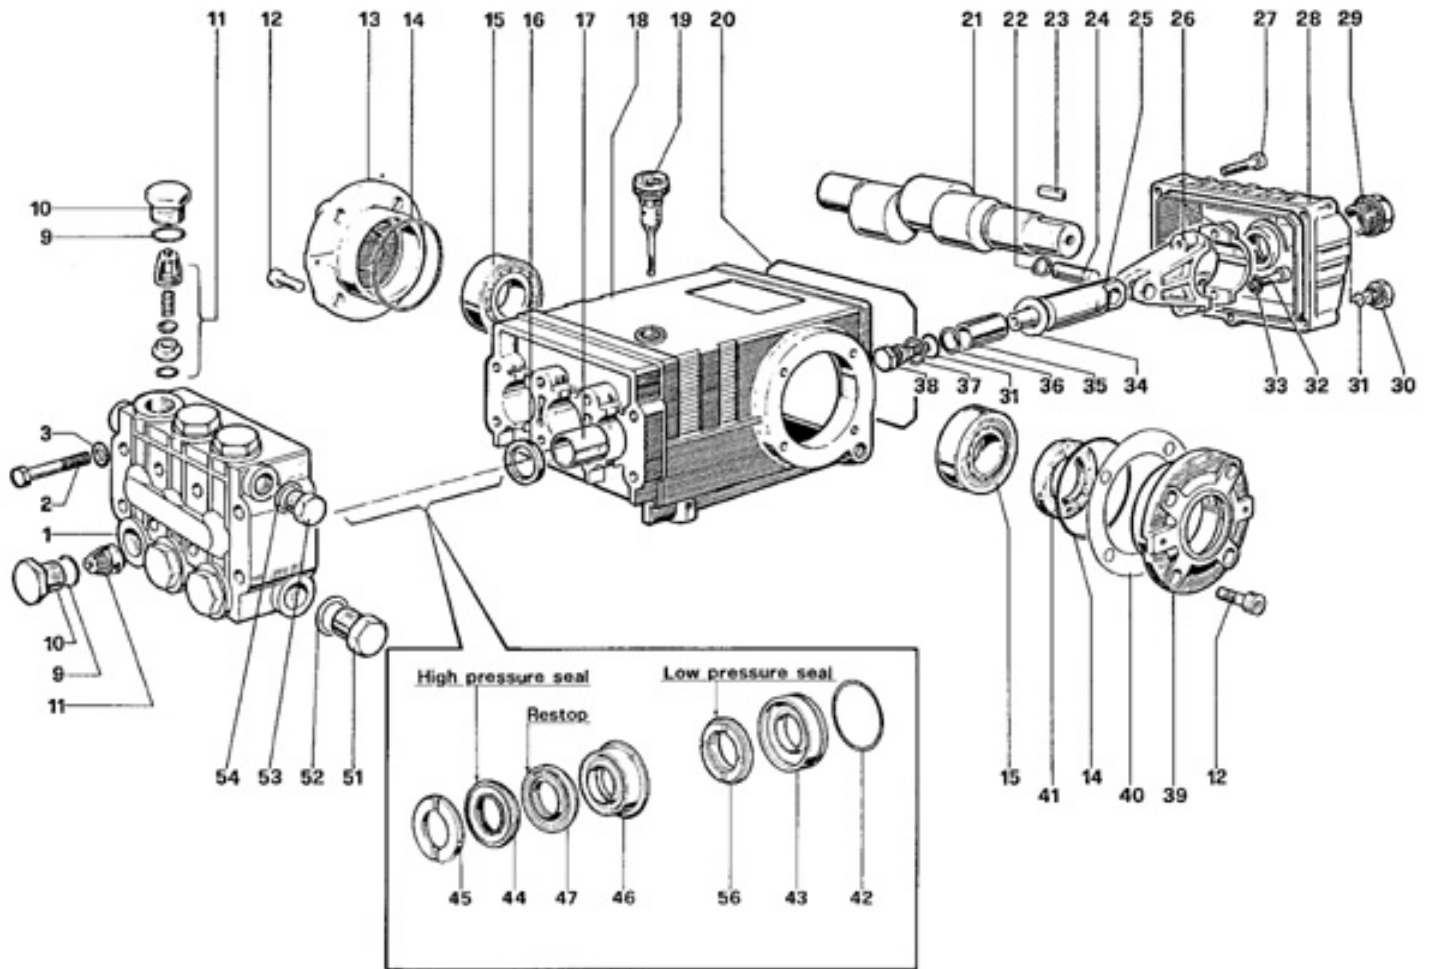

Ref.	K	Part N.	Customer Part N.	Description	Qty	Validity:		Price
						From	To	
0045	S	PVVR00985		BAGUE DE TETE W151	3,00			--
0046	S	PVVR34589		BAGUE INTERMED.W 151 D. 20	3,00			--
0047	S	GUVR34587		BAGUE D'ETANCH.D. 20 RESTOP	3,00			--
0051		RCDS01091		BOUCHON 1/2X10 M	1,00			--
0052		VTRS01075		RONDELLE D.21,5X27 ALL	1,00			--
0053		RCDS01090		BOUCHON 3/8X13 M WW90	1,00			--
0054		VTRS01074		RONDELLE D.17,05X22,3 X1,5	1,00			--
0056	S	GUVR34585		BAGUE D'ETANCH.W 151 L.P.	3,00			--