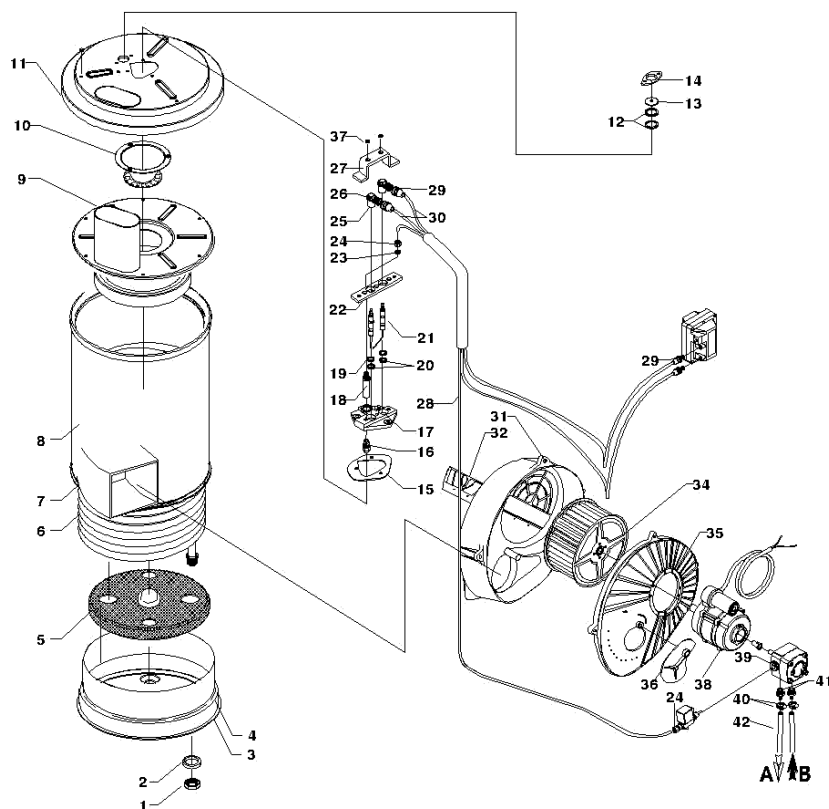

Ref. K	Part N.	Customer Part N.	Description	Qty	Validity:		Price
					From	To	
0046	RCVR02607		REDUCTION 3/8-1/4 M/F	5,00			--
0048	FTCO72515		FILTRE FUEL	1,00			--
0049	FTCO10225		FILTRE SP 0.1	1,00			--
0050	GUGO11489		JOINT D.22X1,5	1,00			--