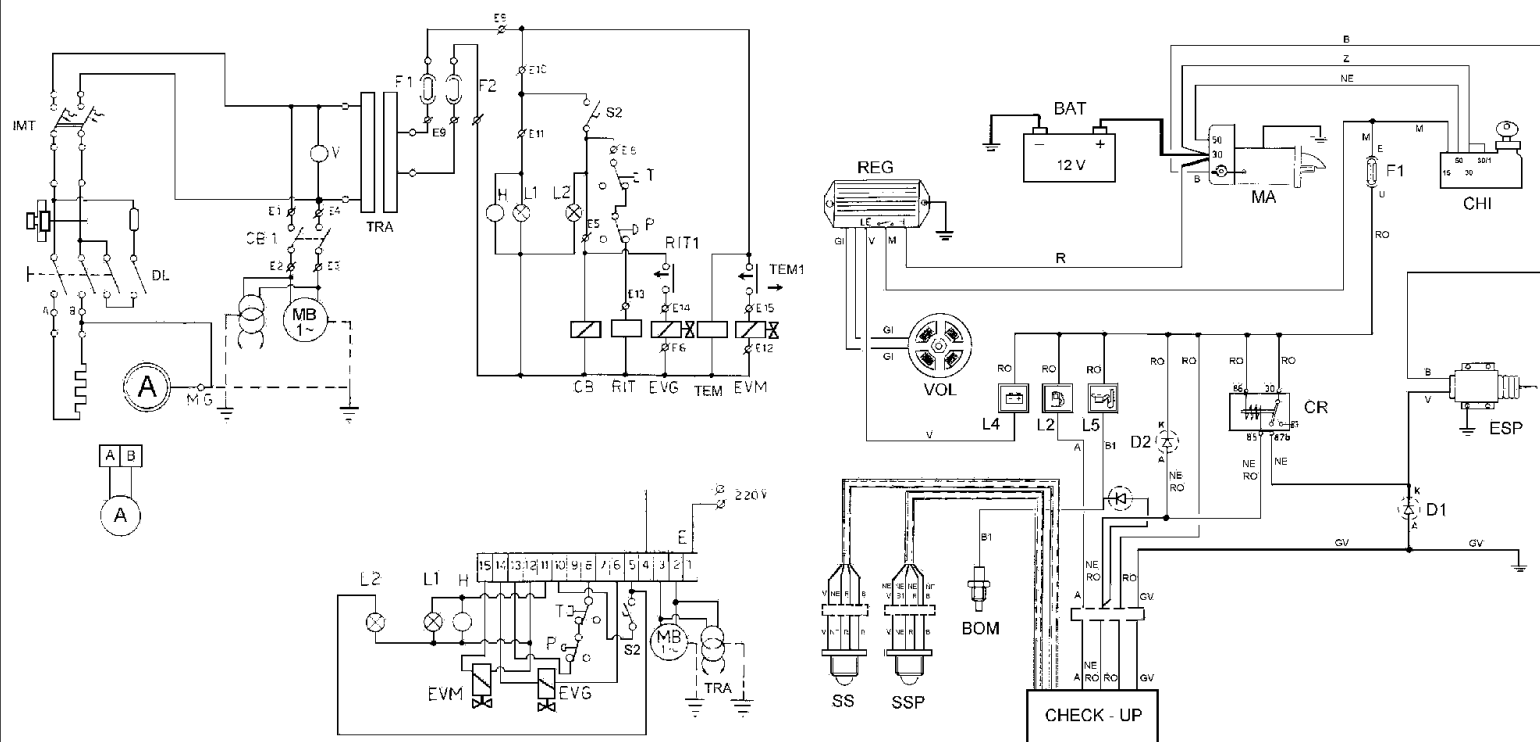

Ref. K	Part N.	Customer Part N.	Description	Qty	Validity:		Price
					From	To	
0046	RCVR02607		REDUCTION 3/8-1/4 M/F	5,00			--
0048	FTCO72515		FILTRE FUEL	1,00			--
0049	FTCO10225		FILTRE SP 0.1	1,00			--
0050	GUGO11489		JOINT D.22X1,5	1,00			--