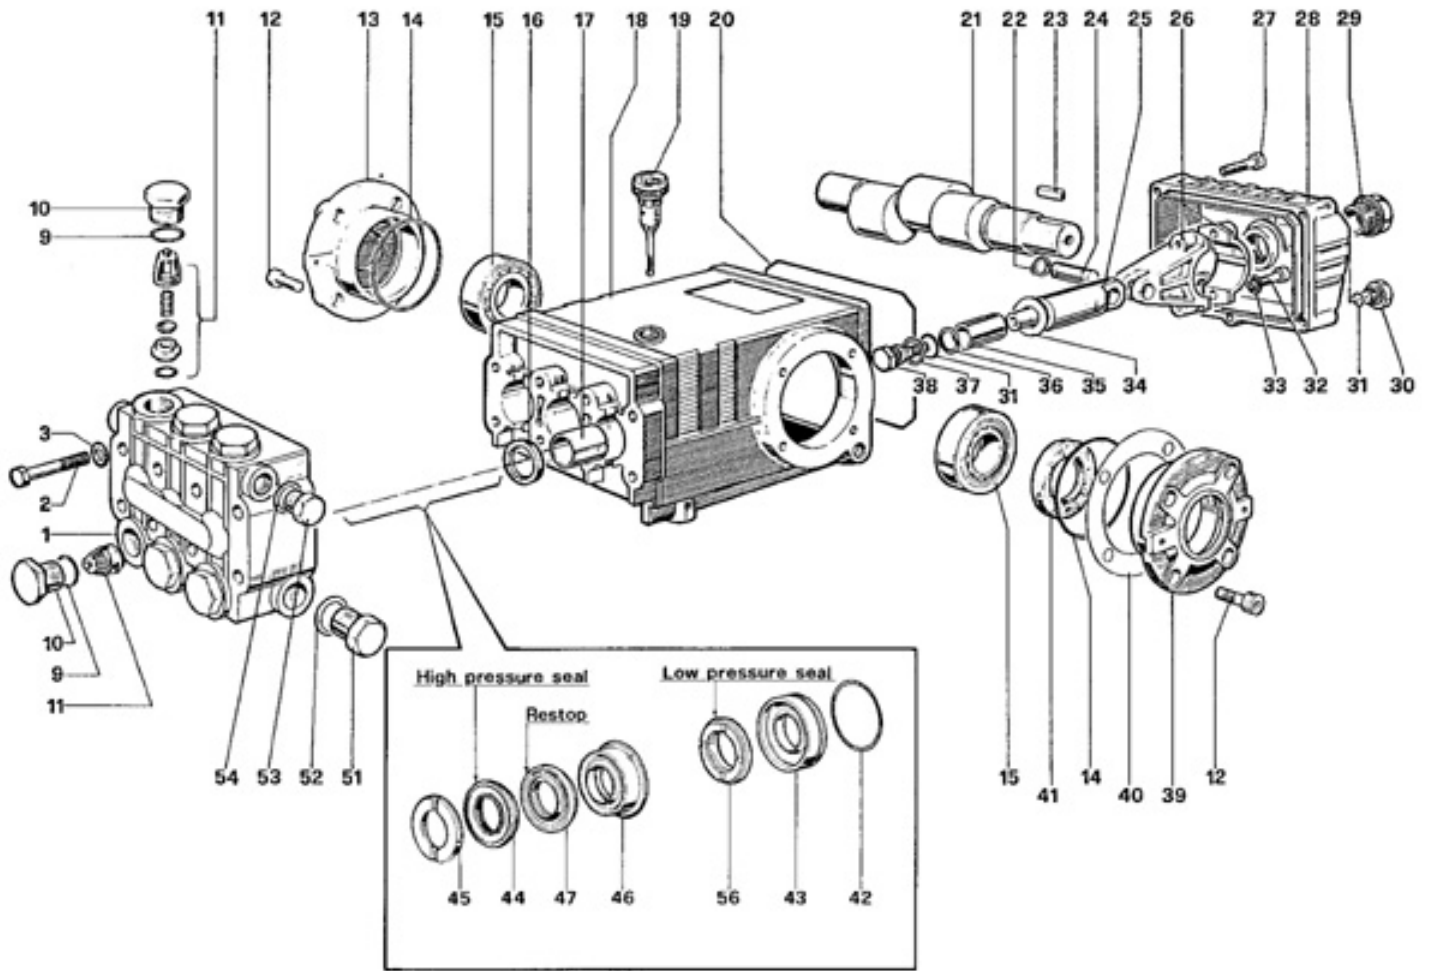

Ref.	K	Part N.	Customer Part N.	Description	Qty	Validity:		Price
						From	To	
0001		MFVR41489		CULASSE TS 1521 NIK.	1,00			--
0002		VTVT01111		VIS TE M 8X70 UNI 5737 A.10.9	8,00			--
0003		VTRS01072		RONDELLE D. 8 TC	8,00			--
0009	S	GUGO01033		O-RING D. 20.24 X 2.62 NBR 90SH	6,00			--
0010	S	RCDS03585		BOUCHON M24X2X16 W201	6,00			--
0011	S	VVAM01104		ENSEMBL. CLAPETW 70-151	6,00			--
0012		VTVT01118		VIS TCEI M 8X16 ZC. UNI 5931	8,00			--
0013		MFVR03576		COUVERCLE CART.W151	1,00			--
0014		GUGO01041		O-RING D. 67.95 X 2.62 NBR 70SH	2,00			--
0015		CUVR09205		ROULEM.A ROUL. 32206 A	2,00			--
0016	S	GUGO01000		JOINT SPI 22X 32X 5 NBR70	3,00			--
0017		PVVR01011		DOUILLE W 151	3,00			--
0018		MFVR41491		CARTER POMPE TS 2011	1,00			--
0019		PVVR01092		JAUGE D'HUILE W 151	1,00			--
0020		GUGO34590		O-RING D. 133.02 X 2.62 NBR 70SH	1,00			--
0021		ALMO41530		ARBRE TS 1511 USA	1,00			--
0022		VTAE14016		BAGUE D'ARRET D. 12 UNI 7435	6,00			--
0023		VTVR41531		CLAVETTE 8X 7X35 UNI 6604A	1,00			--
0024		PVVR01085		CHEVILLE-GOUJOND.13X35 W151	3,00			--
0025		PVVR01029		TIGE DE PISTON W 151	3,00			--
0026		BLVR01009		BIELLE W 151	3,00			--
0027		VTVT01116		VIS TCEI 6X30 UNI5931	5,00			--
0028		MFVR03582		COUVERCLE CART.W 151 POS	1,00			--
0029		PVVR01083		VOYANT HUILE G 3/4 W70-151	1,00			--
0030		RCDS01088		BOUCHON 1/4X 9 M WW90	1,00			--
0031	S	GUGO01036		O-RING D. 10.82 X 1.78 NBR 70SH	4,00			--
0032		VTVT01120		VIS TCEI 8X35 UNI5931	6,00			--
0033		VTRS14242		RONDELLE D. 8.4X13X0.8 UNI7064 SCH	6,00			--
0034	S	VTRS01753		RONDELLE D.14X28 X0,5	3,00			--
0035		PIVR01066		PISTON D.20X50 W 151	3,00			--
0036	S	GUVR00994		BAGUE ANTIEXTR.W151	3,00			--
0037	S	VTRS01076		RONDELLE D.14X18,5X0,5	3,00			--
0038	S	PVVR01107		VIS PISTON IP W151	3,00			--
0039		MFVR03583		COUVERCLE CART.W151	1,00			--
0040		PVVR01016		EPAISSEUR 0,1 W 151	2,00			--
0041	S	GUGO01003		JOINT SPI 30X 55X 7 NBR70	1,00			--
0042	S	GUGO01042		O-RING D. 34.6 X 1.78 NBR 70SH	3,00			--
0043	S	PVVR00977		BAGUE P.GARNIT.W151	3,00			--
0044	S	GUVR00981		BAGUE D'ETANCH.W151	3,00			--