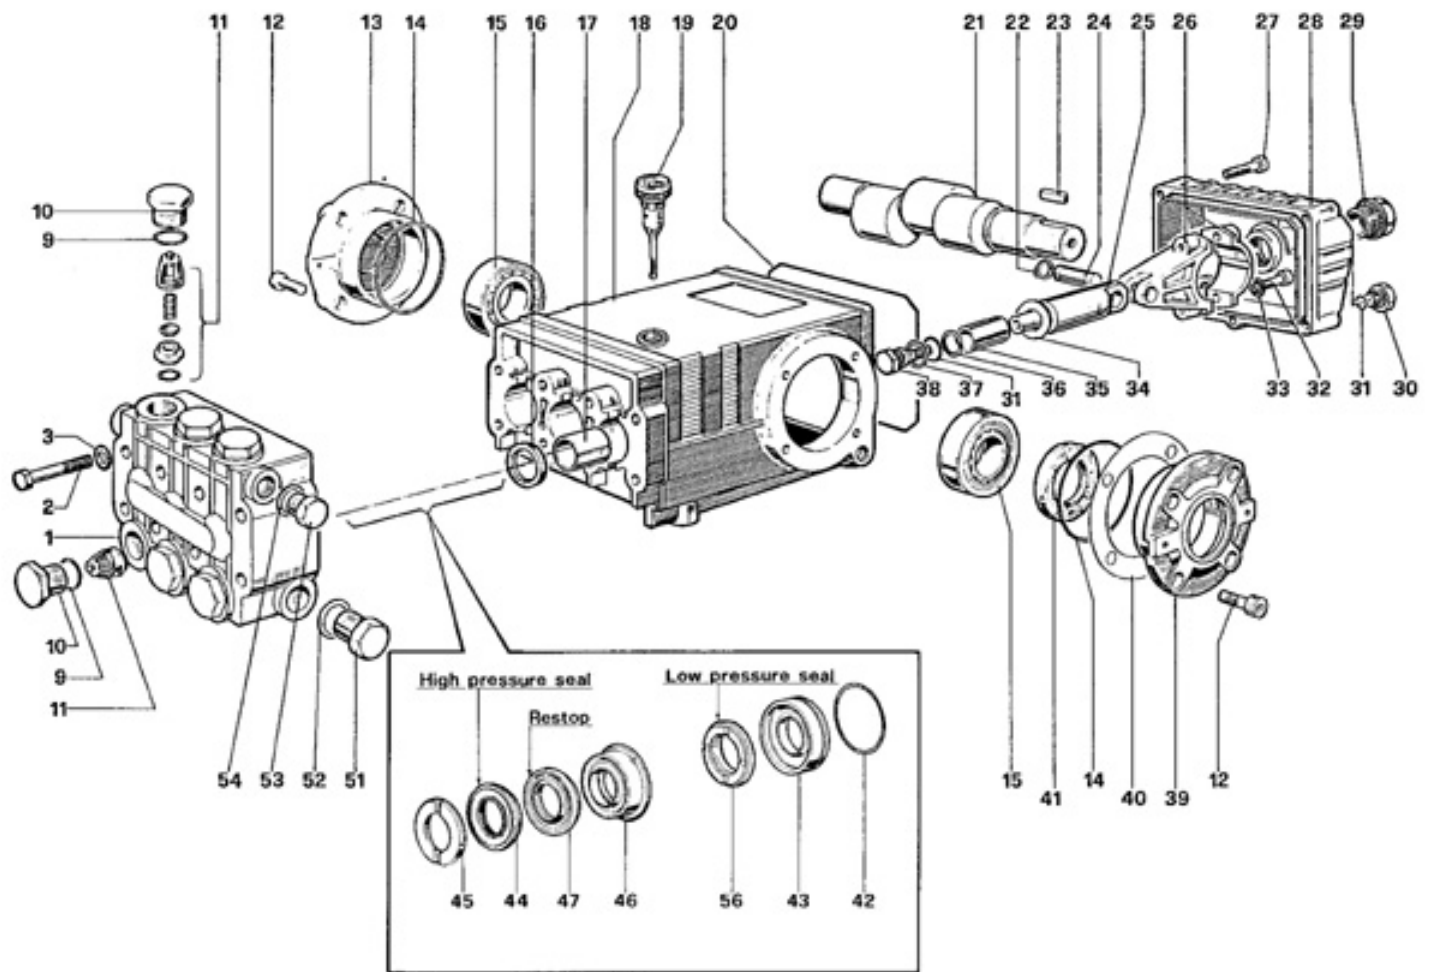

Ref. Part N.	Cust. Part N.	Description	Reference	Price
KTRI14900	KIT P	15- 3	0041	--
KTRI14901	KIT P	10	0042 0043	--
KTRI17793	KIT P	6	0031 0034 0036 0037 0038	--
KTRI17796	KIT P	5	0009 0010	--
KTRI17859	KIT P	1	0011	--
KTRI17860	KIT P	15- 2	0016	--
KTRI18574	KIT P	7	0045	--
KTRI18579	KIT P	28	0042 0043 0044 0045 0046 0047 0056	--
KTRI35429	KIT P	71	0046 0047	--
KTRI36927	KIT P	69	0044 0047 0056	--