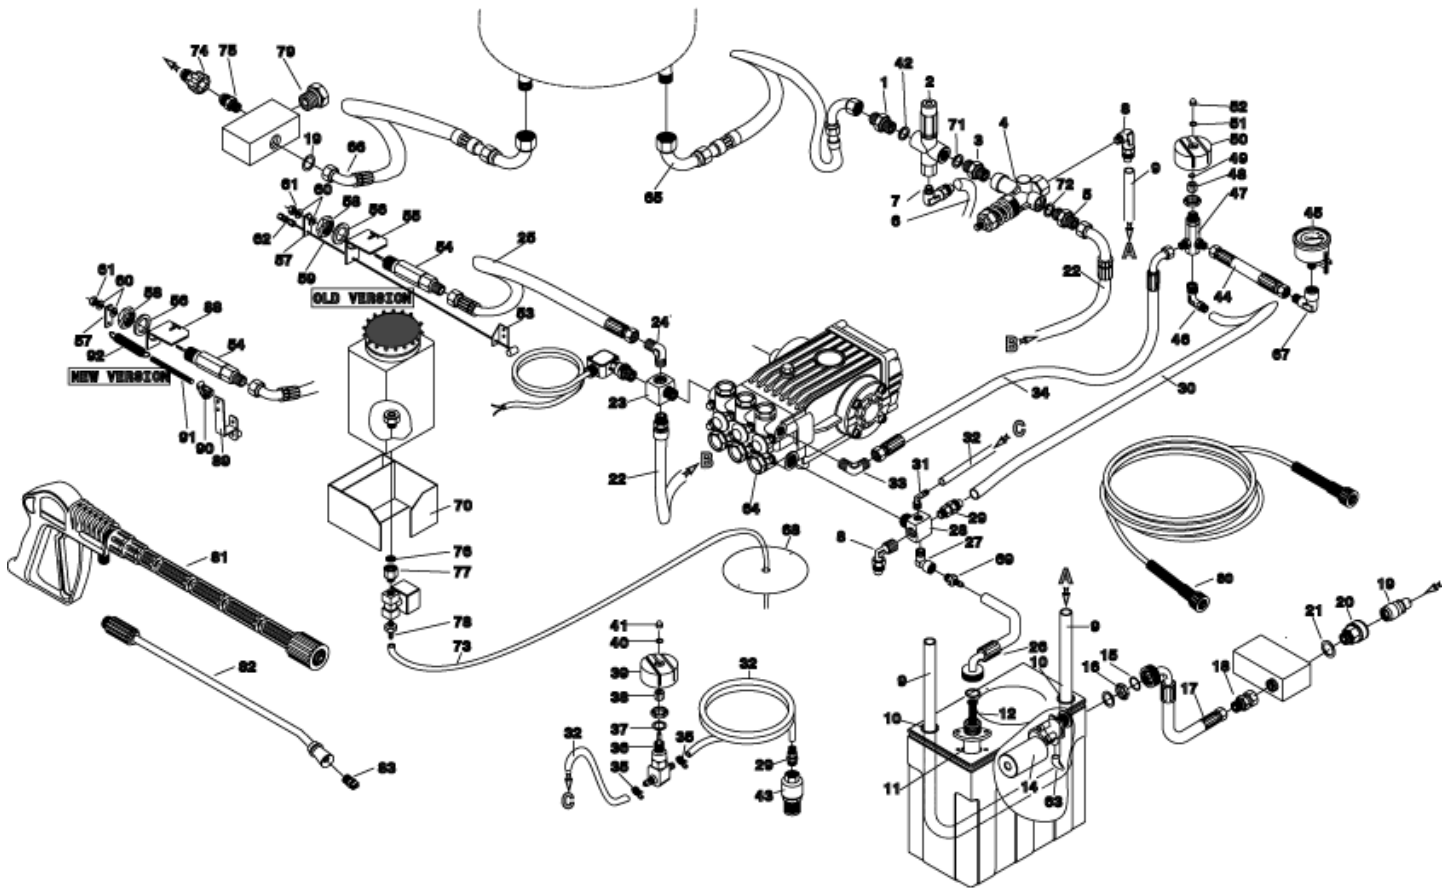

Ref.	K	Part N.	Customer Part N.	Description	Qty	Validity:		Price
						From	To	
0001		RCDS00610		NIPPLE 3/8 - 3/8 SV	1,00			--
0001		RCDS00610		NIPPLE 3/8 - 3/8 SV	1,00			--
0002		VVSC40006		SOUPAPE MR 402 2X G3/8 F	1,00	06/2010		--
0003		RCDS12121		NIPPLE 3/8 - 3/8 SV/CN	1,00			--
0004		VVAZ74817		SOUPAPE VB9 60220000	1,00			--
0005		RCDS00610		NIPPLE 3/8 - 3/8 SV	1,00			--
0006		TBBP04918		TUYAU B.P. D. 8-10 RILSAN NT.	0,60			--
0007		RCVR76260		RACCORD A "L" 3/8M Art.346 10/8	1,00			--
0008		RCVR72832		RACCORD 90° 3/8M	1,00			--
0009		TBBP40594		TUYAU B.P. D.10-12 RILSAN	1,00			--
0010		MEVR71938		PASSAGE P.CABLED.25X25X19	3,00			--
0011		RCDS74105		TUYAU H 20	1,00			--
0012		FTAC30214		FILTRE D.15X67	1,00			--
0014		RCGR39997		FLOTTEUR MTM 3/4G M 10BAR	1,00			--
0017		TBBP72730		TUYAU ENTREE H2O	1,00			--
0018		RCVR00564		JOINT ROTATIF 1/2 M/F	1,00			--
0019		RCIN76189		RACCORD BAS.P.PARTE M(060)	1,00			--
0020		RCIN76190		RACCORD	1,00			--
0021		VTRS00548		RONDELLE D.17,5X23X1,5 (3/8)RM	1,00			--
0022		TBAP74412		TUYAU H.P. POMPA-VALV. L.290-70095	1,00			--
0023		RCDS74073		BLOCAGE V200MD	1,00			--
0024		RCVR76217		COUDE 1/4" M/M A.P. OT.	1,00			--
0025		TBAP72751		TUYAU H.P. 5/16"R1AT lg.320	1,00			--
0026		TBBP72760		TUYAU B.P. LG.240 VMD	1,00			--
0027		RCVR00574		COUDE 3/8" M/F A10	2,00			--
0028		RCDS74062		BLOCAGE 5V. SK 21/200	1,00			--
0029		RCIN40585		RACCORD DTT 3/8"M C1 D. 6/8 NIK	2,00			--
0030		TBBP15347		TUYAU B.P. D. 6- 8 RILSAN NT.	0,60			--
0031		RCDS40582		RACC. P. TUYAU "L" 1/4M - D. 6	1,00			--
0032		TBBP85832		TUYAU B.P. D. 5- 8	3,00			--
0032		TBBP48098		TUYAU PVC D. 5-9 GREEN	0,75			--
0033		RCVR62671		COUDE 3/8"-1/4" M A.P. OT.MTM	1,00			--
0034		TBAP40047		TUYAU H.P. 1/4 R2 L=560 0-90° 1/4 F	1,00	05/2010		--
0036		RCGR40583		ROBINET DETER.	1,00			--
0037		VTRS26922		RONDELLE D.14 X 22 X 1.2 SCHNORR	1,00			--
0038		MPVR74070		PLAQUETTE	1,00			--
0039		MPVR40584		POIGNEE	1,00			--
0040		VTRS03590		RONDELLE D. 5.3X9X0.6	1,00			--
0041		VTDD14407		ECROU M 5 INX A2	1,00	07/2004		--