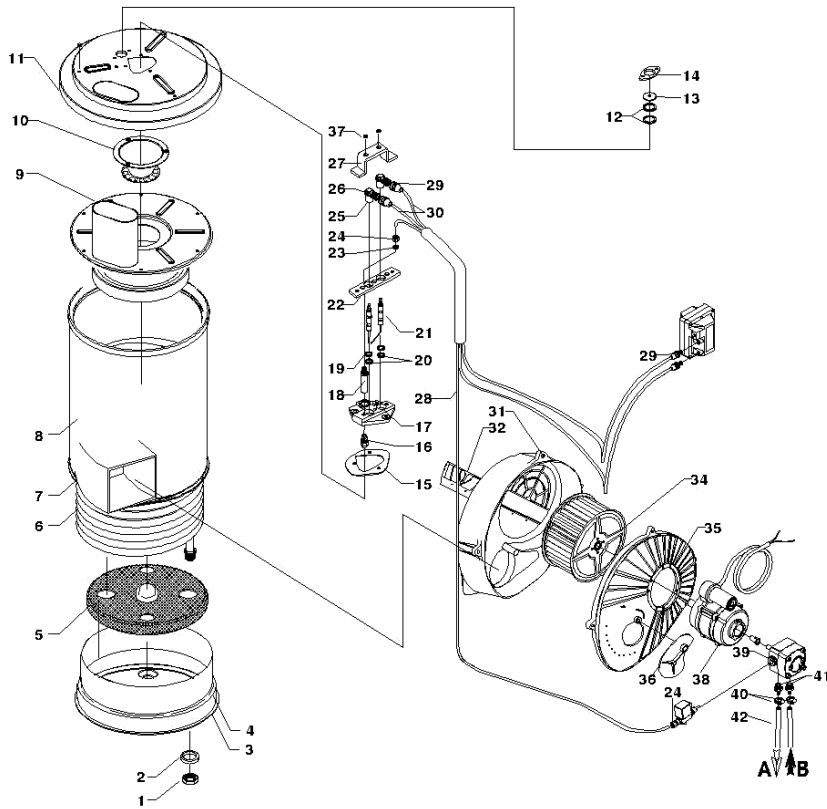

Ref.	K	Part N.	Customer Part N.	Description	Qty	Validity:		Price
						From	To	
0001		VTDD74063		ECROU 1/2" G	2,00			--
0002		VTRS00549		RONDELLE D.21,5X27X1.5 (1/2) RM	2,00			--
0003		LAFN49333		FOND CHAUDIERE SK-SIR. 2V.	1,00			--
0004		GUGO00409		GARNITURE 15X3	0,24	02/2007		--
0005		ITTE49330		FOND SK-SIR. C.TE	1,00			--
0006		LAFN40600		SERPENTIN DOUB.3/8 SK-SIR.	1,00			--
0007		GUVR40601		JOINT F.VETRO L=940	1,00			--
0008		LAFN49971		CORPS CHAUDIEREADM	1,00			--
0009		LAFN40603		COUVERCLE CHAUD	1,00			--
0010		LAFN40604		DEFLECTEUR	1,00			--
0011		LAFN40605		COUVERCLE CHAUD	1,00			--
0012		GUVR40627		JOINT D. 3/4"	2,00			--
0013		MPVR40626		TEMOIN HUILE FLOAT SK-MB	1,00			--
0014		MPVR76233		COUVERCL.VOYANT70041	1,00			--
0015		GUVR40624		JOINT	1,00			--
0016		UGBR06094		GIGLEUR BRULEUR1.75 60° A	1,00			--
0017		MFVR40623		PORTE-ELECTRODE	1,00			--
0018		RCDS40622		PORTE BUSE	1,00			--
0019		VTRS48089		RONDELLE D.13,5X18 X1,5 RM.	2,00			--
0020		VTRS04931		RONDELLE COPPER D.13X19X1.5	2,00			--
0021		MECA40621		ELECTRODE	2,00			--
0022		LAFN40480		PLAQUE SK 2V. ZC.	1,00	02/2012		--
0023		RCVR76263		OGIVE	2,00			--
0024		VTDD40614		ECROU G 1/4 D.6 OT.	2,00			--
0025		MEVR39871		PIPETTE BLEU D.6.3	2,00			--
0028		TBCO76238		TUYAU PROFILE' D.6x4 - 70539	1,00			--
0029		MPVR40615		CAOUTCHOUC	2,00			--
0030		MECV01642		CABLE D. 7 S.1	1,80			--
0031		MPVR88475		COQUILLE P245 PA6 BK.	1,00	12/2004		--
0032		MPVR40610		VANNE AIR	1,00			--
0034		VEVR40608		HELICE D.160-60 SK	1,00			--
0035		MPVR40609		COUV. VENTILAT.SK-MB	1,00			--
0036		MPVR72988		PROTECTION NYL	1,00			--
0038		MOMB40611		MOTEUR BRULEUR 230-50 IP44 150W SIM.	1,00			--
0039		PPGS40612		POMPE FUEL DLT VD1RL24	1,00			--
0040		RCDS72847		RACC. P. TUYAU 1/4 D8 454/A	2,00			--
0041		RCDS72847		RACC. P. TUYAU 1/4 D8 454/A	4,00			--
0042		TBCO06945		TUYAU B.P. D. 6-12 10BAR C.PRESS	2,45			--
0045		RCVR76285		RACCORD TEE 3/8 GAS (2070)	2,00			--