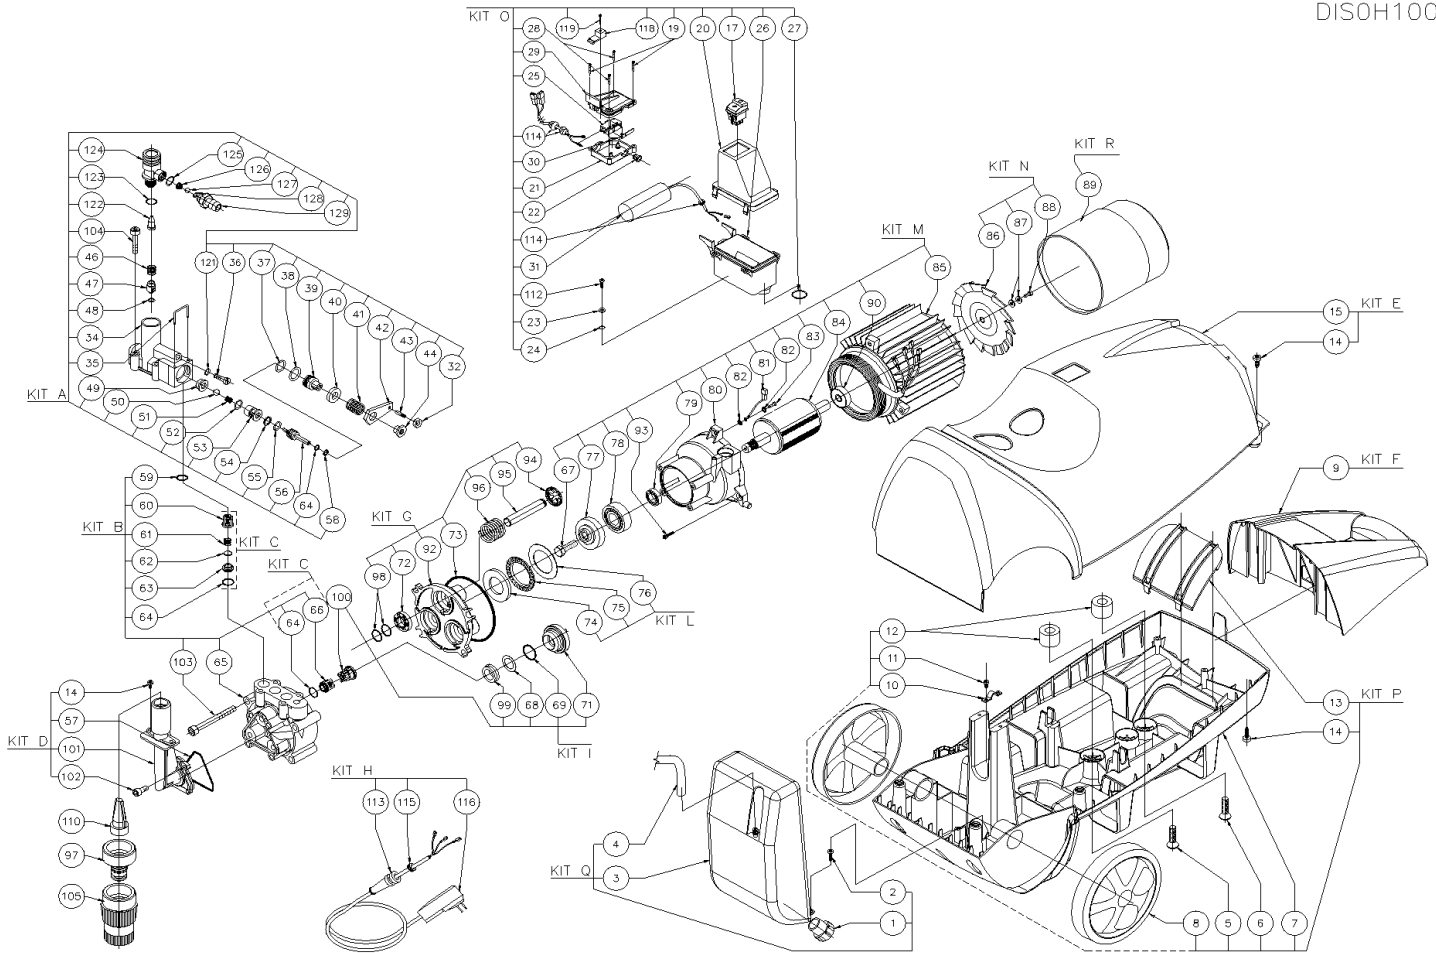

DISOH100

Ref.	K	Part N.	Customer Part N.	Description	Qty	Validity:		Price
						From	To	
0001	E	MPVR60060		BOUCHON RESERV. DET.AQUA800	1,00			--
0002	E	VTVT82798		VIS ATF TFU TORX 4 X20 HILO	2,00			--
0003	E	MPVR90340		BAC DETERGENT H112	1,00			--
0004	E	TBBP62472		TUYAU EN PVC D. 6X 9	0,40	02/2003		--
0005	E	VTVT91669		VIS M 5X 30 TSPEI UNI5933	1,00			--
0006	E	VTVT80714		VIS M 8X 35 TSPEI UNI5933	1,00			--
0007	E	MPVR90335		CHASSIS H112	1,00			--
0008	E	RTRT90337		ROUE D.150 H112 A SCATTO	2,00			--
0009	E	MPVR90385		POIGNEE H112	1,00			--
0010	E	MPVR60495		BORNE HOBBY	1,00			--
0011	E	VTVT62978		VIS TCB TC 4,8X16 ZC	2,00			--
0012	E	MECF60282		CAOUTCHOUC D. 30 L=20.5 70SH A.VB.	2,00			--
0013	E	MPVR90109		GUICHET H112	1,00			--
0014	E	VTVT80745		VIS TCB-TC 5 X25	9,00			--
0015	E	MPVR90392		COUVERT.ROUGE H112	1,00			--
0017	E	MECI61578		INTERRUPTEUR 0-1 B4D112E11121200000	1,00	07/2000		--
0019	E	VTVT62988		VIS ATF TCCR 3,5X12 UNI9707	2,00	06/2002		--
0020	E	MPVR90324		COUVERCLE BOITEH112	1,00	07/2000		--
0021	E	MPVR83120		BASE SUPPORT SCAT. MICRO T/S H101	1,00	07/2000		--
0022	E	MPVR41620		PROTECTION S.T-STOP FP	1,00	07/2000		--
0023	E	VTRS15958		RONDELLE D. 5 X15 UNI 6593	1,00	07/2000		--
0024	E	GUGO10464		O-RING D. 5.28 X 1.78 NBR 70SH	1,00	07/2000		--
0025	E	MECI80953		MICROINTERRUPT.20A 1CT UA831612RW2 UL	1,00	07/2000		--
0026	E	MPVR90325		BASE SUPPORT SC. EL. H112	1,00	07/2000		--
0027	E	GUGO63500		O-RING D. 19 X 2 NBR 70SH	1,00	07/2000		--
0028	E	VTVT67349		VIS ATF TCCR 3,5X16 ZN	2,00	07/2000		--
0029	E	MPVR84409		COUVERCLE SCAT. MICRO T/S H101 S2	1,00	10/2002		--
0030	E	LAFN41618		TOLE ONE JT.	1,00	07/2000		--
0031	E	MECO83923		CONDENSEUR 20MF 450V D.45X68 + CAV.	1,00	07/2000		--
0032	E	VTDD01678		ECROU M 5 UNI 5588	1,00	07/2000		--
0034	E	MFVR90150		CONNECTEUR H100 NEW V02 +A/D +VITE F	1,00			--
0035	E	LAFN82147		GOUPILLE ARR.CART BY-PASS BUR S2	1,00			--
0036	E	RCDS83749		VIS CHIUSURA BY PASS M6	1,00			--
0037	E	GUGO11652		O-RING D. 12.42 X 1.78 NBR 70SH	1,00			--
0038	E	GUGO09720		O-RING D. 14 X 1.78 NBR 70SH	1,00			--
0039	E	MPVR60387		CORPS VALVE BY-PASS H94 PL	1,00			--
0040	E	LAFN40163		ENTRETOISE B.PASS 12	1,00			--
0041	E	MLML59274		RESSORT REG. PRES. 120 BAR	1,00			--
0042	E	LAFN83503		PALETTE H101	1,00			--