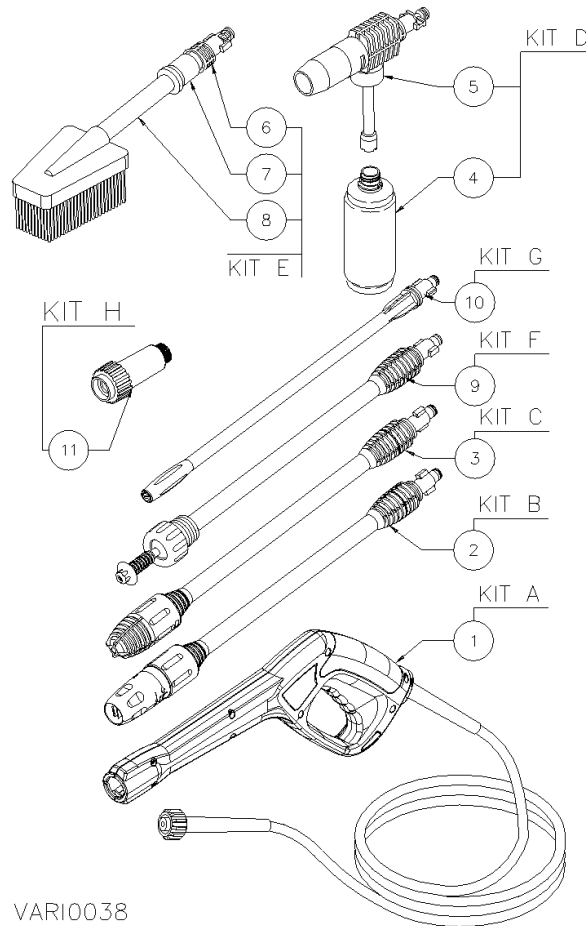

Ref.	K	Part N.	Customer Part N.	Description	Qty	Validity:		Price
						From	To	
0001	E	IPPR82844		PISTOLET SW TE 6MT V0+1P TRS 140	1,00			--
0002	E	LCTE90352		LANCE MRG P2004 1,05	1,00			--
0003	E	LCTE90364		LANCE TRB P2004 1,05	1,00			--