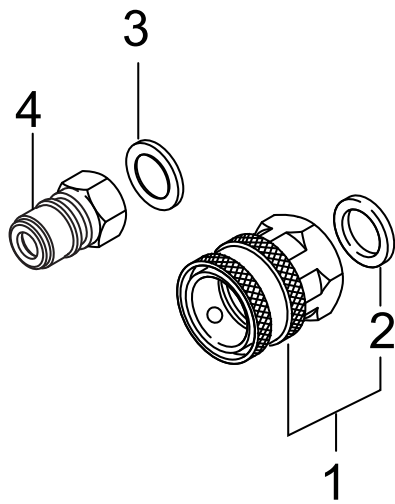

# TABLE OF CONTENTS

---

Chassis .....	1
Inlet and outlet .....	3
Pump .....	5
Hose reel .....	8
Default accessories .....	10
Recommended spare parts .....	12

Pos.	Réf article	Qté	Désignation	Notes
1	31000717	1	BASE ALU DD 10X20	
2	31000718	1	MANCHE LONG	
3	31000719	1	POIGNEE COURTE	
4	31000721	1	BEQUILLE	
5	31000687	2	GROMMET BLACK FOR 1/8 METAL	
6	31000681	2	PATIN CAOUTCHOUC 2,5 POUCES	
7	31000682	2	AXLE SUPPORT	
8	31000767	1	AXLE 19.25 INCH	
9	31000746	2	AXLE SPACER PVC	
10	31000775	2	ROUE 10 INCH	
11	31000686	5	PASSE-FIL	
12	31000725	2	CABOCHON D'AXE	
13	31000722	1	BOULON A ŒIL 3/8 POUCES	
14	31000688	1	CROCHET	
15	31000691	6	RONDELLE PLATE 3/4	
16	31000693	8	VIS TRCC 1/4-20X1	
17	31000710	9	ECROU NYLSTOP 1/4-20	
18	31000702	2	VIS 3/8 X 1-3/4 POUCES	
19	31000706	4	RONDELLE INOX 3/8	
20	31000712	3	ECROU NYLSTOP 3/8-16	
21	31000781	1	VIS 1/4-20X2	