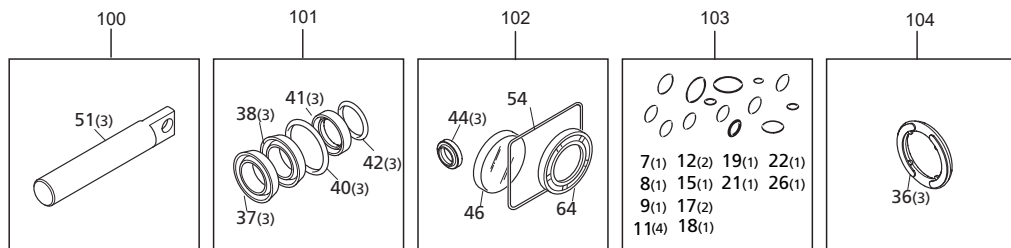

Pos.	Réf article	Qté	Désignation	Notes
0	31000814	1	POMPE COMPLETE POUR 5-50	
1	31000631	1	ECROU M6	
2	31000650	1	VIS SANS TETE M6X12	
3	106522464	1	MOLETTE	
4	31000630	2	RONDELLE D'APPUI DU RESSORT	
5	31000649	1	RESSORT 10.62X6.08X2.8	
6	31000648	1	SOUPAPE PISTON	
7		1	Part of Position 103	
8		1	Part of Position 103	
9		1	Part of Position 103	
10	31000638	1	GUIDE PISTON	
11	301003040	4	JOINT D 15.6 X 1.78	
12		2	Part of Position 103	
13	31000634	1	GICLEUR	
14	31000639	1	SIEGE	
15		1	Part of Position 103	
16	301003062	1	RACCORD DE FLEXIBLE	
17		1	Part of Position 103	
18	G280159	1	BILLE G-3000	[1]
19		1	Part of Position 103	
20	31000644	1	DETERGENT INJECTOR 3/8 INCH G	
21		1	Part of Position 103	
22		1	Part of Position 103	
23	31000641	1	INSERT INJECTEUR	
24	31000643	1	RESSORT 76X125X06	
25	31000642	1	JOINT	
26	G120469	1	JOINT TORRIQUE 4X2.5	[2]
27	31000600	8	BOLT M6X50	
28	909100188	8	CIRCLIPS	
29	31000637	1	PUMP HEAD W/O EZ-START	
30	31001223	1	CLAPET DE DEMARRAGE POSEIDON PE 5-50	
31	31000645	1	BOUCHON EN 1/4 G	
33	31000782	1	SURPREUSSEUR THERMIQUE 1/4 INCH	
34	301003039	3	BOUCHON D 156	
35	31000803	6	KIT CLAPET DE POMPE	
36		3	Part of Position 104	
37		3	Part of Position 101	
38		1	Part of Position 101	
39		3	NO	
40		3	Part of Position 101	
41		3	Part of Position 101	
42		3	Part of Position 101	
43	31000811	3	ENTRETOISE	
44	301001484	3	SCRAPER RING 15X24X5.0	[3]
45	31000636	1	CARTER DE POMPE	
46		1	Part of Position 102	
47	31000612	1	SNAP RING Ø52	
48	31000627	1	SNAP RING DE20 UNI7435-75	
49	31000626	1	ROULEMENT 6304	
50	31000605	1	BOUCHON HUILE	
51		3	Part of Position 100	
52	301001555	3	BOULON	
53	301001562	3	BIELLE	
54		1	Part of Position 102	
55	31000601	4	BOLT M6X12	
56	31000640	1	HOUSSE DE VILEBREQUIN	
58	909100174	1	ROULEMENT A AIGUILLES	
59	301001539	1	CIRCLIP	
62	31000653	1	TETE DE POMPE COMPLETE W/O EZ