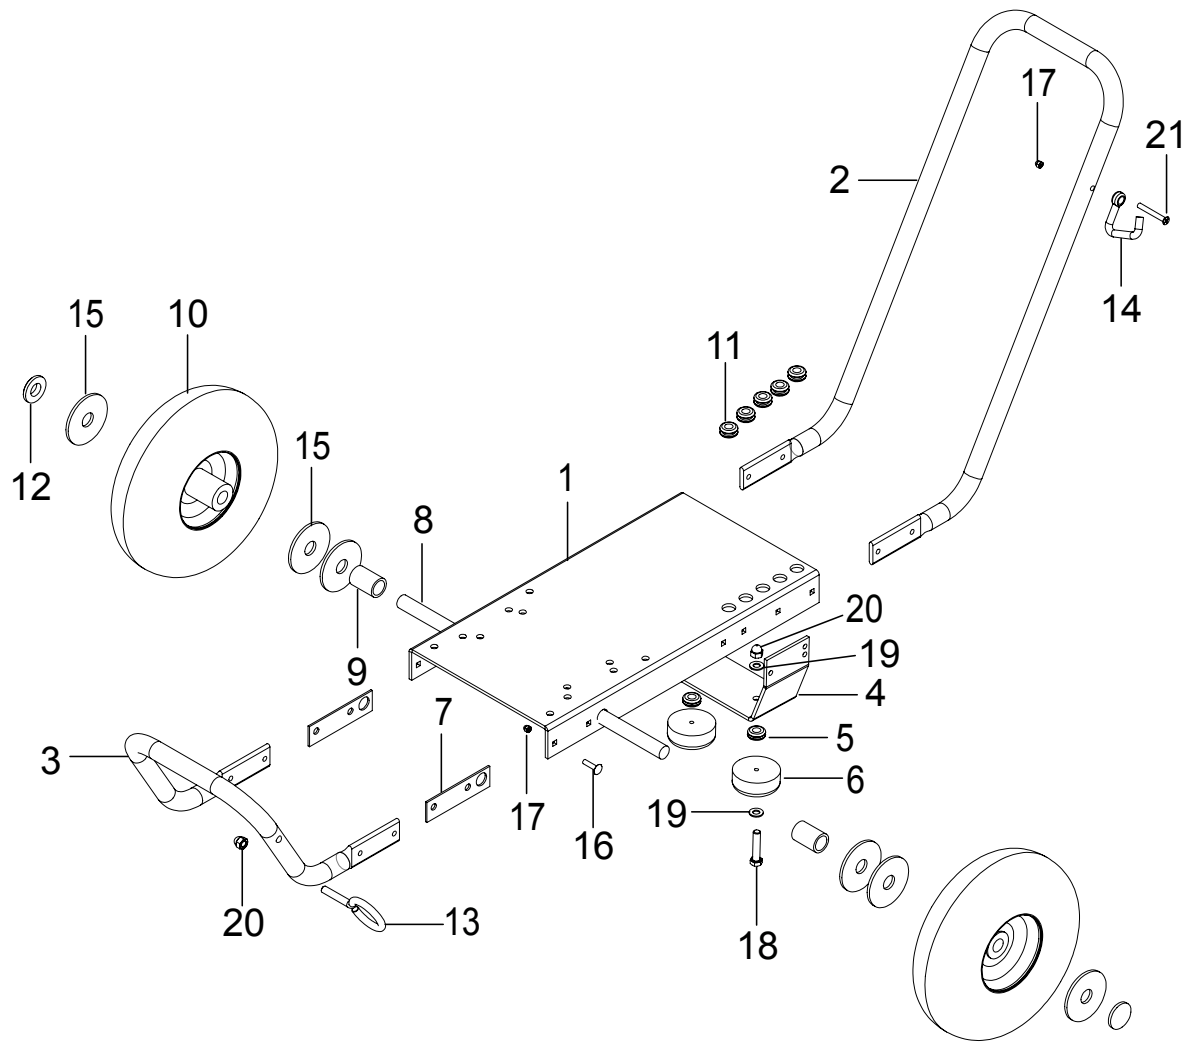

# TABLE OF CONTENTS

---

Chassis .....	1
Inlet and outlet .....	3
Pump .....	5
Hose reel .....	8
Default accessories .....	10
Recommended spare parts .....	12

Pos.	Réf article	Qté	Désignation	Notes
1	31000717	1	BASE ALU DD 10X20	
2	31000718	1	MANCHE LONG	
3	31000719	1	POIGNEE COURTE	
4	31000721	1	BEQUILLE	
5	31000687	2	GROMMET BLACK FOR 1/8 METAL	
6	31000681	2	PATIN CAOUTCHOUC 2,5 POUCES	
7	31000682	2	AXLE SUPPORT	
8	31000767	1	AXLE 19.25 INCH	
9	31000746	2	AXLE SPACER PVC	
10	31000775	2	ROUE 10 INCH	
11	31000686	5	PASSE-FIL	
12	31000725	2	CABOCHON D'AXE	
13	31000722	1	BOULON A ŒIL 3/8 POUCES	
14	31000688	1	CROCHET	
15	31000691	6	RONDELLE PLATE 3/4	
16	31000693	8	VIS TRCC 1/4-20X1	
17	31000710	9	ECROU NYLSTOP 1/4-20	
18	31000702	2	VIS 3/8 X 1-3/4 POUCES	
19	31000706	4	RONDELLE INOX 3/8	
20	31000712	3	ECROU NYLSTOP 3/8-16	
21	31000781	1	VIS 1/4-20X2	