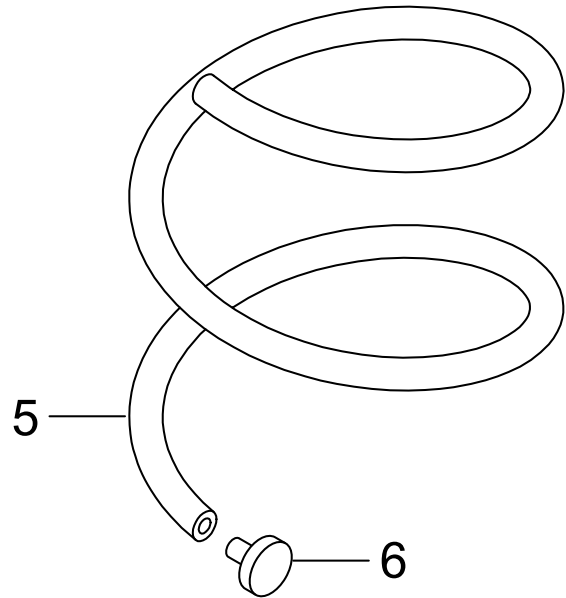

# TABLE OF CONTENTS

---

Chassis .....	1
Inlet and outlet .....	3
Pump .....	5
Hose reel .....	8
Default accessories .....	10
Recommended spare parts .....	12

Pos.	Réf article	Qté	Désignation	Notes
1	31000717	1	BASE ALU DD 10X20	
2	31000718	1	MANCHE LONG	
3	31000719	1	POIGNEE COURTE	
4	31000721	1	BEQUILLE	
5	31000687	2	GROMMET BLACK FOR 1/8 METAL	
6	31000681	2	PATIN CAOUTCHOUC 2,5 POUCES	
7	31000682	2	AXLE SUPPORT	
8	31000767	1	AXLE 19.25 INCH	
9	31000746	2	AXLE SPACER PVC	
10	31000775	2	ROUE 10 INCH	
11	31000686	5	PASSE-FIL	
12	31000725	2	CABOCHON D'AXE	
13	31000722	1	BOULON A ŒIL 3/8 POUCES	
14	31000688	1	CROCHET	
15	31000691	6	RONDELLE PLATE 3/4	
16	31000693	8	VIS TRCC 1/4-20X1	
17	31000710	9	ECROU NYLSTOP 1/4-20	
18	31000702	2	VIS 3/8 X 1-3/4 POUCES	
19	31000706	4	RONDELLE INOX 3/8	
20	31000712	3	ECROU NYLSTOP 3/8-16	
21	31000781	1	VIS 1/4-20X2	

---

Pos.	Réf article	Qté	Désignation	Notes
1	1602945	1	RACCORD RAPIDE NITO 3/4"F	
2	3001237	1	JOINT	
3	1801075	1	ANNEAU DE JOINT	
4	1600493	1	RACCORD RAPIDE MALE HP EN 3/8	
5	106408243	1	TUBE TRANSPARENT DE 5M 1/4INCH	
6	6400240	1	CRÉPINE D'ASPIRATION	