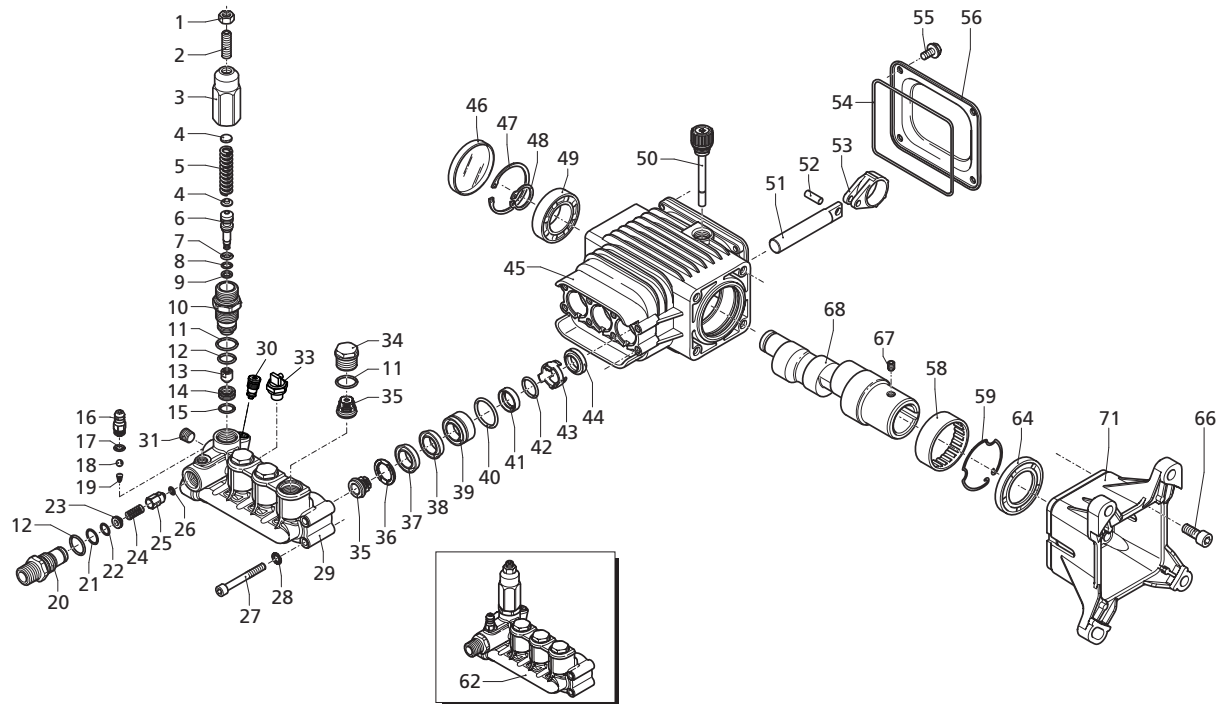

Pos.	Réf article	Qté	Désignation	Notes
0	31000814	1	POMPE COMPLETE POUR 5-50	
1	31000631	1	ECROU M6	
2	31000650	1	VIS SANS TETE M6X12	
3	106522464	1	MOLETTE	
4	31000630	2	RONDELLE D'APPUI DU RESSORT	
5	31000649	1	RESSORT 10.62X6.08X2.8	
6	31000648	1	SOUPAPE PISTON	
7		1	Part of Position 103	
8		1	Part of Position 103	
9		1	Part of Position 103	
10	31000638	1	GUIDE PISTON	
11	301003040	4	JOINT D 15.6 X 1.78	
12		2	Part of Position 103	
13	31000634	1	GICLEUR	
14	31000639	1	SIEGE	
15		1	Part of Position 103	
16	301003062	1	RACCORD DE FLEXIBLE	
17		1	Part of Position 103	
18	G280159	1	BILLE G-3000	[1]
19		1	Part of Position 103	
20	31000644	1	DETERGENT INJECTOR 3/8 INCH G	
21		1	Part of Position 103	
22		1	Part of Position 103	
23	31000641	1	INSERT INJECTEUR	
24	31000643	1	RESSORT 76X125X06	
25	31000642	1	JOINT	
26	G120469	1	JOINT TORRIQUE 4X2.5	[2]
27	31000600	8	BOLT M6X50	
28	909100188	8	CIRCLIPS	
29	31000637	1	PUMP HEAD W/O EZ-START	
30	31001223	1	CLAPET DE DEMARRAGE POSEIDON PE 5-50	
31	31000645	1	BOUCHON EN 1/4 G	
33	31000782	1	SURPREUSSEUR THERMIQUE 1/4 INCH	
34	301003039	3	BOUCHON D 156	
35	31000803	6	KIT CLAPET DE POMPE	
36		3	Part of Position 104	
37		3	Part of Position 101	
38		1	Part of Position 101	
39		3	NO	
40		3	Part of Position 101	
41		3	Part of Position 101	
42		3	Part of Position 101	
43	31000811	3	ENTRETOISE	
44	301001484	3	SCRAPER RING 15X24X5.0	[3]
45	31000636	1	CARTER DE POMPE	
46		1	Part of Position 102	
47	31000612	1	SNAP RING Ø52	
48	31000627	1	SNAP RING DE20 UNI7435-75	
49	31000626	1	ROULEMENT 6304	
50	31000605	1	BOUCHON HUILE	
51		3	Part of Position 100	
52	301001555	3	BOULON	
53	301001562	3	BIELLE	
54		1	Part of Position 102	
55	31000601	4	BOLT M6X12	
56	31000640	1	HOUSSE DE VILEBREQUIN	
58	909100174	1	ROULEMENT A AIGUILLES	
59	301001539	1	CIRCLIP	
62	31000653	1	TETE DE POMPE COMPLETE W/O EZ