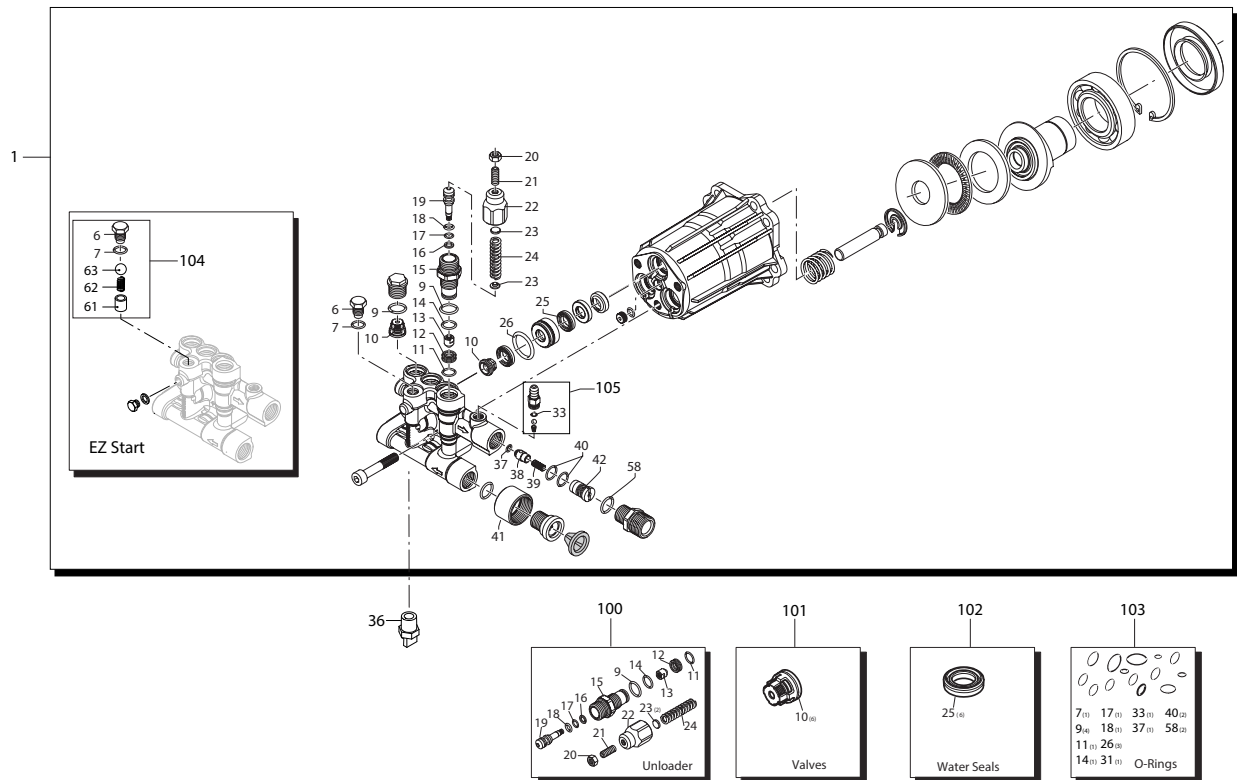

# TABLE OF CONTENTS

---

Chassis .....	1
Pump .....	3
Inlet and outlet .....	5
Hose reel .....	7
Default accessories .....	9
Recommended spare parts .....	11

Pos.	Réf article	Qté	Désignation	Notes
1	31000685	1	BASE ALU M15X10 DD	
2	31000720	1	HANDLE LONG CD	
3	31000684	1	BRACKET FOOT UAD	
4	31000687	6	GROMMET BLACK FOR 1/8 METAL	
5	31000681	2	PATIN CAOUTCHOUC 2,5 POUCES	
6	31000767	1	AXLE 19.25 INCH	
7	31000746	2	AXLE SPACER PVC	
8	31000775	2	ROUE 10 INCH	
9	31000726	2	CAPUCHON D AXE DE ROUE 3/4 IN	
10	31000682	2	AXLE SUPPORT	
11	31000719	1	POIGNEE COURTE	
12	31000688	1	CROCHET	
13	31000722	1	BOULON A ŒIL 3/8 POUCES	
14	31000691	6	RONDELLE PLATE 3/4	
15	31000702	2	VIS 3/8 X 1-3/4 POUCES	
16	31000706	2	RONDELLE INOX 3/8	
17	31000712	3	ECROU NYLSTOP 3/8-16	
18	31000781	1	VIS 1/4-20X2	
19	31000704	1	RONDELLE PLATE 1/4	
20	31000710	9	ECROU NYLSTOP 1/4-20	
21	31000693	8	VIS TRCC 1/4-20X1	

Pos.	Réf article	Qté	Désignation	Notes
1	31000823	1	HANDLE LONG	
2	31000824	1	MOUNTING PLATE	
3	31000825	1	KIT ENROULEUR HP	
4	31000826	2	RACCORD 6MP X 6FP	
5	31000705	8	RONDELLE PLATE 5/16	
6	31000711	4	NUT NYLOCK 5/16-18	
7	31000710	4	ECROU NYLSTOP 1/4-20	
8	31000694	4	CARRIAGE BOLT 1/4-20X1 1/2 INCH	
9	31000804	1	TUYAU NOIR PC5000	
10	31000827	1	RACCORD 6BSPP X 6MP	
11	31000828	1	RACCORD 3/8 BSPP X 3/8 FPT	
12	31000829	2	JOINT 0.68X0.937X0.083	
13	106402075	1	COUPLEUR RAPIDE F 3/8 INCH	
14	1600493	1	RACCORD RAPIDE MALE HP EN 3/8	
15	31000830	2	COUDE 3/8F X 3/8M	
16	31000831	4	BOLT 5/16 INCH X 1 INCH	
17	31001098	1	RACCORD FLEXIBLE SUR ENROULEUR	
18	31001224	1	REDUCING HEX BUSH. 1/2 MNPT X 3/8 FNPT	