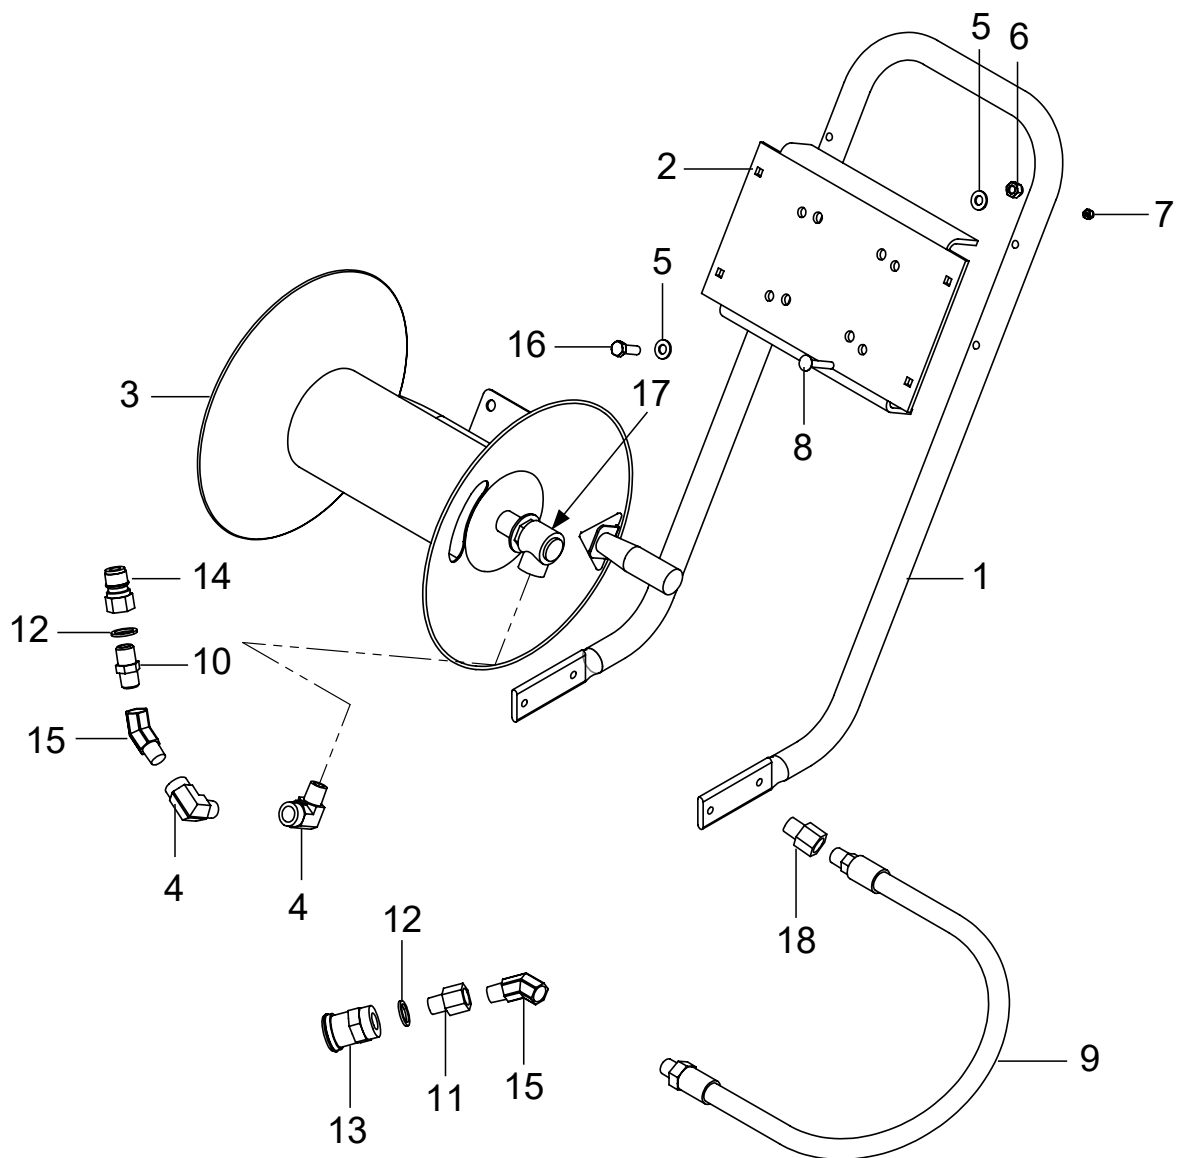

# TABLE OF CONTENTS

---

Chassis .....	1
Pump .....	3
Inlet and outlet .....	5
Hose reel .....	7
Default accessories .....	9
Recommended spare parts .....	11

Pos.	Réf article	Qté	Désignation	Notes
1	31000685	1	BASE ALU M15X10 DD	
2	31000720	1	HANDLE LONG CD	
3	31000684	1	BRACKET FOOT UAD	
4	31000687	6	GROMMET BLACK FOR 1/8 METAL	
5	31000681	2	PATIN CAOUTCHOUC 2,5 POUCES	
6	31000767	1	AXLE 19.25 INCH	
7	31000746	2	AXLE SPACER PVC	
8	31000775	2	ROUE 10 INCH	
9	31000726	2	CAPUCHON D AXE DE ROUE 3/4 IN	
10	31000682	2	AXLE SUPPORT	
11	31000719	1	POIGNEE COURTE	
12	31000688	1	CROCHET	
13	31000722	1	BOULON A ŒIL 3/8 POUCES	
14	31000691	6	RONDELLE PLATE 3/4	
15	31000702	2	VIS 3/8 X 1-3/4 POUCES	
16	31000706	2	RONDELLE INOX 3/8	
17	31000712	3	ECROU NYLSTOP 3/8-16	
18	31000781	1	VIS 1/4-20X2	
19	31000704	1	RONDELLE PLATE 1/4	
20	31000710	9	ECROU NYLSTOP 1/4-20	
21	31000693	8	VIS TRCC 1/4-20X1	

Pos.	Réf article	Qté	Désignation	Notes
1	31000823	1	HANDLE LONG	
2	31000824	1	MOUNTING PLATE	
3	31000825	1	KIT ENROULEUR HP	
4	31000826	2	RACCORD 6MP X 6FP	
5	31000705	8	RONDELLE PLATE 5/16	
6	31000711	4	NUT NYLOCK 5/16-18	
7	31000710	4	ECROU NYLSTOP 1/4-20	
8	31000694	4	CARRIAGE BOLT 1/4-20X1 1/2 INCH	
9	31000804	1	TUYAU NOIR PC5000	
10	31000827	1	RACCORD 6BSPP X 6MP	
11	31000828	1	RACCORD 3/8 BSPP X 3/8 FPT	
12	31000829	2	JOINT 0.68X0.937X0.083	
13	106402075	1	COUPLEUR RAPIDE F 3/8 INCH	
14	1600493	1	RACCORD RAPIDE MALE HP EN 3/8	
15	31000830	2	COUDE 3/8F X 3/8M	
16	31000831	4	BOLT 5/16 INCH X 1 INCH	
17	31001098	1	RACCORD FLEXIBLE SUR ENROULEUR	
18	31001224	1	REDUCING HEX BUSH. 1/2 MNPT X 3/8 FNPT	