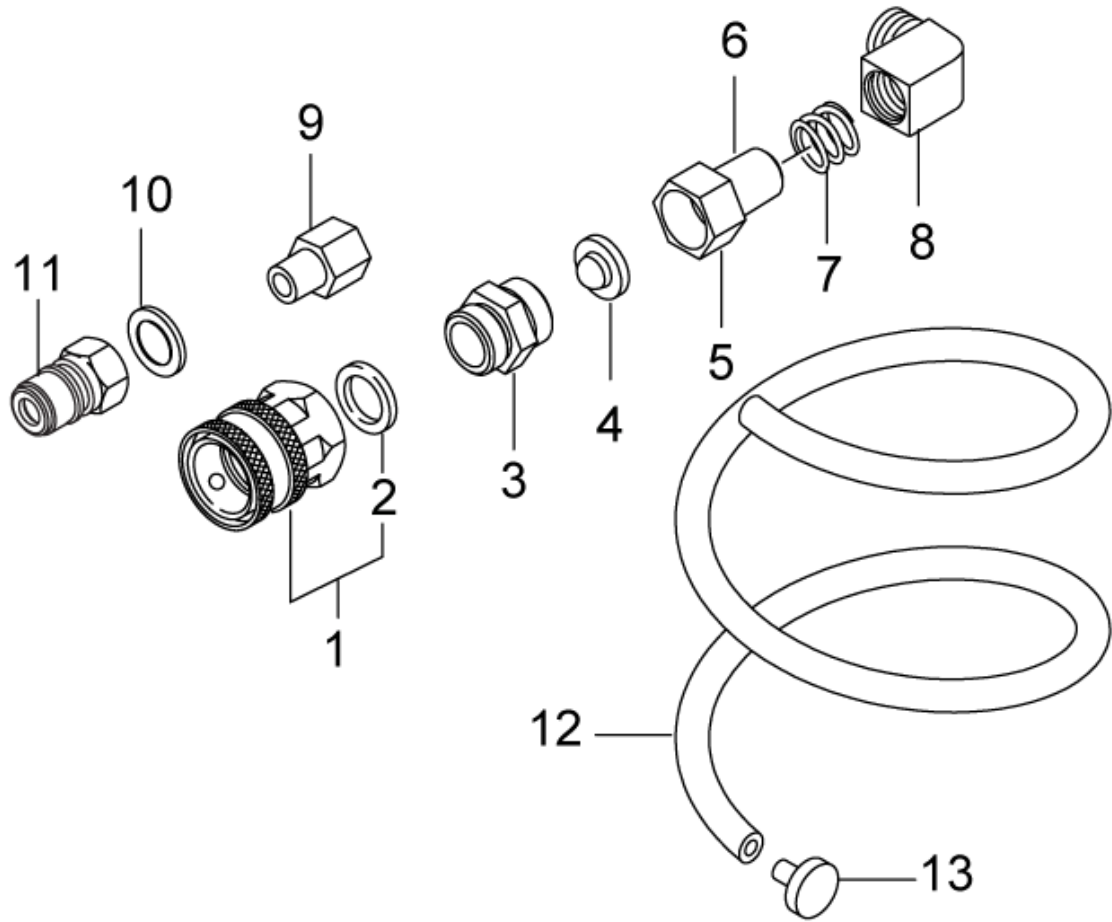

Mai

Pos.	Réf article	Qté	Désignation	Notes
1	1602945	1	RACCORD RAPIDE NITO 3/4"F	
2	3001237	1	JOINT	
3	31000806	1	RACCORD 3/4-14BPX3/4GH	
4	31000802	1	JOINT	
5	31000867	1	ADAPTATEUR 3/8 NPT-M	
6	31000868	1	ECROU	
7	31000869	1	RESSORT	
8	31000870	1	RACCORD 90° 3/8	
9	31000787	1	ADAPTATEUR 3/8 BSPPX3/8 FPT	
10	1801075	1	ANNEAU DE JOINT	
11	1600493	1	RACCORD RAPIDE MALE HP EN 3/8	
12	106408243	1	TUBE TRANSPARENT DE 5M 1/4INCH	
13	6400240	1	CRÉPINE D'ASPIRATION