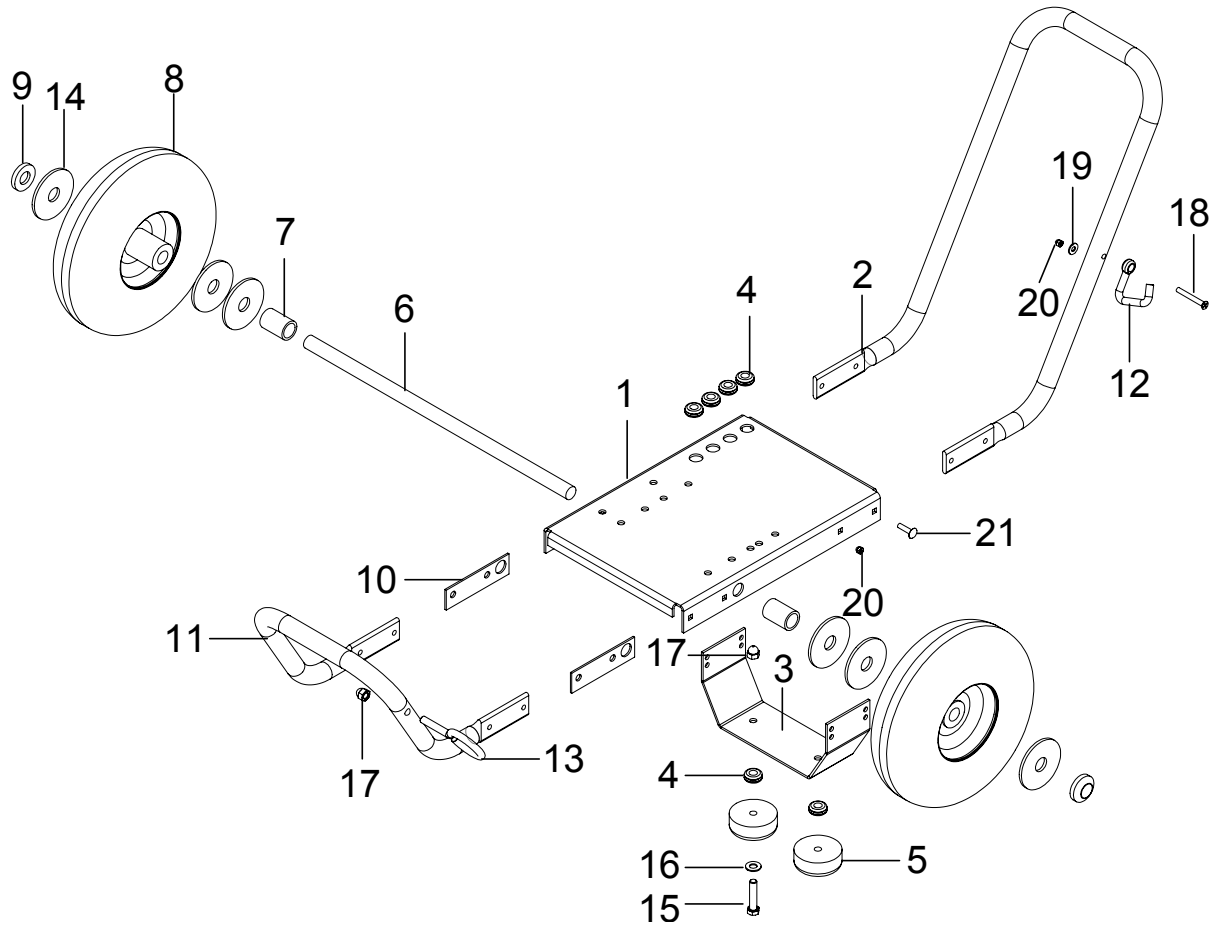

# TABLE OF CONTENTS

---

Chassis .....	1
Pump .....	3
Inlet and outlet .....	5
Hose reel .....	7
Default accessories .....	9
Recommended spare parts .....	11

Pos.	Réf article	Qté	Désignation	Notes
1	31000685	1	BASE ALU M15X10 DD	
2	31000720	1	HANDLE LONG CD	
3	31000684	1	BRACKET FOOT UAD	
4	31000687	6	GROMMET BLACK FOR 1/8 METAL	
5	31000681	2	PATIN CAOUTCHOUC 2,5 POUCES	
6	31000767	1	AXLE 19.25 INCH	
7	31000746	2	AXLE SPACER PVC	
8	31000775	2	ROUE 10 INCH	
9	31000726	2	CAPUCHON D AXE DE ROUE 3/4 IN	
10	31000682	2	AXLE SUPPORT	
11	31000719	1	POIGNEE COURTE	
12	31000688	1	CROCHET	
13	31000722	1	BOULON A ŒIL 3/8 POUCES	
14	31000691	6	RONDELLE PLATE 3/4	
15	31000702	2	VIS 3/8 X 1-3/4 POUCES	
16	31000706	2	RONDELLE INOX 3/8	
17	31000712	3	ECROU NYLSTOP 3/8-16	
18	31000781	1	VIS 1/4-20X2	
19	31000704	1	RONDELLE PLATE 1/4	
20	31000710	9	ECROU NYLSTOP 1/4-20	
21	31000693	8	VIS TRCC 1/4-20X1	

Pos.	Réf article	Qté	Désignation	Notes
1	31000823	1	HANDLE LONG	
2	31000824	1	MOUNTING PLATE	
3	31000825	1	KIT ENROULEUR HP	
4	31000826	2	RACCORD 6MP X 6FP	
5	31000705	8	RONDELLE PLATE 5/16	
6	31000711	4	NUT NYLOCK 5/16-18	
7	31000710	4	ECROU NYLSTOP 1/4-20	
8	31000694	4	CARRIAGE BOLT 1/4-20X1 1/2 INCH	
9	31000804	1	TUYAU NOIR PC5000	
10	31000827	1	RACCORD 6BSPP X 6MP	
11	31000828	1	RACCORD 3/8 BSPP X 3/8 FPT	
12	31000829	2	JOINT 0.68X0.937X0.083	
13	106402075	1	COUPLEUR RAPIDE F 3/8 INCH	
14	1600493	1	RACCORD RAPIDE MALE HP EN 3/8	
15	31000830	2	COUDE 3/8F X 3/8M	
16	31000831	4	BOLT 5/16 INCH X 1 INCH	
17	31001098	1	RACCORD FLEXIBLE SUR ENROULEUR	
18	31001224	1	REDUCING HEX BUSH. 1/2 MNPT X 3/8 FNPT	