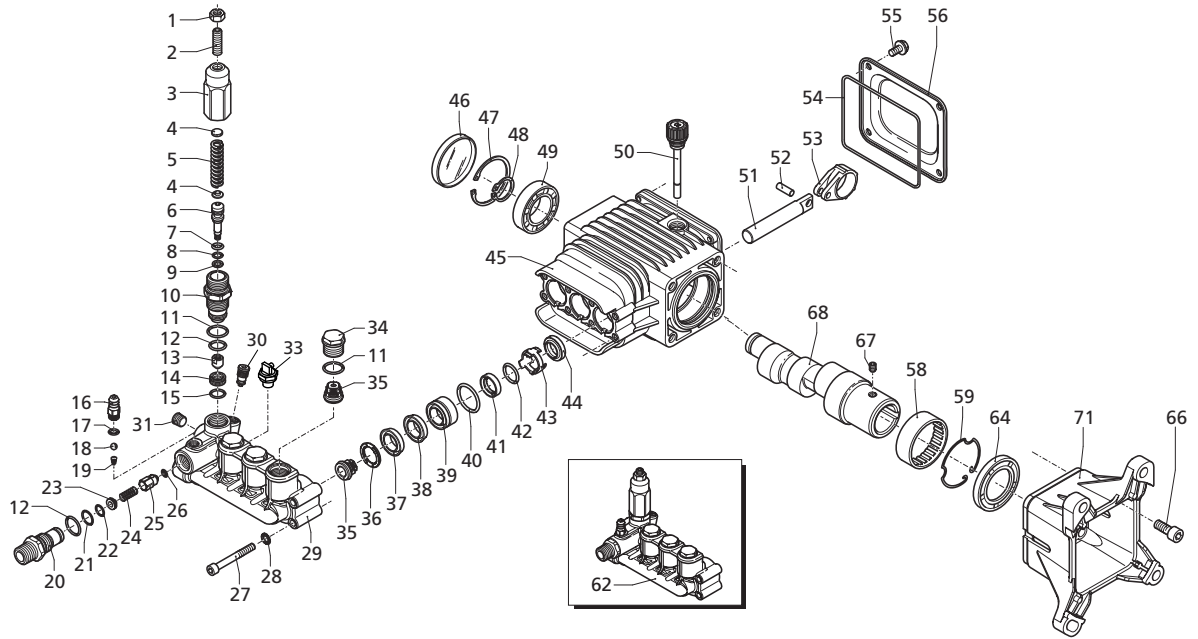

PARTS LIST

2019.03.07

TABLE OF CONTENTS

Chassis	1
Inlet and outlet	3
Pump	5
Hose reel	8
Default accessories	10
Recommended spare parts	12

Pos.	Réf article	Qté	Désignation	Notes
1	31000717	1	BASE ALU DD 10X20	
2	31000718	1	MANCHE LONG	
3	31000719	1	POIGNEE COURTE	
4	31000721	1	BEQUILLE	
5	31000687	2	GROMMET BLACK FOR 1/8 METAL	
6	31000681	2	PATIN CAOUTCHOUC 2,5 POUCES	
7	31000682	2	AXLE SUPPORT	
8	31000767	1	AXLE 19.25 INCH	
9	31000746	2	AXLE SPACER PVC	
10	31000775	2	ROUE 10 INCH	
11	31000686	5	PASSE-FIL	
12	31000725	2	CABOCHON D'AXE	
13	31000722	1	BOULON A ŒIL 3/8 POUCES	
14	31000688	1	CROCHET	
15	31000691	6	RONDELLE PLATE 3/4	
16	31000693	8	VIS TRCC 1/4-20X1	
17	31000710	9	ECROU NYLSTOP 1/4-20	
18	31000702	2	VIS 3/8 X 1-3/4 POUCES	
19	31000706	4	RONDELLE INOX 3/8	
20	31000712	3	ECROU NYLSTOP 3/8-16	
21	31000781	1	VIS 1/4-20X2	

Mai

Pos.	Réf article	Qté	Désignation	Notes
1	1602945	1	RACCORD RAPIDE NITO 3/4"F	
2	3001237	1	JOINT	
3	31000806	1	RACCORD 3/4-14BPX3/4GH	
4	31000802	1	JOINT	
5	31000867	1	ADAPTATEUR 3/8 NPT-M	
6	31000868	1	ECROU	
7	31000869	1	RESSORT	
8	31000870	1	RACCORD 90° 3/8	
9	31000787	1	ADAPTATEUR 3/8 BSPPX3/8 FPT	
10	1801075	1	ANNEAU DE JOINT	
11	1600493	1	RACCORD RAPIDE MALE HP EN 3/8	
12	106408243	1	TUBE TRANSPARENT DE 5M 1/4INCH	
13	6400240	1	CRÉPINE D'ASPIRATION	