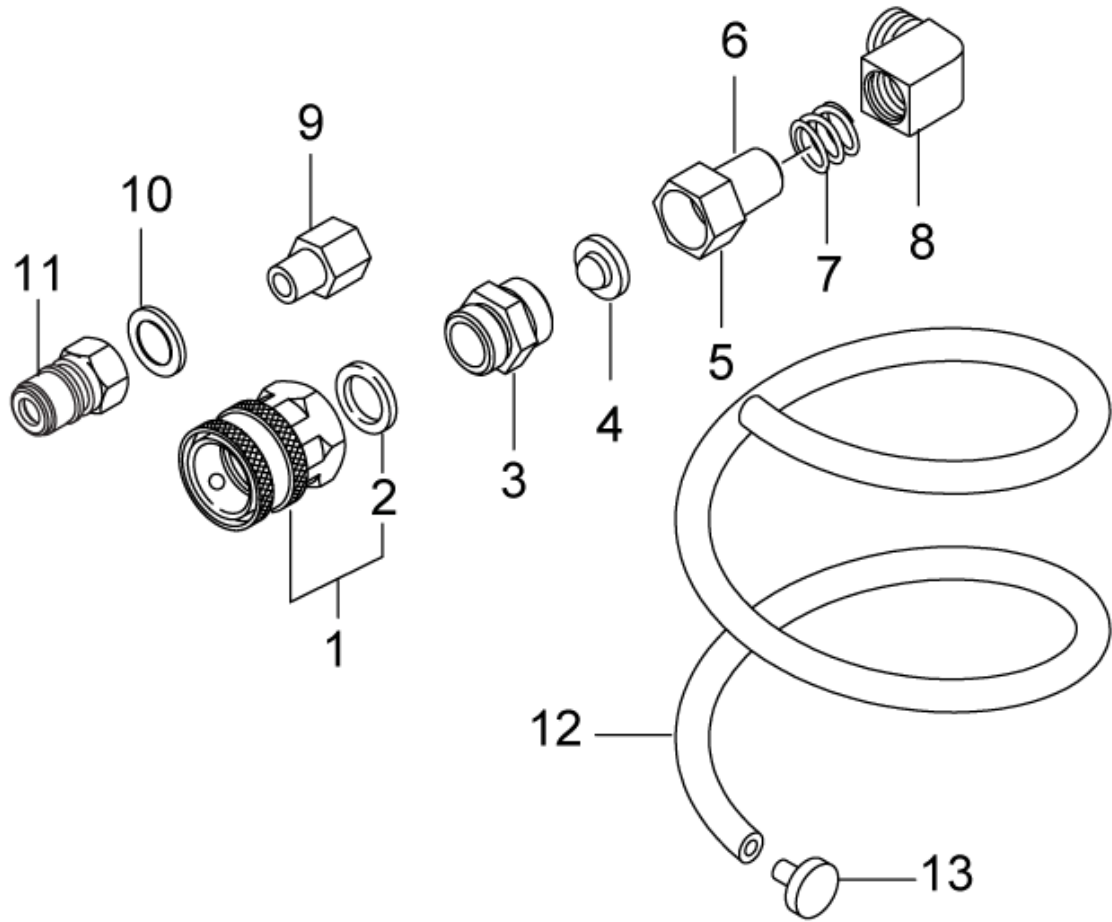

PARTS LIST

2019.03.07

TABLE OF CONTENTS

Chassis	1
Inlet and outlet	3
Pump	5
Hose reel	8
Default accessories	10
Recommended spare parts	12

Pos.	Réf article	Qté	Désignation	Notes
1	31000717	1	BASE ALU DD 10X20	
2	31000718	1	MANCHE LONG	
3	31000719	1	POIGNEE COURTE	
4	31000721	1	BEQUILLE	
5	31000687	2	GROMMET BLACK FOR 1/8 METAL	
6	31000681	2	PATIN CAOUTCHOUC 2,5 POUCES	
7	31000682	2	AXLE SUPPORT	
8	31000767	1	AXLE 19.25 INCH	
9	31000746	2	AXLE SPACER PVC	
10	31000775	2	ROUE 10 INCH	
11	31000686	5	PASSE-FIL	
12	31000725	2	CABOCHON D'AXE	
13	31000722	1	BOULON A ŒIL 3/8 POUCES	
14	31000688	1	CROCHET	
15	31000691	6	RONDELLE PLATE 3/4	
16	31000693	8	VIS TRCC 1/4-20X1	
17	31000710	9	ECROU NYLSTOP 1/4-20	
18	31000702	2	VIS 3/8 X 1-3/4 POUCES	
19	31000706	4	RONDELLE INOX 3/8	
20	31000712	3	ECROU NYLSTOP 3/8-16	
21	31000781	1	VIS 1/4-20X2	