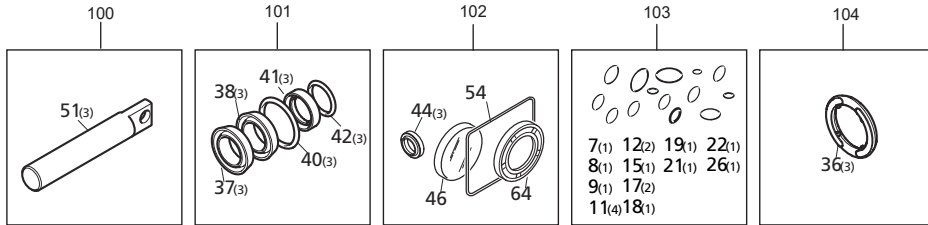

PARTS LIST

2019.03.07

TABLE OF CONTENTS

Chassis	1
Inlet and outlet	3
Pump	5
Hose reel	8
Default accessories	10
Recommended spare parts	12

Pos.	Réf article	Qté	Désignation	Notes
1	31000717	1	BASE ALU DD 10X20	
2	31000718	1	MANCHE LONG	
3	31000719	1	POIGNEE COURTE	
4	31000721	1	BEQUILLE	
5	31000687	2	GROMMET BLACK FOR 1/8 METAL	
6	31000681	2	PATIN CAOUTCHOUC 2,5 POUCES	
7	31000682	2	AXLE SUPPORT	
8	31000767	1	AXLE 19.25 INCH	
9	31000746	2	AXLE SPACER PVC	
10	31000775	2	ROUE 10 INCH	
11	31000686	5	PASSE-FIL	
12	31000725	2	CABOCHON D'AXE	
13	31000722	1	BOULON A ŒIL 3/8 POUCES	
14	31000688	1	CROCHET	
15	31000691	6	RONDELLE PLATE 3/4	
16	31000693	8	VIS TRCC 1/4-20X1	
17	31000710	9	ECROU NYLSTOP 1/4-20	
18	31000702	2	VIS 3/8 X 1-3/4 POUCES	
19	31000706	4	RONDELLE INOX 3/8	
20	31000712	3	ECROU NYLSTOP 3/8-16	
21	31000781	1	VIS 1/4-20X2	

Mai

Pos.	Réf article	Qté	Désignation	Notes
1	1602945	1	RACCORD RAPIDE NITO 3/4"F	
2	3001237	1	JOINT	
3	31000806	1	RACCORD 3/4-14BPX3/4GH	
4	31000802	1	JOINT	
5	31000867	1	ADAPTATEUR 3/8 NPT-M	
6	31000868	1	ECROU	
7	31000869	1	RESSORT	
8	31000870	1	RACCORD 90° 3/8	
9	31000787	1	ADAPTATEUR 3/8 BSPPX3/8 FPT	
10	1801075	1	ANNEAU DE JOINT	
11	1600493	1	RACCORD RAPIDE MALE HP EN 3/8	
12	106408243	1	TUBE TRANSPARENT DE 5M 1/4INCH	
13	6400240	1	CRÉPINE D'ASPIRATION	