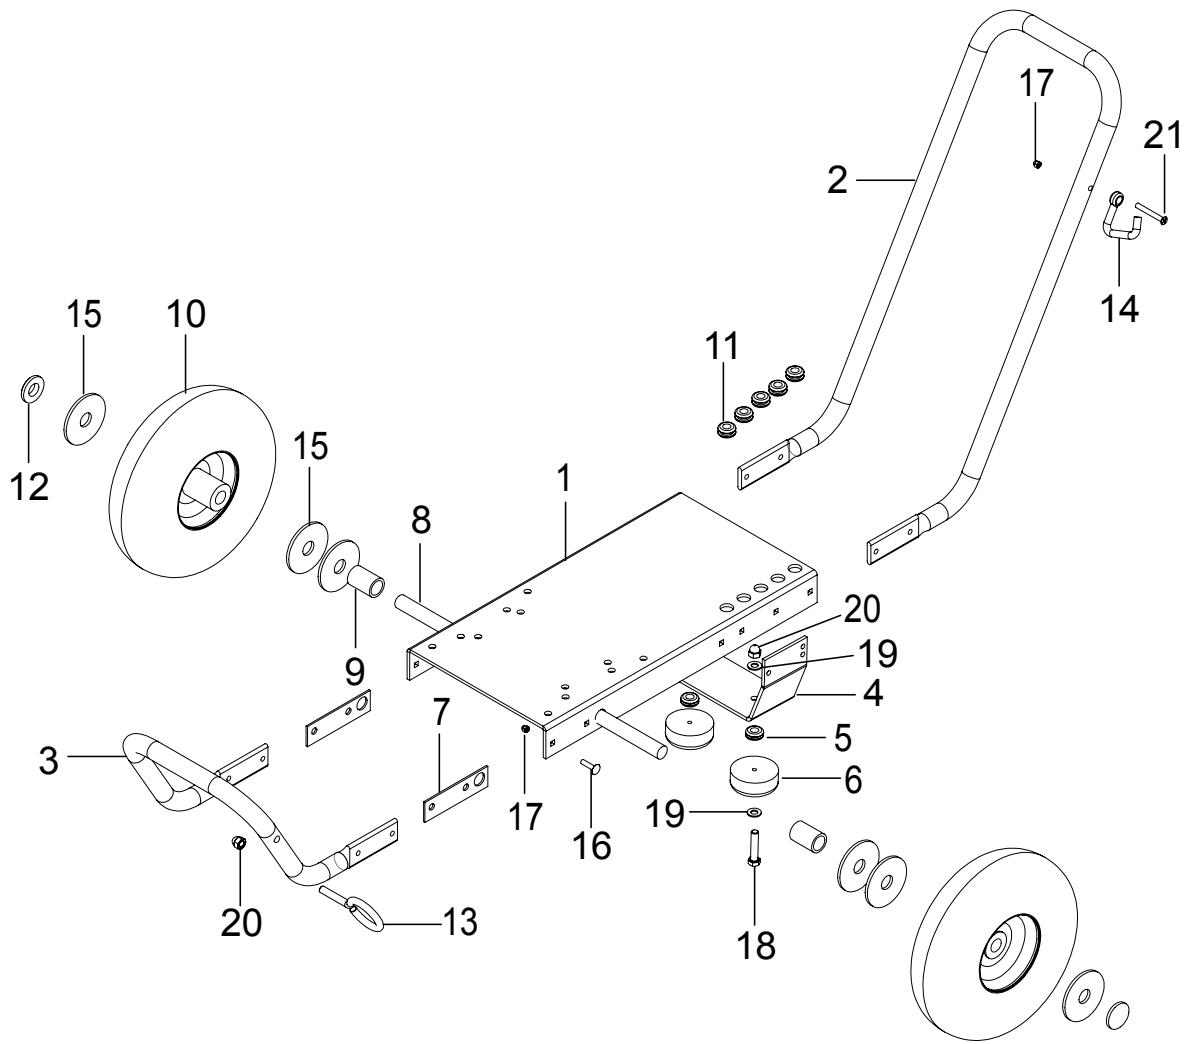

PARTS LIST

2019.03.07

TABLE OF CONTENTS

Chassis	1
Inlet and outlet	3
Pump	5
Hose reel	8
Default accessories	10
Recommended spare parts	12

Pos.	Réf article	Qté	Désignation	Notes
1	31000717	1	BASE ALU DD 10X20	
2	31000718	1	MANCHE LONG	
3	31000719	1	POIGNEE COURTE	
4	31000721	1	BEQUILLE	
5	31000687	2	GROMMET BLACK FOR 1/8 METAL	
6	31000681	2	PATIN CAOUTCHOUC 2,5 POUCES	
7	31000682	2	AXLE SUPPORT	
8	31000767	1	AXLE 19.25 INCH	
9	31000746	2	AXLE SPACER PVC	
10	31000775	2	ROUE 10 INCH	
11	31000686	5	PASSE-FIL	
12	31000725	2	CABOCHON D'AXE	
13	31000722	1	BOULON A ŒIL 3/8 POUCES	
14	31000688	1	CROCHET	
15	31000691	6	RONDELLE PLATE 3/4	
16	31000693	8	VIS TRCC 1/4-20X1	
17	31000710	9	ECROU NYLSTOP 1/4-20	
18	31000702	2	VIS 3/8 X 1-3/4 POUCES	
19	31000706	4	RONDELLE INOX 3/8	
20	31000712	3	ECROU NYLSTOP 3/8-16	
21	31000781	1	VIS 1/4-20X2	

Mai

Pos.	Réf article	Qté	Désignation	Notes
1	1602945	1	RACCORD RAPIDE NITO 3/4"F	
2	3001237	1	JOINT	
3	31000806	1	RACCORD 3/4-14BPX3/4GH	
4	31000802	1	JOINT	
5	31000867	1	ADAPTATEUR 3/8 NPT-M	
6	31000868	1	ECROU	
7	31000869	1	RESSORT	
8	31000870	1	RACCORD 90° 3/8	
9	31000787	1	ADAPTATEUR 3/8 BSPPX3/8 FPT	
10	1801075	1	ANNEAU DE JOINT	
11	1600493	1	RACCORD RAPIDE MALE HP EN 3/8	
12	106408243	1	TUBE TRANSPARENT DE 5M 1/4INCH	
13	6400240	1	CRÉPINE D'ASPIRATION	