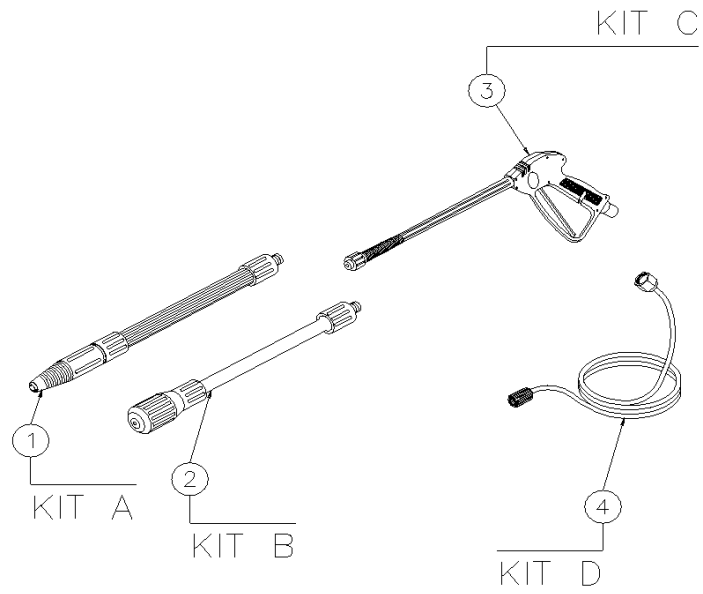

VARI0059

Ref. Part N.	Cust. Part N.	Description	Reference	Price
K A	KTRI93547	LANCE KIT F31-037 MRG 1,25(1PZ)	0001	--
K B	KTRI93546	TETE KIT F31-036 LC TRB TTR16	0002	--
K C	KTRI93548	PISTOLET F 26-015 BIT M22 (1 PZ)	0003	--