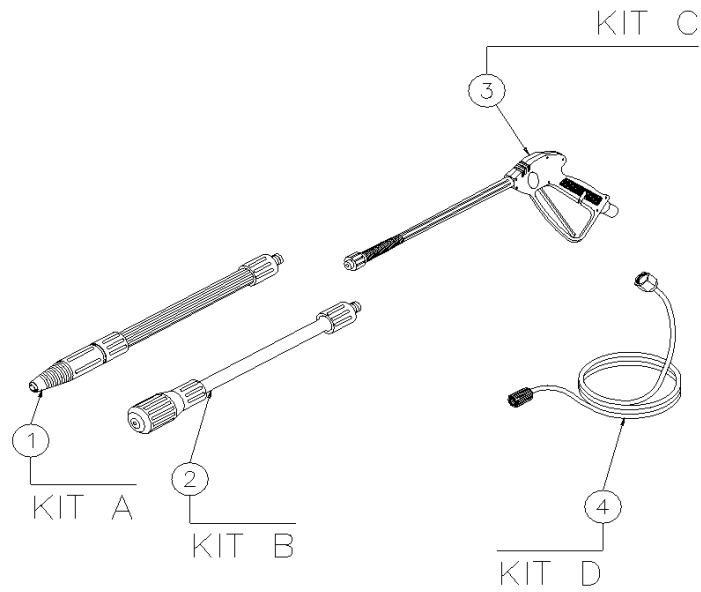

VARI0059

Ref.	K	Part N.	Customer Part N.	Description	Qty	Validity:		Price
						From	To	
0001	E	LCPR93174		LANCE T10-220B +SF230 D.1,25	1,00			--
0002	E	LCPR93175		LANCE TURBO TTR-16+SF230 D.1,30	1,00			--
0003	E	IPIP92478		PISTOLET BIT-101 1/4M / M22X1,5	1,00			--