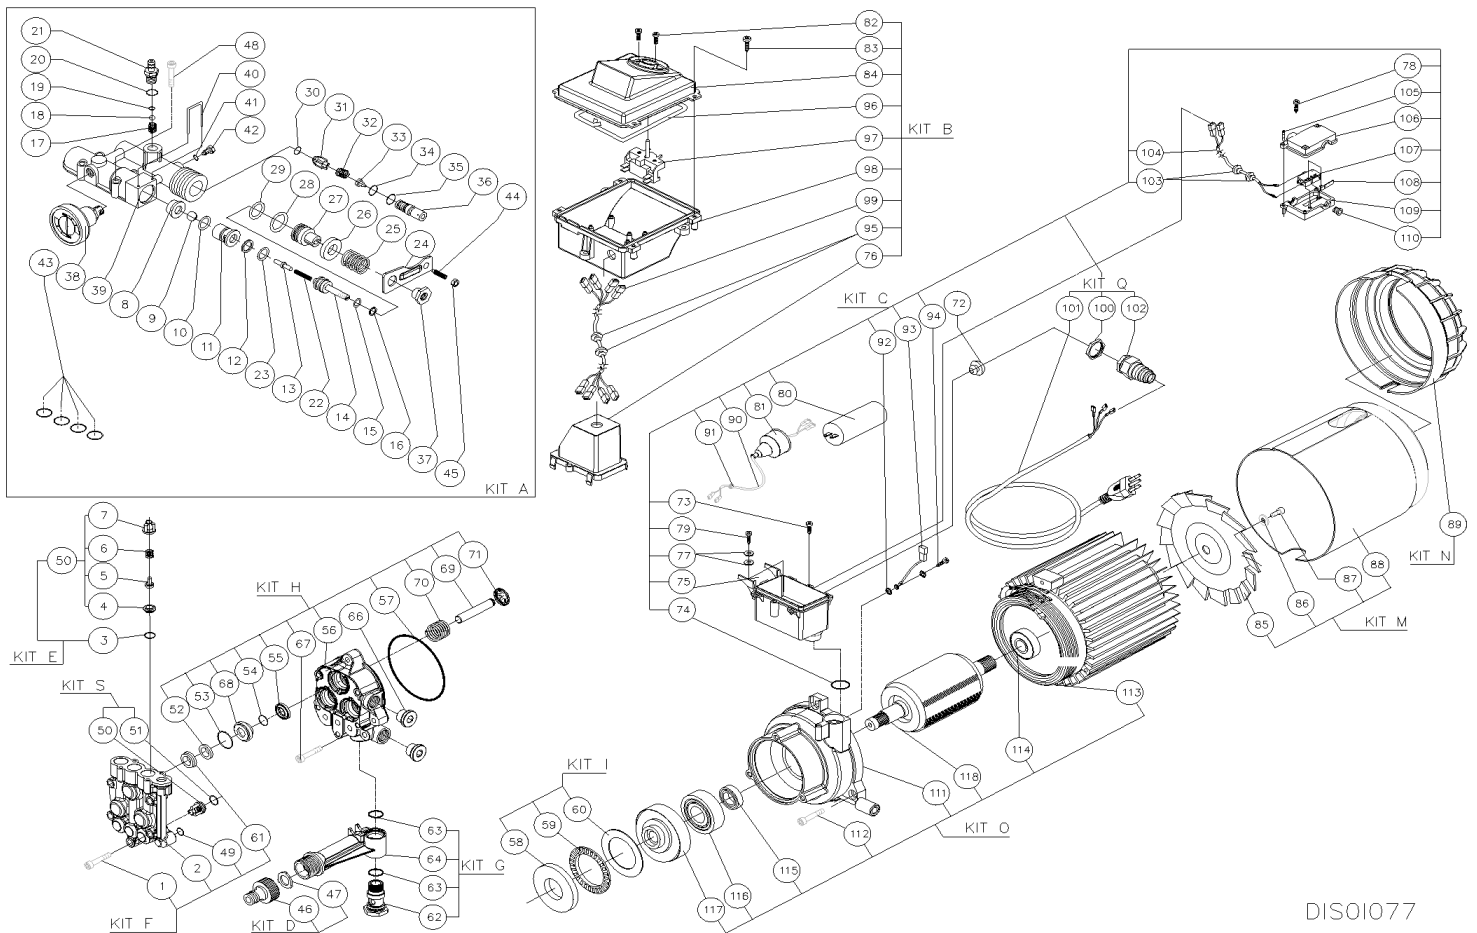

DIS01077

Ref.	K	Part N.	Customer Part N.	Description	Qty	Validity:		Price
						From	To	
0080	E	MECO61715		CONDENSEUR 40 MF D. 45X 95 FASTON	1,00	11/2004	--	
0081	E	MPVR60388		COIFFE PER CONDENSATORE	1,00	11/2004	--	
0082	E	VTVT63046		VIS TSPEI M4X12 ZC.	2,00	11/2004	--	
0082	E	VTVT67356		VIS M 4X 12 TCB TC TRIL.	2,00	02/2005	--	
0083	E	VTVT62983		VIS ATF TC CROCE M3,9X19 BRU	4,00	11/2004	--	
0084	E	MPVR91919		COUVERCLE BOITE "G160"	1,00	11/2004	--	
0085	E	VEVR91813		HELICE A.700 D.140	1,00		--	
0086	E	FVR91814		BAGUE VENT.MEC 100	1,00		--	
0088	E	MPVR91812		TAPIS DE TRANS.A400/H121	1,00		--	
0090	E	MECV61787		CABLE BIPOLARE UL105° 2X18AWG	0,30	11/2004	--	
0091	E	MPVR60518		PASSAGE P.CABLE15X7,5	1,00	11/2004	--	
0092	E	VTRS63310		RONDELLE D. 4	2,00	02/2005	--	
0093	E	MECB80079		CABLE 1X1.5 SG L=27	1,00	02/2005	--	
0094	E	VTVT67356		VIS M 4X 12 TCB TC TRIL.	1,00		--	
0095	E	MEVR67433		PASSAGE P.CABLEDR10/14/18-3	2,00	12/2004	--	
0096	E	GUVR82555		JOINT D. 4	0,40	11/2004	--	
0097	E	MECI61599		INTERRUPTEUR AQUA 3022/31 A PL	1,00	11/2004	--	
0098	E	MPVR91921		DOUILLE SCAT.EL. SERIE "G"	1,00	11/2004	--	
0099	E	MECB91925		CABLE H07RNF 4X1,5 L=450 mm	1,00		--	
0100	E	MEVR61843		CONTRE-ECROU PG 11	1,00	11/2004	--	
0101	E	MECB81327		CABLE H07 RNF 3X1.5 MT 5.5 S2	1,00	11/2004	--	
0102	E	MEVR40210		PASSAGE P.FIL D. 10 HMM	1,00	11/2004	--	
0103	E	MPVR60518		PASSAGE P.CABLE15X7,5	2,00	11/2004	--	
0104	E	MECB64268		CABLE T/S 2X1 L=300 2 FAST.L.	1,00		--	
0105	E	VTVT07859		VIS TCB-TC 3.5X13 UNI6954	3,00	11/2004	--	
0106	E	MPVR82050		COUVERCLE T/S AQUA 400 S2	1,00	11/2004	--	
0107	E	MECI80953		MICROINTERRUPT.20A 1CT UA831612RW2 UL	1,00	11/2004	--	
0108	E	LAFN41618		TOLE ONE JT.	1,00	11/2004	--	
0109	E	MPVR82051		BASE SUPPORT T/S AQUA 400	1,00	11/2004	--	
0110	E	MPVR41620		PROTECTION S.T-STOP FP	1,00	11/2004	--	
0111	E	MFVR91807		ECU ANT. "G160"	1,00		--	
0112	E	VTVT90541		VIS TCEI M 6X20 ATF TRIL.	3,00	02/2004	--	
0113	E	MOST92390		STATOR MOT.EL. CPL 128X67H120 230/50I	1,00	07/2004	--	
0114	E	CUVR53295		ROULEM.A BILLES6003 2Z ZKL	1,00		--	
0115	E	PVVR63537		JOINT SPI 17X 28X 7-NBR HOBBY 90	1,00		--	
0116	E	CUVR53307		ROULEM.A BILLES7303 B	1,00		--	
0117	E	PVVR40154		PLAT H.90 9°	1,00	12/2004	--	
0118	E	MORT91311		ROTOR MOTEUR E.CPL 67X20H110	1,00		--