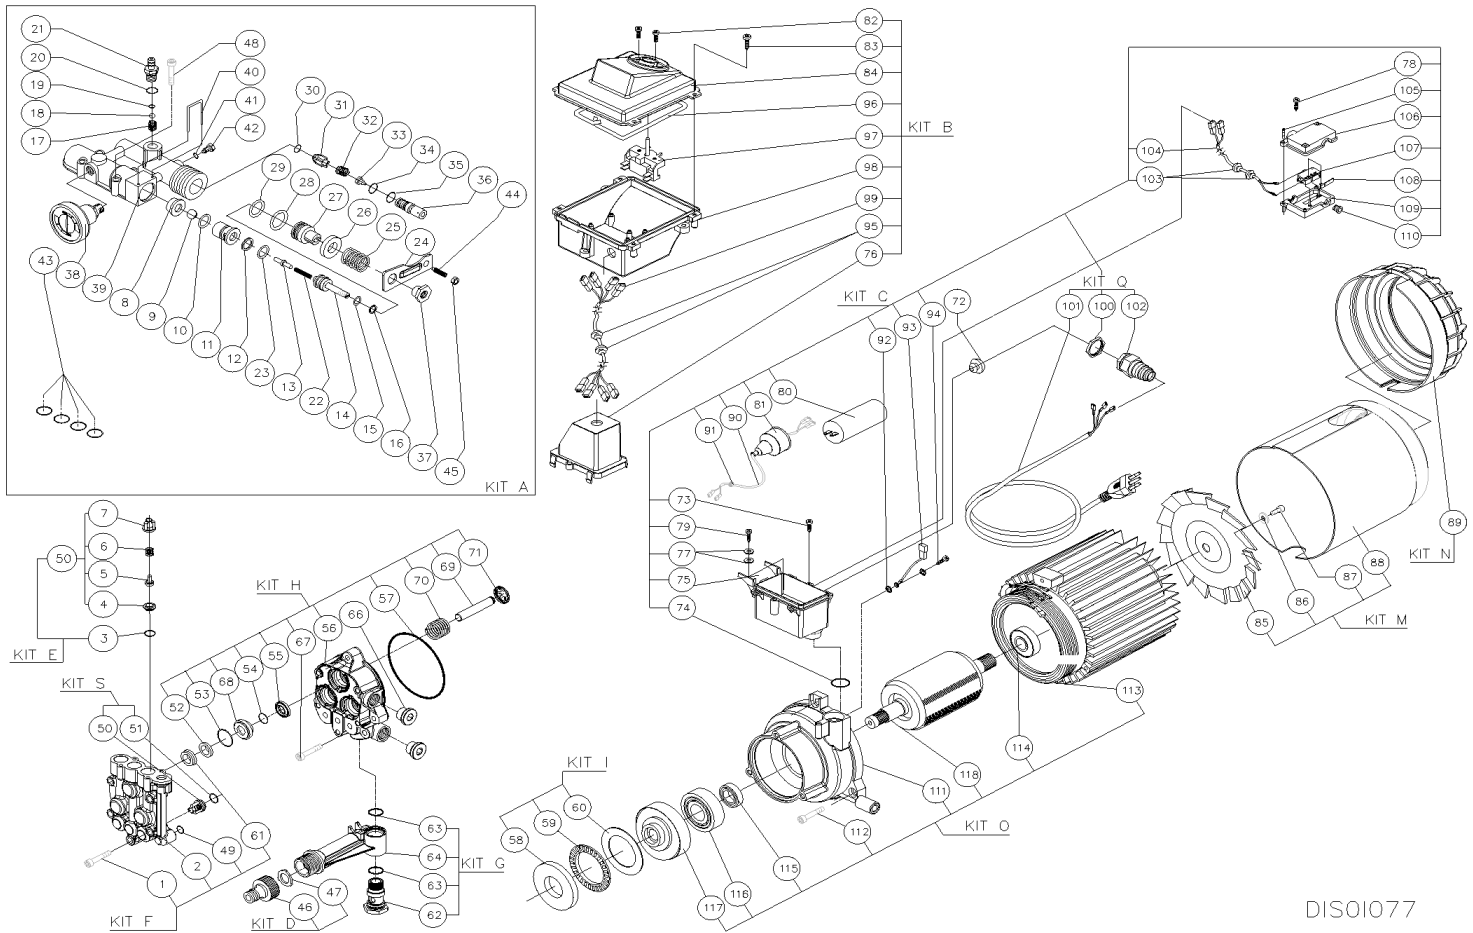

DIS01077

Ref.	K	Part N.	Customer Part N.	Description	Qty	Validity: From	To	Price
0001	E	VTVT91360		VIS TCEI M 7X35 32000 N.ZN.G.	5,00	11/2004		--
0002	E	MFVR92151		CULASSE HBY 5VT OT S/R M7	1,00	11/2004		--
0003	E	GUGO21841		O-RING D. 12.42 X 1.78 NBR 90SH	3,00	11/2004		--
0004	E	PVVR40191		SIEGE SOUPAPE "TH"	1,00	11/2004		--
0005	E	PVVR40190		PLAT A.700 INX	1,00	11/2004		--
0006	E	MLML40189		RESSORT D. 5.5 "TH"	1,00	11/2004		--
0007	E	PVVR40188		GUIDE SOUPAPE "TH"	1,00	11/2004		--
0008	E	PVVR40167		PLAT B12	1,00			--
0009	E	SFVR53318		BILLE D. 7 AISI 420	1,00			--
0010	E	GUGO03496		O-RING D. 9.25 X 1.78 NBR 70SH	1,00			--
0011	E	PVVR81275		SIEGE SOUPAPE D. 5.6 B POL.	1,00			--
0012	E	GUVR63570		BAGUE ANTIEXTR.D. 9 X12 X1.5 OR108	1,00			--
0013	E	PVVR40165		PISTON COMMANDEE.START	1,00			--
0014	E	PVVR92410		PETIT PISTON E.START LG. ALL.	1,00			--
0015	E	GUGO12489		O-RING D. 6.07 X 1.78 NBR 70SH	2,00			--
0016	E	GUVR40170		BAGUE ANTIEXTR.D. 6 X 9	1,00			--
0017	E	MLML40172		RESSORT D. 3.5	1,00			--
0018	E	SFVR40173		BILLE D. 3/16" AISI 420	1,00			--
0019	E	GUGO01062		O-RING D. 3.69 X 1.78 NBR 70SH	1,00			--
0020	E	GUGO06988		O-RING D. 7.66 X 1.78 NBR 70SH	1,00			--
0021	E	RCDS92412		RACCORD ASP.DETERG.- H110 ALL	1,00			--
0022	E	MLML40169		RESSORT E.START	1,00			--
0023	E	GUGO63403		O-RING D. 8.73 X 1.78 NBR 70SH	1,00	11/2004		--
0024	E	LAFN41612		PLAQUETTE SIST.T-STOP A/400	1,00			--
0025	E	MLML80964		RESSORT D. 17,5 X 25 X 3,5 145 BA	1,00			--
0026	E	LAFN58903		ENTRETOISE D.12 BY-PASS	1,00			--
0027	E	PVVR92408		CORPS VALVE BY-PASS B ALL.	1,00			--
0028	E	GUGO09720		O-RING D. 14 X 1.78 NBR 70SH	1,00	09/2004		--
0029	E	GUGO11652		O-RING D. 12.42 X 1.78 NBR 70SH	1,00	09/2004		--
0030	E	GUGO40181		O-RING D. 5 X 2 NBR 90SH	1,00			--
0031	E	VVSF40182		SOUPAPE H90 PLS	1,00			--
0032	E	MLML59254		RESSORT D. 9.2 X10X0.8 AISI 302	1,00			--
0033	E	UGEI40178		BUSE D. 1.8 HOBBY	1,00			--
0034	E	GUGO40179		O-RING D. 8 X 2 NBR 70SH	1,00			--
0035	E	GUGO03496		O-RING D. 9.25 X 1.78 NBR 70SH	1,00			--
0036	E	MPVR81152		NIPPLE H90 S3	1,00			--
0037	E	VTDD92738		ECROU E.START ALL.	1,00			--
0038	E	MNMN91833		MANOMETRE D.40 MIN-MAX R1/8"	1,00	02/2005		--
0039	E	MFVR57878		CONNECTEUR H94 AL ML AN	1,00			--