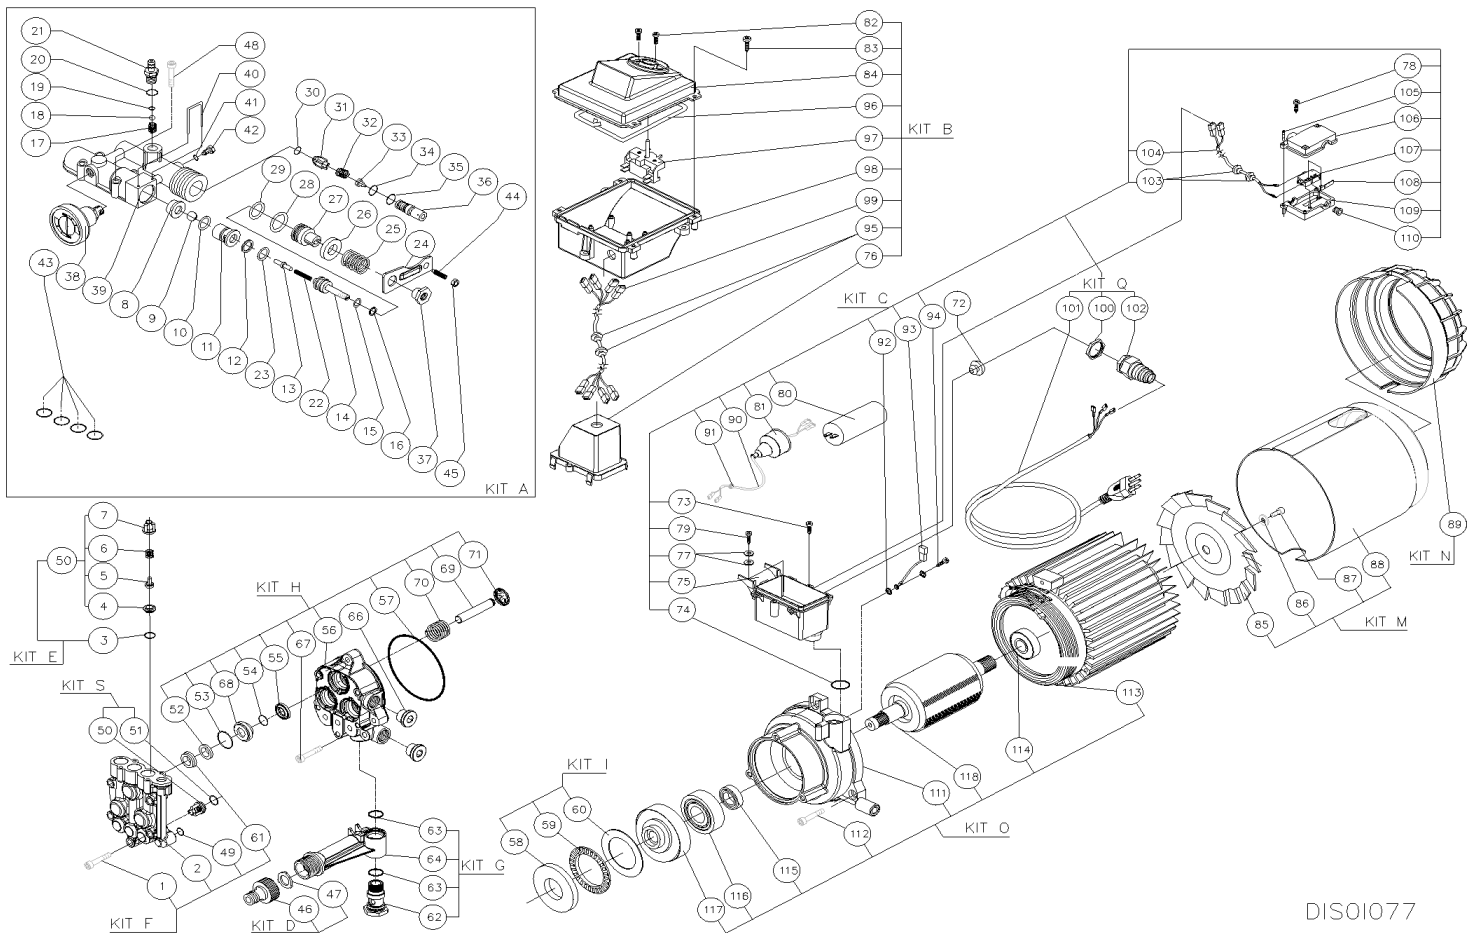

DIS01077

Ref.	K	Part N.	Customer Part N.	Description	Qty	Validity: From	To	Price
0001	E	VTVT91360		VIS TCEI M 7X35 32000 N.ZN.G.	5,00	11/2004		--
0002	E	MFVR92151		CULASSE HBY 5VT OT S/R M7	1,00	11/2004		--
0003	E	GUGO21841		O-RING D. 12.42 X 1.78 NBR 90SH	3,00	11/2004		--
0004	E	PVVR40191		SIEGE SOUPAPE "TH"	1,00	11/2004		--
0005	E	PVVR40190		PLAT A.700 INX	1,00	11/2004		--
0006	E	MLML40189		RESSORT D. 5.5 "TH"	1,00	11/2004		--
0007	E	PVVR40188		GUIDE SOUPAPE "TH"	1,00	11/2004		--
0008	E	PVVR40167		PLAT B12	1,00			--
0009	E	SFVR53318		BILLE D. 7 AISI 420	1,00			--
0010	E	GUGO03496		O-RING D. 9.25 X 1.78 NBR 70SH	1,00			--
0011	E	PVVR81275		SIEGE SOUPAPE D. 5.6 B POL.	1,00			--
0012	E	GUVR63570		BAGUE ANTIEXTR.D. 9 X12 X1.5 OR108	1,00			--
0013	E	PVVR40165		PISTON COMMANDEE.START	1,00			--
0014	E	PVVR92410		PETIT PISTON E.START LG. ALL.	1,00			--
0015	E	GUGO12489		O-RING D. 6.07 X 1.78 NBR 70SH	2,00			--
0016	E	GUVR40170		BAGUE ANTIEXTR.D. 6 X 9	1,00			--
0017	E	MLML40172		RESSORT D. 3.5	1,00			--
0018	E	SFVR40173		BILLE D. 3/16" AISI 420	1,00			--
0019	E	GUGO01062		O-RING D. 3.69 X 1.78 NBR 70SH	1,00			--
0020	E	GUGO06988		O-RING D. 7.66 X 1.78 NBR 70SH	1,00			--
0021	E	RCDS92412		RACCORD ASP.DETERG.- H110 ALL	1,00			--
0022	E	MLML40169		RESSORT E.START	1,00			--
0023	E	GUGO63403		O-RING D. 8.73 X 1.78 NBR 70SH	1,00	11/2004		--
0024	E	LAFN41612		PLAQUETTE SIST.T-STOP A/400	1,00			--
0025	E	MLML80964		RESSORT D. 17,5 X 25 X 3,5 145 BA	1,00			--
0026	E	LAFN58903		ENTRETOISE D.12 BY-PASS	1,00			--
0027	E	PVVR92408		CORPS VALVE BY-PASS B ALL.	1,00			--
0028	E	GUGO09720		O-RING D. 14 X 1.78 NBR 70SH	1,00	09/2004		--
0029	E	GUGO11652		O-RING D. 12.42 X 1.78 NBR 70SH	1,00	09/2004		--
0030	E	GUGO40181		O-RING D. 5 X 2 NBR 90SH	1,00			--
0031	E	VVSF40182		SOUPAPE H90 PLS	1,00			--
0032	E	MLML59254		RESSORT D. 9.2 X10X0.8 AISI 302	1,00			--
0033	E	UGEI40178		BUSE D. 1.8 HOBBY	1,00			--
0034	E	GUGO40179		O-RING D. 8 X 2 NBR 70SH	1,00			--
0035	E	GUGO03496		O-RING D. 9.25 X 1.78 NBR 70SH	1,00			--
0036	E	MPVR81152		NIPPLE H90 S3	1,00			--
0037	E	VTDD92738		ECROU E.START ALL.	1,00			--
0038	E	MNMN91833		MANOMETRE D.40 MIN-MAX R1/8"	1,00	02/2005		--
0039	E	MFVR57878		CONNECTEUR H94 AL ML AN	1,00			--