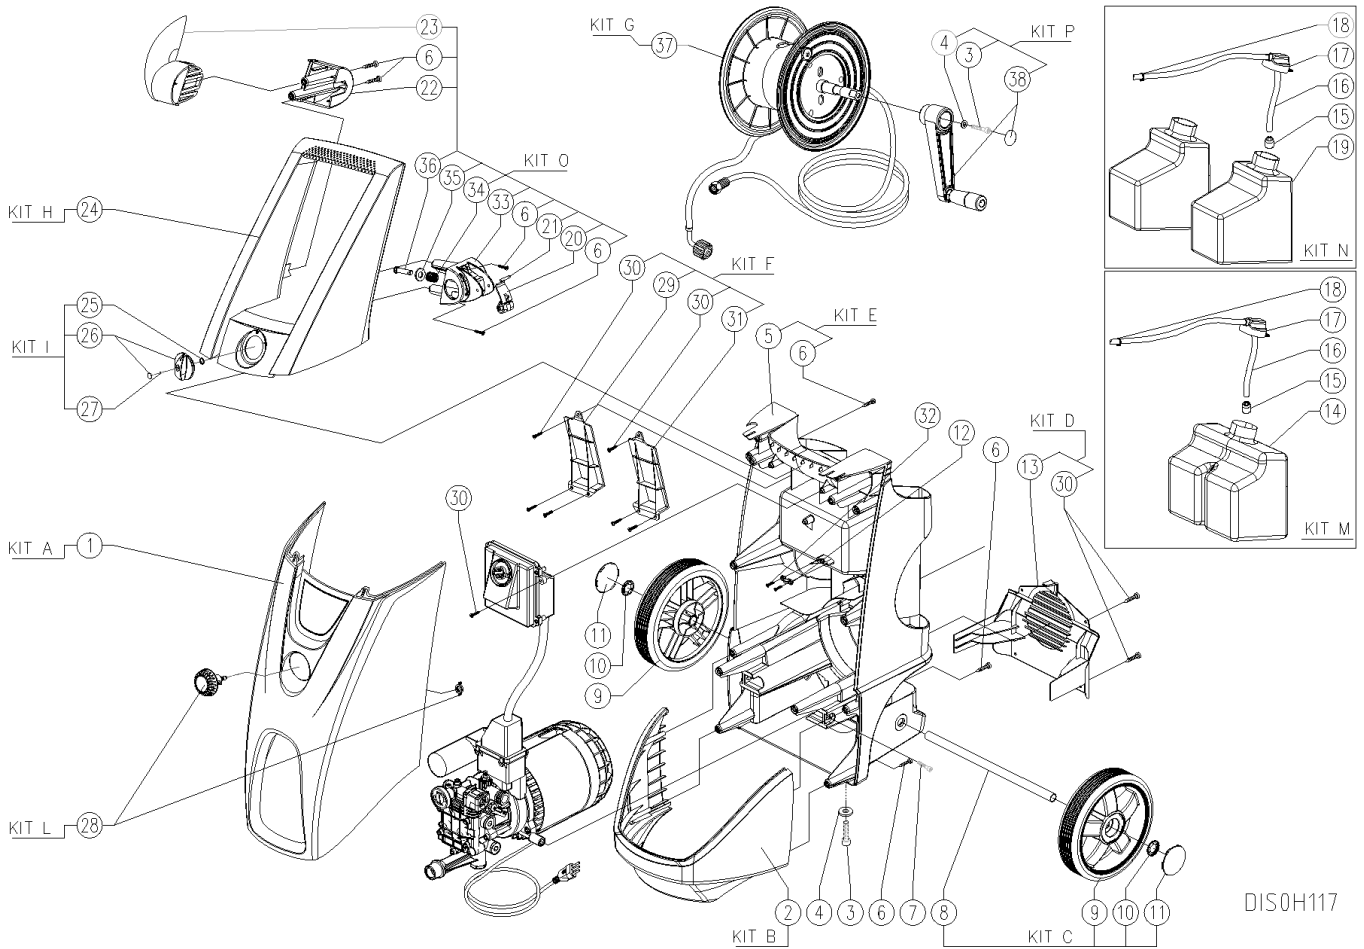

DIS0H117

Ref. Part N.	Cust. Part N.	Description	Reference	Price
K 3	KTRI84025	VIS KIT 830 (50 PZ)	0003 0003	--
K 4	KTRI93551	VIS KIT F 30-014 (50 PZ)	0004 0004	--
K 6	KTRI92987	VIS KIT F 30-006 (50 PZ)	0006	--
K 7	KTRI93513	VIS KIT F 30-012 (50 PZ)	0007	--
K A	KTRI93624	COUVERTURE BLEUKIT F24-072 "G" (3 PZ)	0001	--
K B	KTRI93502	BANDE KIT F24-056 ANT. "G" (5P)	0006	--
K C	KTRI93503	ROUE KIT F1-004 AQK-PRO (2P)	0008 0009 0010 0011	--
K D	KTRI93504	GRILLE D'AREAGEKIT F24-057 "G" (10 PZ)	0013 0030	--
K E	KTRI93505	CHASSIS KIT F24-058 "SERIE G"(1)	0005 0006	--
K F	KTRI93506	PLAQUE KIT F24-059 "G"DX/SX (10P)	0029 0030 0031	--
K G	KTRI93526	ENROULEUR KIT F35-002 "G160"+GM 12M	0037	--
K H	KTRI93623	POIGNEE KIT F 24-071 "SERIE G" 3P	0024	--
K I	KTRI93509	POIGNEE ROUGE KIT F04-001 INT."G" (20P)	0025 0026 0027	--
K L	KTRI93524	ROBINET KIT F6-006 "G" 2T (10PZ)	0028	--
K N	KTRI93525	BAC DETERGENT KIT F6-007 "G" 1,5LT(2PZ)	0015 0016 0017 0018 0019	--
K O	KTRI93522	CROCHET KIT F24-063 "PRO150X"(1PZ)	0006 0020 0021 0022 0023 0033 0034 0035 0036	--
K P	KTRI93527	POIGNEE KIT F24-065 AVTB "G"(1PZ)	0003 0003 0004 0004 0038	--
K 12	KTRI84071	BORNE KIT 876 (20 PZ)	0012	--
K 30	KTRI93514	VIS KIT F 30-013 (50 PZ)	0030	--
K 32	KTRI84030	VIS KIT 835 (50 PZ)	0032	--