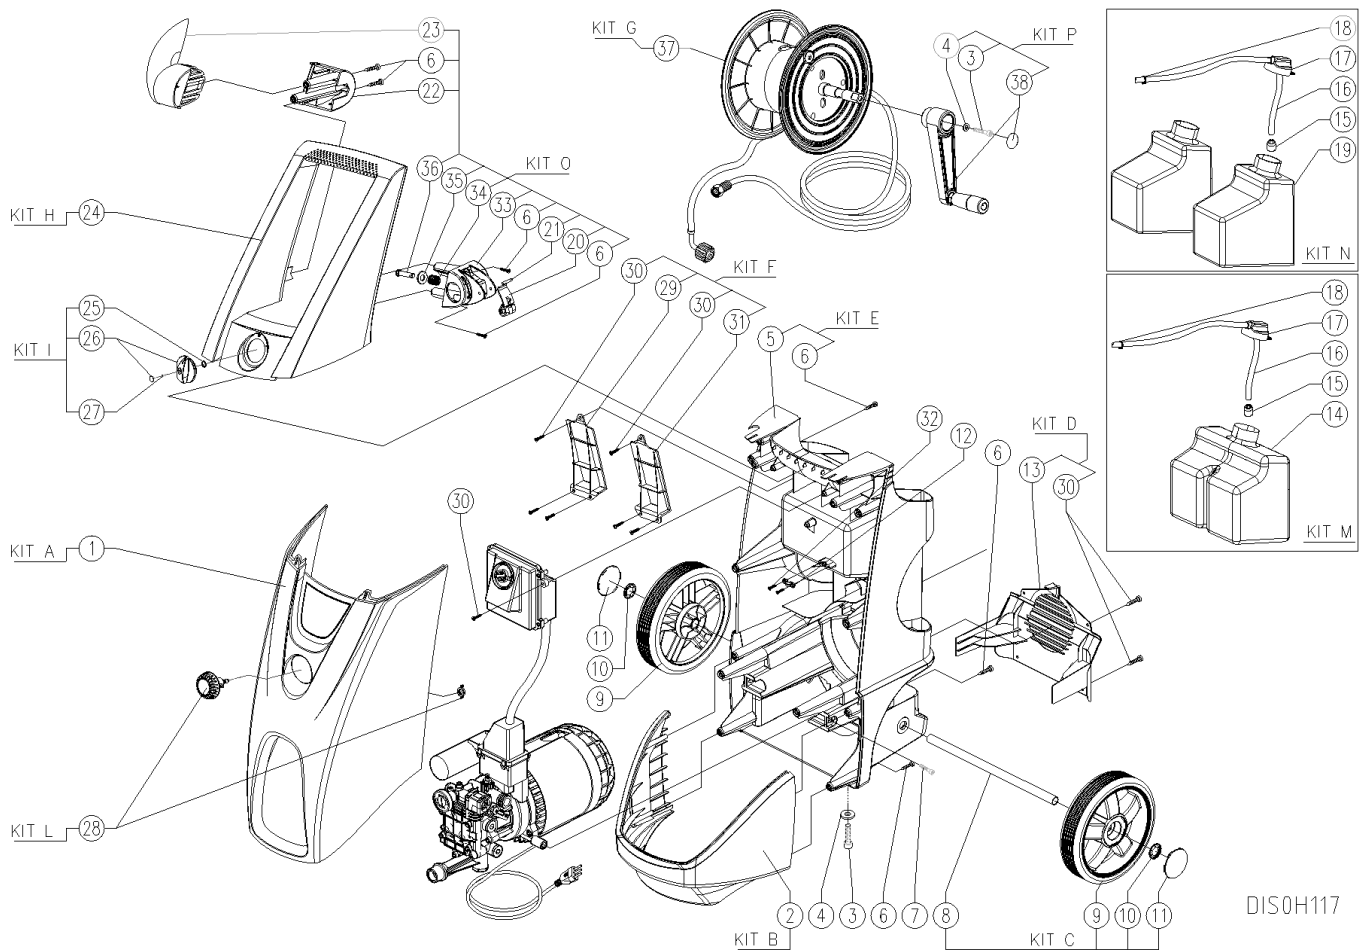

IPC Integrated Professional Cleaning

IPCPortotecnica

Spare Parts List

ICA SOTECO

Ref: IDAF92051

Model: IDROP IPC G160X OT 2T DS M230/50 3-04IPC

Ref.	K	Part N.	Customer Part N.	Description	Qty	Validity:		Price
						From	To	
0001	E	MPVR93477		COUVERTURE BLEU"SERIE G" IPC	1,00			--
0002	E	MPVR92120		BANDE ANT. "SERIE G"	1,00			--
0003	E	VTVT01573		VIS TCEI 8X25 UNI5931	1,00			--
0003	E	VTVT90541		VIS TCEI M 6X20 ATF TRIL.	1,00			--
0004	E	VTRS63232		RONDELLE D. 8 X17	1,00			--
0004	E	VTRS63242		RONDELLE D. 6 X24 ZC	1,00			--
0005	E	MPVR92122		CHASSIS "SERIE G"	1,00			--
0006	E	VTVT80745		VIS TCB-TC 5 X25	18,00			--
0007	E	VTVT01573		VIS TCEI 8X25 UNI5931	2,00			--
0008	E	LAFN92146		AXE ROUE H 121	1,00			--
0009	E	RTRT91967		ROUE D.200 "SERIE G" GRIGIA	2,00			--
0010	E	VTRS60945		RONDELLE D.15	2,00			--
0011	E	MPVR91970		ENJOLIVEUR GRIS"SERIE G"	2,00			--
0012	E	MPVR60495		BORNE HOBBY	1,00			--
0013	E	MPVR92355		BANDE POST. "SERIE G"	1,00			--
0015	E	MPVR60422		FILTRE ASPIRAT.DETERG.HOBBY 90	1,00			--
0016	E	TBBP04917		TUYAU B.P. D. 6- 9	0,90			--
0017	E	MPVR91923		BOUCHON RESERV."G160"	2,00			--
0018	E	FSVR72803		COLLIER D 9.3 - 9.9	2,00			--
0019	E	MPVR92131		BAC DETERGENT "SERIE G" LT 1,5	2,00			--
0020	E	MPVR92108		CAME AVTB "G"	1,00			--
0021	E	VTVR92465		GOUPILLE D. 4X20 UNI 1707 INX	1,00			--
0022	E	MPVR92112		SUPP.ENROULEUR "SERIE G" DX	1,00			--
0023	E	MPVR92116		CROCHET "SERIE G" DX	1,00			--
0024	E	MPVR92477		POIGNEE "SERIE G"	1,00			--
0025	E	GUGO01060		O-RING D. 9.92 X 2.62 NBR 70SH	1,00			--
0026	E	MPVR91917		POIGNEE INT. SERIE "G"	1,00			--
0027	E	VTVT92473		VIS TCB-TC 2,5X12 ZINC	1,00			--
0028	E	RCGR92667		ROBINET "G" SERIG. 2T	1,00			--
0029	E	MPVR93244		PLAQUE TELAIO "SERIE G" DX	1,00			--
0030	E	VTVT67350		VIS TCB TC 5X20 Z.N. UNI9707	13,00			--
0031	E	MPVR93245		PLAQUE TELAIO "SERIE G" SX	1,00			--
0032	E	VTVT62978		VIS TCB TC 4,8X16 ZC	2,00			--
0033	E	MPVR92118		SUPP.ENROULEUR "SERIE G" SX	1,00			--
0034	E	MLML92466		RESSORT SPINTA CAMMA BLOC. "G"	1,00			--
0035	E	LAFN40163		ENTRETOISE B.PASS 12	1,00			--
0036	E	RCDS92467		PIVOT AVVOLGITUBO H120	1,00			--
0037	E	AVTB91873		ENROULEUR ASS. "G160"	1,00			--
0038	E	MPVR92147		POIGNEE AVV/TUB"SERIE F"138-60 M8	1,00			--