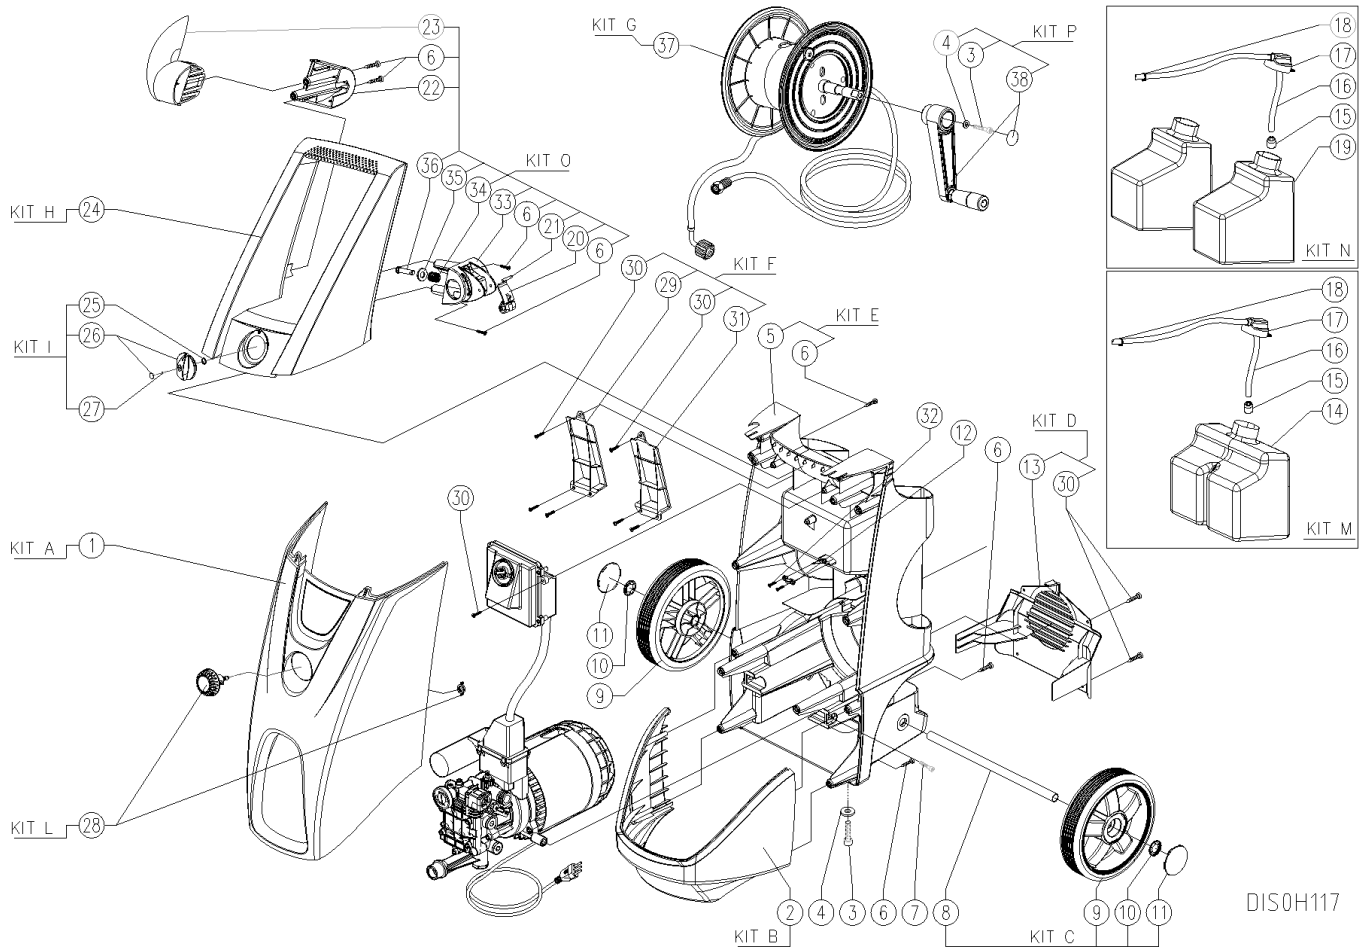

IPC Integrated Professional Cleaning

IPCPortotecnica

Spare Parts List

ICA SOTECO

Ref: IDAF92051

Model: IDROP IPC G160X OT 2T DS M230/50 3-04IPC

Ref.	K	Part N.	Customer Part N.	Description	Qty	Validity:		Price
						From	To	
0001	E	MPVR93477		COUVERTURE BLEU"SERIE G" IPC	1,00			--
0002	E	MPVR92120		BANDE ANT. "SERIE G"	1,00			--
0003	E	VTVT01573		VIS TCEI 8X25 UNI5931	1,00			--
0003	E	VTVT90541		VIS TCEI M 6X20 ATF TRIL.	1,00			--
0004	E	VTRS63232		RONDELLE D. 8 X17	1,00			--
0004	E	VTRS63242		RONDELLE D. 6 X24 ZC	1,00			--
0005	E	MPVR92122		CHASSIS "SERIE G"	1,00			--
0006	E	VTVT80745		VIS TCB-TC 5 X25	18,00			--
0007	E	VTVT01573		VIS TCEI 8X25 UNI5931	2,00			--
0008	E	LAFN92146		AXE ROUE H 121	1,00			--
0009	E	RTRT91967		ROUE D.200 "SERIE G" GRIGIA	2,00			--
0010	E	VTRS60945		RONDELLE D.15	2,00			--
0011	E	MPVR91970		ENJOLIVEUR GRIS"SERIE G"	2,00			--
0012	E	MPVR60495		BORNE HOBBY	1,00			--
0013	E	MPVR92355		BANDE POST. "SERIE G"	1,00			--
0015	E	MPVR60422		FILTRE ASPIRAT.DETERG.HOBBY 90	1,00			--
0016	E	TBBP04917		TUYAU B.P. D. 6- 9	0,90			--
0017	E	MPVR91923		BOUCHON RESERV."G160"	2,00			--
0018	E	FSVR72803		COLLIER D 9.3 - 9.9	2,00			--
0019	E	MPVR92131		BAC DETERGENT "SERIE G" LT 1,5	2,00			--
0020	E	MPVR92108		CAME AVTB "G"	1,00			--
0021	E	VTVR92465		GOUPILLE D. 4X20 UNI 1707 INX	1,00			--
0022	E	MPVR92112		SUPP.ENROULEUR "SERIE G" DX	1,00			--
0023	E	MPVR92116		CROCHET "SERIE G" DX	1,00			--
0024	E	MPVR92477		POIGNEE "SERIE G"	1,00			--
0025	E	GUGO01060		O-RING D. 9.92 X 2.62 NBR 70SH	1,00			--
0026	E	MPVR91917		POIGNEE INT. SERIE "G"	1,00			--
0027	E	VTVT92473		VIS TCB-TC 2,5X12 ZINC	1,00			--
0028	E	RCGR92667		ROBINET "G" SERIG. 2T	1,00			--
0029	E	MPVR93244		PLAQUE TELAIO "SERIE G" DX	1,00			--
0030	E	VTVT67350		VIS TCB TC 5X20 Z.N. UNI9707	13,00			--
0031	E	MPVR93245		PLAQUE TELAIO "SERIE G" SX	1,00			--
0032	E	VTVT62978		VIS TCB TC 4,8X16 ZC	2,00			--
0033	E	MPVR92118		SUPP.ENROULEUR "SERIE G" SX	1,00			--
0034	E	MLML92466		RESSORT SPINTA CAMMA BLOC. "G"	1,00			--
0035	E	LAFN40163		ENTRETOISE B.PASS 12	1,00			--
0036	E	RCDS92467		PIVOT AVVOLGITUBO H120	1,00			--
0037	E	AVTB91873		ENROULEUR ASS. "G160"	1,00			--
0038	E	MPVR92147		POIGNEE AVV/TUB"SERIE F"138-60 M8	1,00			--