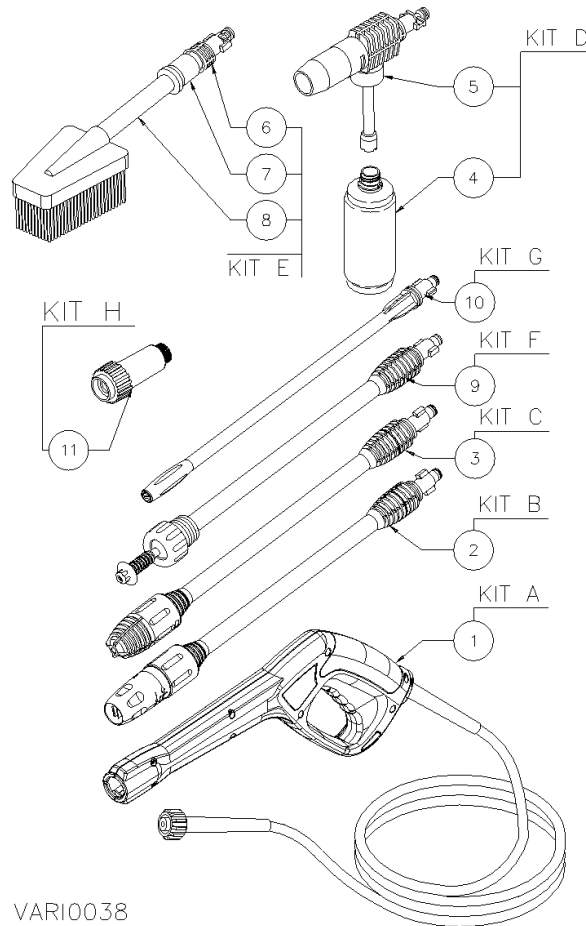

Ref.	K	Part N.	Customer Part N.	Description	Qty	Validity:		Price
						From	To	
0001	E	IPPR93821		PISTOLET P2006 S/TUBO 150B OT	1,00			--
0001	E	TBAP93809		TUYAU H.P. TES 1/4 150B MT 8	1,00			--
0002	E	LCTE92624		LANCE MRG P2004 1,25 150B	1,00			--
0003	E	LCTE92741		LANCE TRB P2004 1,25 150B	1,00			--
0011	E	FTAC91274		FILTRE EAU 3/4 M.F.	1,00	07/2007		--