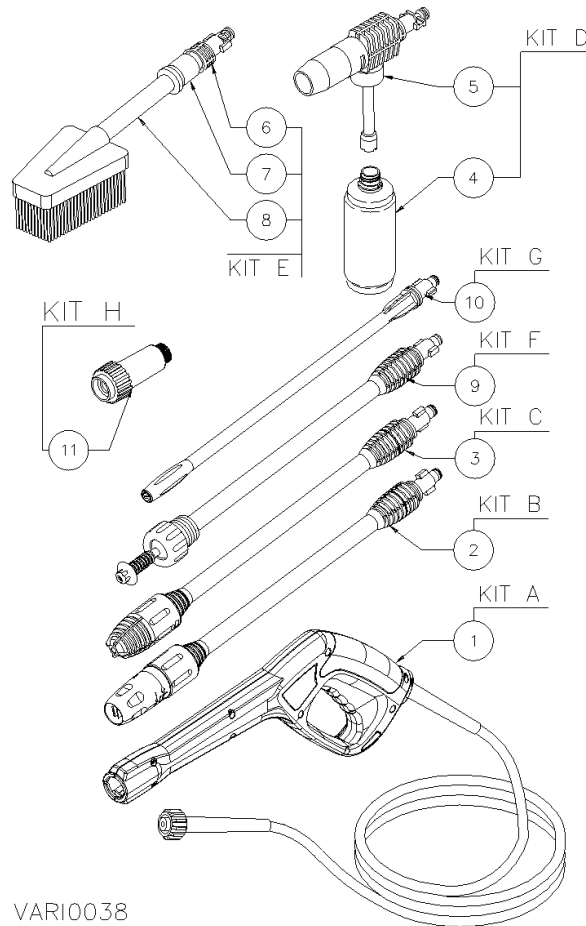

VARI0038

Ref. Part N.	Cust. Part N.	Description	Reference	Price
K A	KTRI93634	PISTOLET KIT F26-016 P2006+8M (1P)	0001 0001	--
K B	KTRI93329	LANCE KIT F31-031 MRG 1,25(1PZ)	0002	--
K C	KTRI93328	TETE KIT F31-030 P2004 1,25	0003	--
K H	KTRI94164	FILTRE EAU KIT AQK ECO (10 PZ)	0011	--