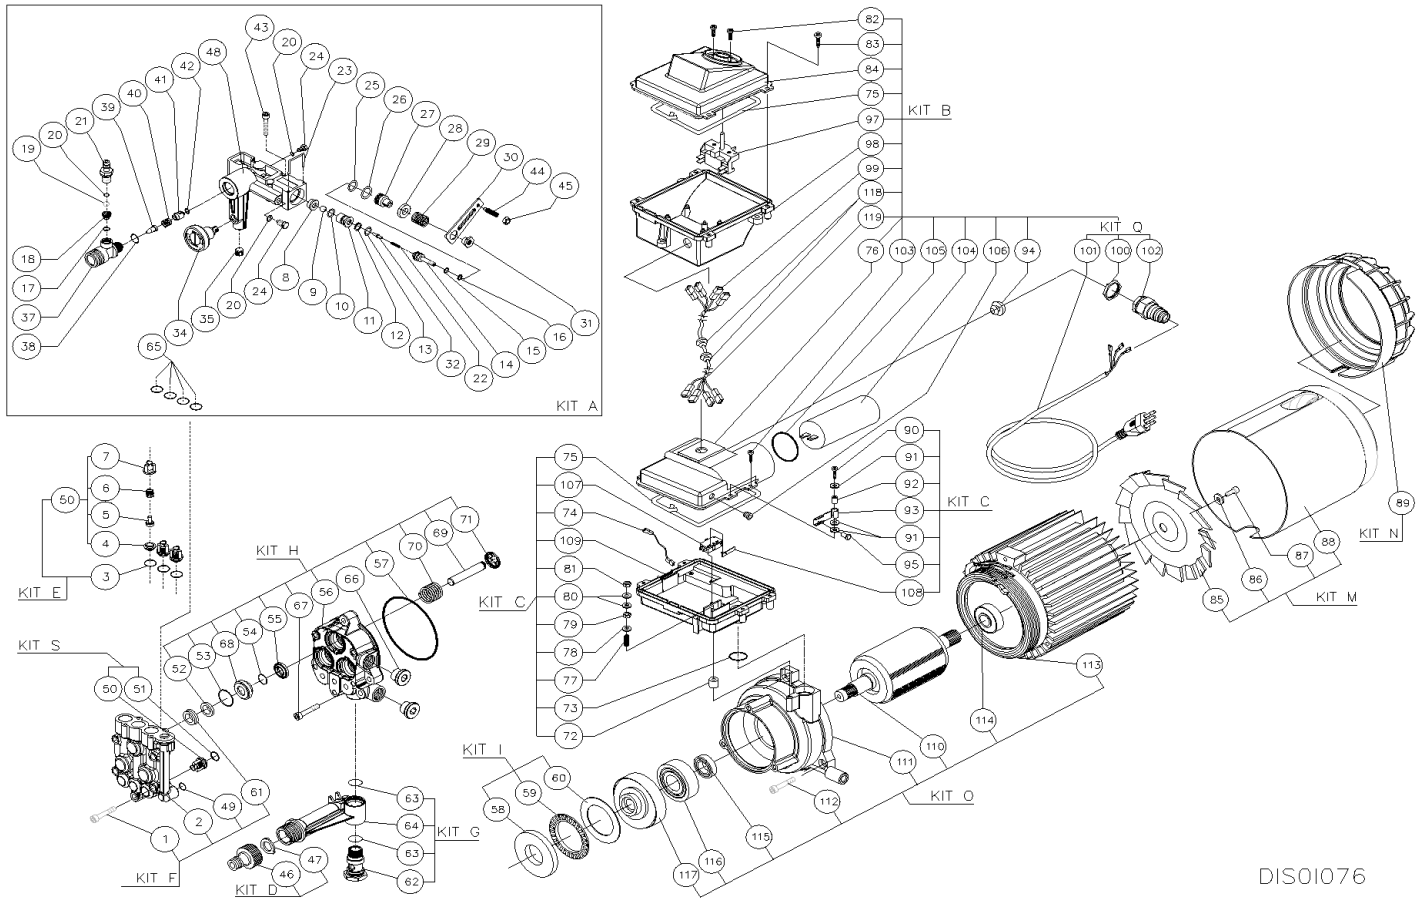

DIS01076

Ref.	K	Part N.	Customer Part N.	Description	Qty	Validity:		Price
						From	To	
0001	E	VTVT91360		VIS TCEI M 7X35 32000 N.ZN.G.	5,00	11/2004	--	--
0002	E	MFVR92151		CULASSE HBY 5VT OT S/R M7	1,00	11/2004	--	--
0003	E	GUGO21841		O-RING D. 12.42 X 1.78 NBR 90SH	3,00	11/2004	--	--
0004	E	PVVR40191		SIEGE SOUPAPE "TH"	1,00	11/2004	--	--
0005	E	PVVR40190		PLAT A.700 INX	1,00	11/2004	--	--
0006	E	MLML40189		RESSORT D. 5.5 "TH"	1,00	11/2004	--	--
0007	E	PVVR40188		GUIDE SOUPAPE "TH"	1,00	11/2004	--	--
0008	E	PVVR40167		PLAT B12	1,00		--	--
0009	E	SFVR53318		BILLE D. 7 AISI 420	1,00		--	--
0010	E	GUGO03496		O-RING D. 9.25 X 1.78 NBR 70SH	1,00		--	--
0011	E	PVVR81275		SIEGE SOUPAPE D. 5.6 B POL.	1,00		--	--
0012	E	GUVR63570		BAGUE ANTIEXTR.D. 9 X12 X1.5 OR108	1,00		--	--
0013	E	GUGO63403		O-RING D. 8.73 X 1.78 NBR 70SH	1,00	11/2004	--	--
0014	E	PVVR92410		PETIT PISTON E.START LG. ALL.	1,00		--	--
0015	E	GUGO12489		O-RING D. 6.07 X 1.78 NBR 70SH	1,00		--	--
0016	E	GUVR40170		BAGUE ANTIEXTR.D. 6 X 9	1,00		--	--
0017	E	GUGO06988		O-RING D. 7.66 X 1.78 NBR 70SH	1,00		--	--
0018	E	MLML40172		RESSORT D. 3.5 h=12	1,00		--	--
0019	E	SFVR40173		BILLE D. 3/16" AISI 420	1,00		--	--
0020	E	GUGO01062		O-RING D. 3.69 X 1.78 NBR 70SH	3,00		--	--
0021	E	RCDS92412		RACCORD ASP.DETERG.- H110 ALL	1,00		--	--
0022	E	MLML40169		RESSORT E.START	1,00		--	--
0023	E	LAFN82147		GOUPILLE ARR.CART BY-PASS BUR S2	1,00		--	--
0024	E	RCDS92734		VIS CHIUSURA BY PASS M6 ALL.	2,00		--	--
0025	E	GUGO11652		O-RING D. 12.42 X 1.78 NBR 70SH	1,00		--	--
0026	E	GUGO09720		O-RING D. 14 X 1.78 NBR 70SH	1,00		--	--
0027	E	PVVR92408		CORPS VALVE BY-PASS B ALL.	1,00		--	--
0028	E	LAFN58903		ENTRETOISE D.12 BY-PASS	1,00		--	--
0029	E	MLML67104		RESSORT 130 BAR D. 3.4	1,00		--	--
0030	E	LAFN58939		PALETTE H 97	1,00		--	--
0031	E	VTDD92738		ECROU E.START ALL.	1,00		--	--
0032	E	PVVR40165		PISTON COMMANDEE.START	1,00		--	--
0034	E	MNMN91833		MANOMETRE D.40 MIN-MAX R1/8"	1,00	03/2005	--	--
0035	E	RCDS59682		BOUCHON G 1/8 CN	1,00		--	--
0037	E	MFVR91821		RACCORD MAND. C/ASP.DET. H120	1,00		--	--
0038	E	GUGO01047		O-RING D. 11.91 X 2.62 NBR 70SH	1,00		--	--
0039	E	UGEI40178		BUSE D. 1.8 HOBBY	1,00		--	--
0040	E	MLML59254		RESSORT D. 9.2 X10X0.8 AISI 302	1,00		--	--
0041	E	VVSF40182		SOUPAPE H90 PLS	1,00		--	--