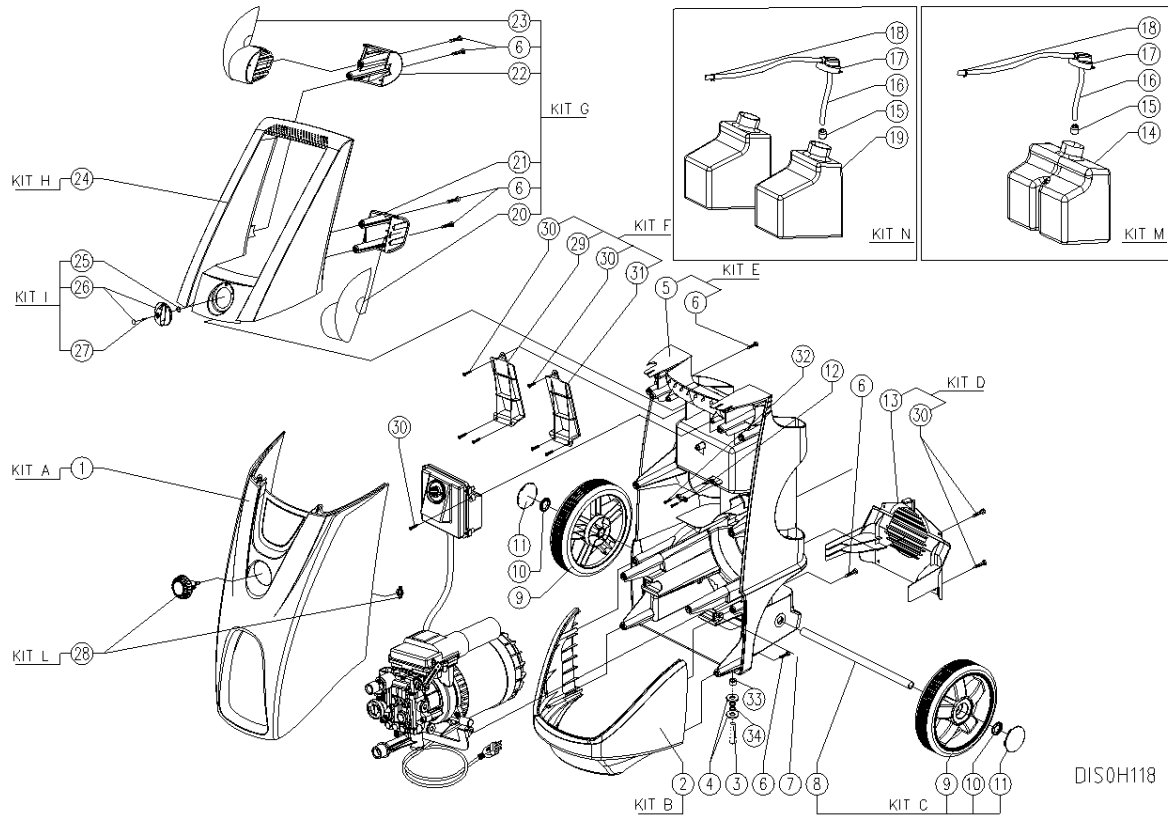

IPC Integrated Professional Cleaning

IPCPortotecnica

Spare Parts List

IPCICA

Ref: IDAF92061

Model: IDROP G150 OT 1T DS M 230/50 3-01PRT

DIS0H118

Ref.	K	Part N.	Customer Part N.	Description	Qty	Validity:		Price
						From	To	
0001	E	MPVR92126		COUVERT.ROUGE "SERIE G" IPC	1,00			--
0002	E	MPVR92120		BANDE ANT. "SERIE G"	1,00			--
0003	E	VTVT01573		VIS TCEI 8X25 UNI5931	1,00			--
0004	E	VTRS00512		RONDELLE D. 8 X24 ZC.	1,00			--
0005	E	MPVR92122		CHASSIS "SERIE G"	1,00			--
0006	E	VTVT80745		VIS TCB-TC 5 X25	18,00			--
0007	E	VTVT01573		VIS TCEI 8X25 UNI5931	2,00			--
0008	E	LAFN92146		AXE ROUE H 121	1,00			--
0009	E	RTRT91967		ROUE D.200 "SERIE G" GRIGIA	2,00			--
0010	E	VTRS60945		RONDELLE D.15	2,00			--
0011	E	MPVR91970		ENJOLIVEUR GRIS "SERIE G"	2,00			--
0012	E	MPVR60495		BORNE HOBBY	1,00			--
0013	E	MPVR92355		BANDE POST. "SERIE G"	1,00			--
0014	E	MPVR92133		BAC DETERGENT "SERIE G" LT 3	1,00			--
0015	E	MPVR60422		FILTRE ASPIRAT.DETERG.HOBBY 90	1,00			--
0016	E	TBBP93800		TUYAU B.P. D. 6- 9	0,90			--
0017	E	MPVR91923		BOUCHON RESERV."G160"	1,00			--
0018	E	FSVR72803		COLLIER D 9.3 - 9.9	2,00			--
0020	E	MPVR92117		SUPPORT "SERIE G" SX	1,00			--
0021	E	MPVR92113		SUPP.ENROULEUR "SERIE G" SX	1,00			--
0022	E	MPVR92114		SUPP.ENROULEUR DX "SERIE G" S/AVTB	1,00			--
0023	E	MPVR92116		CROCHET "SERIE G" DX	1,00			--
0024	E	MPVR92477		POIGNEE "SERIE G"	1,00			--
0025	E	GUGO01060		O-RING D. 9.92 X 2.62 NBR 70SH	1,00			--
0026	E	MPVR91917		POIGNEE INT. SERIE "G"	1,00			--
0027	E	VTVT92473		VIS TCB-TC 2,5X12 ZINC	1,00			--
0028	E	RCGR93687		ROBINET "G" TAMP. 1T	1,00			--
0029	E	MPVR93244		PLAQUE TELAIO "SERIE G" DX	1,00			--
0030	E	VTVT67350		VIS TCB TC 5X20 Z.N. UNI9707	13,00			--
0031	E	MPVR93245		PLAQUE TELAIO "SERIE G" SX	1,00			--
0032	E	VTVT62978		VIS TCB TC 4,8X16 ZC	2,00			--