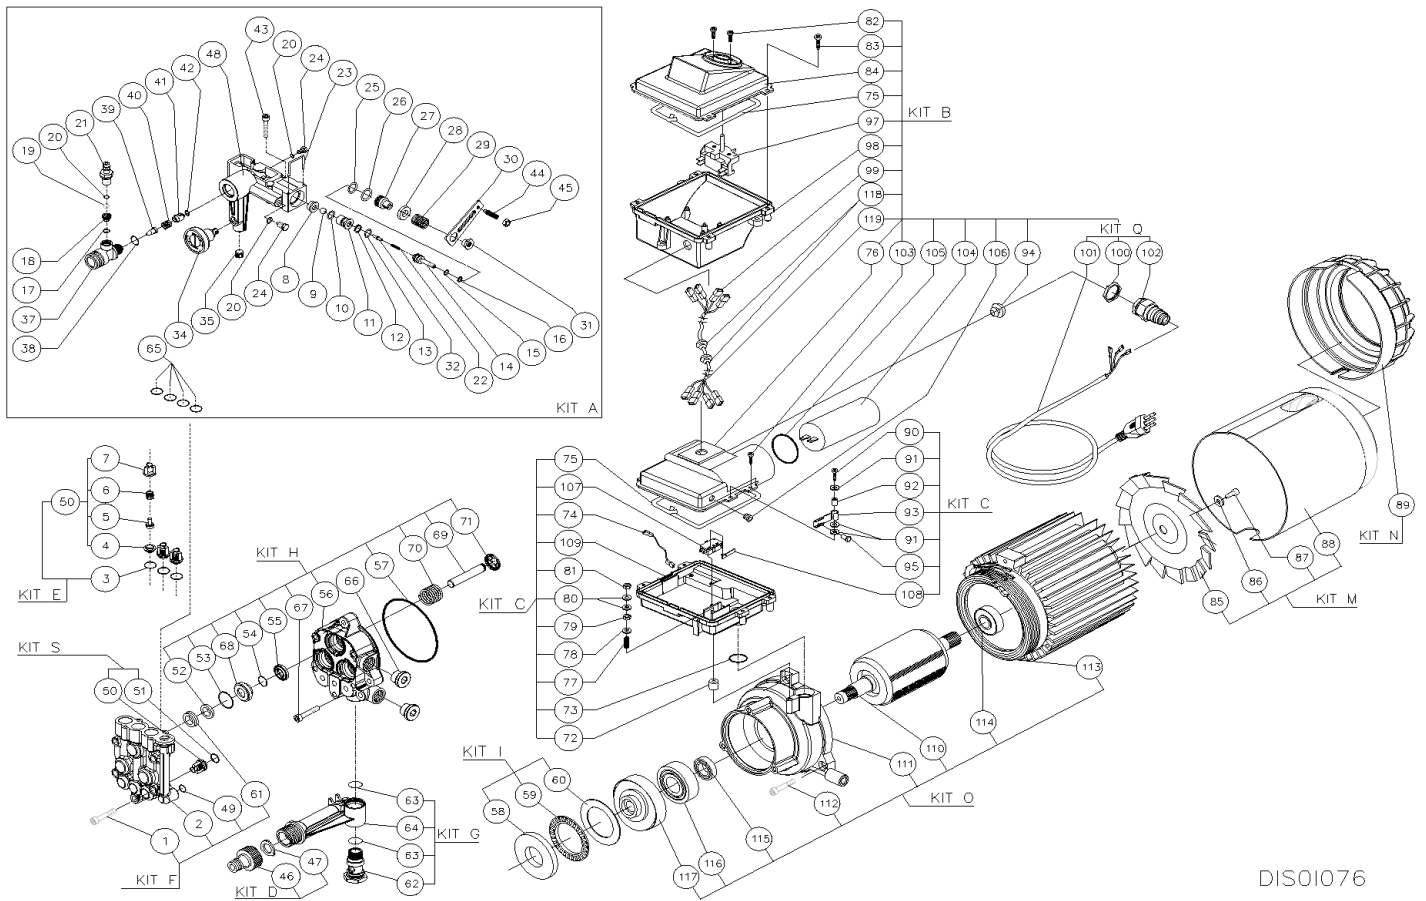

DIS01076

Ref.	K	Part N.	Customer Part N.	Description	Qty	Validity:		Price
						From	To	
0042	E	GUGO93633		O-RING D. 5 X 2 NBR 90SH	1,00			--
0043	E	VTVT91362		VIS TCEI M 5X30 12.9 ZN.G.	4,00	11/2004		--
0044	E	VTVT63055		VIS M 5X 16 EI-ST UNI 5923	1,00			--
0045	E	VTDD01678		ECROU M 5 UNI 5588	1,00			--
0046	E	FTAC92422		FILTRE EAU ASS. MTPV2000	1,00	11/2004		--
0047	E	RCVR90242		PRISE 3433 BK.	1,00	07/2003		--
0048	E	MFVR91604		CONNECTEUR AL M/F G150 ANODIZ.	1,00			--
0049	E	GUGO63403		O-RING D. 8.73 X 1.78 NBR 70SH	1,00			--
0050	E	VVAM41610		ENSEMBL. CLAPETF 140/150 IP	6,00	11/2004		--
0051	E	GUGO40192		O-RING D. 12 X 2 NBR 90SH	3,00	11/2004		--
0053	E	GUGO19290		O-RING D. 23.52 X 1.78 NBR 70SH	3,00	11/2004		--
0054	E	GUGO19194		O-RING D. 11.11 X 1.78 NBR 70SH	3,00			--
0055	E	GUGO83400		JOINT SPI 14X 22X 5/7	3,00			--
0056	E	MFVR91823		CARTER RNF 14CT H3 PF3/8G SS 3/8	1,00			--
0057	E	GUGO40199		O-RING D. 80.60 X 2.62 NBR 70SH	1,00			--
0058	E	CUVR91911		BUTEE D. 27X60 H6	1,00	12/2004		--
0059	E	CUVR92973		ROULEM.A ROUL. AXK 4060	1,00			--
0060	E	CUVR92974		BRIDE D. 40X60-1 AS4060	1,00			--
0061	E	GUVR40194		BAGUE D'ETANCH.D. 14 W214	3,00	11/2004		--
0062	E	MPVR91829		VIS CREUSE 3/8 RACC. ASP. G160	1,00			--
0063	E	GUGO24913		O-RING D. 17.17 X 1.78 NBR 90SH	2,00			--
0064	E	MPVR91828		RACCORD ASPIRA.G160	1,00			--
0065	E	GUGO40193		O-RING D. 15 X 2 NBR 70SH	4,00	11/2004		--
0066	E	RCVR67288		BOUCHON HUILE 3/8+G TCNB-38	2,00			--
0067	E	VTVT91361		VIS TCEI M 6X30 22000 N ZN.G.	3,00	11/2004		--
0068	E	PVVR92721		BAGUE P.GARNIT.D. 14 H.90 S2 ALL.	3,00	01/2005		--
0069	E	PIVR90981		PISTON D. 14X 63 HBY 90SP.	3,00			--
0070	E	MLML59285		RESSORT 5 SP	3,00	10/1999		--
0071	E	PVVR40201		COUPELLE RESS. H.90	3,00			--
0072	E	LAFN62762		ENTRETOISE D. 11 H. 7MM	1,00			--
0073	E	GUGO63500		O-RING D. 19 X 2 NBR 70SH	1,00			--
0074	E	MECB64203		CABLE ASS. INTERR./MICRO	1,00			--
0075	E	GUVR82555		JOINT D. 4	0,40	11/2004		--
0076	E	MPVR92134		COUVERCLE BOITEH120 VERS."G"	1,00	11/2004		--
0077	E	VTVT63061		VIS M 5X 35 EI-ST UNI 5927	1,00			--
0078	E	VTRS63242		RONDELLE D. 6 X24 ZC	1,00			--
0079	E	VTDD63175		ECROU M 5 FL.	1,00			--
0080	E	VTRS63309		RONDELLE D. 5 UNI 8842	2,00			--
0081	E	VTDD63175		ECROU M 5 FL.	1,00			--