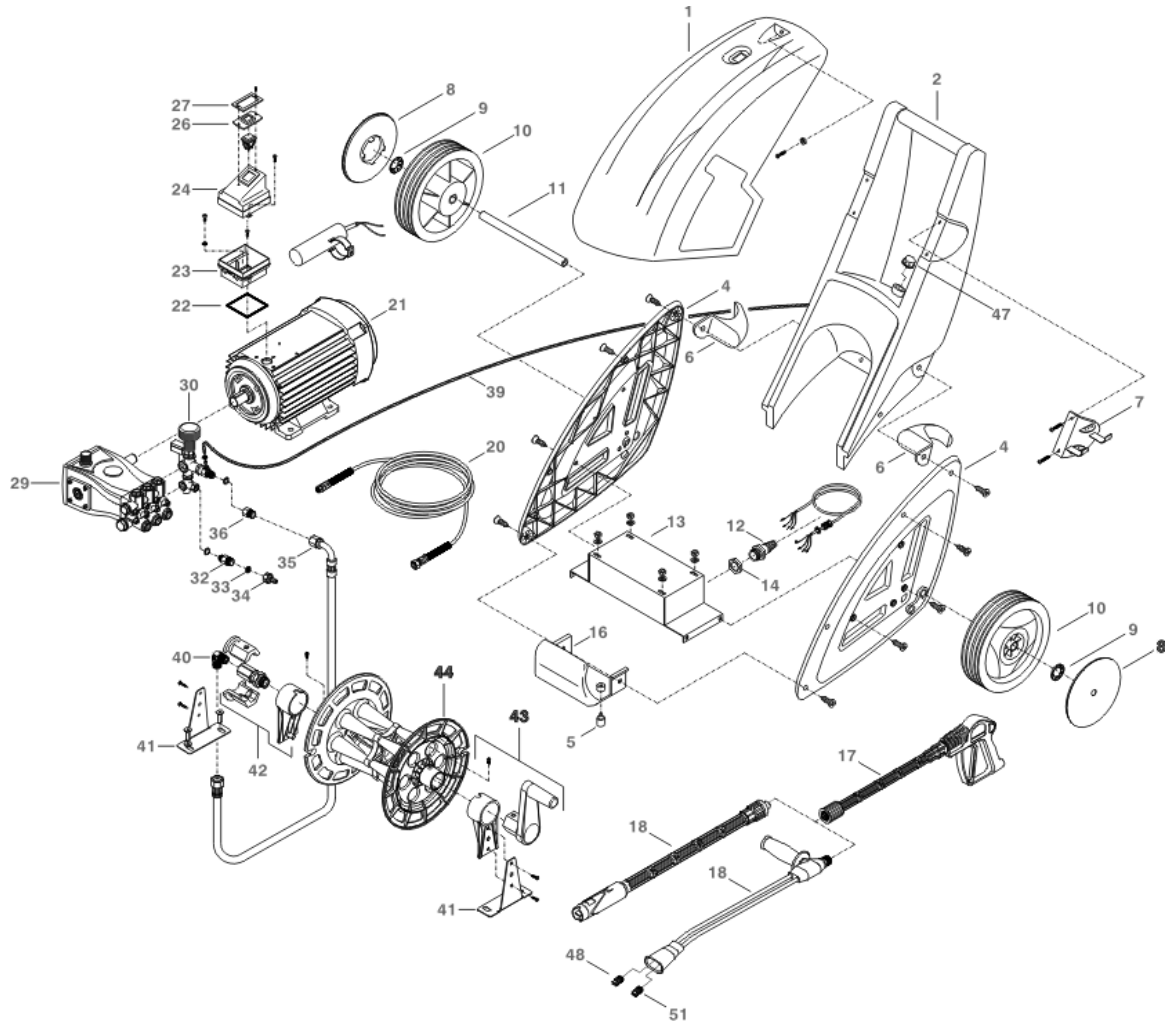

IPC Integrated Professional Cleaning

IPCPortotecnica

Spare Parts List

ICA

Ref: IDAF40153 - .

Model: FTP 150 SRi XR

Ref.	K	Part N.	Customer Part N.	Description	Qty	Validity: From To	Price
0001		MPVR40249		COUVERT.ROUGE FT-FTP PP	1,00		--
0002		MPVR58544		RESERVOIR FT 200	1,00		--
0004		MFVR93812		CHASSIS CARRELLO FT200	2,00		--
0005		MPVR60553		PETIT PIED GOMMA 20X20 AQ EPDR50	2,00		--
0006		LAFN58986		PLAQUETTE AVVOLGICAVO FT200	2,00		--
0007		MPVR60616		SUPPORT LANCIA FT200	1,00		--
0008		MPVR60917		PROTEGE MOYEU SPI 2 D.250 BK	2,00		--
0009		VTRS28558		RONDELLE D.20	2,00		--
0010		RTRT60891		ROUE D.250X50 D.20 SPI 2	2,00		--
0011		LAFN62390		AXE ROUE FT200 ZC.	1,00		--
0012		MEVR61879		PASSAGE P.CABLEPG 13.5 SP.	1,00		--
0013		LAFN40368		SUPPORT MOTEUR FTP-AR H. 90	1,00		--
0014		MEVR87376		CONTRE-ECROU PG 13	1,00		--
0016		MPVR60528		PLAQUE PROT.SCAT.MICRO FT200	1,00		--
0017		IPPR40007		POIGNEE ST 1100 -P330 -M22 M	1,00		--
0018		LCPR12982		RALLONGE DOUBLEPD 50	1,00		--
0018		LCPR40011		LANCE TURBO TTR-16+SF230 D.1,15	1,00		--
0020		TBAP40062		TUYAU H.P. R1 MT 15 5/16" C/2 IRV ZC	1,00		--
0021		MOMO40013		MOTEUR 1PH B3-B14/AC HP 3 230-504P	1,00		--
0022		GUGO40014		JOINT FTP -MEC 90	1,00		--
0023		MPVR40248		DOUILLE FTP M90 C/F.DS.M.	1,00		--
0024		MPVR80674		COUVERCLE SC.EL. FT200 S2	1,00		--
0026		MPVR94316		CADRE WAP	1,00	12/2010	--
0027		MPVR60539		PLAQUETTE WAP	1,00		--
0029		PPAP40054		POMPE RC 10.12 DX N	1,00		--
0030		VVAZ40012		SOUPAPE AR M.MATIC 4/B-RC+TS/I.FT	1,00		--
0032		RCDS87610		NIPPLE 3/4 - 1/2 CB D.13.0	1,00		--
0033		LAFN58908		FILTRE ASPIRAT.INDY	1,00		--
0034		RCVR29600		PRISE PTC 3/4 F	1,00		--
0035		TBAP37668		TUYAU D.JONCT. 3/ 8 L=550 R2 3/8F-M22 90	1,00		--
0036		RCDS72894		RACCORD M22x1,5-3/8"	1,00		--
0039		TBBP62474		TUYAU B.P. D. 7-10 CR.	0,55		--
0040		RCVR40590		COUDE 3/8" M A.P. OT.MTM	1,00		--
0041		LAFN93611		BRIDE AVTB OXI "FT"	2,00		--
0042		KTRI93555		KIT RACC.+SUPP. AVTB	1,00		--
0043		KTRI93557		KIT MANIGLIA+VITE AVTB	1,00		--
0044		PMVR93554		ASSEMBLAGE ROCCH.+DISTANZ. AVTB OXI	1,00		--
0047		MPVR60848		BOUCHON RESERV. 1-1/4F	1,00		--
0048		UGLN05174		BUSE 1/4 5040 OT	1,00		--