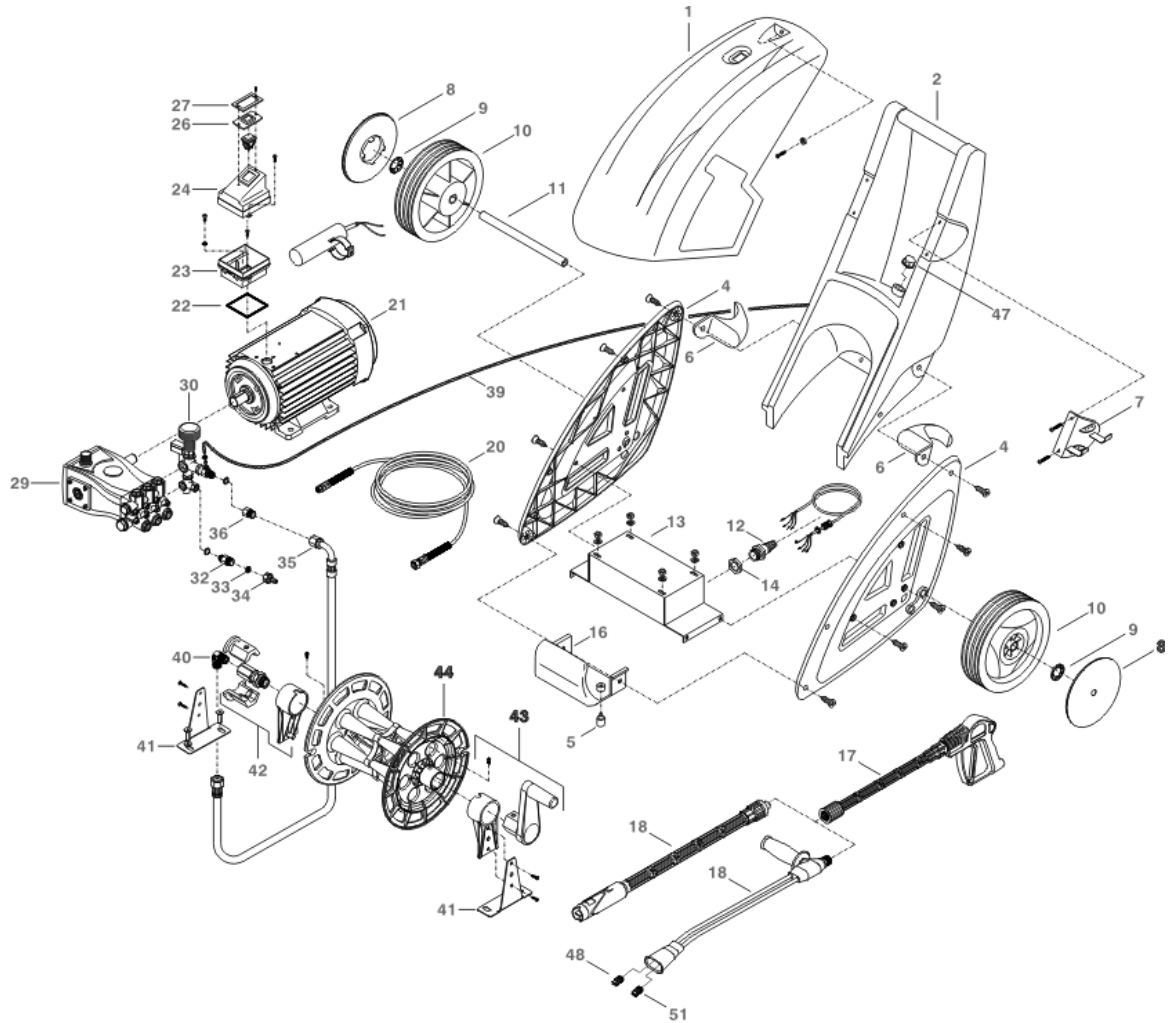

IPC Integrated Professional Cleaning

IPCPortotecnica

Spare Parts List

ICA

Ref: IDAF40153 - .

Model: FTP 150 SRi XR

Ref.	K	Part N.	Customer Part N.	Description	Qty	Validity: From To	Price
0001		MPVR40249		COUVERT.ROUGE FT-FTP PP	1,00		--
0002		MPVR58544		RESERVOIR FT 200	1,00		--
0004		MFVR93812		CHASSIS CARRELLO FT200	2,00		--
0005		MPVR60553		PETIT PIED GOMMA 20X20 AQ EPDR50	2,00		--
0006		LAFN58986		PLAQUETTE AVVOLGICAVO FT200	2,00		--
0007		MPVR60616		SUPPORT LANCIA FT200	1,00		--
0008		MPVR60917		PROTEGE MOYEU SPI 2 D.250 BK	2,00		--
0009		VTRS28558		RONDELLE D.20	2,00		--
0010		RTRT60891		ROUE D.250X50 D.20 SPI 2	2,00		--
0011		LAFN62390		AXE ROUE FT200 ZC.	1,00		--
0012		MEVR61879		PASSAGE P.CABLEPG 13.5 SP.	1,00		--
0013		LAFN40368		SUPPORT MOTEUR FTP-AR H. 90	1,00		--
0014		MEVR87376		CONTRE-ECROU PG 13	1,00		--
0016		MPVR60528		PLAQUE PROT.SCAT.MICRO FT200	1,00		--
0017		IPPR40007		POIGNEE ST 1100 -P330 -M22 M	1,00		--
0018		LCPR12982		RALLONGE DOUBLEPD 50	1,00		--
0018		LCPR40011		LANCE TURBO TTR-16+SF230 D.1,15	1,00		--
0020		TBAP40062		TUYAU H.P. R1 MT 15 5/16" C/2 IRV ZC	1,00		--
0021		MOMO40013		MOTEUR 1PH B3-B14/AC HP 3 230-504P	1,00		--
0022		GUGO40014		JOINT FTP -MEC 90	1,00		--
0023		MPVR40248		DOUILLE FTP M90 C/F.DS.M.	1,00		--
0024		MPVR80674		COUVERCLE SC.EL. FT200 S2	1,00		--
0026		MPVR94316		CADRE WAP	1,00	12/2010	--
0027		MPVR60539		PLAQUETTE WAP	1,00		--
0029		PPAP40054		POMPE RC 10.12 DX N	1,00		--
0030		VVAZ40012		SOUPAPE AR M.MATIC 4/B-RC+TS/I.FT	1,00		--
0032		RCDS87610		NIPPLE 3/4 - 1/2 CB D.13.0	1,00		--
0033		LAFN58908		FILTRE ASPIRAT.INDY	1,00		--
0034		RCVR29600		PRISE PTC 3/4 F	1,00		--
0035		TBAP37668		TUYAU D.JONCT. 3/ 8 L=550 R2 3/8F-M22 90	1,00		--
0036		RCDS72894		RACCORD M22x1,5-3/8"	1,00		--
0039		TBBP62474		TUYAU B.P. D. 7-10 CR.	0,55		--
0040		RCVR40590		COUDE 3/8" M A.P. OT.MTM	1,00		--
0041		LAFN93611		BRIDE AVTB OXI "FT"	2,00		--
0042		KTRI93555		KIT RACC.+SUPP. AVTB	1,00		--
0043		KTRI93557		KIT MANIGLIA+VITE AVTB	1,00		--
0044		PMVR93554		ASSEMBLAGE ROCCH.+DISTANZ. AVTB OXI	1,00		--
0047		MPVR60848		BOUCHON RESERV. 1-1/4F	1,00		--
0048		UGLN05174		BUSE 1/4 5040 OT	1,00		--