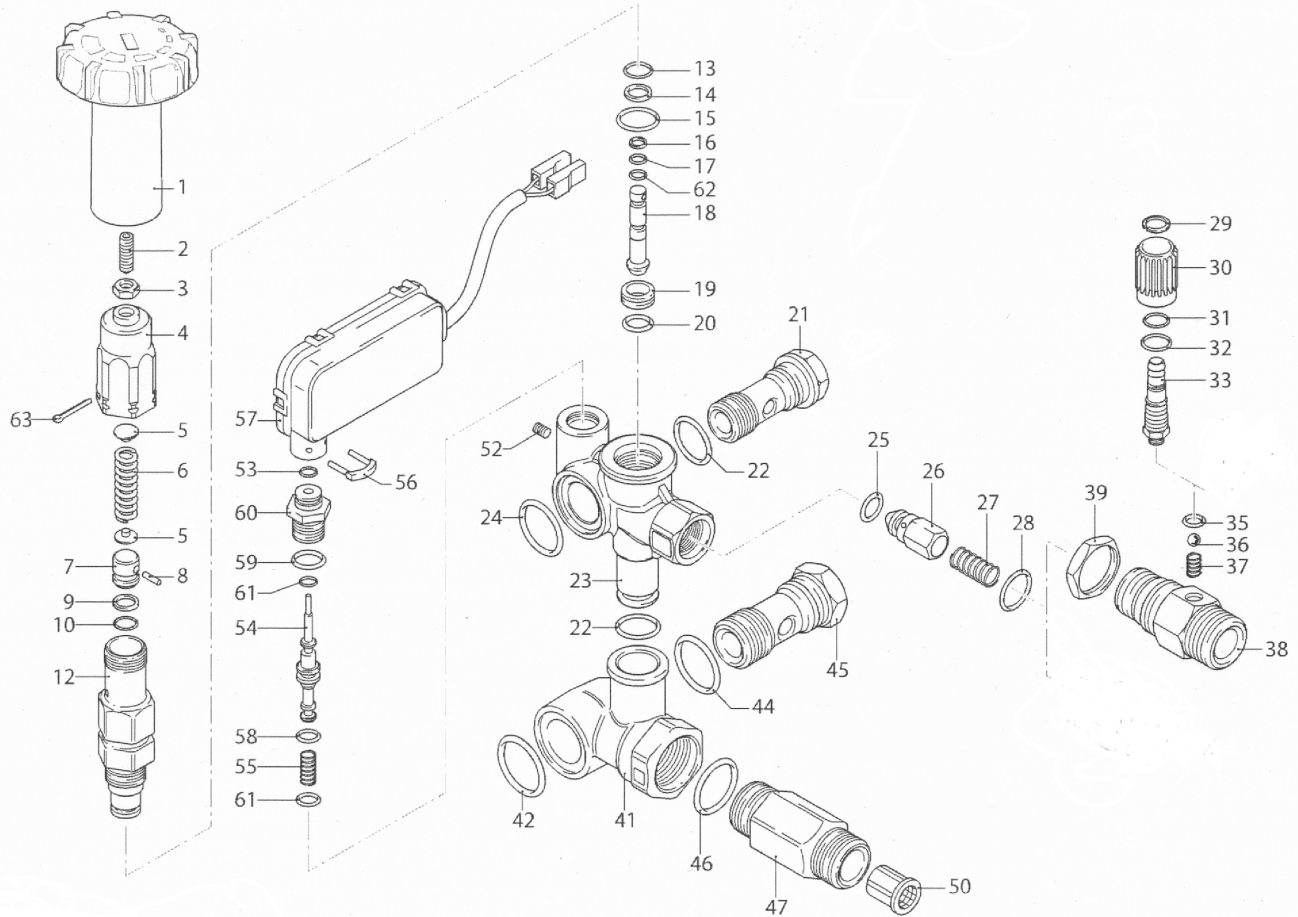

Ref.	K	Part N.	Customer Part N.	Description	Qty	Validity: From To	Price
0001		MPVR40162		POIGNEE AR XJS	1,00		--
0002		VTVT19524		VIS EI-ST 6X16 UNI 5923	1,00		--
0003		VTDD00482		ECROU M 6 ZIN UNI 5588	1,00		--
0004		PVVR40133		REGLEUR AR M.MATIC	1,00		--
0005		PVVR40067		COUPELLE RESS. AR XJS	2,00		--
0006		MLML40007		RESSORT D. 8 XJS	1,00		--
0007	S	PVVR40068		PETIT PISTON AR XJS SP.	1,00		--
0008	S	VTVR19193		GOUPILLE D. 2.5X10	2,00		--
0009	S	GUVR40026		BAGUE ANTIEXTR.D. 8	1,00		--
0010	S	GUGO06698		O-RING D. 8 X 3.5 NBR 70SH	1,00		--
0012	S	PVVR40069		TIGE DE PISTON AR XJS	1,00		--
0013	S	GUGO09720		O-RING D. 14 X 1.78 NBR 70SH	1,00		--
0014	S	GUGO12490		O-RING D. 8.74 X 1.78 NBR 70SH	1,00		--
0015	S	GUGO02259		O-RING D. 15.54 X 2.62 NBR 70SH	1,00		--
0016	S	GUVR40027		BAGUE ANTIEXTR.D. 3	1,00		--
0017	S	GUGO19189		O-RING D. 2.90 X 1.78 NBR 70SH	4,00		--
0018	S	PVVR40070		PISTON COMMANDEAR XJS IF.	1,00		--
0019	S	PVVR40071		SIEGE SOUPAPE AR XJS	1,00		--
0020	S	GUGO41692		O-RING D. 9 X 1 NBR 70SH	1,00		--
0021		RCDS40068		VIS CREUSE G 3/8 M.MATIC 4/B OT.	1,00		--
0022		GUGO01047		O-RING D. 11.91 X 2.62 NBR 70SH	2,00		--
0023		PVVR40134		CORPS VALVE M.MATIC 4/B TSS	1,00		--
0024		GUGO19395		O-RING D. 20.24 X 2.62 NBR 70SH	1,00		--
0025	S	GUGO12494		O-RING D. 4 X 2.5 -NBR 70SH	1,00		--
0026	S	PVVR40074		OBTURATEUR N.RIT. XJS	1,00		--
0027	S	MLML32257		RESSORT D. 6.5 X14 D.0.5	1,00		--
0028	S	GUGO11652		O-RING D. 12.42 X 1.78 NBR 70SH	1,00		--
0029		PVVR40153		BAGUE AR M.MTC.	1,00		--
0030		PVVR40155		POIGNEE DET. M.MATIC	1,00		--
0031		GUGO03500		O-RING D. 6.75 X 1.78 NBR 70SH	1,00		--
0032		GUGO63403		O-RING D. 8.73 X 1.78 NBR 70SH	1,00		--
0033		PVVR40156		RACC. P. TUYAU M.MATIC 4/B IN.RG.	1,00		--
0035		GUGO08071		O-RING D. 4.48 X 1.78 NBR 70SH	1,00		--
0036		SFVR04274		BILLE D. 7/32	1,00		--
0037		MLML40008		RESSORT D. 4	1,00		--
0038		RCDS40074		NIPPLE G 3/8 D. 2 M.MATIC 4/B	1,00		--
0039		VTDD40003		CONTRE-ECROU G 3/8	1,00		--
0041		PVVR40131		RACCORD M.MATIC 4/B	1,00		--
0042		GUGO76542		O-RING D. 23.47 X 2.62 NBR 70SH	1,00		--