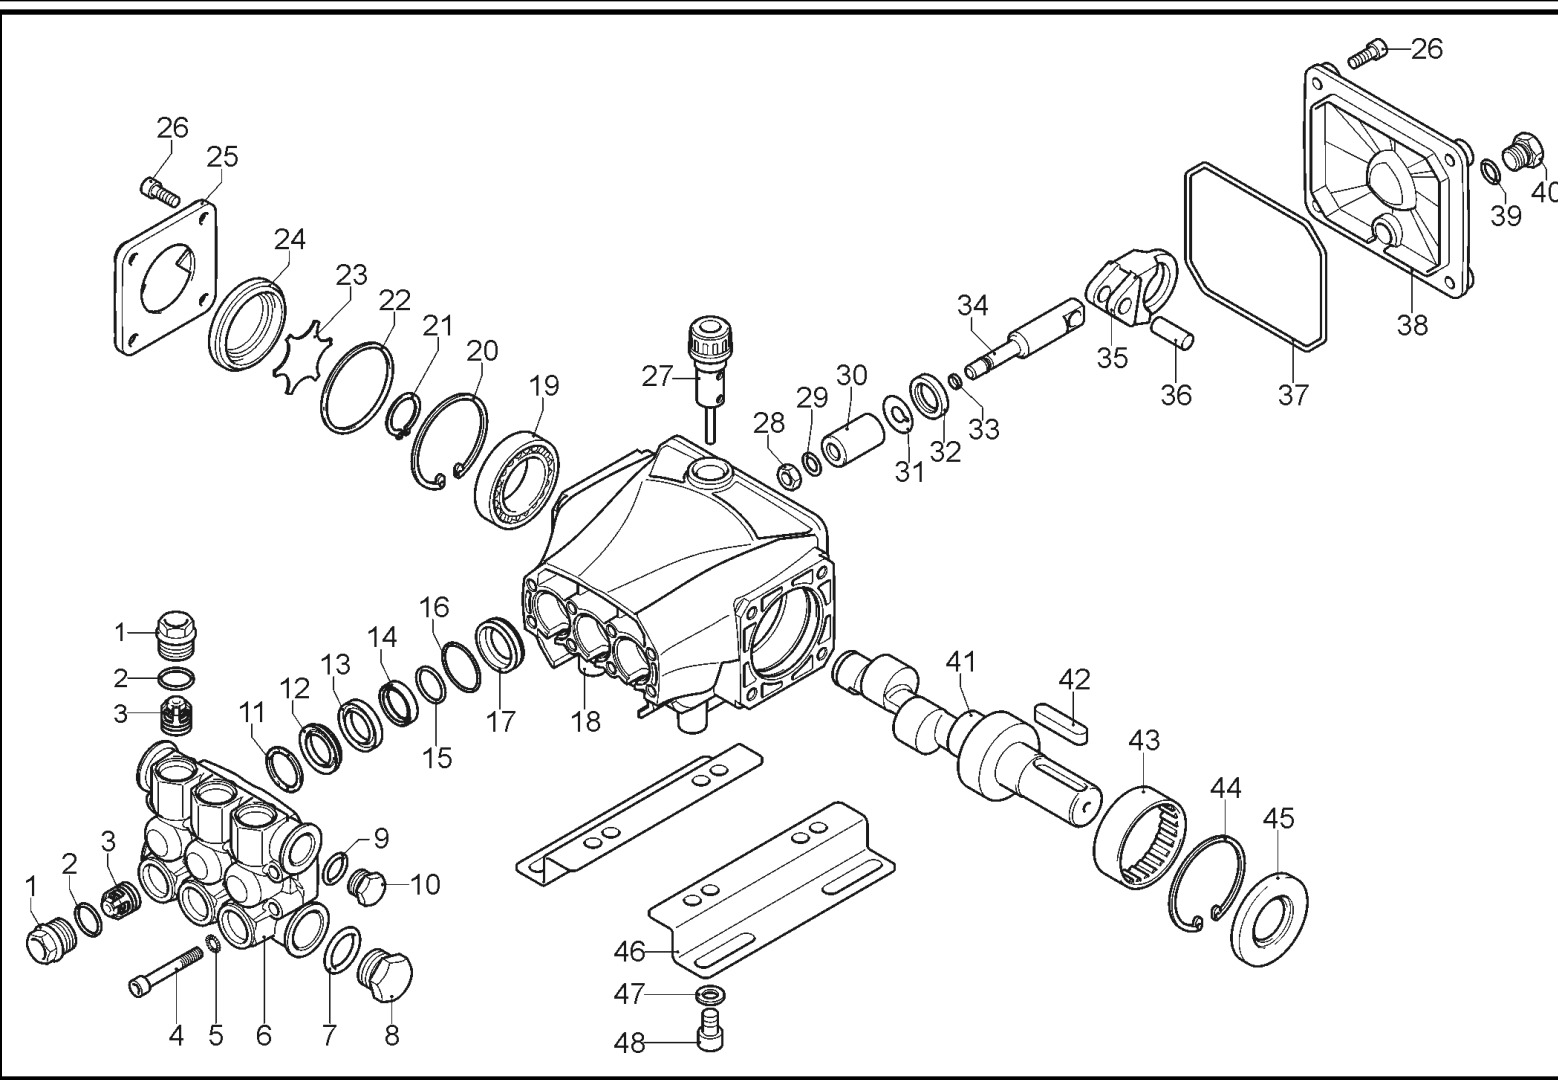

Ref.	K	Part N.	Customer Part N.	Description	Qty	Validity:		Price
						From	To	
0040		PVVR40129		BOUCHON 3/8 M RC	1,00			--
0041		ALMO40007		ARBRE AR RC 10LT VRS. N	1,00			--
0042		VTVR41531		CLAVETTE 8X 7X35 UNI 6604A	1,00			--
0043		CUVR23636		ROULEM.A ROUL. HK 4516	1,00			--
0044		VTAE06193		BAGUE D'ARRET D. 20 UNI 7435	1,00			--
0045	S	GUGO00999		JOINT SPI 25X 52X 7 NBR70	1,00			--