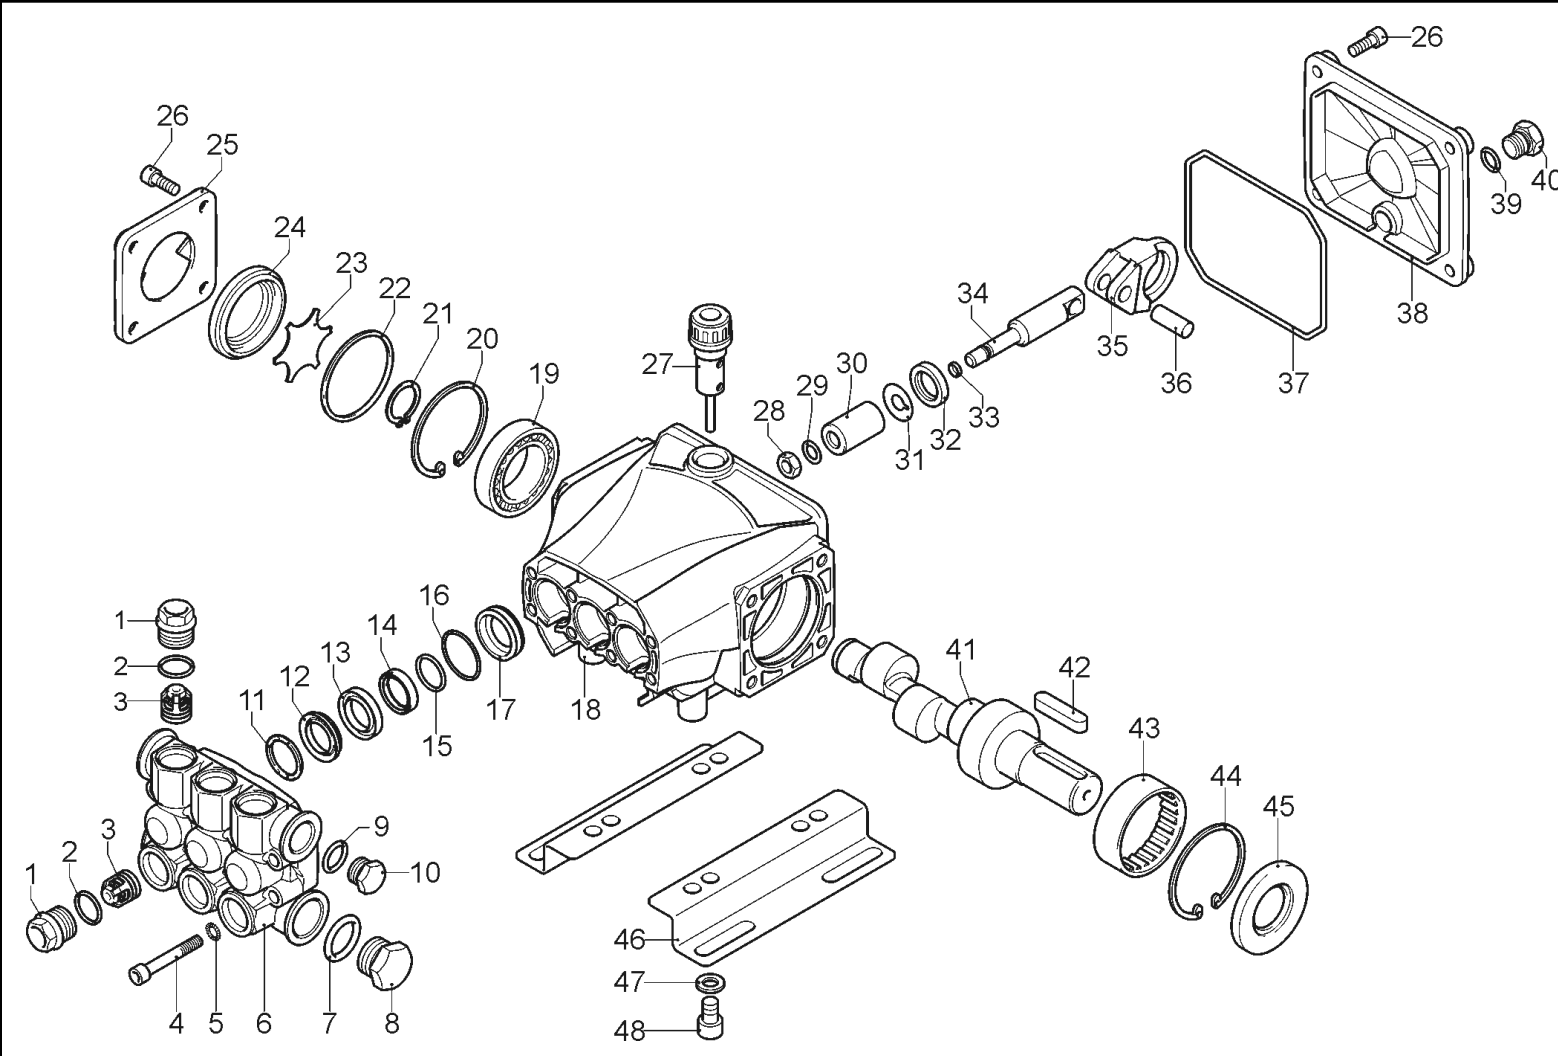

Ref.	K	Part N.	Customer Part N.	Description	Qty	Validity: From To	Price
0001		PVVR40120		BOUCHON AR RC	6,00		--
0002		GUGO03505		O-RING D. 15.6 X 1.78 NBR 70SH	6,00		--
0003	S	VVAM40002		ENSEMBL. CLAPETRC	6,00		--
0004		VTVT01531		VIS TE 6X 16 UNI 5739	8,00		--
0005		VTRS00503		RONDELLE D. 6 TE UNI 6798	8,00		--
0006		MFVR40019		CULASSE AR RC OT.	1,00		--
0007		GUGO19245		O-RING D. 17.5 X 2 NBR 70SH	1,00		--
0008		PVVR40121		BOUCHON 1/2 M RC	1,00		--
0009		GUGO09720		O-RING D. 14 X 1.78 NBR 70SH	1,00		--
0010		PVVR40099		BOUCHON 3/8 M HRM	1,00		--
0011	S	PVVR40122		BAGUE DE TETE D. 18 RC	3,00		--
0012	S	GUVR40035		BAGUE D'ETANCH.D. 18 RC H.P.	3,00		--
0013		PVVR40123		BAGUE INTERMED.D. 18 RC	3,00		--
0014	S	GUVR40036		BAGUE D'ETANCH.D. 18 RC L.P.	3,00		--
0015	S	GUVR40037		BAGUE ANTIEXTR.D.20	3,00		--
0016	S	GUGO19290		O-RING D. 23.52 X 1.78 NBR 70SH	3,00		--
0017		PVVR40124		BAGUE P.GARNIT.D. 18 RC	3,00		--
0018		MFVR40020		CARTER POMPE AR RC	1,00		--
0019		CUVR14408		ROULEM.A BILLES6304-2RS1	1,00		--
0020		VTAE32478		BAGUE D'ARRET D. 32 UNI 7437	1,00		--
0021		VTAE06193		BAGUE D'ARRET D. 20 UNI 7435	1,00		--
0022		GUGO02561		O-RING D. 47.5 X 2.62 NBR 70SH	1,00		--
0023		PVVR40125		DISQUE RC	1,00		--
0024		PVVR40126		VOYANT HUILE RC	1,00		--
0025		MFVR40021		COUVERCLE CART.AR RC LT.	1,00		--
0026		VTVT01531		VIS TE 6X 16 UNI 5739	8,00		--
0027		PVVR19231		BOUCHON HUILE XTS	1,00		--
0028		VTDD00483		ECROU M 8 ZIN UNI 5588	3,00		--
0029		VTRS19394		RONDELLE D. 8X13X0.5	3,00		--
0030	S	PIVR40005		PISTON D.18X30 RC	3,00		--
0031		PVVR19233		DISQUE XTS	3,00		--
0032	S	GUGO09690		JOINT SPI 15X 24X 5 NBR70	3,00		--
0033		GUGO08071		O-RING D. 4.48 X 1.78 NBR 70SH	3,00		--
0034		PVVR40127		TIGE DE PISTON RC	3,00		--
0035		BLVR40001		BIELLE RC	3,00		--
0036		PVVR40128		CHEVILLE-GOUJOND. 9X23 RC	3,00		--
0037		GUGO18695		O-RING D. 101.27 X 2.62 NBR 70SH	1,00		--
0038		MFVR40022		COUVERCLE CART.AR RC	1,00		--
0039		GUGO01036		O-RING D. 10.82 X 1.78 NBR 70SH	1,00		--