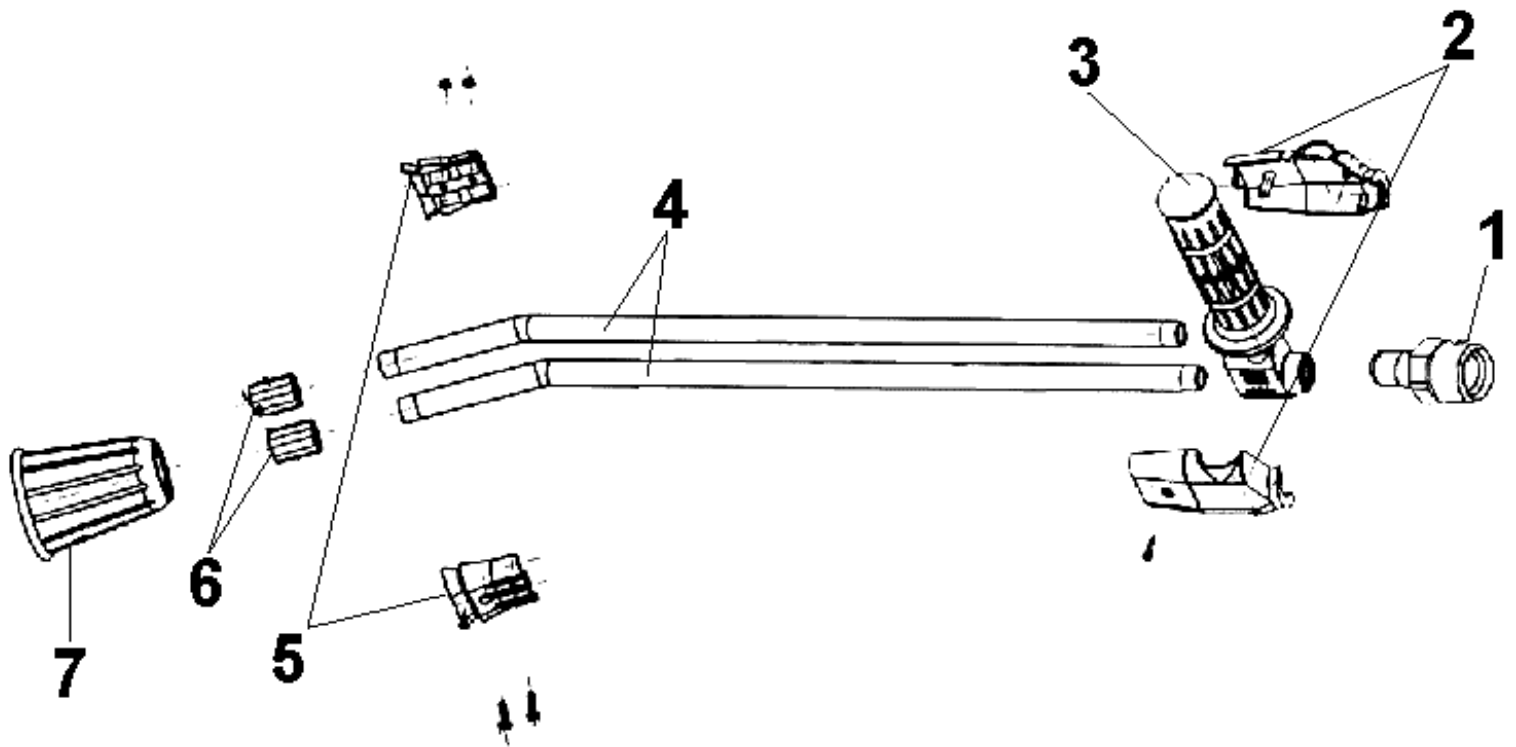

Ref. K	Part N.	Customer Part N.	Description	Qty	Validity:		Price
					From	To	
0001	PVVR45296		RACCORD G 1/4M -M22 M +PR.PLS	1,00			--
0002	MPVR45214		PROTECTION TB.1/4 MTM	1,00			--
0003	RCGR45737		ROBINET 1/8 F LD MTM	1,00			--
0004	LCPR45738		TUYAU 1/8 L=500 INOX MTM	2,00			--
0005	MPVR45001		COQUILLE LD MTM	1,00			--
0006	RCVR45741		PORTE BUSE 1/4-1/8 F MTM	2,00			--
0007	PVVR43810		PROTECTION L.D. MTM	1,00			--