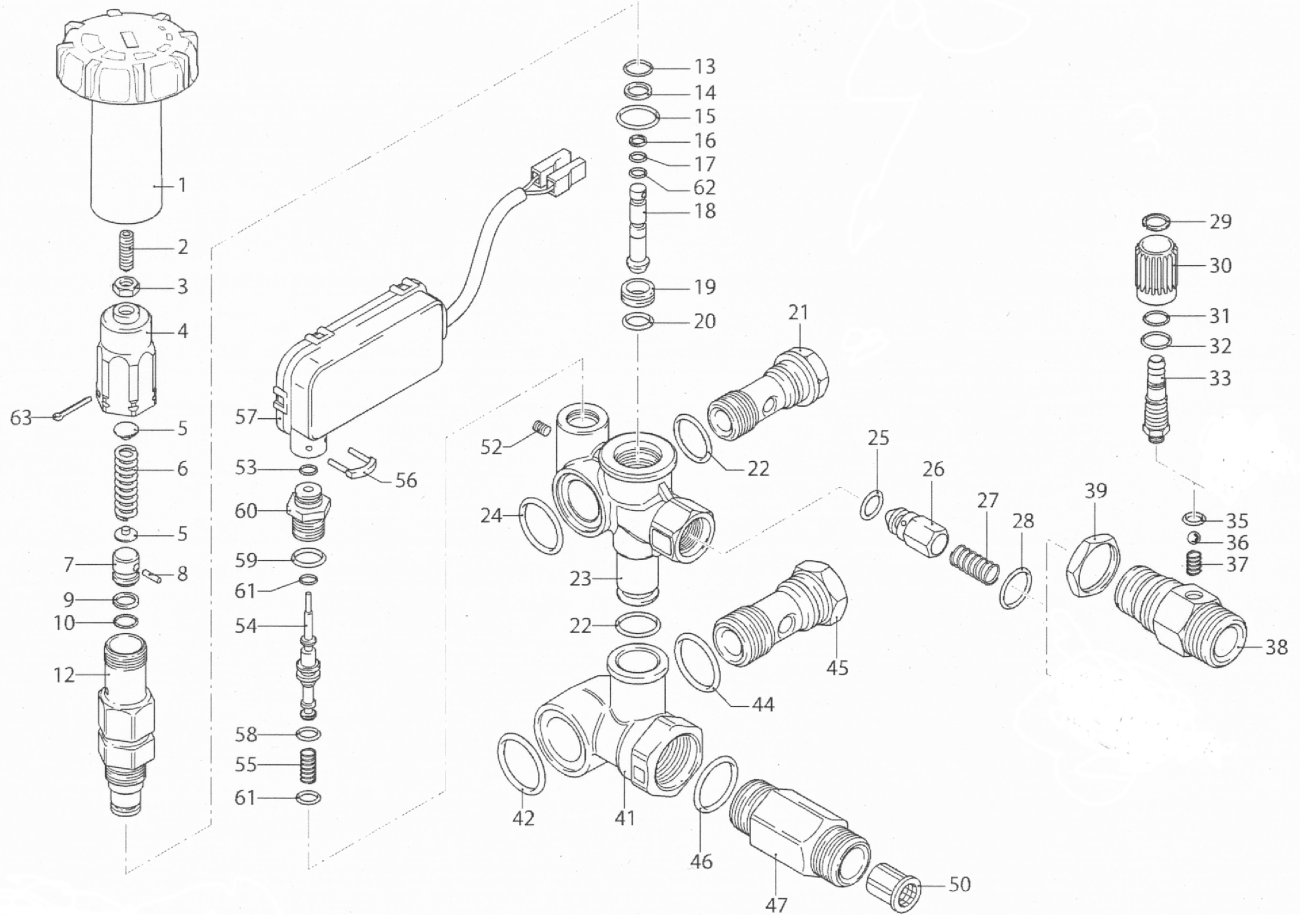

Ref. K	Part N.	Customer Part N.	Description	Qty	Validity:		Price
					From	To	
0044	GUGO01058		O-RING D. 17.17 X 1.78 NBR 70SH	1,00			--
0045	RCDS40070		VIS CREUSE G 1/2 M.MATIC 4/B	1,00			--
0049	MPVR40163		BOUCHON AR XJS	1,00			--
0052	VTVT40019		VIS M 3X 5 EI-ST UNI 5923	1,00			--
0053	GUGO19207		O-RING D. 1.78 X 1.78 NBR 70SH	1,00			--
0054	PVVR40136		PISTON COMMANDEAR TSS M.MTC	1,00			--
0055	MLML40017		RESSORT D. 8.7 X15.9 D.1.2	1,00			--
0056	LAFN40212		GOUPILLE "U" AR TSS	1,00			--
0057	MEPF40005		PRESSOSTAT AR TSS 220V N.A.	1,00			--
0058	GUGO12489		O-RING D. 6.07 X 1.78 NBR 70SH	1,00			--
0059	GUGO03496		O-RING D. 9.25 X 1.78 NBR 70SH	1,00			--
0060	PVVR40137		TIGE DE PISTON AR TSS M.MATIC	1,00			--