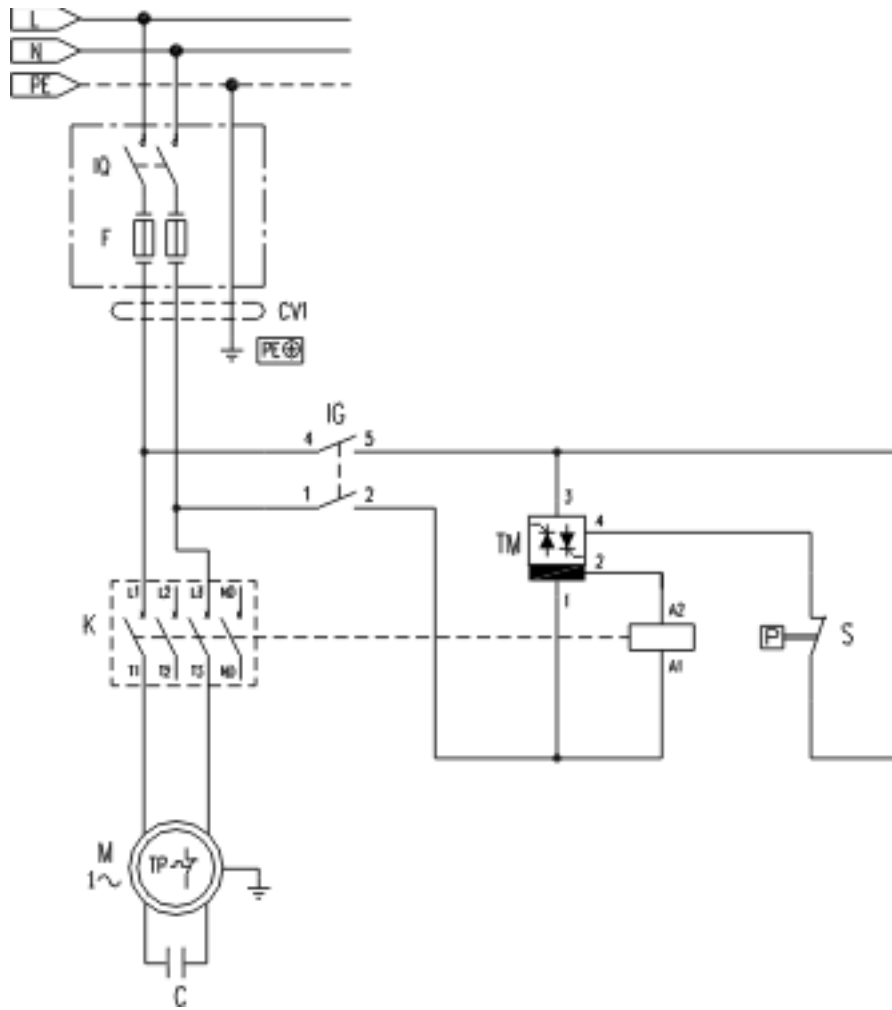

Ref.	K	Part N.	Customer Part N.	Description	Qty	Validity:		Price
						From	To	
C		MECO61717		CONDENSEUR 60 MF 400/450V	1,00			--
K		METT44556		TELERUPTEUR SIE 3RT 1017 1AP01 230V	1,00			--
IG		MECI81105		INTERRUPTEUR SLX 16A 250V 0-1 8212 BI	1,00			--
TM		METY37440		MINUTEUR THV/1S 150-250V 30S.5/60	1,00			--
CV1		MECB40164		CABLE H07 RNF 3X1.5 L=5.500 SCH	1,00	01/2011		--