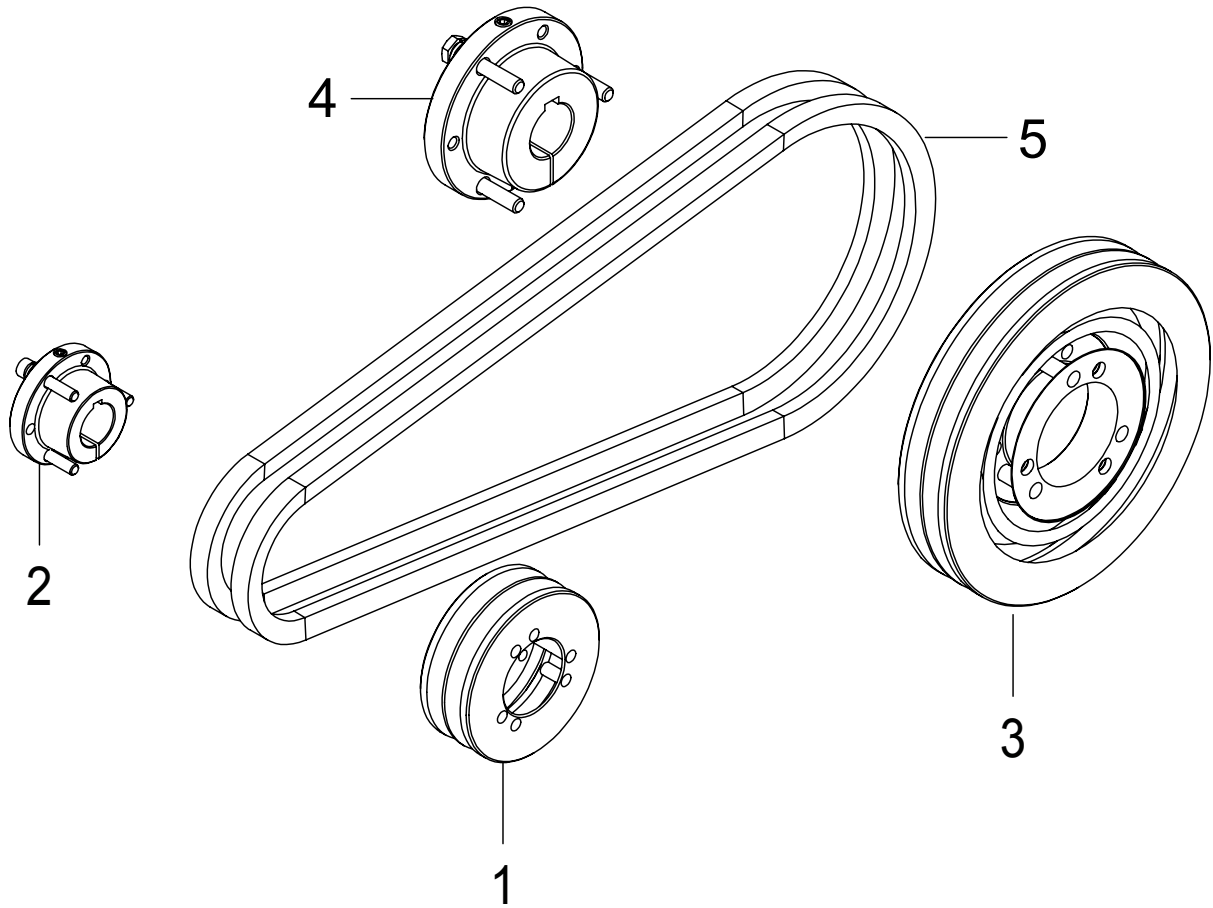

Pos.	Réf article	Qté	Désignation	Notes
1	31000730	1	PULLEY 2 GR 3V SH 3.00 DIA	
2	31000755	1	BUSHING 3/4 INCH JAX	
3	31000731	1	PULLEY 2 GR 3V SH 6.00 DIA	
4	31000779	1	BUSHING 24MM SH	
5	31000742	2	COURROIE 3VX 33-1/2 INCH