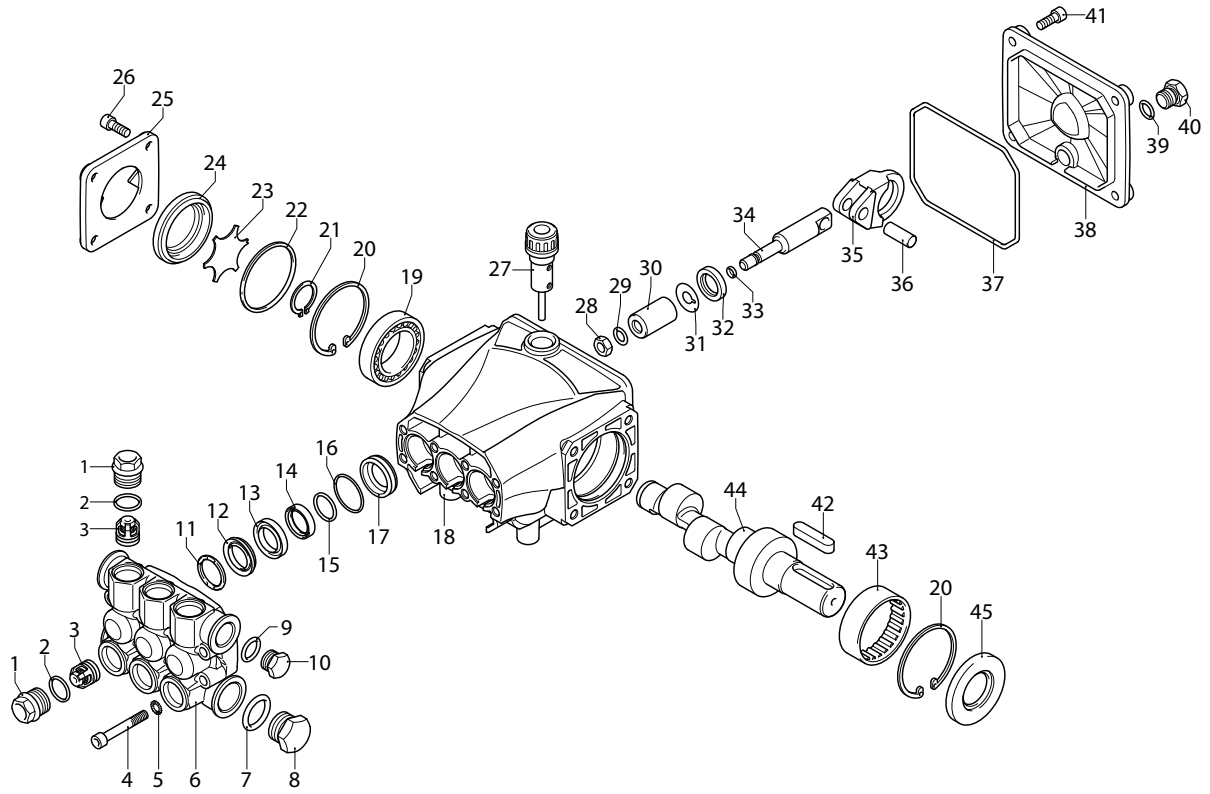

Pos.	Réf article	Qté	Désignation	Notes
0	31000813	1	COMPLETE PUMP FOR 3-37	
1	31000663	6	PLUG	
2		6	Part of Position104	
3		6	Part of Position 100	
4	31000598	8	SCREW M6X40 UNI 5931	[1]
5	909100188	8	CIRCLIPS	
6	31000656	1	TETE DE CYLINDRE	[1]
7	31000594	1	O-RING Ø17.5X2	
8	31000603	1	PLUG 1/2 INCH	
9	31000597	1	JOINT TORIQUE Ø14X1.78	
10	301001135	1	BOUCHON FILETÉ	
11		3	Part of Position 105	
12		3	Part of Position 102	
13	31000665	3	PISTON GUIDE	
14		3	Part of Position 102	
15		3	Part of Position 102	
16		3	Part of Position 102	
17	31000664	3	GUIDE PISTON	
18	31000655	1	CYLINDER HEAD	
19	31000626	1	ROULEMENT 6304	
20	31000612	2	SNAP RING Ø52	
21	31000627	1	SNAP RING DE20 UNI7435-75	
22		1	Part of Position 104	
23	31000662	1	DISC	
24	31000661	1	OIL INDICATOR	
25	31000660	1	FLANGE	
26	31000609	8	SCREW M6X16 UNI 5931	
27	31000605	1	BOUCHON HUILE	
28	909100177	3	ECROU HEX M8 SW13X5	
29	909100178	3	ANNEAU DE JOINT	
30		3	Part of Position 101	
31	301001486	3	RONDELLE	
32		3	Part of Position 103	
33		3	Part of Position 104	
34	31000659	3	PISTON GUIDE	
35	31000658	3	PISTON GUIDE	
36	301001555	3	BOULON	
37		1	Part of Position 104	
38	31000657	1	CRANKCASE COVER	
39	301003043	1	JOINT TORIQUE D.10,82X1,78	
40	301003044	1	BOUCHON FILETE	
41	31000666	4	SCREW 6X16 DIN 912	
42	31000669	1	KEY 8X7X36	
43	31000647	1	BEARING HK 4516 US VERSION	
44	31000668	1	CRANKSHAFT - SOLID SHAFT	
45	106522479	1	JOINT	
100	31000576	1	KIT CLAPETS 6 PCS	
101	31000586	1	KIT PISTONS TETES CERAMIQUES 3 PCS	[2]
102	31000588	1	KIT JOINTS D'EAU 3 PCS	
103	31000587	1	KIT JOINTS HUILE 3 PCS	[1]
104	31000589	1	KIT DE JOINTS TORIQUES	[1]

Part Notes:

1. [1] - STOCK COVERS GUARANTEE
   [2] - STOCK COVERS GUARANTEE PERIOD