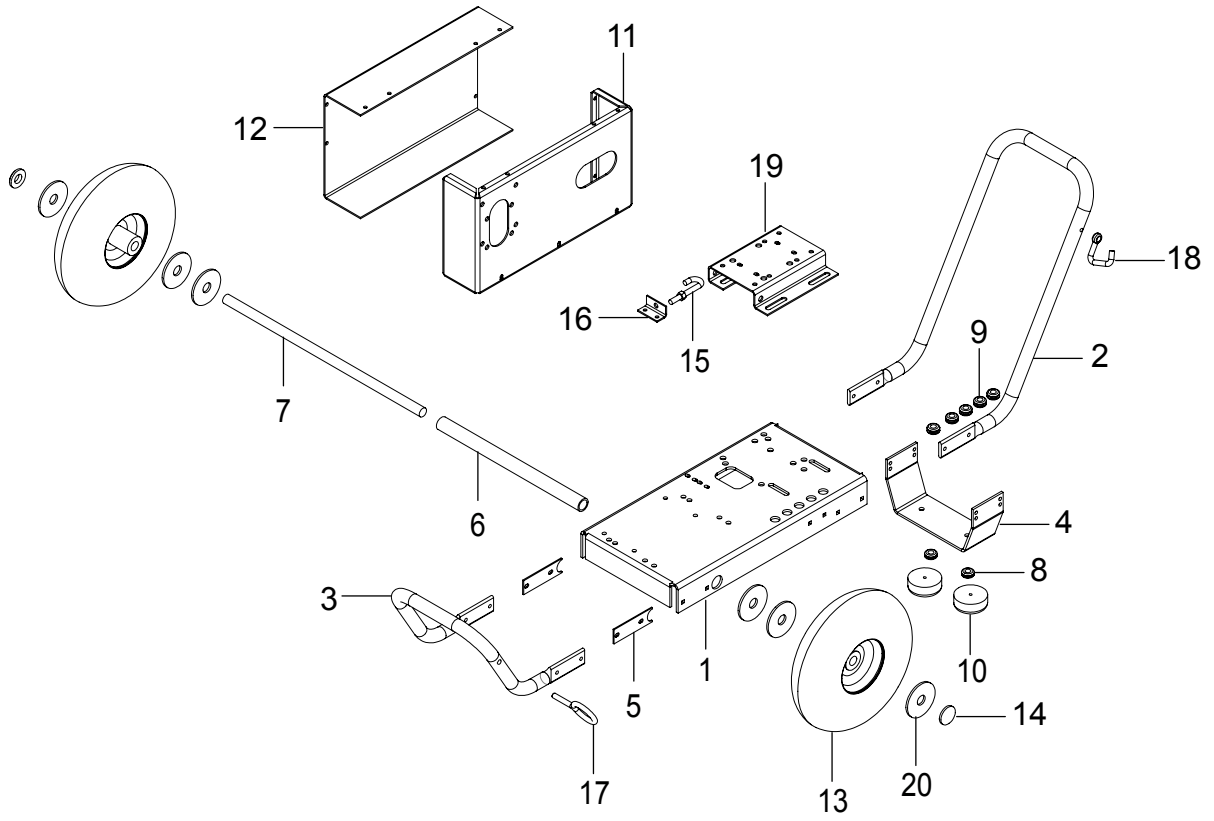

PARTS LIST

2019.01.09

TABLE OF CONTENTS

Chassis	1
Pump	3
Fittings and unloader	5
Belt and pulley	7
Hose reel	9
Default accessories	11
Recommended spare parts	13

Pos.	Réf article	Qté	Désignation	Notes
1	31000737	1	CHASSIS	
2	31000720	1	HANDLE LONG CD	
3	31000719	1	POIGNEE COURTE	
4	31000721	1	BEQUILLE	
5	31000741	2	BUTEE D'AXE	
6	31000772	1	AXLE TUBE 14.75 INCH COATED	
7	31000768	1	AXLE 3/4 INCH DIA X 20.50 INCH	
8	31000687	2	GROMMET BLACK FOR 1/8 METAL	
9	31000686	5	PASSE-FIL	
10	31000681	2	PATIN CAOUTCHOUC 2,5 POUCES	
11	31000738	1	CARTER AR COURROIE	
12	31000739	1	CARTER AV COURROIE	
13	31000774	2	ROUE COMPLETE 11 POUCES	
14	31000725	2	CABOCHON D'AXE	
15	31000740	1	CROCHET A VIS AVEC ECROU	
16	31000707	1	EQUERRE DE REGLAGE	
17	31000722	1	BOULON A ŒIL 3/8 POUCES	
18	31000688	1	CROCHET	
19	31000771	1	RAIL SET 1 PC PUMP MOUNTING	
20	31000691	6	RONDELLE PLATE 3/4	
21	31000699	2	BOULON 1/4-20 X 1 INCH	[1]
22	31000701	4	VIS 3/8 -16X1 POUCES	[1]
23	31000704	3	RONDELLE PLATE 1/4	[1]
24	31000706	12	RONDELLE INOX 3/8	[1]
25	31000710	14	ECROU NYLSTOP 1/4-20	[1]
26	31000712	7	ECROU NYLSTOP 3/8-16	[1]
27	31000713	6	RONDELLE D'ARRET 5/16	[1]
28	31000689	4	VIS M8 1,25X16MM	[1]
29	31000692	3	VIS TRCC 1/4-20X3/4	[1]
30	31000693	8	VIS TRCC 1/4-20X1	[1]
31	31000700	2	VIS 5/16-24 X 3/4 POUCES	[1]
32	31000703	2	BOLT 3/8-16 X 2 1/4 INCH	[1]
33	31000714	8	RONDELLE NYLON 8	[1]
34	31000715	8	VIS TETE PHILIPS 8X3/8	[1]
35	31000727	8	ECROU INSERT	[1]
36	31000781	1	VIS 1/4-20X2	[1]