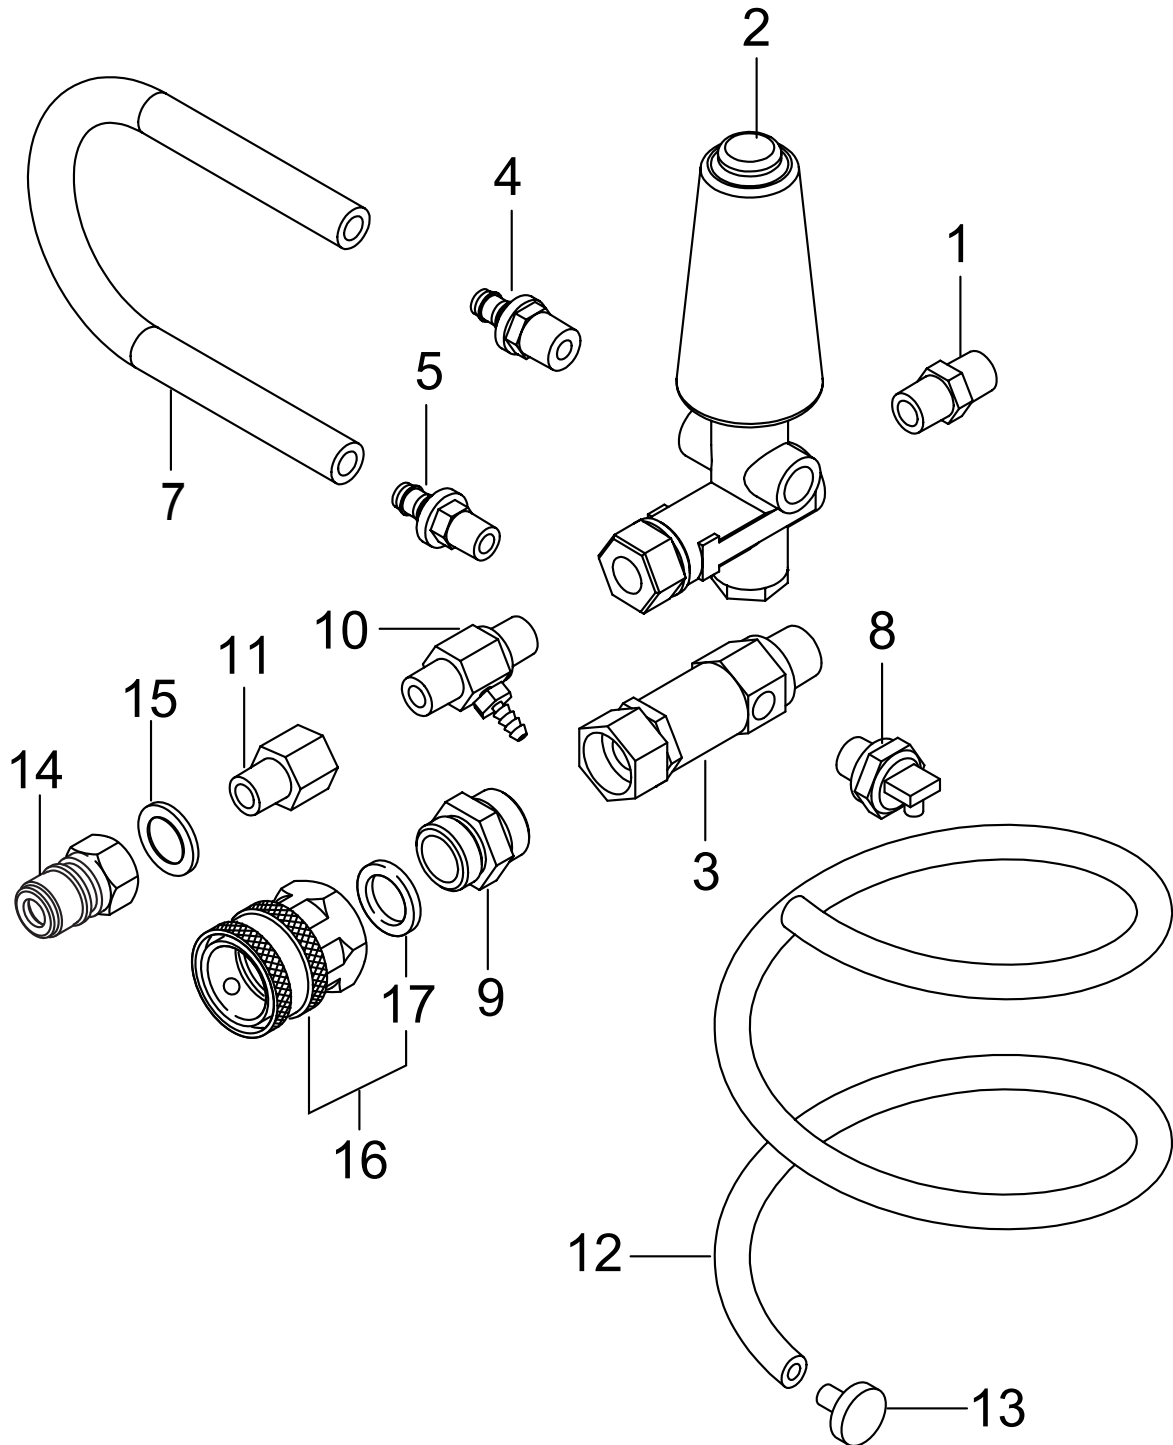

Pos.	Réf article	Qté	Désignation	Notes
1	31000785	1	ECROU DE GRAISSAGE HP 6MPX6MP	
2	31000807	1	VANNE BY-PASS 4500 PSI W/EZ	
3	31000783	1	RACCORD D ENTREE BYPASS 1/2 IN W 1/4 IN	
4	31000796	1	RACCORD MALE 3/8MPTX3/8	
5	31000795	1	RACCORD MALE 1/4MPTX3/8	
7	31000798	1	SERRE CABLE 3/8 INCH X 18 INCH	
8	31000782	1	SURPREUSSEUR THERMIQUE 1/4 INCH	
9	31000806	1	RACCORD 3/4-14BPX3/4GH	
10	31000784	1	RACCORD DETERGENT 3 TO 5 GMP	
11	31000787	1	ADAPTATEUR 3/8 BSPPX3/8 FPT	
12	106408243	1	TUBE TRANSPARENT DE 5M 1/4INCH	
13	6400240	1	CRÉPINE D'ASPIRATION	
14	1600493	1	RACCORD RAPIDE MALE HP EN 3/8	
15	1801075	1	ANNEAU DE JOINT	
16	1602945	1	RACCORD RAPIDE NITO 3/4"F	
17	3001237	1	JOINT