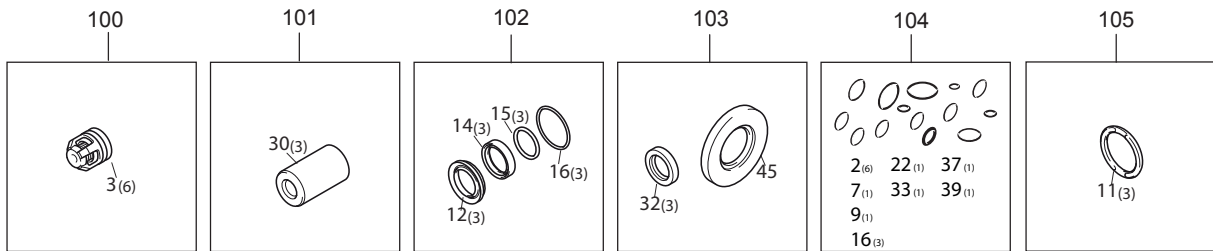

Pos.	Réf article	Qté	Désignation	Notes
0	31000813	1	COMPLETE PUMP FOR 3-37	
1	31000663	6	PLUG	
2		6	Part of Position104	
3		6	Part of Position 100	
4	31000598	8	SCREW M6X40 UNI 5931	[1]
5	909100188	8	CIRCLIPS	
6	31000656	1	TETE DE CYLINDRE	[1]
7	31000594	1	O-RING Ø17.5X2	
8	31000603	1	PLUG 1/2 INCH	
9	31000597	1	JOINT TORIQUE Ø14X1.78	
10	301001135	1	BOUCHON FILETÉ	
11		3	Part of Position 105	
12		3	Part of Position 102	
13	31000665	3	PISTON GUIDE	
14		3	Part of Position 102	
15		3	Part of Position 102	
16		3	Part of Position 102	
17	31000664	3	GUIDE PISTON	
18	31000655	1	CYLINDER HEAD	
19	31000626	1	ROULEMENT 6304	
20	31000612	2	SNAP RING Ø52	
21	31000627	1	SNAP RING DE20 UNI7435-75	
22		1	Part of Position 104	
23	31000662	1	DISC	
24	31000661	1	OIL INDICATOR	
25	31000660	1	FLANGE	
26	31000609	8	SCREW M6X16 UNI 5931	
27	31000605	1	BOUCHON HUILE	
28	909100177	3	ECROU HEX M8 SW13X5	
29	909100178	3	ANNEAU DE JOINT	
30		3	Part of Position 101	
31	301001486	3	RONDELLE	
32		3	Part of Position 103	
33		3	Part of Position 104	
34	31000659	3	PISTON GUIDE	
35	31000658	3	PISTON GUIDE	
36	301001555	3	BOULON	
37		1	Part of Position 104	
38	31000657	1	CRANKCASE COVER	
39	301003043	1	JOINT TORIQUE D.10,82X1,78	
40	301003044	1	BOUCHON FILETE	
41	31000666	4	SCREW 6X16 DIN 912	
42	31000669	1	KEY 8X7X36	
43	31000647	1	BEARING HK 4516 US VERSION	
44	31000668	1	CRANKSHAFT - SOLID SHAFT	
45	106522479	1	JOINT	
100	31000576	1	KIT CLAPETS 6 PCS	
101	31000586	1	KIT PISTONS TETES CERAMIQUES 3 PCS	[2]
102	31000588	1	KIT JOINTS D'EAU 3 PCS	
103	31000587	1	KIT JOINTS HUILE 3 PCS	[1]
104	31000589	1	KIT DE JOINTS TORIQUES	[1]

Part Notes:

1. [1] - STOCK COVERS GUARANTEE
   [2] - STOCK COVERS GUARANTEE PERIOD