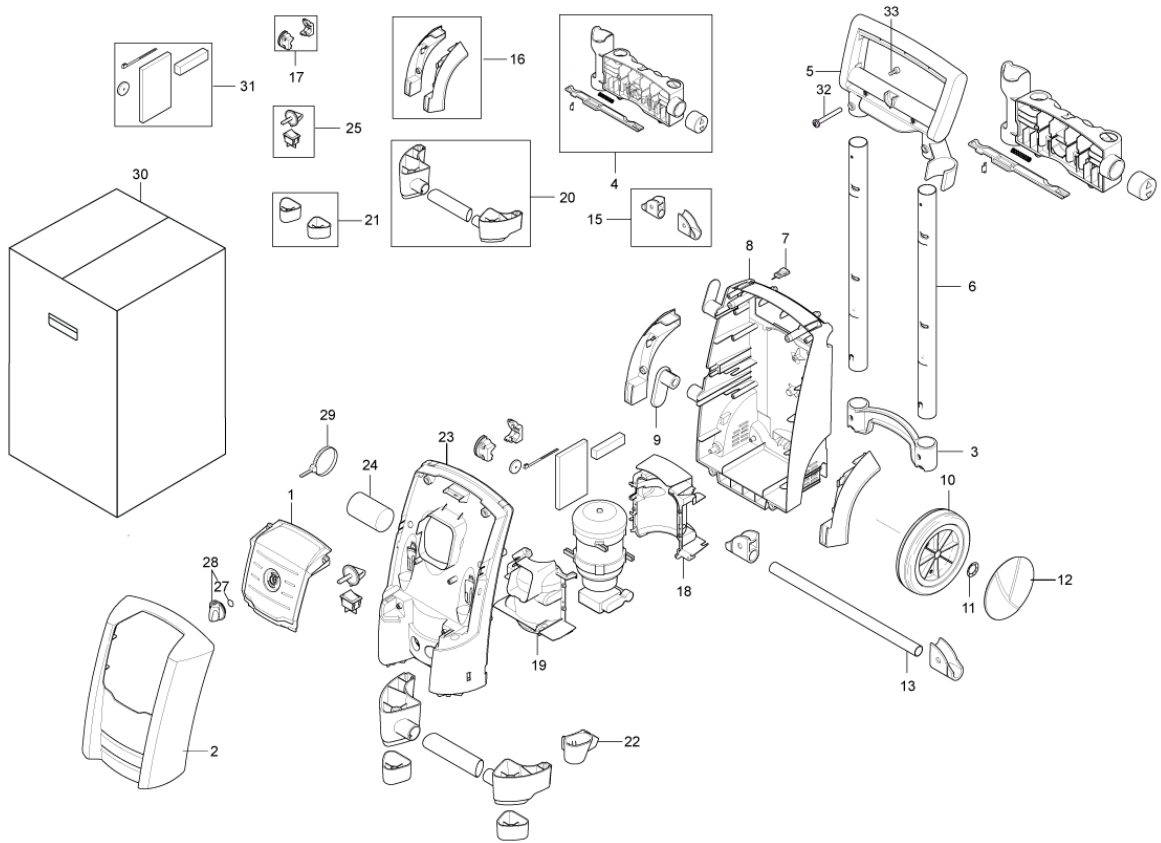

# TABLE OF CONTENTS

---

Overview .....1  
Hose reel .....3  
Motor pump .....5  
Default accessories .....7

Pos.	Réf article	Qté	Désignation	Notes
1	127440015	1	INTERRUPTEUR	[1]
2	128307043	1	COFFRE POSEIDON 1	[2]
3	127440224	1	RENFORT	[1]
4	128500091	1	PORTE ACCESSOIRES BLEU	[3]
5	127440203	1	CADRE DE POIGNÉE	[1]
6	127440204	1	TUBE	[1]
7	6520844	1	AIGUILLE À NETTOYER	
8	127440206	1	CHÂSSIS	
9	127440208	1	ATTACHE DE CÂBLE	[1]
10	127440209	2	ROUE	[1]
11	127440210	2	CLIPS DE ROUE	
12	67050	2	ENJOLIVEUR DE ROUE	
13	127440212	1	AXE	[1]
15	127444002	1	SUPPORT D'AXE	[1]
16	127444003	1	RECOUVREMENT	[1]
17	127444004	1	COLLIER POUR CÂBLES	[1]
18	127440214	1	RECOUVREMENT	[3]
19	127440215	1	RECOUVREMENT	[1]
20	127444005	1	POIGNÉE	[1]
21	127441006	1	PIED	[1]
22	127440216	1	FOURREAU	
23	127440237	1	CHASSIS AVANT NOIR	[1]
24	127440238	1	CONDENSATEUR 25 µF	
24	127440219	1	CONDENSATEUR 30 µF	[1]
25	127444007	1	INTERRUPTEUR	
27	9868	1	JOINT TORIQUE 10.2X2.5 NBR 70	
28	909100204	1	BOUTON TOURNANT 6X5 BLUE	
29	1814741	1	ATTACHE POUR CABLE	
30	128307044	1	BOX 10PCS POSEIDON 1	[4]
31	128500237	1	SPARE PART KIT IPX5 FOAM	[3]
32	121814804	1	ÉCROU	[1]
33	121814805	1	VIS	[1]

Part Notes:

- [1] - STOCK COVERS GUARANTEE
- [2] - NEW part  
STOCK COVERS GUARANTEE
- [3] - STOCK COVES GUARANTEE
- [4] - NO LONGER AVAILABLE

Pos.	Réf article	Qté	Désignation	Notes
01	6528569	1	MANIVELLE	
02	127444008	1	GLISSIÈRE DE GUIDAGE	[1]
03	127444009	1	RECOUVREMENT	
04	127440225	1	AXE	[1]
05	126486719	2	TAMBOUR D'ENROULEMENT	
06	127440011	1	RACCORD	
07	6526487	1	ETRIER	
08	6526487	1	ETRIER	
09	3002144	1	JOINT TORIQUE 14.3X2.4	
10	127440230	1	SUPPORT	[1]
14	127440233	1	RONDELLE	[1]
15	128500595	2	VIS K50X35 WN1452 NOIR TORX	