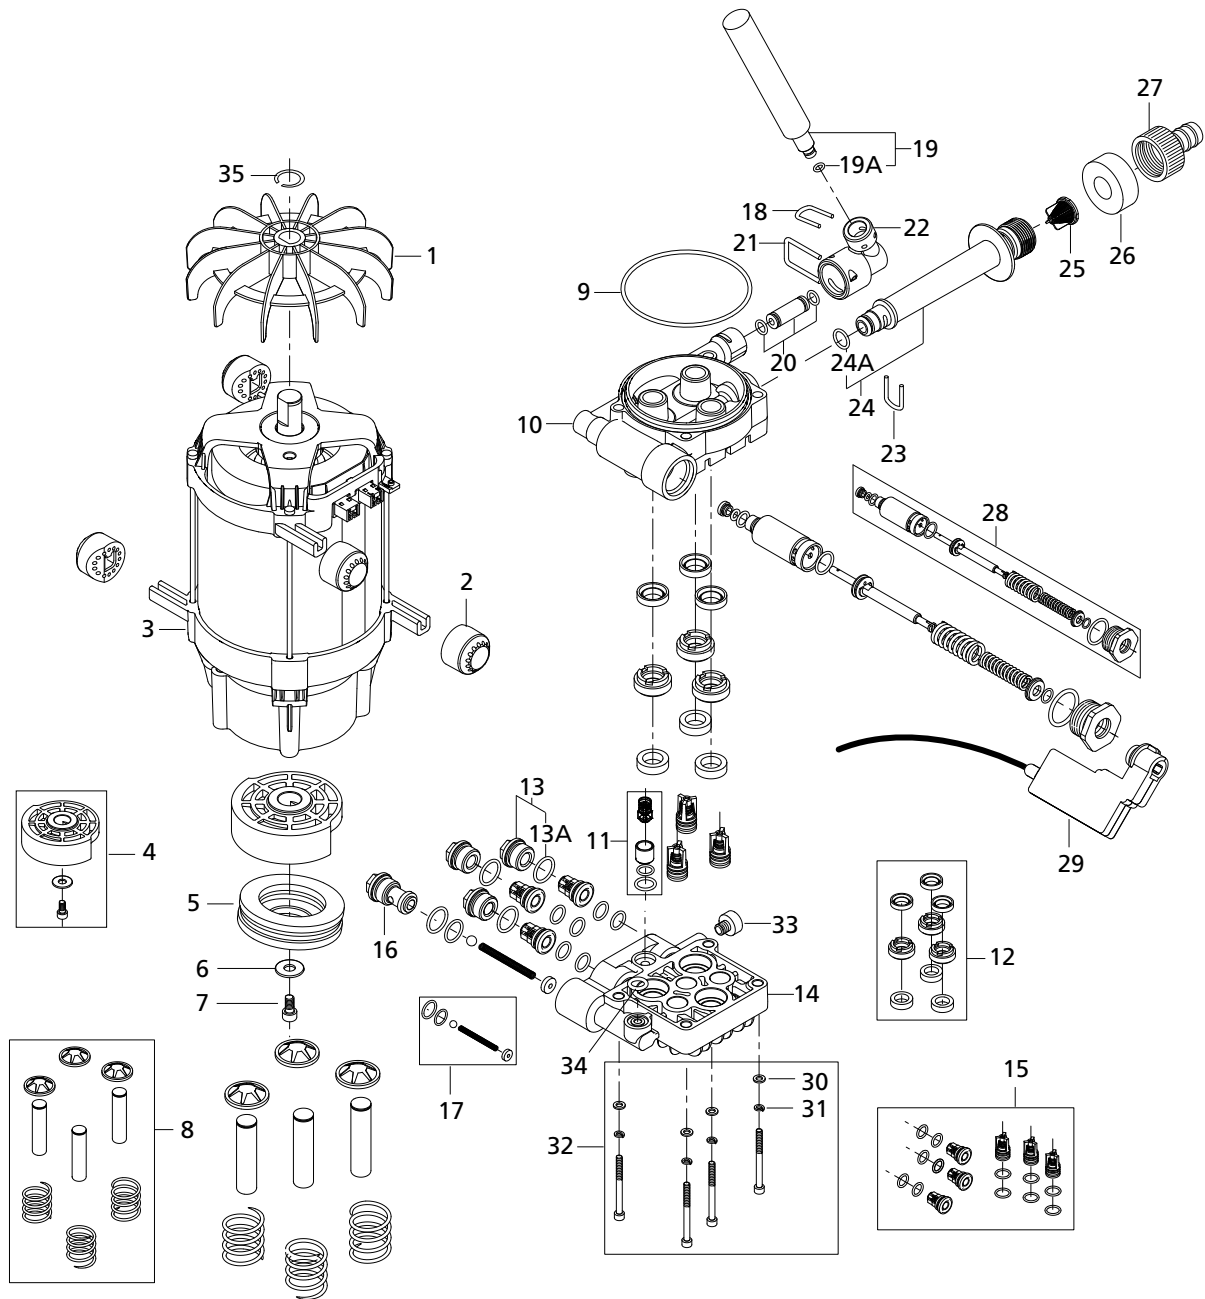

Part Notes:

[1] - STOCK COVERS GUARANTEE

Pos.	Réf article	Qté	Désignation	Notes
1	127500040	1	VENTILATEUR	
2	128332334	4	BUTOIR	
3	127500038	1	MOTEUR ÉLECTRIQUE 230 V/50 HZ	[1]
3	127500039	1	MOTEUR ÉLECTRIQUE 230 V/50 HZ	[1]
4	127500030	1	DISQUE EN NUTATION 6,6°	[1]
4	127500031	1	DISQUE EN NUTATION 7,5°	
5	127500032	1	ROULEMENT À AIGUILLES	
6	127130066	1	RONDELLE D22X6.4X1.5	
7	3913	1	VIS M 6 X 12	
8	127500003	1	JEU DE PISTONS	
9	128500289	1	JOINT TORIQUE 85X2.62 NP70	
10	127500004	1	CARTER DE POMPE	
11	128342004	1	SOUPAPE ANTIRETOUR	
12	127500037	1	JEU DE JOINTS DE PISTONS	
13	127500015	3	BOUCHON FILETÉ	
13A	3004221	3	JOINT TORIQUE D16X2.0	
14	127500034	1	BLOC DE SOUPAPES	
15	6526026	1	SOUPAPE (6pcs)	
16	127500005	1	BOUCHON FILETÉ	
17	127440018	1	CORPS DE SOUPAPE	
18	6525619	1	ETRIER	
19	127440231	1	FLEXIBLE HAUTE PRESSION DN 6, 500 MM	
19A	3004108	1	JOINT 5.28X1.78 NITRIL 90	
20	127500007	1	INJECTEUR	
21	127500021	1	ETRIER	
22	127500047	1	PIÈCE DE RACCORDEMENT	
23	126528532	1	ETRIER	
24	127500035	1	PIÈCE DE RACCORDEMENT	
24A	127130107	1	JOINT 11.5X1.9 SH70	[1]
25	6528574	1	TAMIS	
26	126486792	1	ELÉMENT INSONORISANT	
27	1402809	1	RACCORD RAPIDE BP EN 3/4	
28	127500052	1	CLAPET TOTAL STOP CPLT	
29	127500010	1	INTERRUPTEUR	
30	127500029	4	RONDELLE	
31	127500050	4	RESSORT	
32	127500071	4	VIS	
33	3289	1	VIS DIN 913 M8X10	
34	6411218	1	KIT DE 10 JOINTS CIRCULAIRES 3001211	
34	3001211	1	JOINT TORIQUE 9.6X2.4	
35	127500051	1	CIRCLIP	