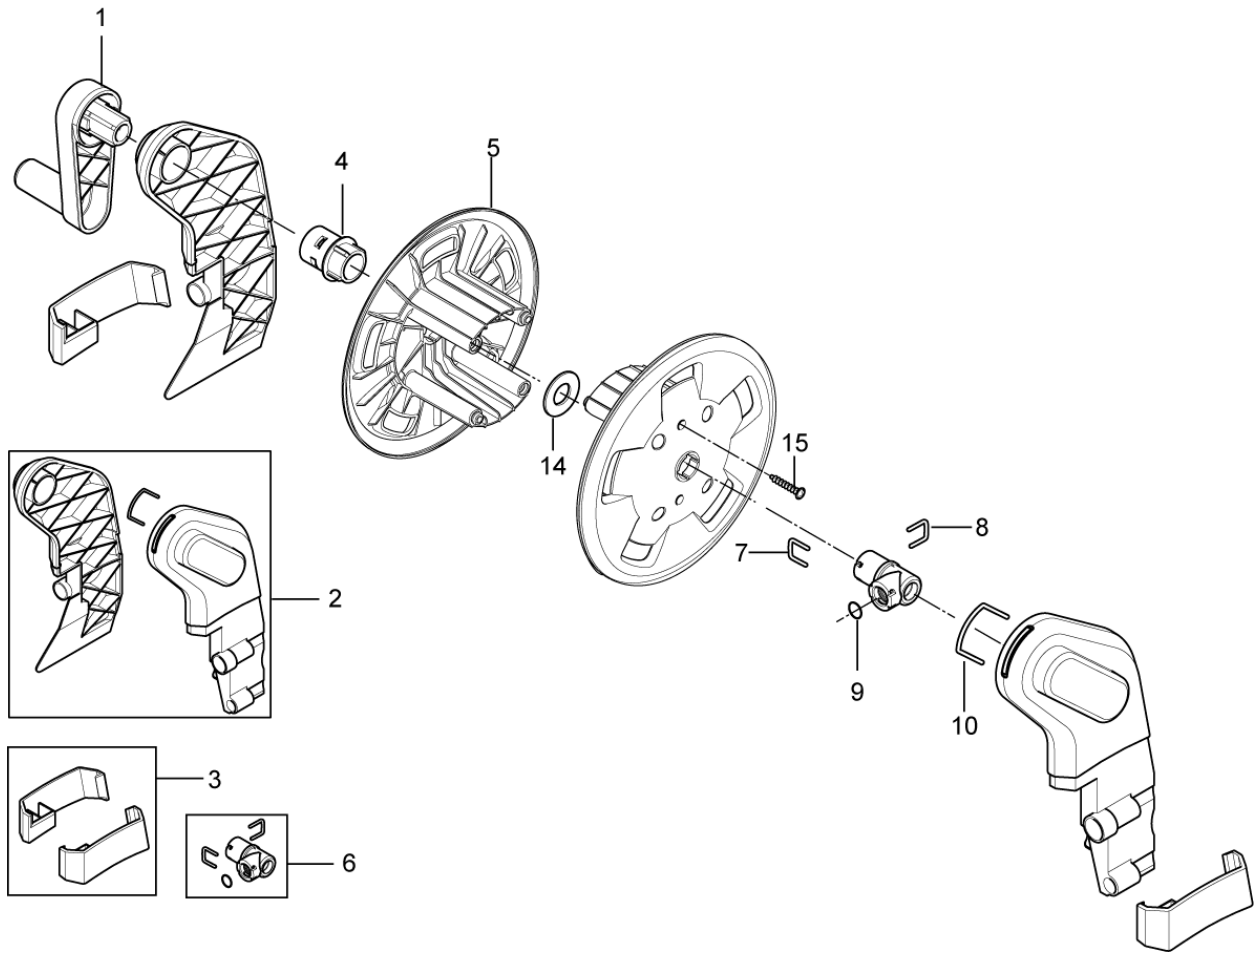

# TABLE OF CONTENTS

---

Overview .....1  
Hose reel .....3  
Motor pump .....5  
Default accessories .....7

Pos.	Réf article	Qté	Désignation	Notes
1	127440015	1	INTERRUPTEUR	[1]
2	128307043	1	COFFRE POSEIDON 1	[2]
3	127440224	1	RENFORT	[1]
4	128500091	1	PORTE ACCESSOIRES BLEU	[3]
5	127440203	1	CADRE DE POIGNÉE	[1]
6	127440204	1	TUBE	[1]
7	6520844	1	AIGUILLE À NETTOYER	
8	127440206	1	CHÂSSIS	
9	127440208	1	ATTACHE DE CÂBLE	[1]
10	127440209	2	ROUE	[1]
11	127440210	2	CLIPS DE ROUE	
12	67050	2	ENJOLIVEUR DE ROUE	
13	127440212	1	AXE	[1]
15	127444002	1	SUPPORT D'AXE	[1]
16	127444003	1	RECOUVREMENT	[1]
17	127444004	1	COLLIER POUR CÂBLES	[1]
18	127440214	1	RECOUVREMENT	[3]
19	127440215	1	RECOUVREMENT	[1]
20	127444005	1	POIGNÉE	[1]
21	127441006	1	PIED	[1]
22	127440216	1	FOURREAU	
23	127440237	1	CHASSIS AVANT NOIR	[1]
24	127440238	1	CONDENSATEUR 25 µF	
24	127440219	1	CONDENSATEUR 30 µF	[1]
25	127444007	1	INTERRUPTEUR	
27	9868	1	JOINT TORIQUE 10.2X2.5 NBR 70	
28	909100204	1	BOUTON TOURNANT 6X5 BLUE	
29	1814741	1	ATTACHE POUR CABLE	
30	128307044	1	BOX 10PCS POSEIDON 1	[4]
31	128500237	1	SPARE PART KIT IPX5 FOAM	[3]
32	121814804	1	ÉCROU	[1]
33	121814805	1	VIS	[1]

Part Notes:

- [1] - STOCK COVERS GUARANTEE
- [2] - NEW part  
STOCK COVERS GUARANTEE
- [3] - STOCK COVES GUARANTEE
- [4] - NO LONGER AVAILABLE

Pos.	Réf article	Qté	Désignation	Notes
01	6528569	1	MANIVELLE	
02	127444008	1	GLISSIÈRE DE GUIDAGE	[1]
03	127444009	1	RECOUVREMENT	
04	127440225	1	AXE	[1]
05	126486719	2	TAMBOUR D'ENROULEMENT	
06	127440011	1	RACCORD	
07	6526487	1	ETRIER	
08	6526487	1	ETRIER	
09	3002144	1	JOINT TORIQUE 14.3X2.4	
10	127440230	1	SUPPORT	[1]
14	127440233	1	RONDELLE	[1]
15	128500595	2	VIS K50X35 WN1452 NOIR TORX	